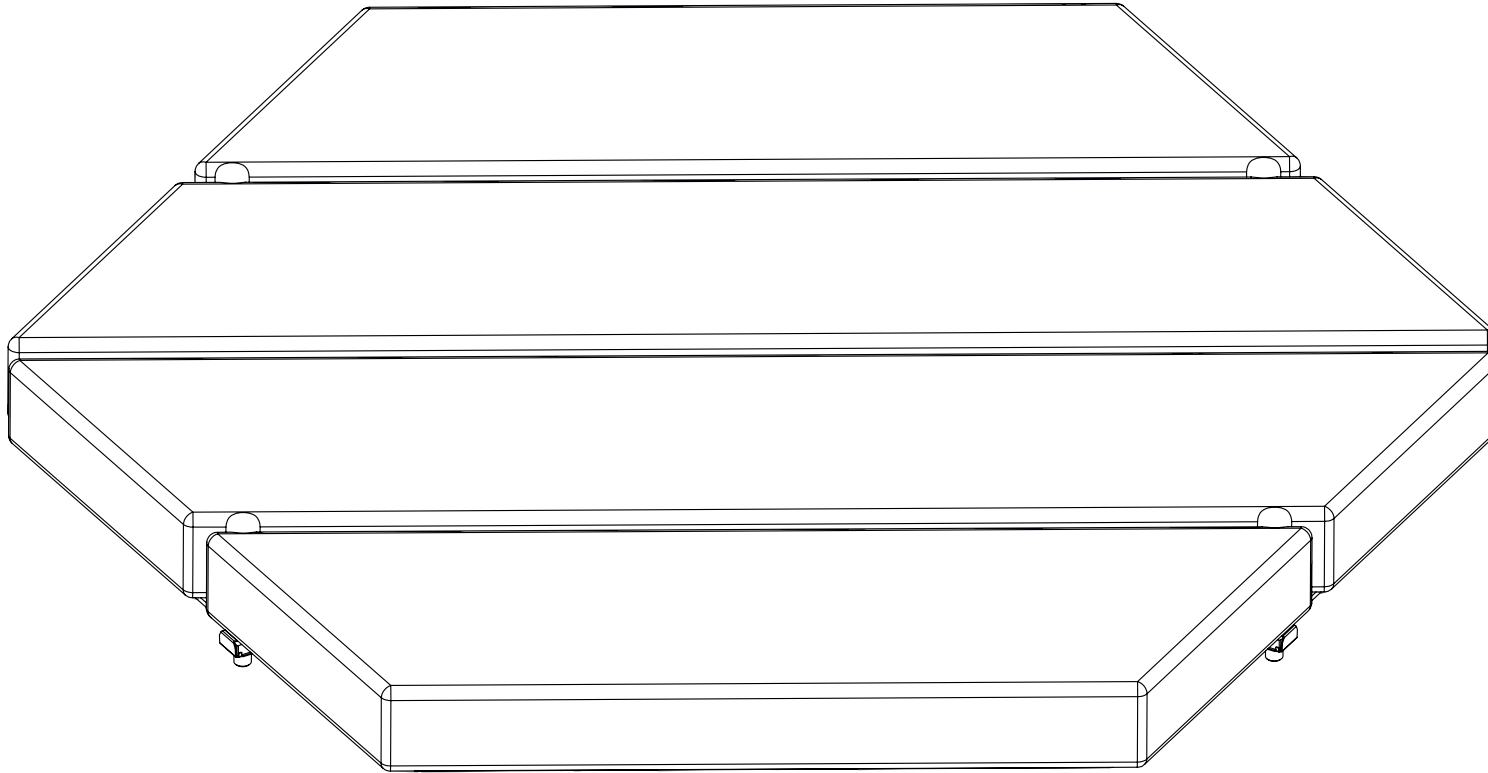

## Rosenlund Seat, Hexagon Small

MASW78849

1	SW78849		1x 680 x 600 x 48 mm	10.74kg
2	8008813		4x M8-t=1.8-3.2	0.01kg
3	8008445		4x ISO7380-1-M8x30-10.9	0.015kg