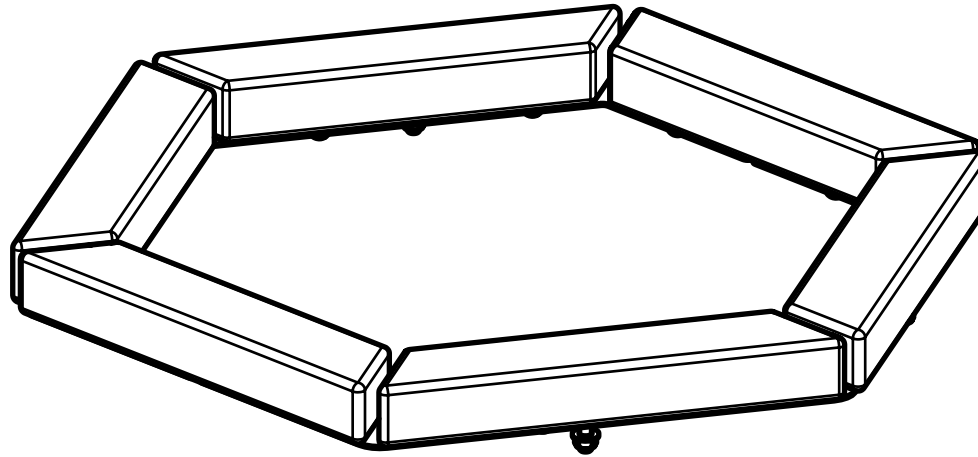

HAGS[®]

Small Hexagon Wood Frame & Bottom Plates

MASW78880

1	SW78880		1x 680 x 600 x 55	4.10kg
2	8008795		7x Nut, Fujilok-M8-8-RingA2	0.01kg
3	8008849		10x Washer, Bolt cap 9x18x2-ISO4759-3-C	0.01kg
4	SW100077		2x 680 x 600 x 50	4.30kg
5	8008445		3x Screw, ISO7380-1-M8x30-10.9	0.02kg