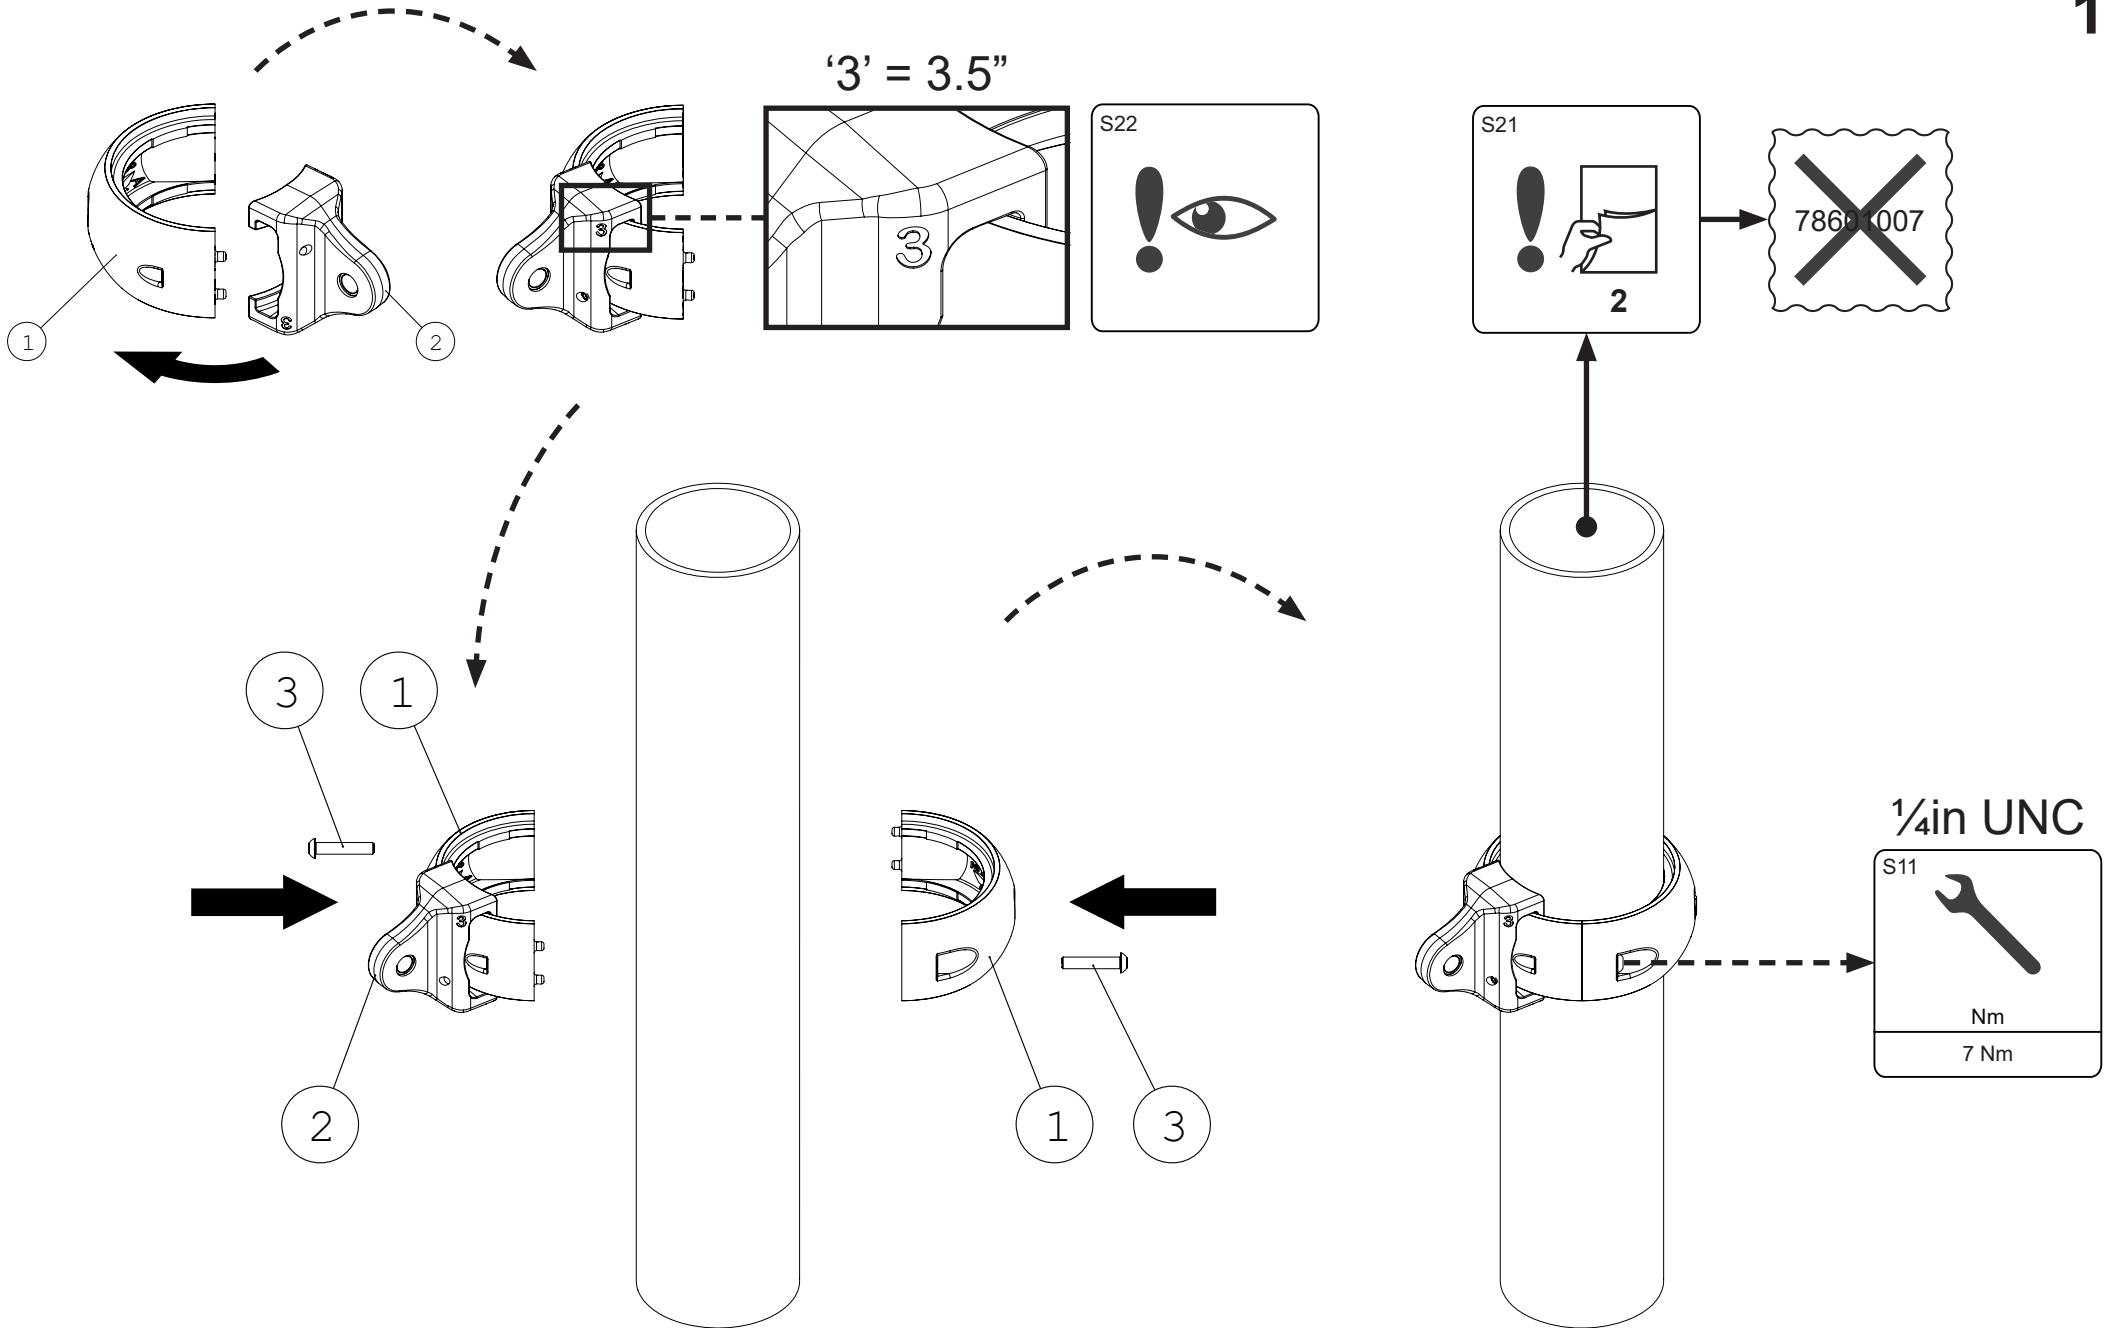

1	55030799		2x Ø3.5" x 125 x 65 x 51	0.21kg
2	78604016		1x 67 x 44 x 73 ('3')	0.15kg
3	14104749		2x 1/4" UNC x 1-1/4"	0.01kg
4	14104942		2x Ø13x11	0.0004kg
5	14104403		2x 1/4-14 X 1"	0.01kg
6	14100508		2x M5 x 8	0.001kg

S12

kg

0.6kg

S15

L x W x H (m)

0.16 x 0.13 x 0.07

S20

1 X 0.25

S24

10120500 (T27-1/4"UNC)

78601007_NRG Cape Horn

2