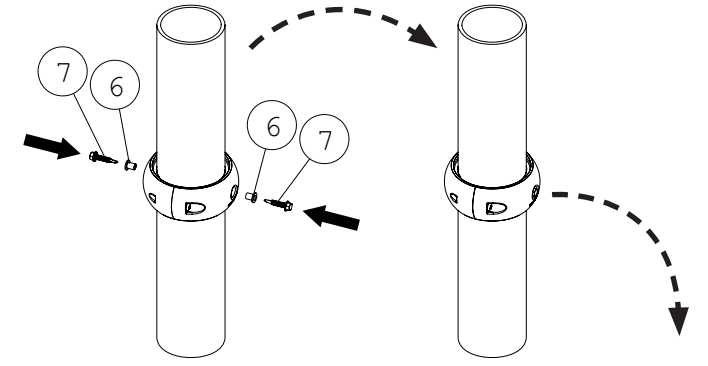

S24

10120500 (T27-1/4"UNC)

78601008_NRG Okavango Swamp

78601009_NRG Grand Canyon

78601011_NRG Kakum Canopy Walk

78601019_NRG Jacobs Ladder

78601020_NRG Offas Dyke

- 78601008
- 78601009
- 78601011
- 78601019
- 78601020

1/4in UNC

S11

Nm

7 Nm

x 2

3/8in

S11

Nm