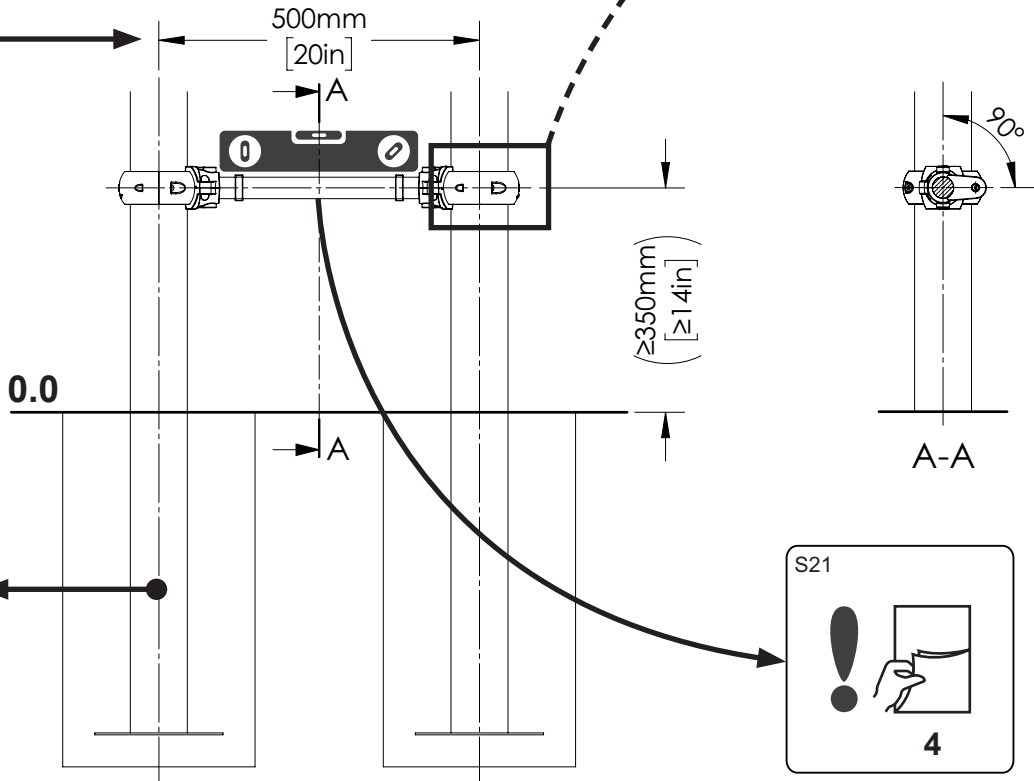

S12

kg

4.2kg

S15

L x W x H (m)

0.62 x 0.13 x 0.07

S20

1 X 0.5

S24

10120500 (T27-1/4"UNC)

78601008_NRG Okavango Swamp

78601009_NRG Grand Canyon

78601011_NRG Kakum Canopy Walk

78601019_NRG Jacobs Ladder

78601020_NRG Offas Dyke

- 78601008
- 78601009
- 78601011
- 78601019
- 78601020

1/4in UNC

S11

Nm

7 Nm

x 2

3/8in

S11

Nm