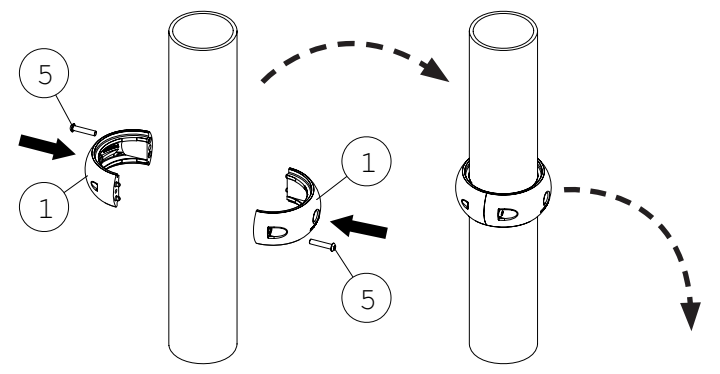

S12

kg

4.2kg

S15

L x W x H (m)

0.62 x 0.13 x 0.07

S20

1 X 0.5

S24

10120500 (T27-1/4"UNC)

78601008_NRG Okavango Swamp

78601009_NRG Grand Canyon

78601011_NRG Kakum Canopy Walk

78601019_NRG Jacobs Ladder

78601020_NRG Offas Dyke

- 78601008
- 78601009
- 78601011
- 78601019
- 78601020

1/4in UNC

S11

Nm

7 Nm

x 2

3/8in

S11

Nm