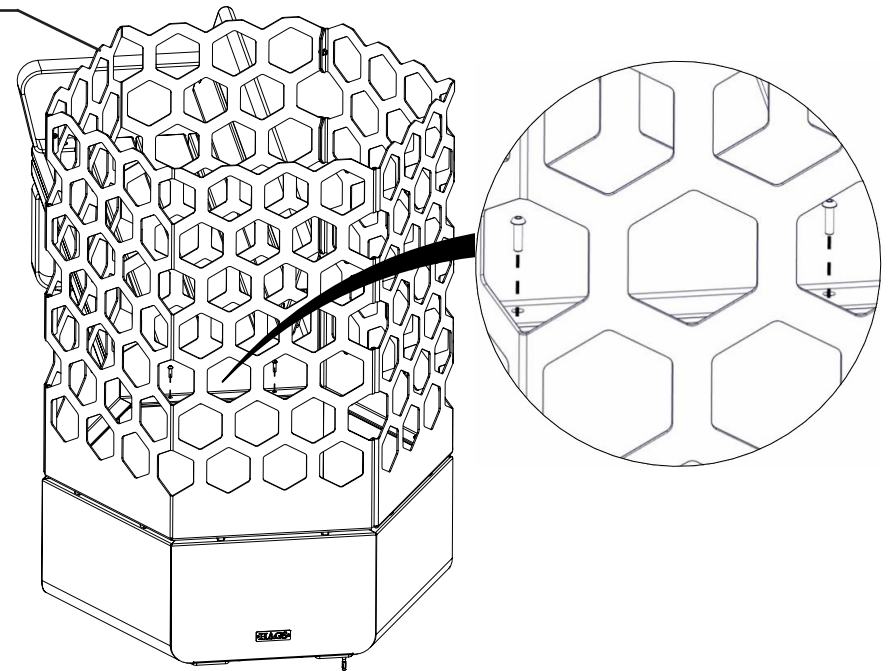

## Rosenlund Sofa

MASW78885

1	SW78745		1x 1807 x 601 x 120 mm	26.45kg
2	SW75805		1x 645 x 260 x 75 mm	8.97kg
3	SW75857		1x 385 x 132,5 x 75 mm	3.50kg
4	SW75441		1x 645 x 260 x 75 mm	11.14kg
5	8008561		2x M10x86 HDG	0.04kg
6	8008754		8x DIN986-M10-8	0.015kg
7	SW75510		2x 1760 x 144 x 45 mm	3.60kg
8	8039295		1x ISO8677-M10x60-8.8	0.050kg
9	8039296		5x ISO8677-M10x70-8.8	0.057kg
10	8038094		2x ISO8677-M10x80-A2.70	0.063kg
11	8008699		12x TKT-6x40-8.8	0.01kg
12	8050050		8x ISO7089-10.5x20x2	0.004kg

MASW78513  
MASW78053

MASW78536  
MASW78714

MASW77914  
MASW77934

MASW78939  
MASW78930