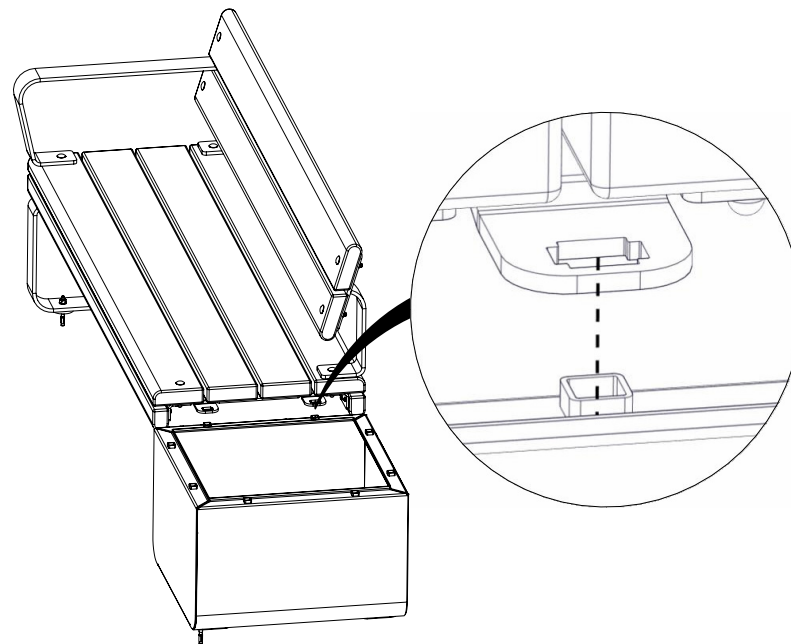

## Rosenlund Sofa

MASW78885

1	SW78745		1x 1807 x 601 x 120 mm	26.45kg
2	SW75805		1x 645 x 260 x 75 mm	8.97kg
3	SW75857		1x 385 x 132,5 x 75 mm	3.50kg
4	SW75441		1x 645 x 260 x 75 mm	11.14kg
5	8008561		2x M10x86 HDG	0.04kg
6	8008754		8x DIN986-M10-8	0.015kg
7	SW75510		2x 1760 x 144 x 45 mm	3.60kg
8	8039295		1x ISO8677-M10x60-8.8	0.050kg
9	8039296		5x ISO8677-M10x70-8.8	0.057kg
10	8038094		2x ISO8677-M10x80-A2.70	0.063kg
11	8008699		12x TKT-6x40-8.8	0.01kg
12	8050050		8x ISO7089-10.5x20x2	0.004kg

MASW78513  
MASW78053

MASW78536  
MASW78714

MASW77914  
MASW77934

MASW78939  
MASW78930