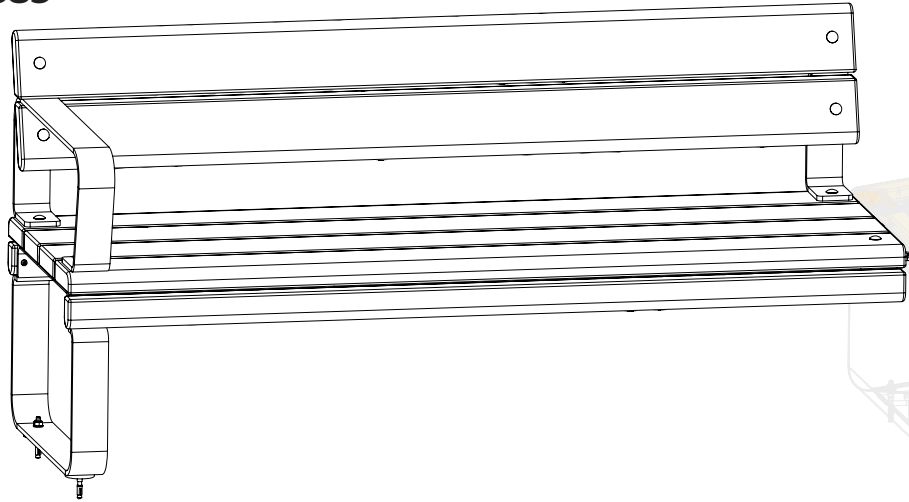

## Rosenlund Sofa

MASW78885

1	SW78745		1x 1807 x 601 x 120 mm	26.45kg
2	SW75805		1x 645 x 260 x 75 mm	8.97kg
3	SW75857		1x 385 x 132,5 x 75 mm	3.50kg
4	SW75441		1x 645 x 260 x 75 mm	11.14kg
5	8008561		2x M10x86 HDG	0.04kg
6	8008754		8x DIN986-M10-8	0.015kg
7	SW75510		2x 1760 x 144 x 45 mm	3.60kg
8	8039295		1x ISO8677-M10x60-8.8	0.050kg
9	8039296		5x ISO8677-M10x70-8.8	0.057kg
10	8038094		2x ISO8677-M10x80-A2.70	0.063kg
11	8008699		12x TKT-6x40-8.8	0.01kg
12	8050050		8x ISO7089-10.5x20x2	0.004kg