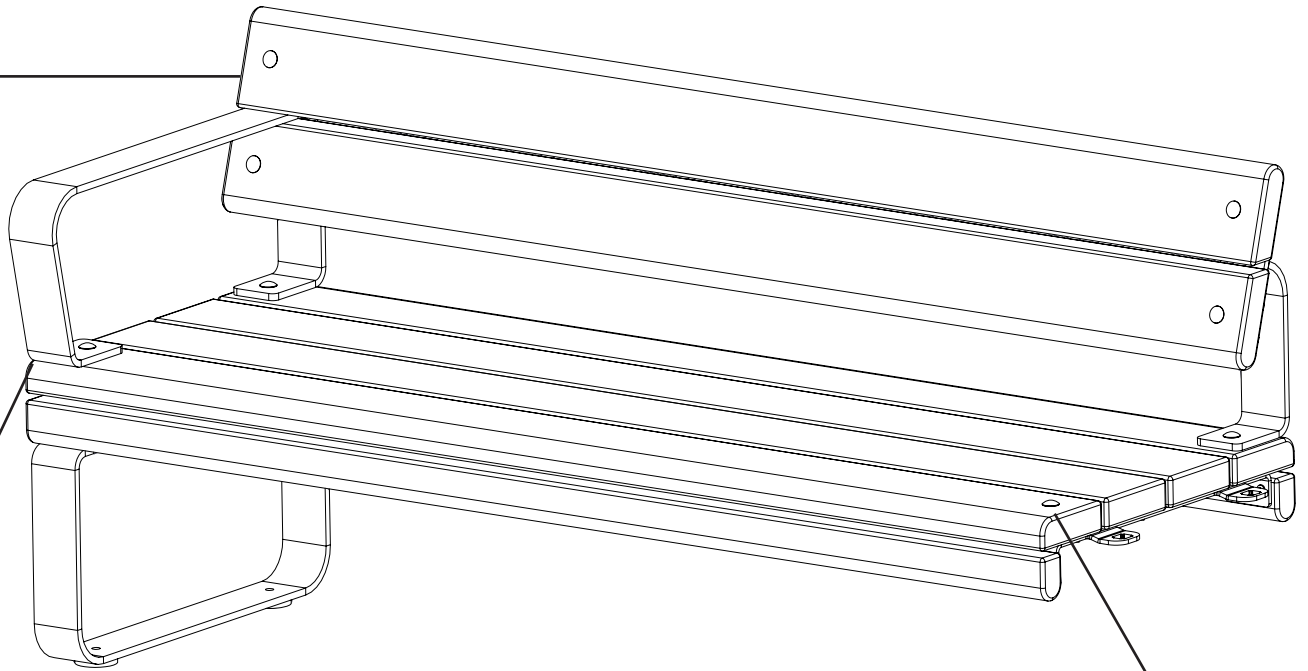

## Rosenlund Sofa

MASW78885

1	SW78745		1x 1807 x 601 x 120 mm	26.45kg
2	SW75805		1x 645 x 260 x 75 mm	8.97kg
3	SW75857		1x 385 x 132,5 x 75 mm	3.50kg
4	SW75441		1x 645 x 260 x 75 mm	11.14kg
5	8008561		2x M10x86 HDG	0.04kg
6	8008754		8x DIN986-M10-8	0.015kg
7	SW75510		2x 1760 x 144 x 45 mm	3.60kg
8	8039295		1x ISO8677-M10x60-8.8	0.050kg
9	8039296		5x ISO8677-M10x70-8.8	0.057kg
10	8038094		2x ISO8677-M10x80-A2.70	0.063kg
11	8008699		12x TKT-6x40-8.8	0.01kg
12	8050050		8x ISO7089-10.5x20x2	0.004kg