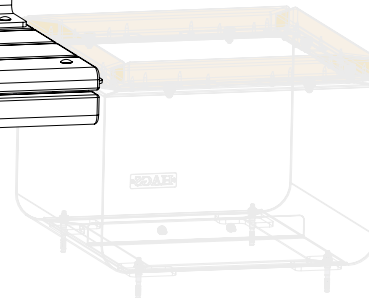

## Rosenlund Sofa

MASW78885

1	SW78745		1x 1807 x 601 x 120 mm	26.45kg
2	SW75805		1x 645 x 260 x 75 mm	8.97kg
3	SW75857		1x 385 x 132,5 x 75 mm	3.50kg
4	SW75441		1x 645 x 260 x 75 mm	11.14kg
5	8008561		2x M10x86 HDG	0.04kg
6	8008754		8x DIN986-M10-8	0.015kg
7	SW75510		2x 1760 x 144 x 45 mm	3.60kg
8	8039295		1x ISO8677-M10x60-8.8	0.050kg
9	8039296		5x ISO8677-M10x70-8.8	0.057kg
10	8038094		2x ISO8677-M10x80-A2.70	0.063kg
11	8008699		12x TKT-6x40-8.8	0.01kg
12	8050050		8x ISO7089-10.5x20x2	0.004kg