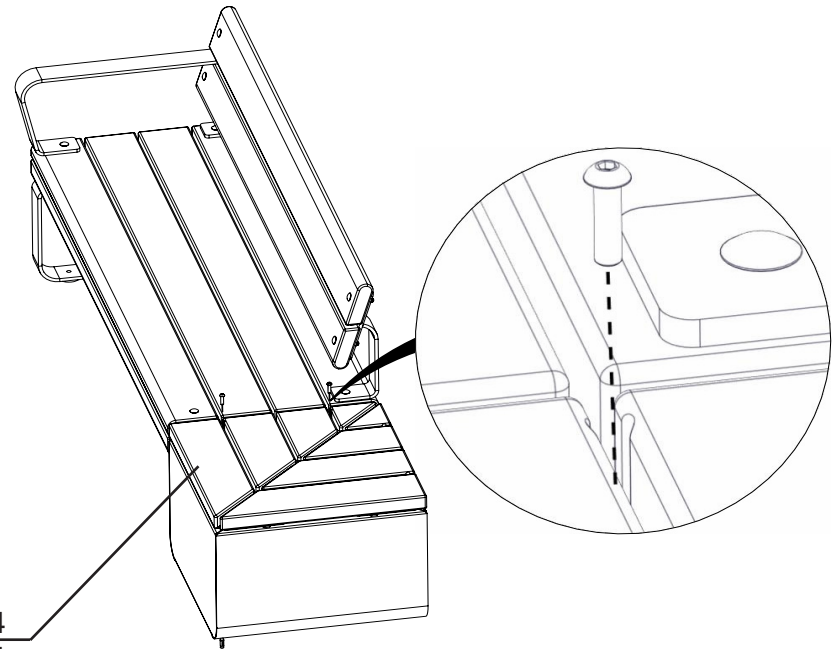

MASW77914
MASW77934