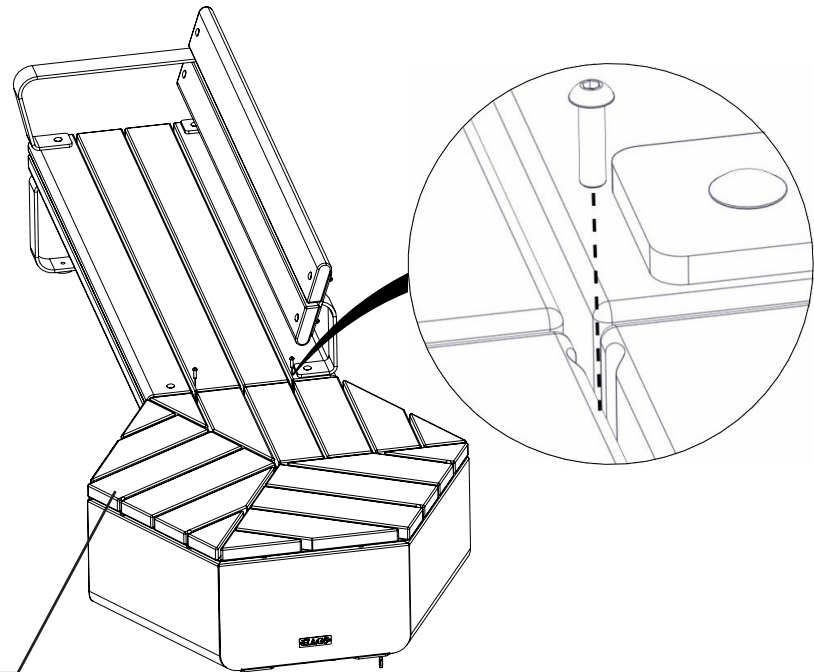

## Rosenlund Sofa

MASW78885

1	SW78745		1x 1807 x 601 x 120 mm	26.45kg
2	SW75805		1x 645 x 260 x 75 mm	8.97kg
3	SW75857		1x 385 x 132,5 x 75 mm	3.50kg
4	SW75441		1x 645 x 260 x 75 mm	11.14kg
5	8008561		2x M10x86 HDG	0.04kg
6	8008754		8x DIN986-M10-8	0.015kg
7	SW75510		2x 1760 x 144 x 45 mm	3.60kg
8	8039295		1x ISO8677-M10x60-8.8	0.050kg
9	8039296		5x ISO8677-M10x70-8.8	0.057kg
10	8038094		2x ISO8677-M10x80-A2.70	0.063kg
11	8008699		12x TKT-6x40-8.8	0.01kg
12	8050050		8x ISO7089-10.5x20x2	0.004kg

MASW78513  
MASW78053

MASW78536  
MASW78714

MASW77914  
MASW77934

MASW78939  
MASW78930