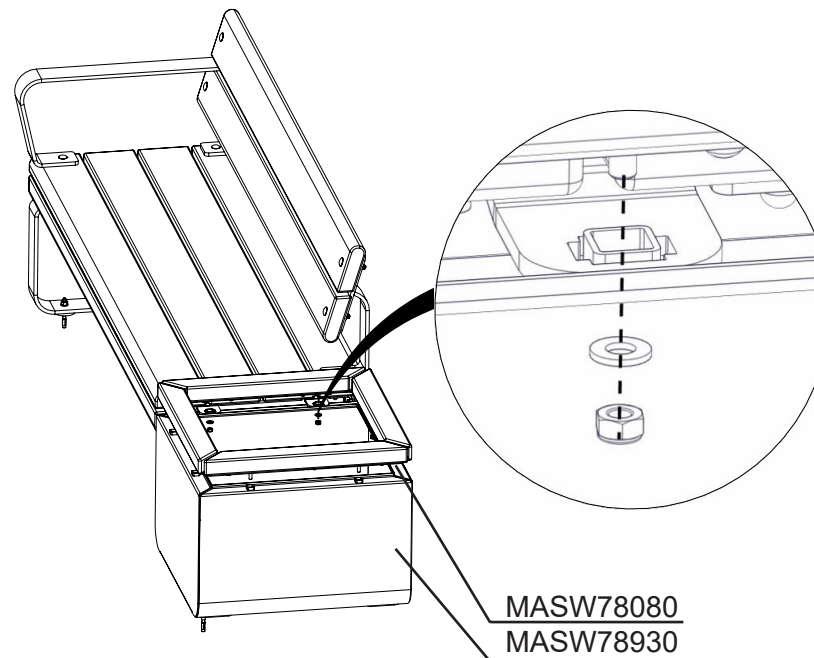

## Rosenlund Sofa

MASW78885

1	SW78745		1x 1807 x 601 x 120 mm	26.45kg
2	SW75805		1x 645 x 260 x 75 mm	8.97kg
3	SW75857		1x 385 x 132,5 x 75 mm	3.50kg
4	SW75441		1x 645 x 260 x 75 mm	11.14kg
5	8008561		2x M10x86 HDG	0.04kg
6	8008754		8x DIN986-M10-8	0.015kg
7	SW75510		2x 1760 x 144 x 45 mm	3.60kg
8	8039295		1x ISO8677-M10x60-8.8	0.050kg
9	8039296		5x ISO8677-M10x70-8.8	0.057kg
10	8038094		2x ISO8677-M10x80-A2.70	0.063kg
11	8008699		12x TKT-6x40-8.8	0.01kg
12	8050050		8x ISO7089-10.5x20x2	0.004kg

MASW78513  
MASW78053

MASW78536  
MASW78714

MASW77914  
MASW77934

MASW78939  
MASW78930