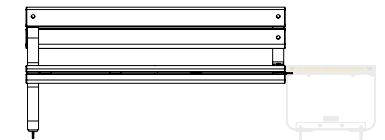

## Rosenlund Sofa

MASW78885

1	SW78745		1x 1807 x 601 x 120 mm	26.45kg
2	SW75805		1x 645 x 260 x 75 mm	8.97kg
3	SW75857		1x 385 x 132,5 x 75 mm	3.50kg
4	SW75441		1x 645 x 260 x 75 mm	11.14kg
5	8008561		2x M10x86 HDG	0.04kg
6	8008754		8x DIN986-M10-8	0.015kg
7	SW75510		2x 1760 x 144 x 45 mm	3.60kg
8	8039295		1x ISO8677-M10x60-8.8	0.050kg
9	8039296		5x ISO8677-M10x70-8.8	0.057kg
10	8038094		2x ISO8677-M10x80-A2.70	0.063kg
11	8008699		12x TKT-6x40-8.8	0.01kg
12	8050050		8x ISO7089-10.5x20x2	0.004kg