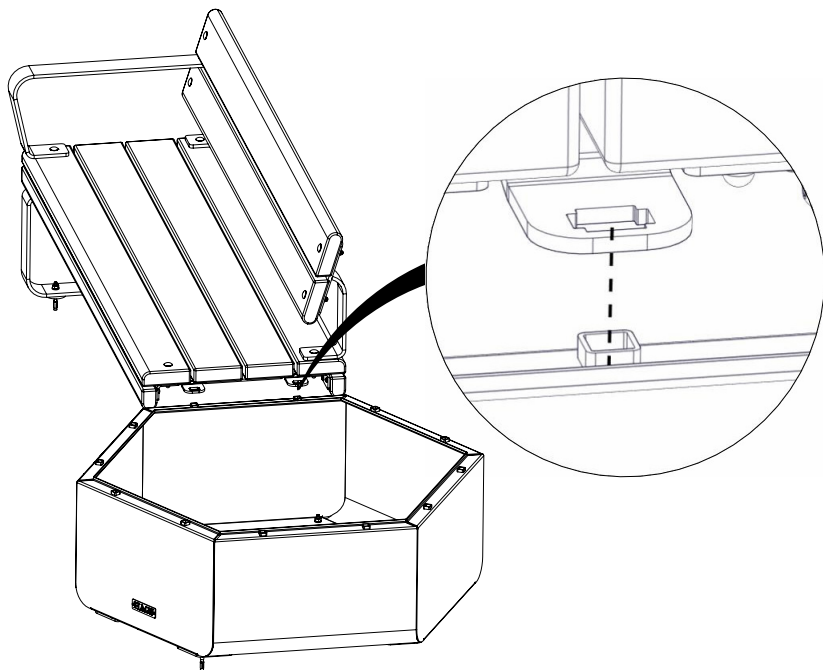

## Rosenlund Sofa

MASW78885

1	SW78745		1x 1807 x 601 x 120 mm	26.45kg
2	SW75805		1x 645 x 260 x 75 mm	8.97kg
3	SW75857		1x 385 x 132,5 x 75 mm	3.50kg
4	SW75441		1x 645 x 260 x 75 mm	11.14kg
5	8008561		2x M10x86 HDG	0.04kg
6	8008754		8x DIN986-M10-8	0.015kg
7	SW75510		2x 1760 x 144 x 45 mm	3.60kg
8	8039295		1x ISO8677-M10x60-8.8	0.050kg
9	8039296		5x ISO8677-M10x70-8.8	0.057kg
10	8038094		2x ISO8677-M10x80-A2.70	0.063kg
11	8008699		12x TKT-6x40-8.8	0.01kg
12	8050050		8x ISO7089-10.5x20x2	0.004kg