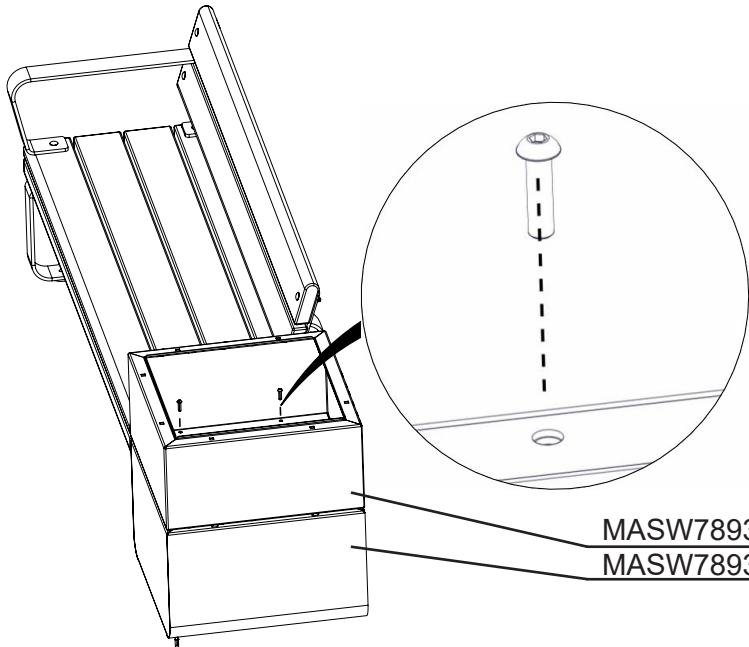

## Rosenlund Sofa

MASW78885

1	SW78745		1x 1807 x 601 x 120 mm	26.45kg
2	SW75805		1x 645 x 260 x 75 mm	8.97kg
3	SW75857		1x 385 x 132,5 x 75 mm	3.50kg
4	SW75441		1x 645 x 260 x 75 mm	11.14kg
5	8008561		2x M10x86 HDG	0.04kg
6	8008754		8x DIN986-M10-8	0.015kg
7	SW75510		2x 1760 x 144 x 45 mm	3.60kg
8	8039295		1x ISO8677-M10x60-8.8	0.050kg
9	8039296		5x ISO8677-M10x70-8.8	0.057kg
10	8038094		2x ISO8677-M10x80-A2.70	0.063kg
11	8008699		12x TKT-6x40-8.8	0.01kg
12	8050050		8x ISO7089-10.5x20x2	0.004kg

MASW78513  
MASW78053

MASW78536  
MASW78714

MASW77914  
MASW77934

MASW78939  
MASW78930