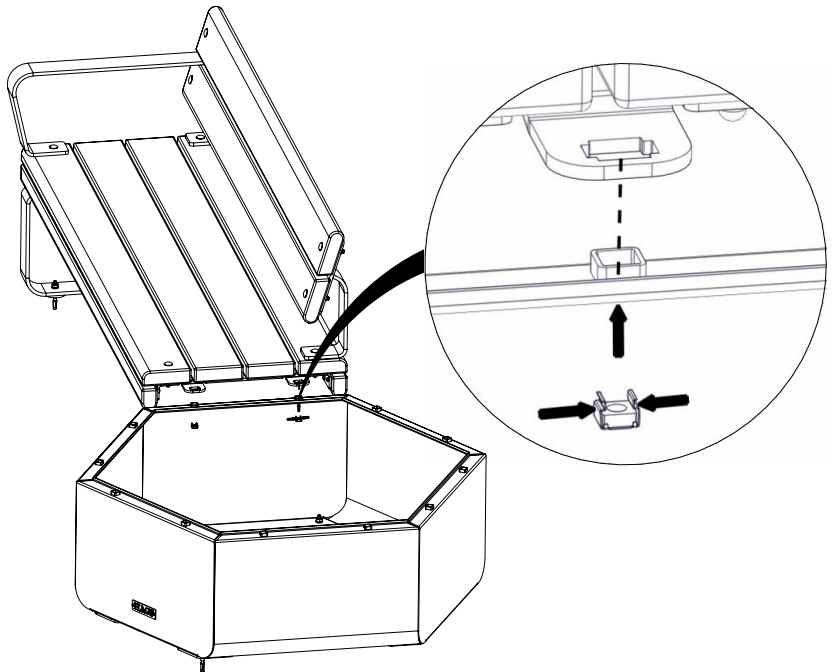

## Rosenlund Sofa

MASW78885

1	SW78745		1x 1807 x 601 x 120 mm	26.45kg
2	SW75805		1x 645 x 260 x 75 mm	8.97kg
3	SW75857		1x 385 x 132,5 x 75 mm	3.50kg
4	SW75441		1x 645 x 260 x 75 mm	11.14kg
5	8008561		2x M10x86 HDG	0.04kg
6	8008754		8x DIN986-M10-8	0.015kg
7	SW75510		2x 1760 x 144 x 45 mm	3.60kg
8	8039295		1x ISO8677-M10x60-8.8	0.050kg
9	8039296		5x ISO8677-M10x70-8.8	0.057kg
10	8038094		2x ISO8677-M10x80-A2.70	0.063kg
11	8008699		12x TKT-6x40-8.8	0.01kg
12	8050050		8x ISO7089-10.5x20x2	0.004kg