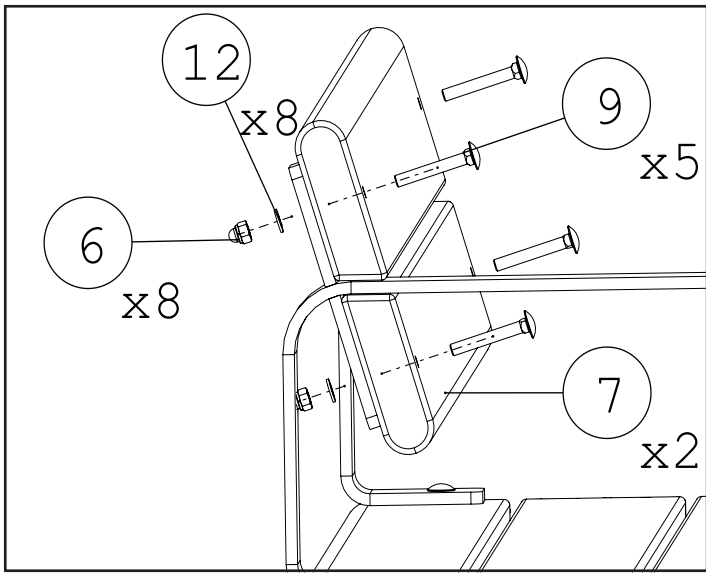

## Rosenlund Sofa

MASW78885

1	SW78745		1x 1807 x 601 x 120 mm	26.45kg
2	SW75805		1x 645 x 260 x 75 mm	8.97kg
3	SW75857		1x 385 x 132,5 x 75 mm	3.50kg
4	SW75441		1x 645 x 260 x 75 mm	11.14kg
5	8008561		2x M10x86 HDG	0.04kg
6	8008754		8x DIN986-M10-8	0.015kg
7	SW75510		2x 1760 x 144 x 45 mm	3.60kg
8	8039295		1x ISO8677-M10x60-8.8	0.050kg
9	8039296		5x ISO8677-M10x70-8.8	0.057kg
10	8038094		2x ISO8677-M10x80-A2.70	0.063kg
11	8008699		12x TKT-6x40-8.8	0.01kg
12	8050050		8x ISO7089-10.5x20x2	0.004kg