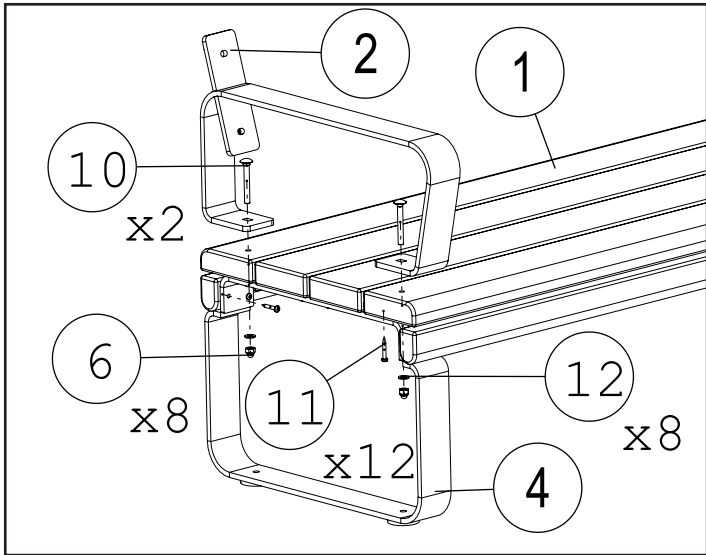

## Rosenlund Sofa

MASW78885

1	SW78745		1x 1807 x 601 x 120 mm	26.45kg
2	SW75805		1x 645 x 260 x 75 mm	8.97kg
3	SW75857		1x 385 x 132,5 x 75 mm	3.50kg
4	SW75441		1x 645 x 260 x 75 mm	11.14kg
5	8008561		2x M10x86 HDG	0.04kg
6	8008754		8x DIN986-M10-8	0.015kg
7	SW75510		2x 1760 x 144 x 45 mm	3.60kg
8	8039295		1x ISO8677-M10x60-8.8	0.050kg
9	8039296		5x ISO8677-M10x70-8.8	0.057kg
10	8038094		2x ISO8677-M10x80-A2.70	0.063kg
11	8008699		12x TKT-6x40-8.8	0.01kg
12	8050050		8x ISO7089-10.5x20x2	0.004kg