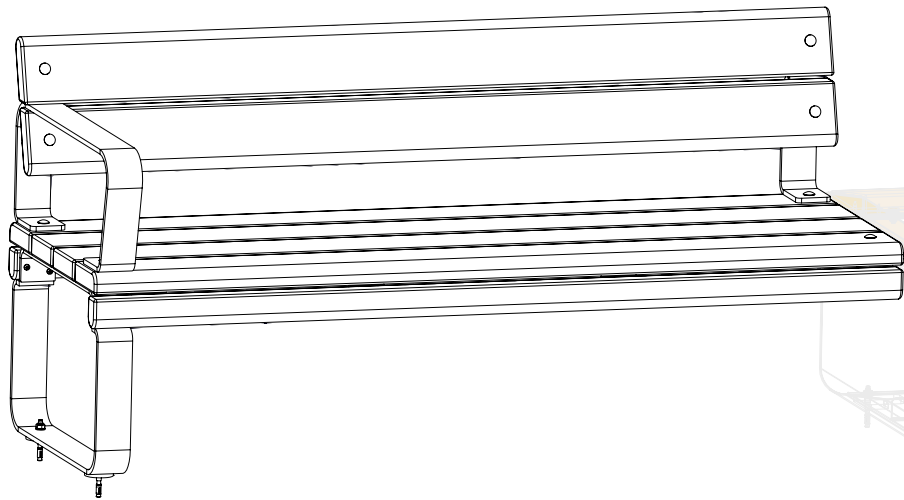

## Rosenlund Sofa

MASW78885

1	SW78745		1x 1807 x 601 x 120 mm	26.45kg
2	SW75805		1x 645 x 260 x 75 mm	8.97kg
3	SW75857		1x 385 x 132,5 x 75 mm	3.50kg
4	SW75441		1x 645 x 260 x 75 mm	11.14kg
5	8008561		2x M10x86 HDG	0.04kg
6	8008754		8x DIN986-M10-8	0.015kg
7	SW75510		2x 1760 x 144 x 45 mm	3.60kg
8	8039295		1x ISO8677-M10x60-8.8	0.050kg
9	8039296		5x ISO8677-M10x70-8.8	0.057kg
10	8038094		2x ISO8677-M10x80-A2.70	0.063kg
11	8008699		12x TKT-6x40-8.8	0.01kg
12	8050050		8x ISO7089-10.5x20x2	0.004kg