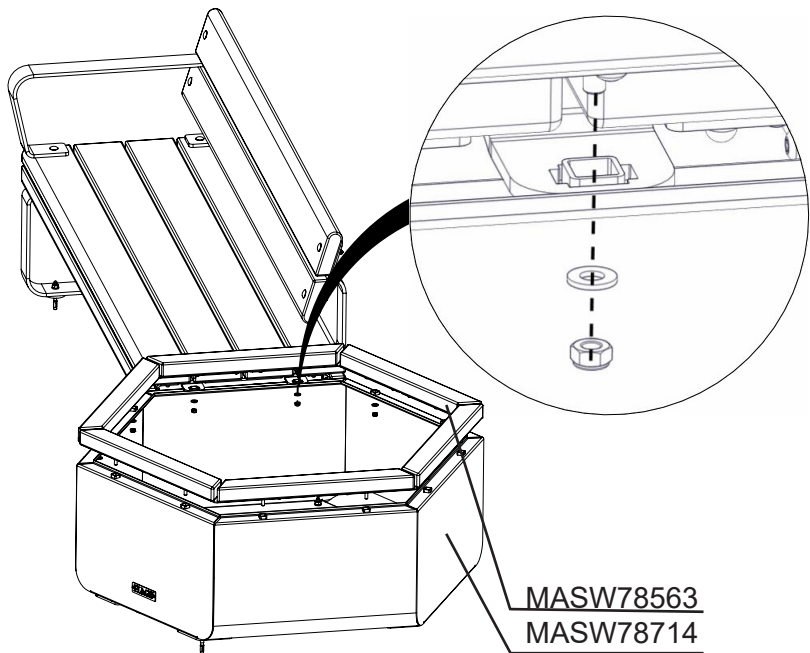

## Rosenlund Sofa

MASW78885

1	SW78745		1x 1807 x 601 x 120 mm	26.45kg
2	SW75805		1x 645 x 260 x 75 mm	8.97kg
3	SW75857		1x 385 x 132,5 x 75 mm	3.50kg
4	SW75441		1x 645 x 260 x 75 mm	11.14kg
5	8008561		2x M10x86 HDG	0.04kg
6	8008754		8x DIN986-M10-8	0.015kg
7	SW75510		2x 1760 x 144 x 45 mm	3.60kg
8	8039295		1x ISO8677-M10x60-8.8	0.050kg
9	8039296		5x ISO8677-M10x70-8.8	0.057kg
10	8038094		2x ISO8677-M10x80-A2.70	0.063kg
11	8008699		12x TKT-6x40-8.8	0.01kg
12	8050050		8x ISO7089-10.5x20x2	0.004kg

MASW78513  
MASW78053

MASW78536  
MASW78714

MASW77914  
MASW77934

MASW78939  
MASW78930