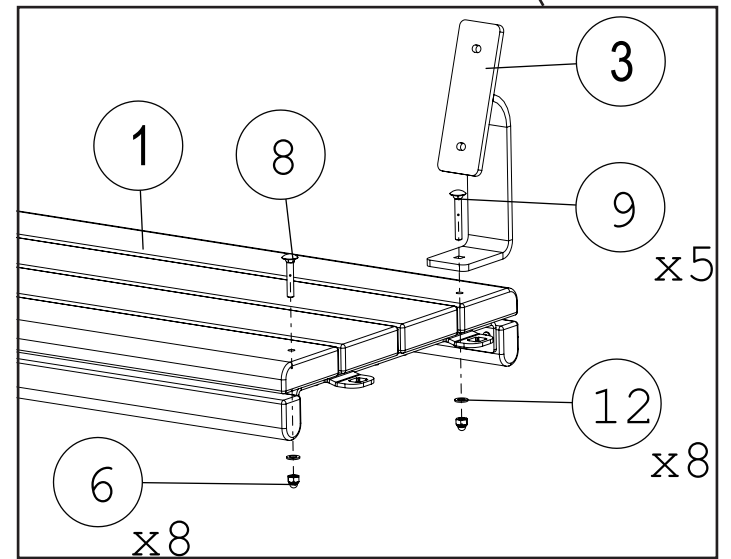

## Rosenlund Sofa

MASW78885

1	SW78745		1x 1807 x 601 x 120 mm	26.45kg
2	SW75805		1x 645 x 260 x 75 mm	8.97kg
3	SW75857		1x 385 x 132,5 x 75 mm	3.50kg
4	SW75441		1x 645 x 260 x 75 mm	11.14kg
5	8008561		2x M10x86 HDG	0.04kg
6	8008754		8x DIN986-M10-8	0.015kg
7	SW75510		2x 1760 x 144 x 45 mm	3.60kg
8	8039295		1x ISO8677-M10x60-8.8	0.050kg
9	8039296		5x ISO8677-M10x70-8.8	0.057kg
10	8038094		2x ISO8677-M10x80-A2.70	0.063kg
11	8008699		12x TKT-6x40-8.8	0.01kg
12	8050050		8x ISO7089-10.5x20x2	0.004kg