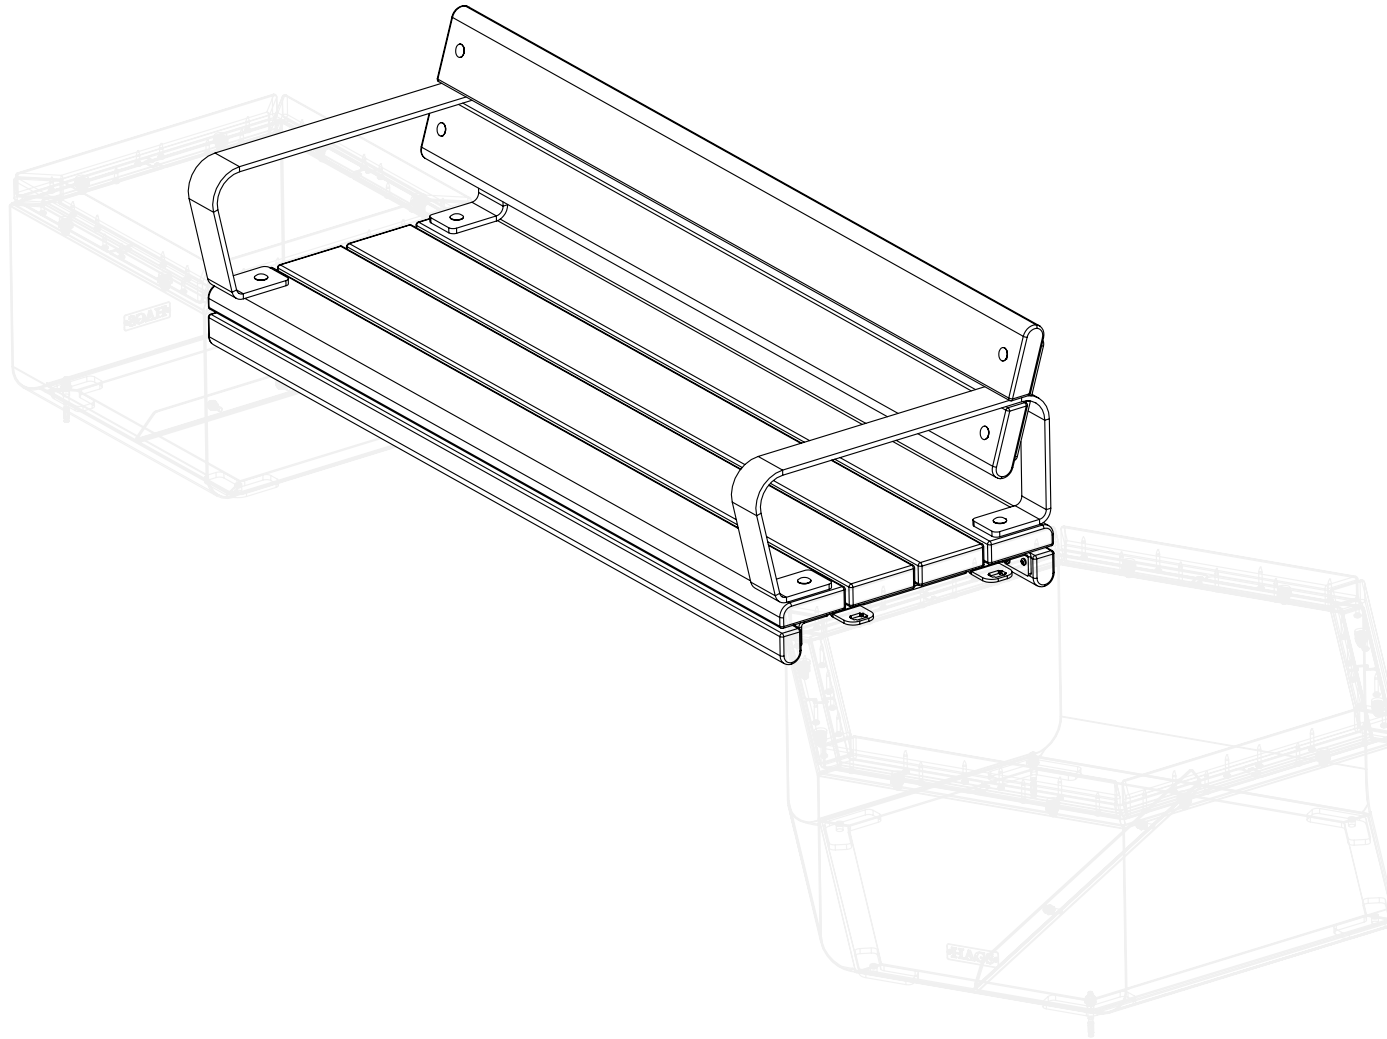

## Rosenlund Sofa

MASW78828

1	SW78748		1x 1855 x 601 x 120 mm	26.99kg
---	---------	--	------------------------	---------

2	SW75805		2x 645 x 260 x 75 mm	8.97kg
---	---------	---	----------------------	--------

3	8008754		8x DIN986-M10-8	0.015kg
---	---------	---	-----------------	---------

4	SW75510		2x 1760 x 144 x 45 mm	3.60kg
---	---------	---	-----------------------	--------

5	8039296		8x ISO8677-M10x70-8.8	0.057kg
---	---------	---	-----------------------	---------