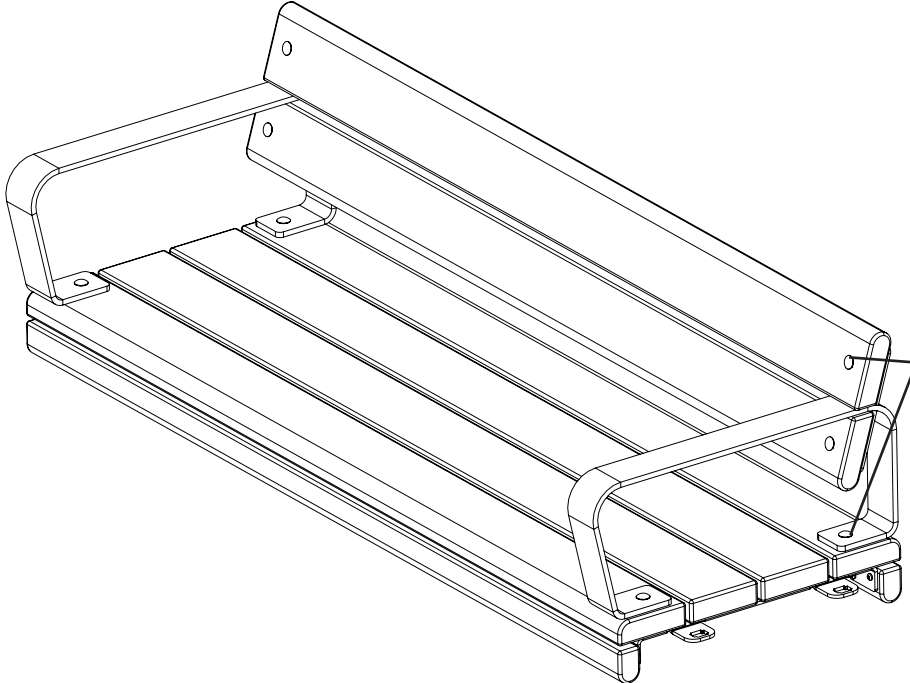

1	SW78748		1x 1855 x 601 x 120 mm	26.99kg

2	SW75805		2x 645 x 260 x 75 mm	8.97kg

3	8008754		8x DIN986-M10-8	0.015kg

4	SW75510		2x 1760 x 144 x 45 mm	3.60kg

5	8039296		8x ISO8677-M10x70-8.8	0.057kg

6	8050050		8x ISO7089-10.5x20x2	0.004kg