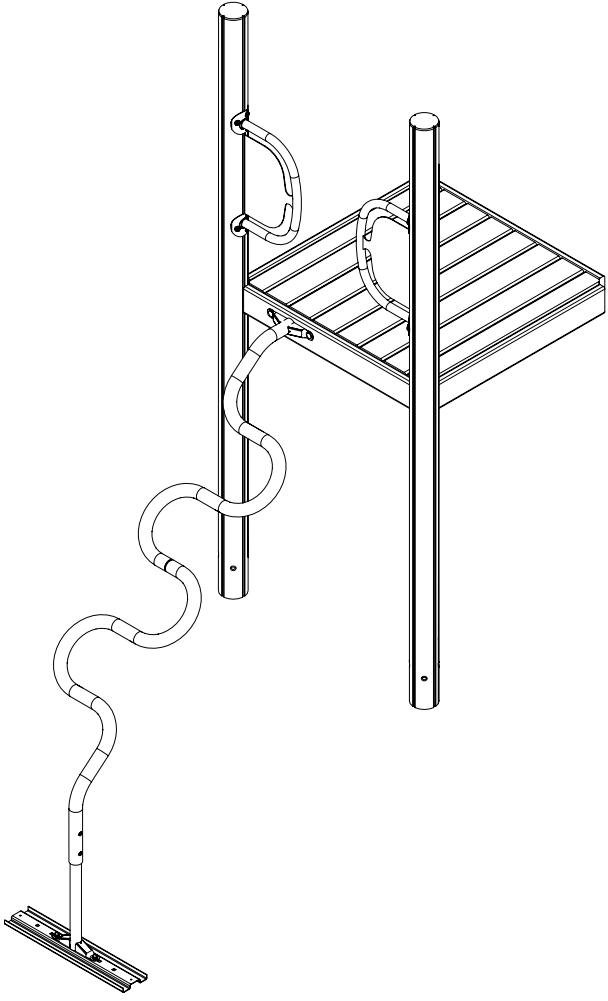

7	33-05371		1x 620x121x21 mm	2.18kg
---	----------	---	------------------	--------

8	8008754		2x Nut, DIN986-M10-8	0.015kg
---	---------	---	----------------------	---------

9	8008472		2x Screw, ISO4762-M8x25-8.8	0.017kg
---	---------	---	-----------------------------	---------

10	8008371		2x Screw, ISO4017-M10x25-8.8	0.0263kg
----	---------	---	------------------------------	----------

11	SW99892		1x 230x30mm	0.12kg
----	---------	---	-------------	--------

12	8008815		2x Nut, cage M10-t=1.8-3.2	0.005kg
----	---------	---	----------------------------	---------

13	8050050		2x Washer ISO7089-10.5x20x2	0.004kg
----	---------	--	-----------------------------	---------

WOODEN DECK

S20

2 x 0.5

MA420994

1	33-05390		1x 196x26x37	0.05kg
2	8008850		4x Washer, Bolt cap 11x24x2-ISO4759-3-C	0.006kg
3	32-05587		1x 550x1500x1550mm	13,3kg
4	SW42856		2x 530x240 mm	5.40kg
5	8008451		2x Screw, ISO7380-1-M10x20-10.9	0.019kg
6	32-05395		1x 231x42x557mm	0.25kg
7	33-05371		1x 620x121x21 mm	2.18kg
8	8008754		2x Nut, DIN986-M10-8	0.015kg
9	8008472		2x Screw, ISO4762-M8x25-8.8	0.017kg
10	8050050		2x Washer ISO7089-10.5x20x2	0.004kg
11	8008371		2x Screw, ISO4017-M10x25-8.8	0.0263kg
12	8008815		2x Nut, cage M10-t=1.8-3.2	0.005kg