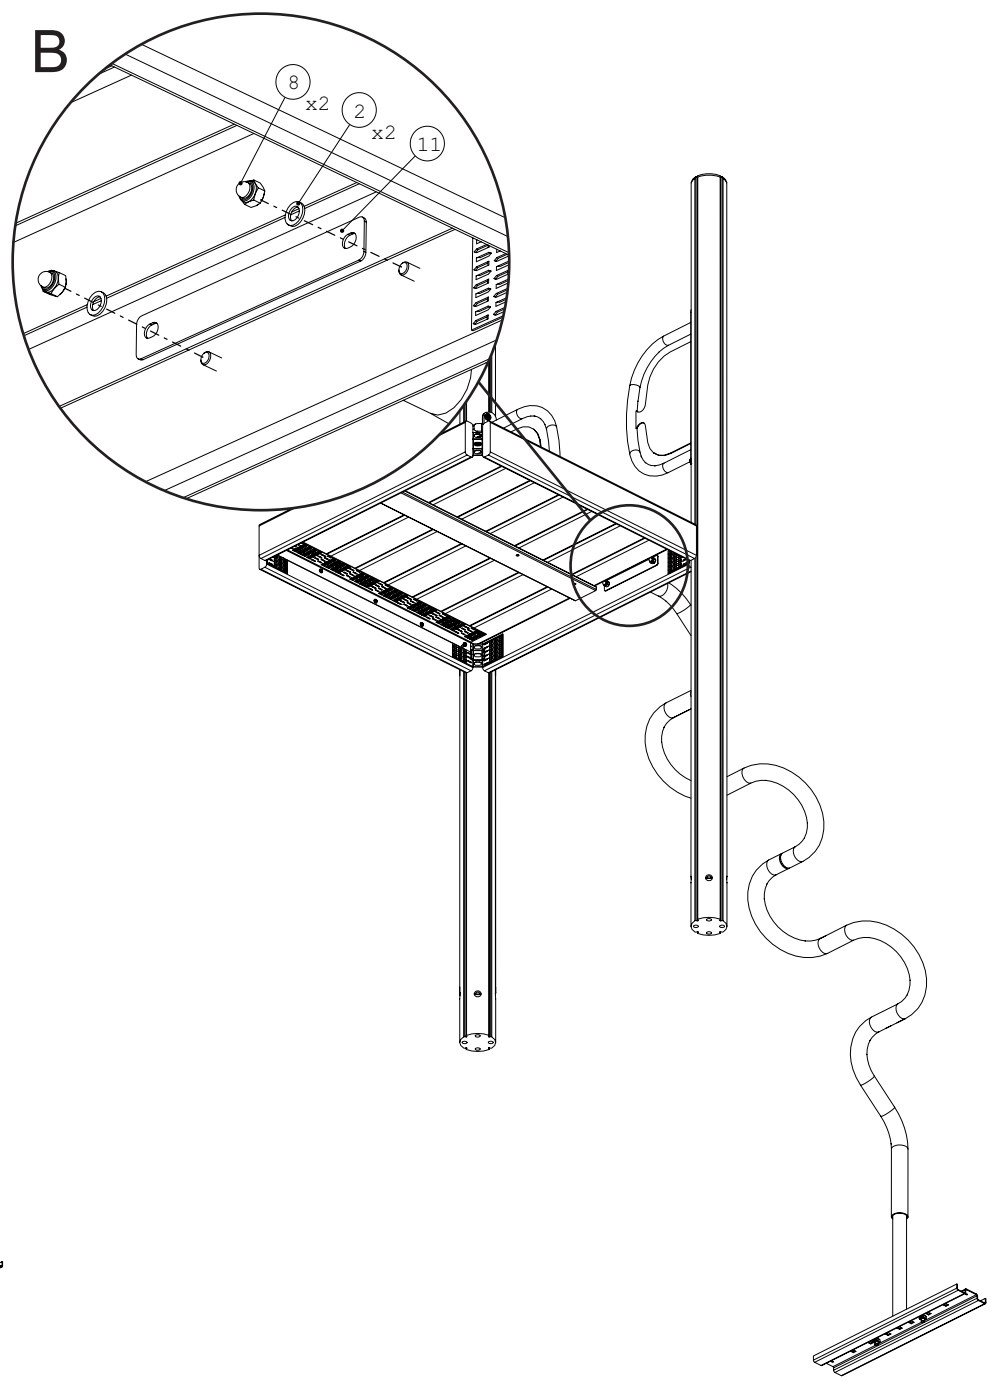

10	8008371		2x Screw, ISO4017-M10x25-8.8	0.0263kg
----	---------	---	------------------------------	----------

11	SW99892		1x 230x30mm	0.12kg
----	---------	---	-------------	--------

12	8008815		2x Nut, cage M10-t=1.8-3.2	0.005kg
----	---------	---	----------------------------	---------

13	8050050		2x Washer ISO7089-10.5x20x2	0.004kg
----	---------	--	-----------------------------	---------

WOODEN DECK

S20

2 x 0.5

MA420994

1	33-05390		1x 196x26x37	0.05kg
2	8008850		4x Washer, Bolt cap 11x24x2-ISO4759-3-C	0.006kg
3	32-05587		1x 550x1500x1550mm	13,3kg
4	SW42856		2x 530x240 mm	5.40kg
5	8008451		2x Screw, ISO7380-1-M10x20-10.9	0.019kg
6	32-05395		1x 231x42x557mm	0.25kg
7	33-05371		1x 620x121x21 mm	2.18kg
8	8008754		2x Nut, DIN986-M10-8	0.015kg
9	8008472		2x Screw, ISO4762-M8x25-8.8	0.017kg
10	8050050		2x Washer ISO7089-10.5x20x2	0.004kg
11	8008371		2x Screw, ISO4017-M10x25-8.8	0.0263kg
12	8008815		2x Nut, cage M10-t=1.8-3.2	0.005kg