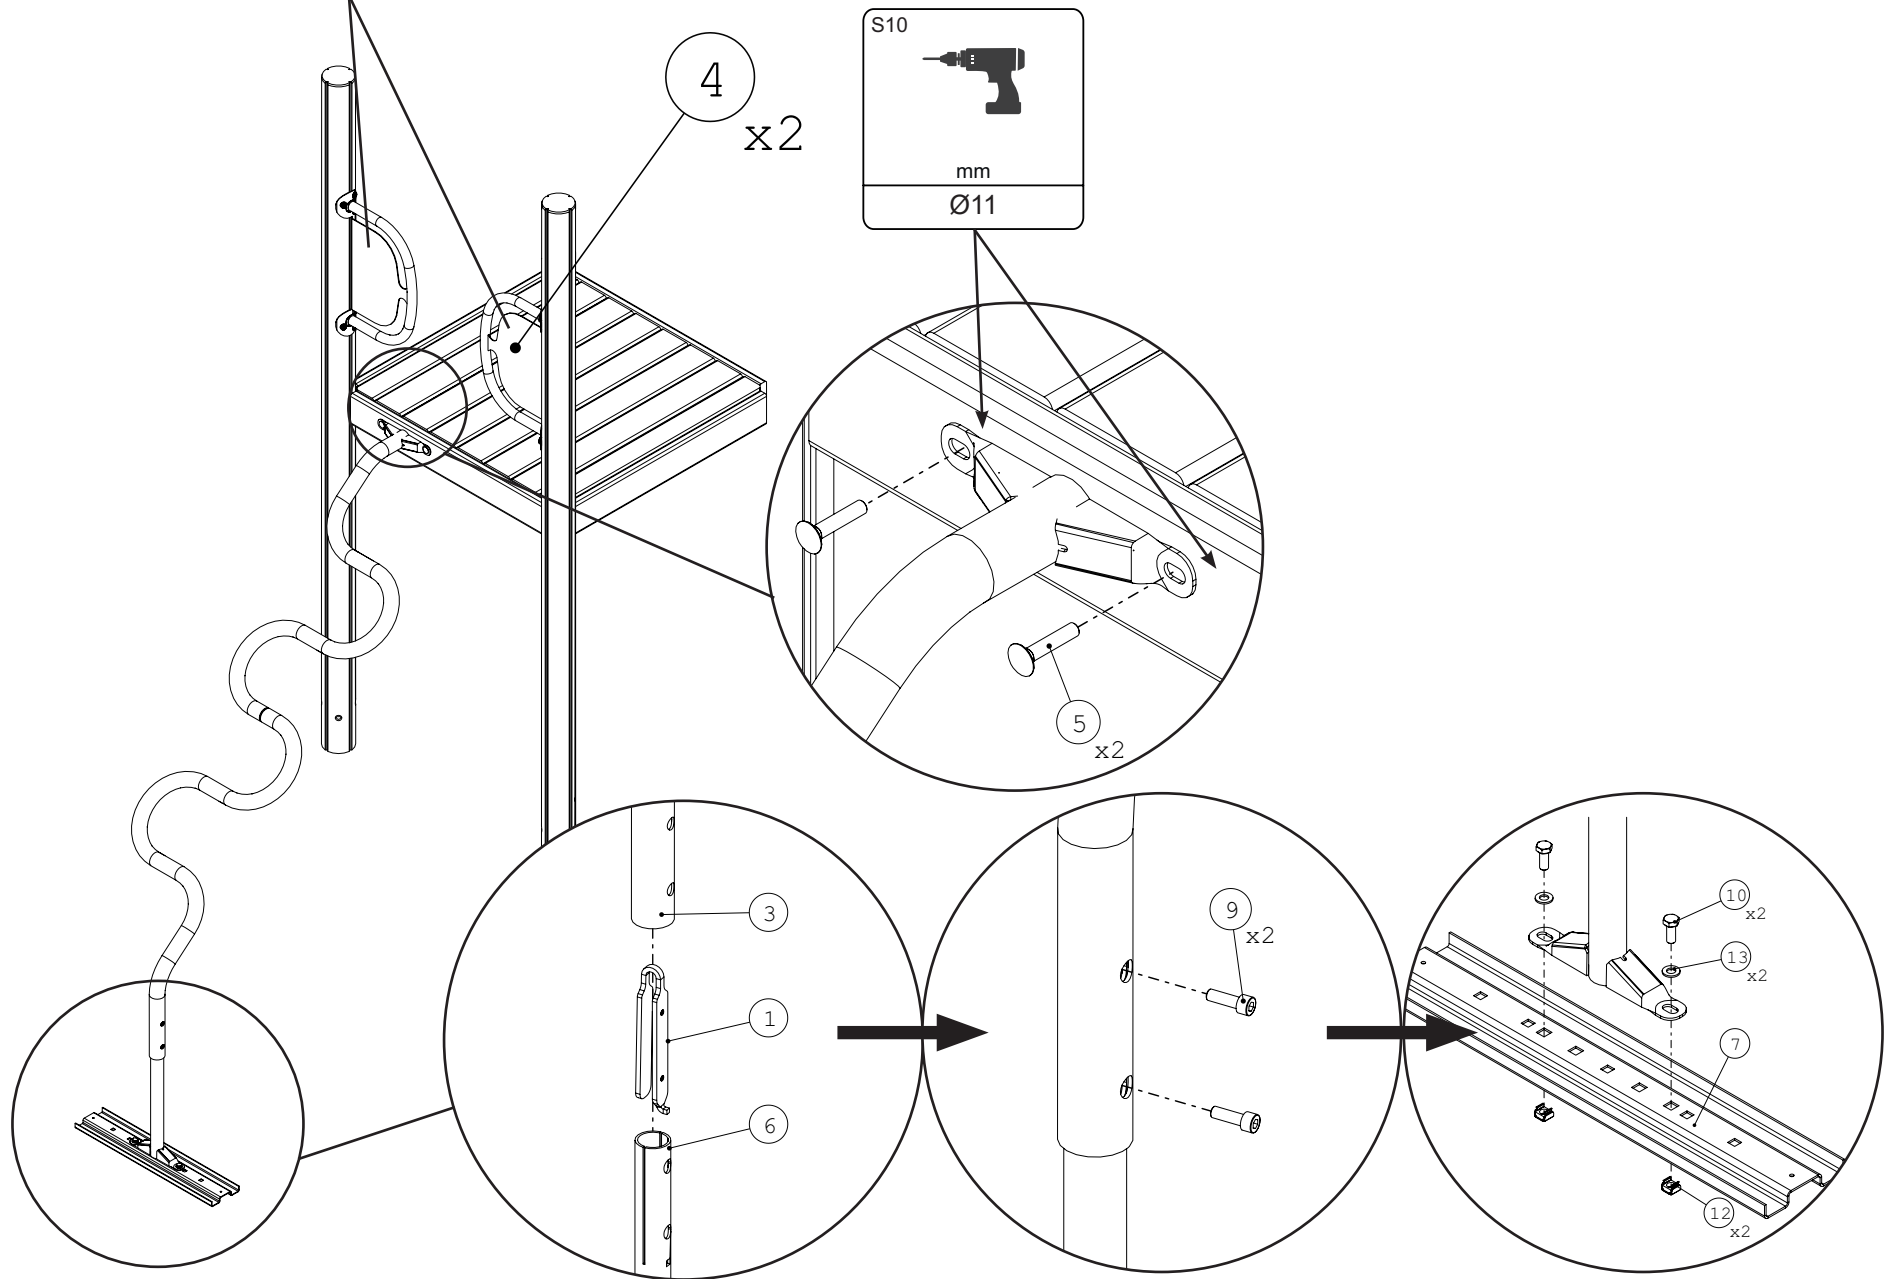

10	8008371		2x Screw, ISO4017-M10x25-8.8	0.0263kg
----	---------	---	------------------------------	----------

11	SW99892		1x 230x30mm	0.12kg
----	---------	---	-------------	--------

12	8008815		2x Nut, cage M10-t=1.8-3.2	0.005kg
----	---------	---	----------------------------	---------

13	8050050		2x Washer ISO7089-10.5x20x2	0.004kg
----	---------	--	-----------------------------	---------

WOODEN DECK

S20

2 x 0.5

MA420994

1	33-05390		1x 196x26x37	0.05kg
2	8008850		4x Washer, Bolt cap 11x24x2-ISO4759-3-C	0.006kg
3	32-05587		1x 550x1500x1550mm	13,3kg
4	SW42856		2x 530x240 mm	5.40kg
5	8008451		2x Screw, ISO7380-1-M10x20-10.9	0.019kg
6	32-05395		1x 231x42x557mm	0.25kg
7	33-05371		1x 620x121x21 mm	2.18kg
8	8008754		2x Nut, DIN986-M10-8	0.015kg
9	8008472		2x Screw, ISO4762-M8x25-8.8	0.017kg
10	8050050		2x Washer ISO7089-10.5x20x2	0.004kg
11	8008371		2x Screw, ISO4017-M10x25-8.8	0.0263kg
12	8008815		2x Nut, cage M10-t=1.8-3.2	0.005kg