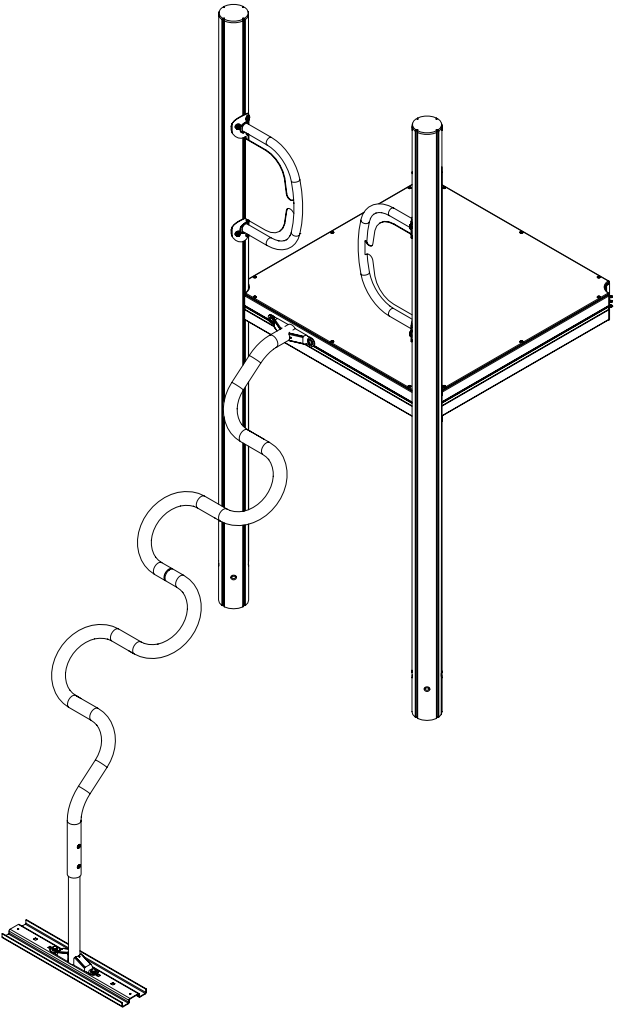

7	33-05371		1x 620x121x21 mm	2.18kg
---	----------	---	------------------	--------

8	8008754		2x Nut, DIN986-M10-8	0.015kg
---	---------	---	----------------------	---------

9	8008472		2x Screw, ISO4762-M8x25-8.8	0.017kg
---	---------	---	-----------------------------	---------

10	8008371		2x Screw, ISO4017-M10x25-8.8	0.0263kg
----	---------	---	------------------------------	----------

11	SW99892		1x 230x30mm	0.12kg
----	---------	---	-------------	--------

12	8008815		2x Nut, cage M10-t=1.8-3.2	0.005kg
----	---------	---	----------------------------	---------

13	8050050		2x Washer ISO7089-10.5x20x2	0.004kg
----	---------	--	-----------------------------	---------

WOODEN DECK

S20

2 x 0.5

MA420994

1	33-05390		1x 196x26x37	0.05kg
2	8008850		4x Washer, Bolt cap 11x24x2-ISO4759-3-C	0.006kg
3	32-05587		1x 550x1500x1550mm	13,3kg
4	SW42856		2x 530x240 mm	5.40kg
5	8008451		2x Screw, ISO7380-1-M10x20-10.9	0.019kg
6	32-05395		1x 231x42x557mm	0.25kg
7	33-05371		1x 620x121x21 mm	2.18kg
8	8008754		2x Nut, DIN986-M10-8	0.015kg
9	8008472		2x Screw, ISO4762-M8x25-8.8	0.017kg
10	8050050		2x Washer ISO7089-10.5x20x2	0.004kg
11	8008371		2x Screw, ISO4017-M10x25-8.8	0.0263kg
12	8008815		2x Nut, cage M10-t=1.8-3.2	0.005kg

STEEL/HPL DECK

S20

2 x 0.5

MA420994