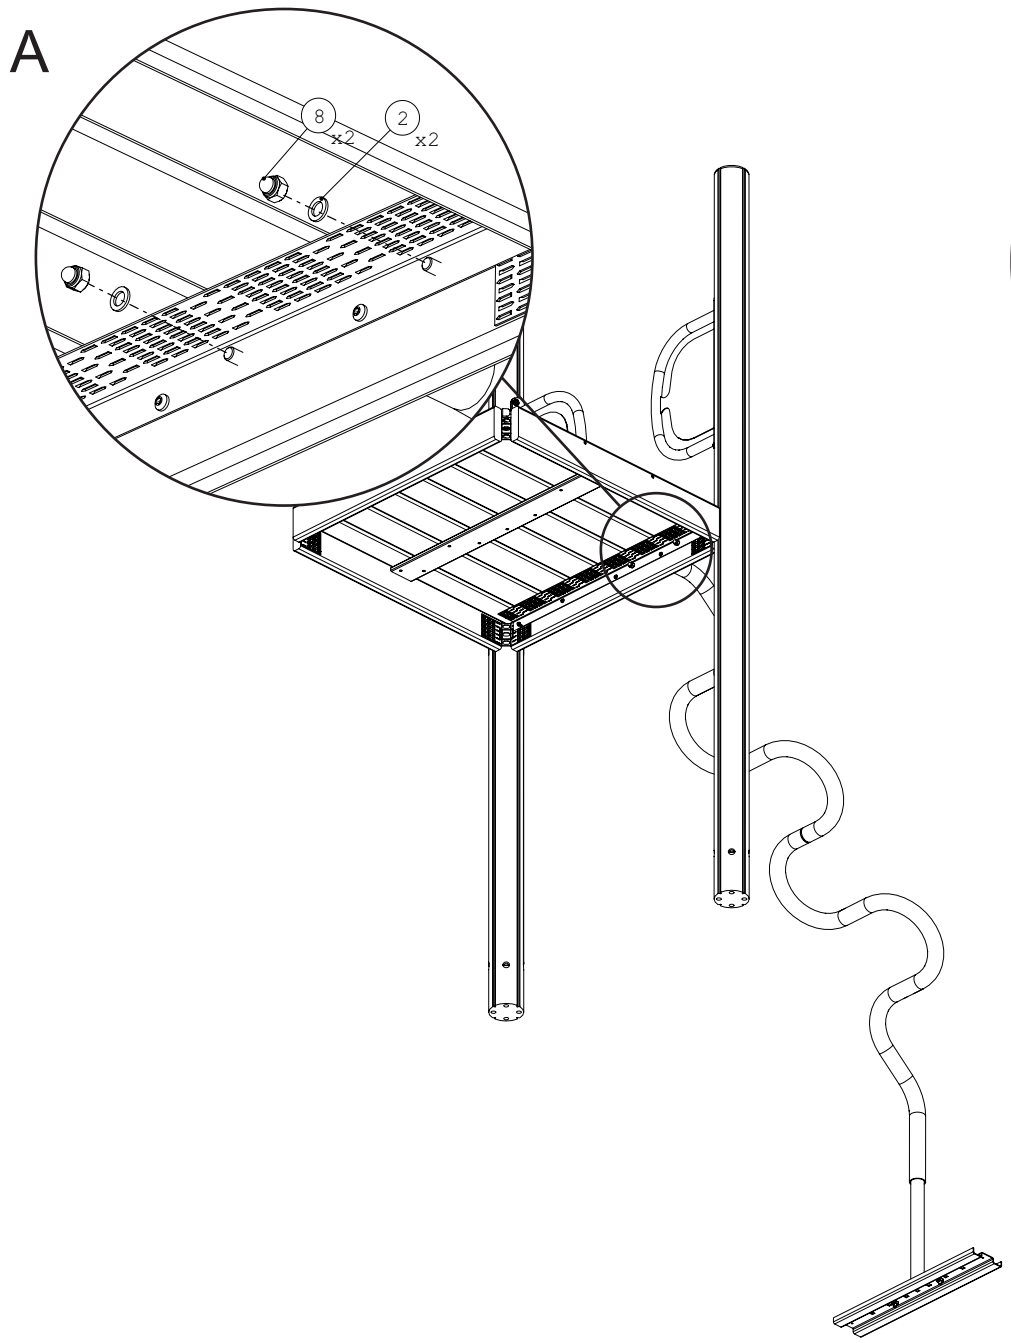

10	8008371		2x Screw, ISO4017-M10x25-8.8	0.0263kg
----	---------	---	------------------------------	----------

11	SW99892		1x 230x30mm	0.12kg
----	---------	---	-------------	--------

12	8008815		2x Nut, cage M10-t=1.8-3.2	0.005kg
----	---------	---	----------------------------	---------

13	8050050		2x Washer ISO7089-10.5x20x2	0.004kg
----	---------	--	-----------------------------	---------

WOODEN DECK

S20

2 x 0.5

MA420994

1	33-05390		1x 196x26x37	0.05kg
2	8008850		4x Washer, Bolt cap 11x24x2-ISO4759-3-C	0.006kg
3	32-05587		1x 550x1500x1550mm	13,3kg
4	SW42856		2x 530x240 mm	5.40kg
5	8008451		2x Screw, ISO7380-1-M10x20-10.9	0.019kg
6	32-05395		1x 231x42x557mm	0.25kg
7	33-05371		1x 620x121x21 mm	2.18kg
8	8008754		2x Nut, DIN986-M10-8	0.015kg
9	8008472		2x Screw, ISO4762-M8x25-8.8	0.017kg
10	8050050		2x Washer ISO7089-10.5x20x2	0.004kg
11	8008371		2x Screw, ISO4017-M10x25-8.8	0.0263kg
12	8008815		2x Nut, cage M10-t=1.8-3.2	0.005kg