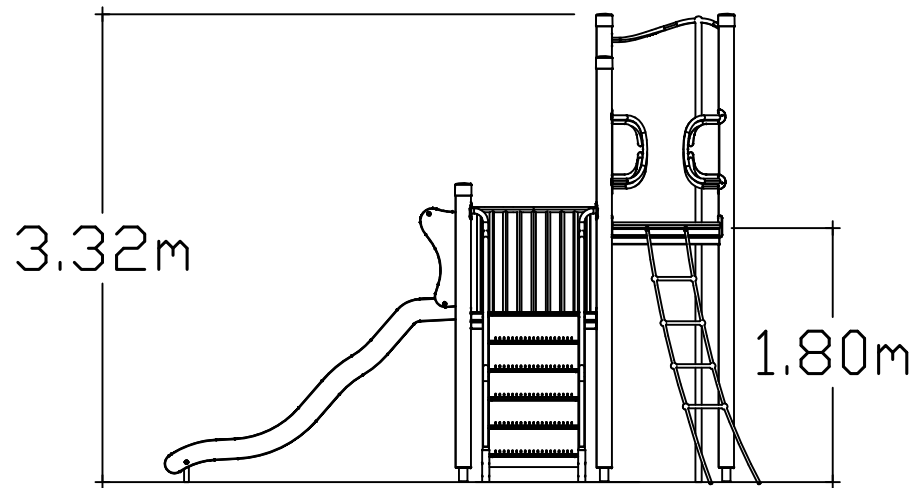

UniPlay Igge

[m]

7.24m
4.23m
29m²

HAGS ANEBY, SWEDEN
+46(0)380-47300
www.hags.com

UniPlay Igge
MASW64993
1/5

JW JW 2023-06-07 1

14h

Varje vecka
Every week
Jede woche
Chaque semaine