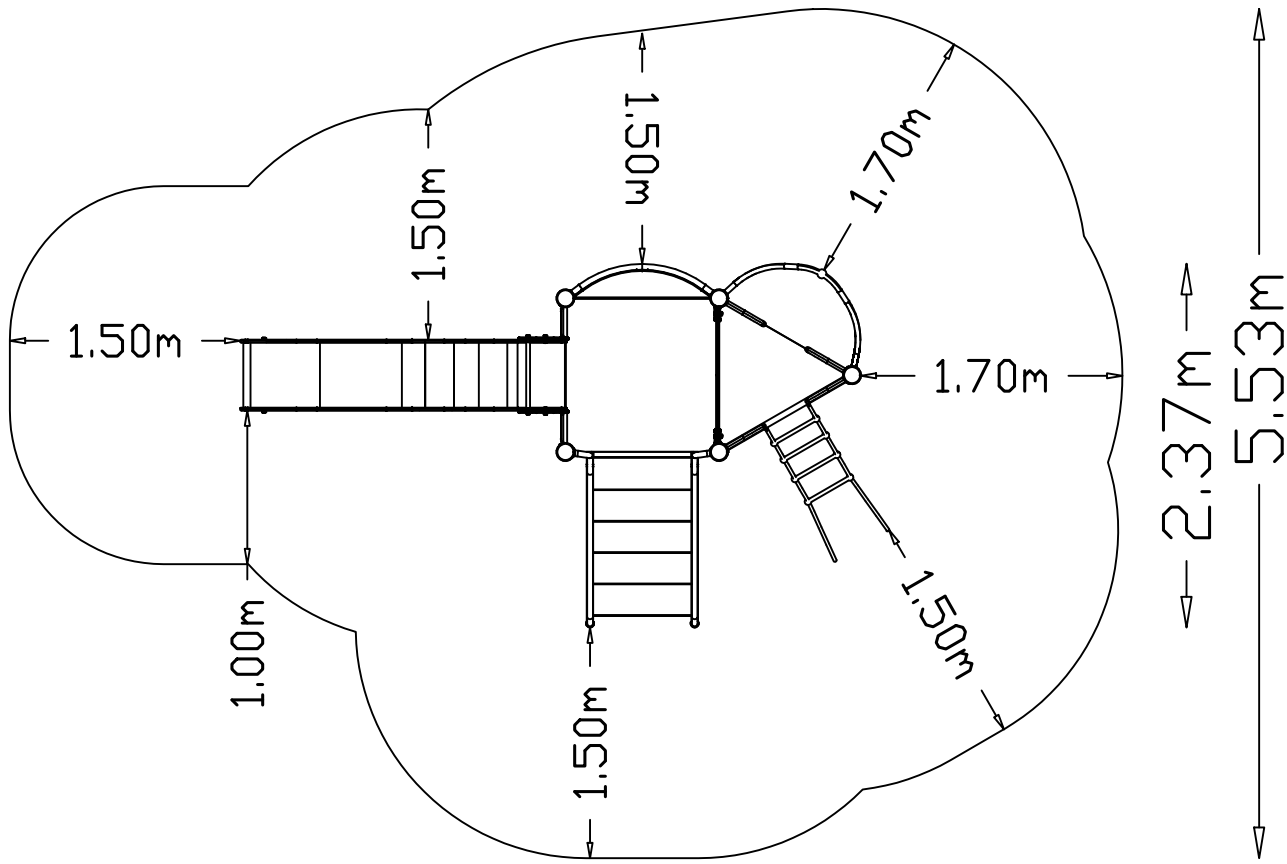

UniPlay Igge

[m]

7.24m
4.23m
29m²

HAGS ANEBY, SWEDEN
+46(0)380-47300
www.hags.com

UniPlay Igge
MASW64993
1/5

JW JW 2023-06-07 1

14h

Varje vecka
Every week
Jede woche
Chaque semaine