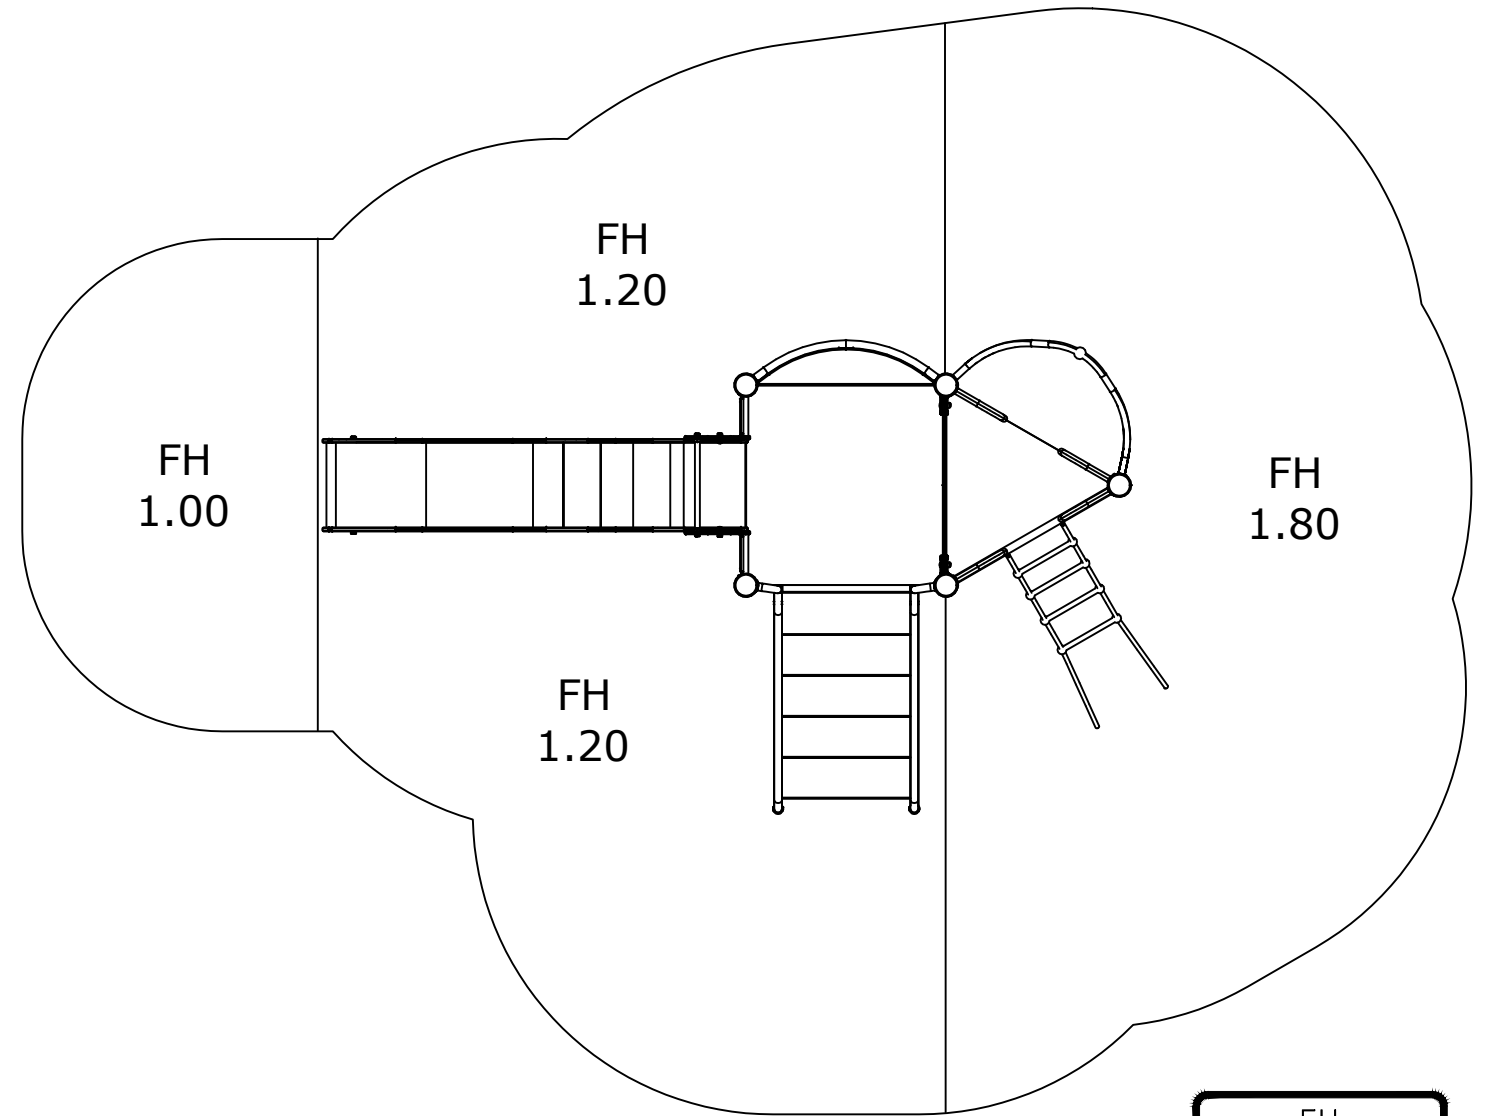

UniPlay Igge

[m]

7.24m
4.23m
29m²

HAGS ANEBY, SWEDEN
+46(0)380-47300
www.hags.com

UniPlay Igge
MASW64993
1/5

JW JW 2023-06-07 1

14h

Varje vecka
Every week
Jede woche
Chaque semaine