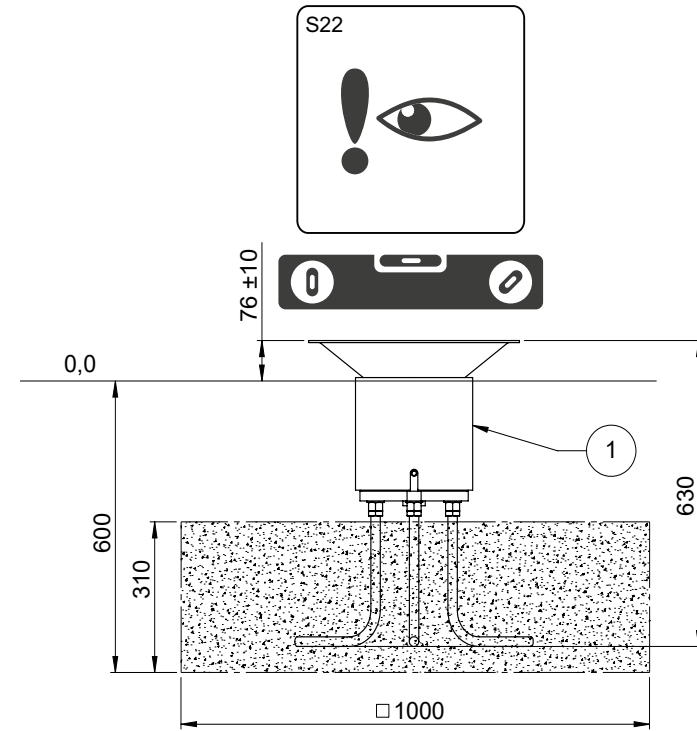

S13

m³
0.30

S25

S2 (50mm)
≥C20-25

3 x 24

101

A

B