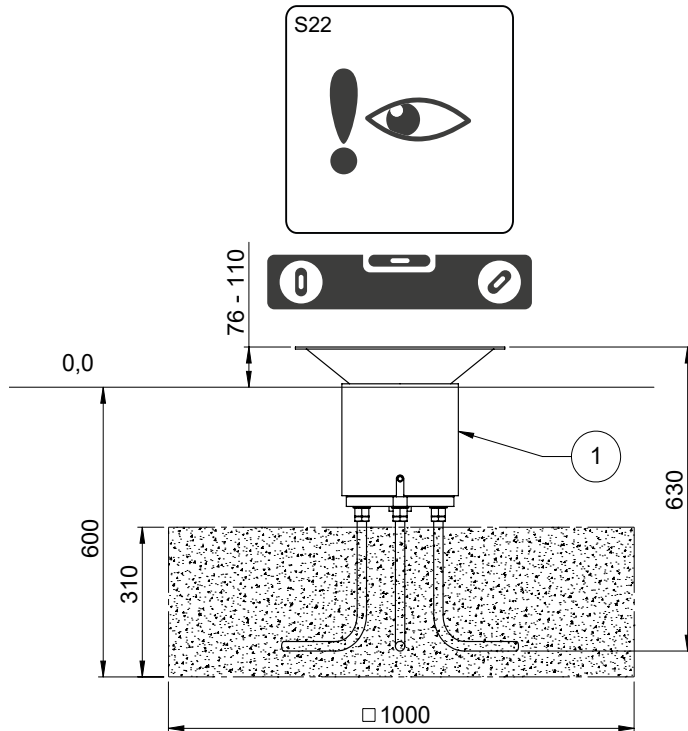

S13

m³
0.30

S25

S2 (50mm)
≥C20-25

3 x 24

101

A

B