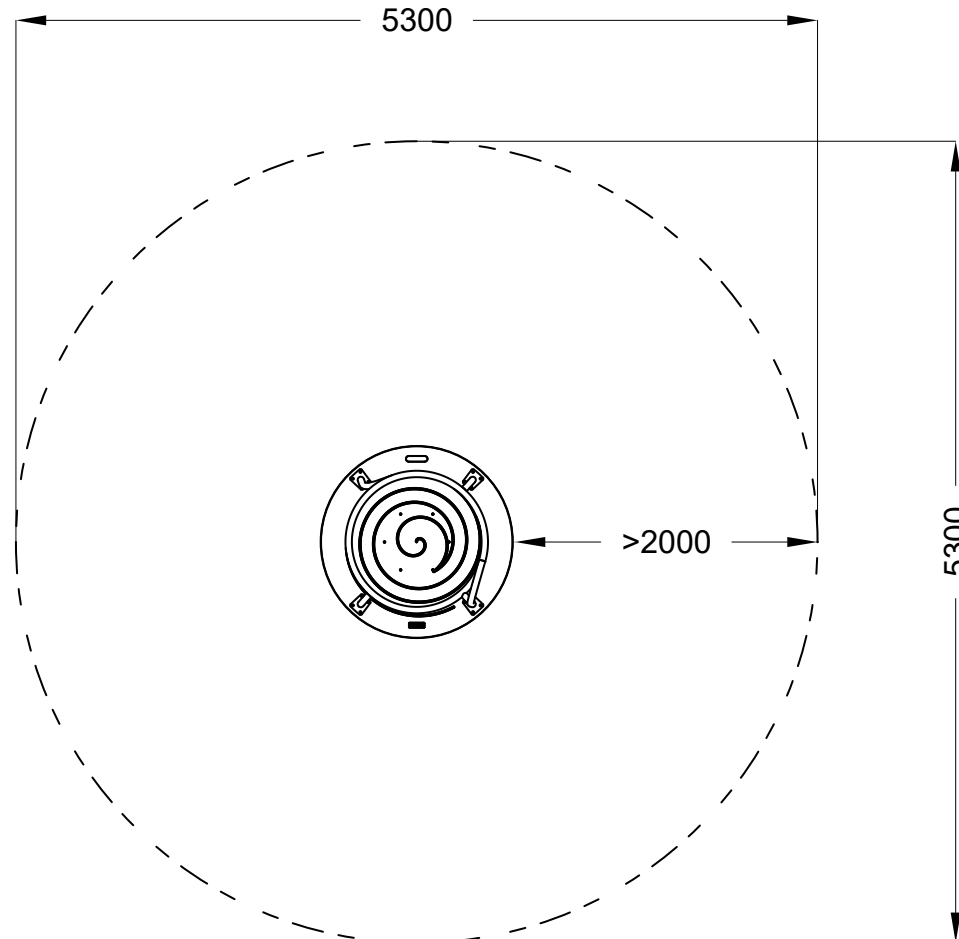

A

S6

EN1176

1m