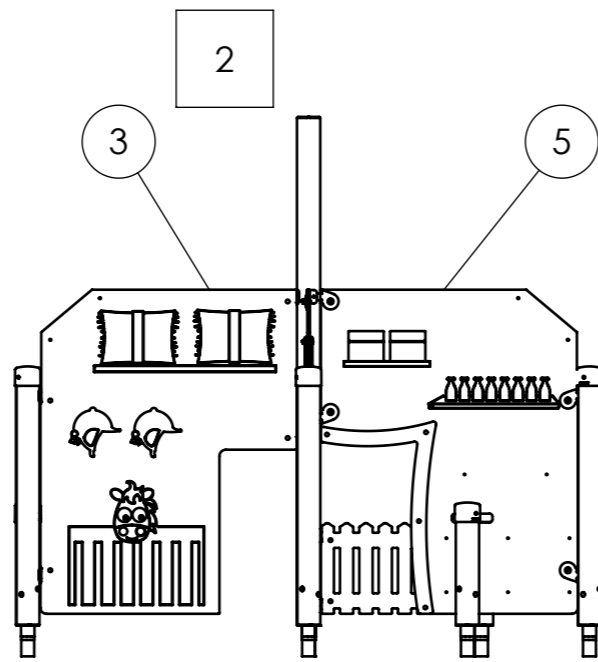

NR.	Description MA	Item Number	Qty
1	690 x 912 mm	8088300	1
2	1190 x 2099 mm	8088306	1
3	1190 x 2099 mmm	8088323	1
4	1190 x 2099 mm	8100563	1
5	1190 x 2099 mm	8100576	1
6	686 x 430 mm	8088234	1

HAGS HAGS Aneby AB, Box 133, SE-578 23 Aneby, Sweden, Tel: +46 380 473 00, <http://www.hags.com>

Uniplay Eddul lekhus

MASW83203

3 (5)

HB PK 2023-11-15 5