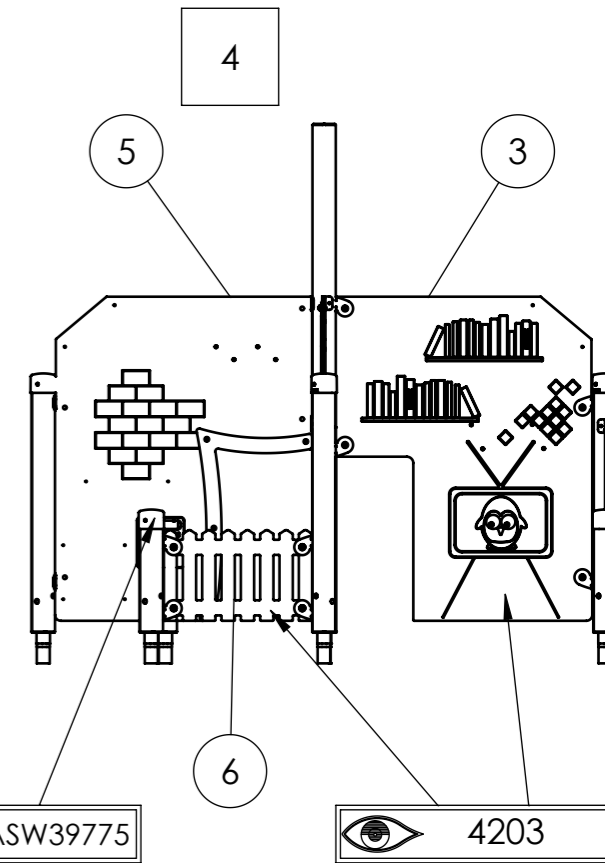

NR.	Description MA	Item Number	Qty
1	690 x 912 mm	8088300	1
2	1190 x 2099 mm	8088306	1
3	1190 x 2099 mmm	8088323	1
4	1190 x 2099 mm	8100563	1
5	1190 x 2099 mm	8100576	1
6	686 x 430 mm	8088234	1

**HAGS** HAGS Aneby AB, Box 133, SE-578 23 Aneby, Sweden, Tel: +46 380 473 00, <http://www.hags.com>

**Uniplay Eddul lekhus**

**MASW83203**

**3 ( 5 )**

HB PK 2023-11-15 5

NR.	Description MA	Item Number	Qty
8	1200x1964 mm	SW88942	3
9	770x56x65	SW89045	6
10	Screw, ISO8677-M8x25-8.8	8039277	22
11	Nut, ISO7042-M8-8	8042809	16
12	Screw, ISO8677-M8x30-8.8	8039278	16
13	286 x 498 mm	SW83354	1
28	Cap 8 Ø27x11,5 mm	8005956	17
29	Washer, Bolt cap 9x18x2-ISO4759-3-C	8008849	40
30	Cover 8, Ø18x10mm	8005958	17
31	Nut, DIN986-M8-8	8008753	26
32	1200x1964 mm	SW88941	1
33	264x313 mm	SW89049	4
34	Screw, wood, DIN571-8x110-4.6	8008632	1

**HAGS** HAGS Aneby AB, Box 133, SE-578 23 Aneby, Sweden, Tel: +46 380 473 00, <http://www.hags.com>

**Uniplay Eddul lekhus**

**MASW83203**

**4 ( 5 )**

HB PK 2023-11-15 5

NR.	Description MA	Item Number	Qty
15	200x500 mm	SW83450	1
16	596x759 mm	SW83449	2
17	46x46x40 mm	086941; 08694113	18
18	Screw, ISO8677-M6x25-8.8	8008566	34
19	Cap 6 Ø6,5x21 mm	8005951	34
20	Washer, Bolt cap 6.4x14x1.6-ISO4759-3-C	8008848	34
21	Nut, ISO7042-M6-8	8042808	34
22	Cover M6, Ø15x10mm	8005952 (261801)	34
23	120x63 mm	SW83471	2
24	Screw, wood, TKFT-6x50-8.8	8008653	6
25	Ø6 16/7 x 3 mm	8035290	6
27	200x372 mm	SW83428	1
28	190x180 mm	SW83427	2