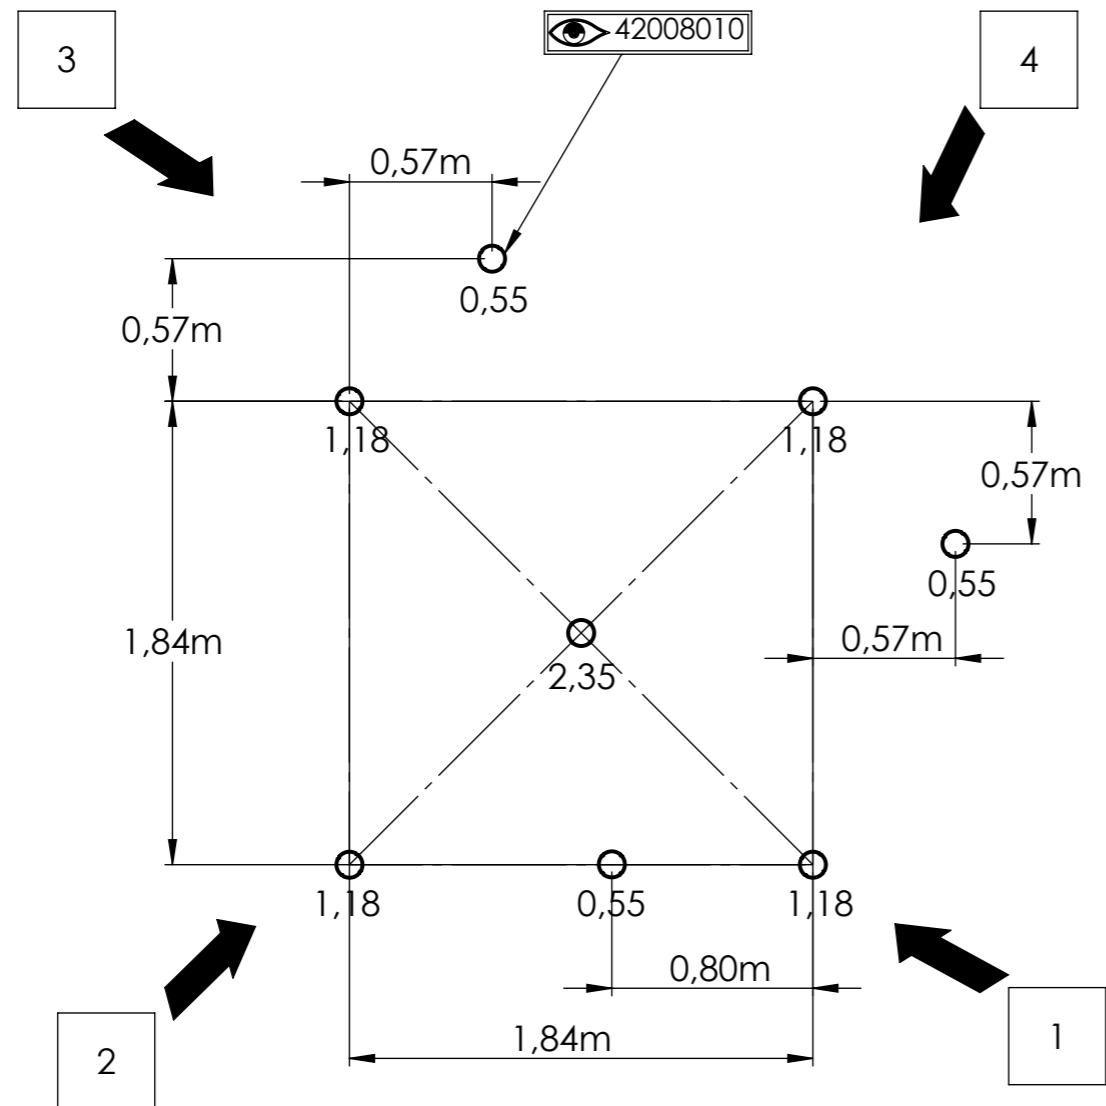

HAGS		HAGS Aneby AB, Box 133, SE-578 23 Aneby, Sweden, Tel: +46 380 473 00, http://www.hags.com		
Uniplay Eddul lekhus				
MASW83203				
2 (5)				
	HB		PK	2023-11-15
				5