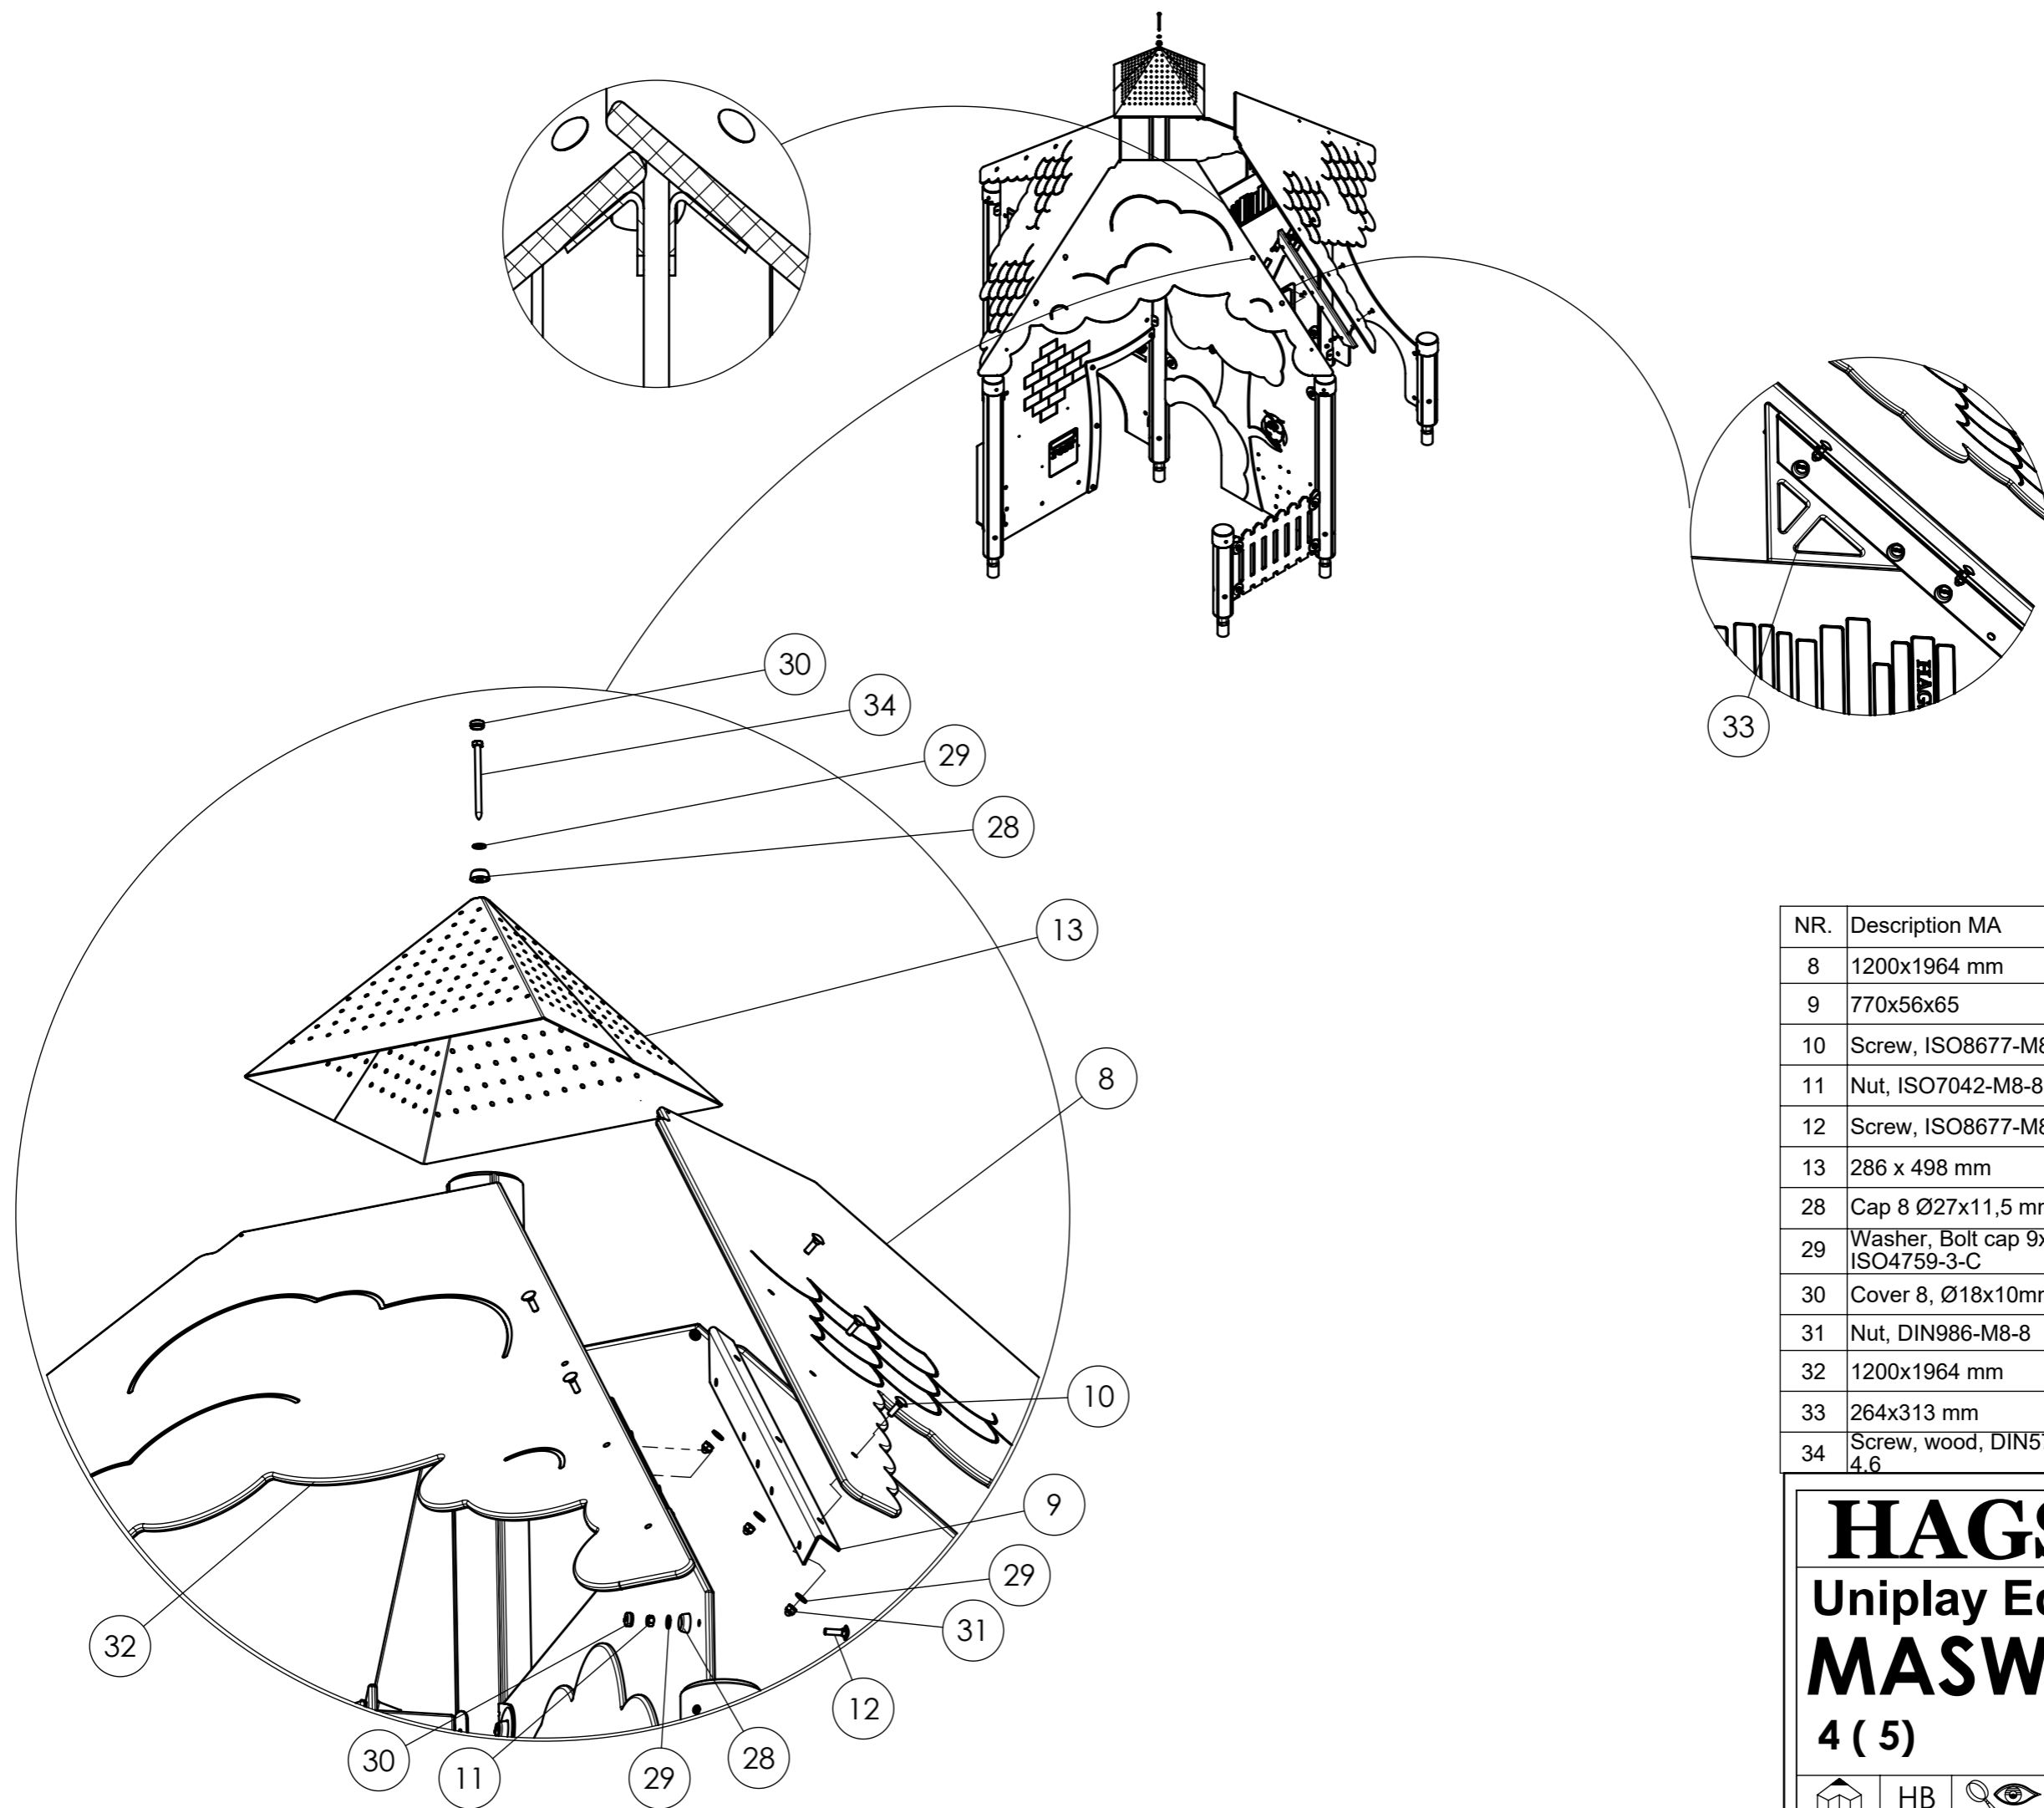

**Uniplay Eddul lekhus**

**MASW83203**

**3 ( 5 )**

HB PK 2023-11-15 5

NR.	Description MA	Item Number	Qty
8	1200x1964 mm	SW88942	3
9	770x56x65	SW89045	6
10	Screw, ISO8677-M8x25-8.8	8039277	22
11	Nut, ISO7042-M8-8	8042809	16
12	Screw, ISO8677-M8x30-8.8	8039278	16
13	286 x 498 mm	SW83354	1
28	Cap 8 Ø27x11,5 mm	8005956	17
29	Washer, Bolt cap 9x18x2-ISO4759-3-C	8008849	40
30	Cover 8, Ø18x10mm	8005958	17
31	Nut, DIN986-M8-8	8008753	26
32	1200x1964 mm	SW88941	1
33	264x313 mm	SW89049	4
34	Screw, wood, DIN571-8x110-4.6	8008632	1