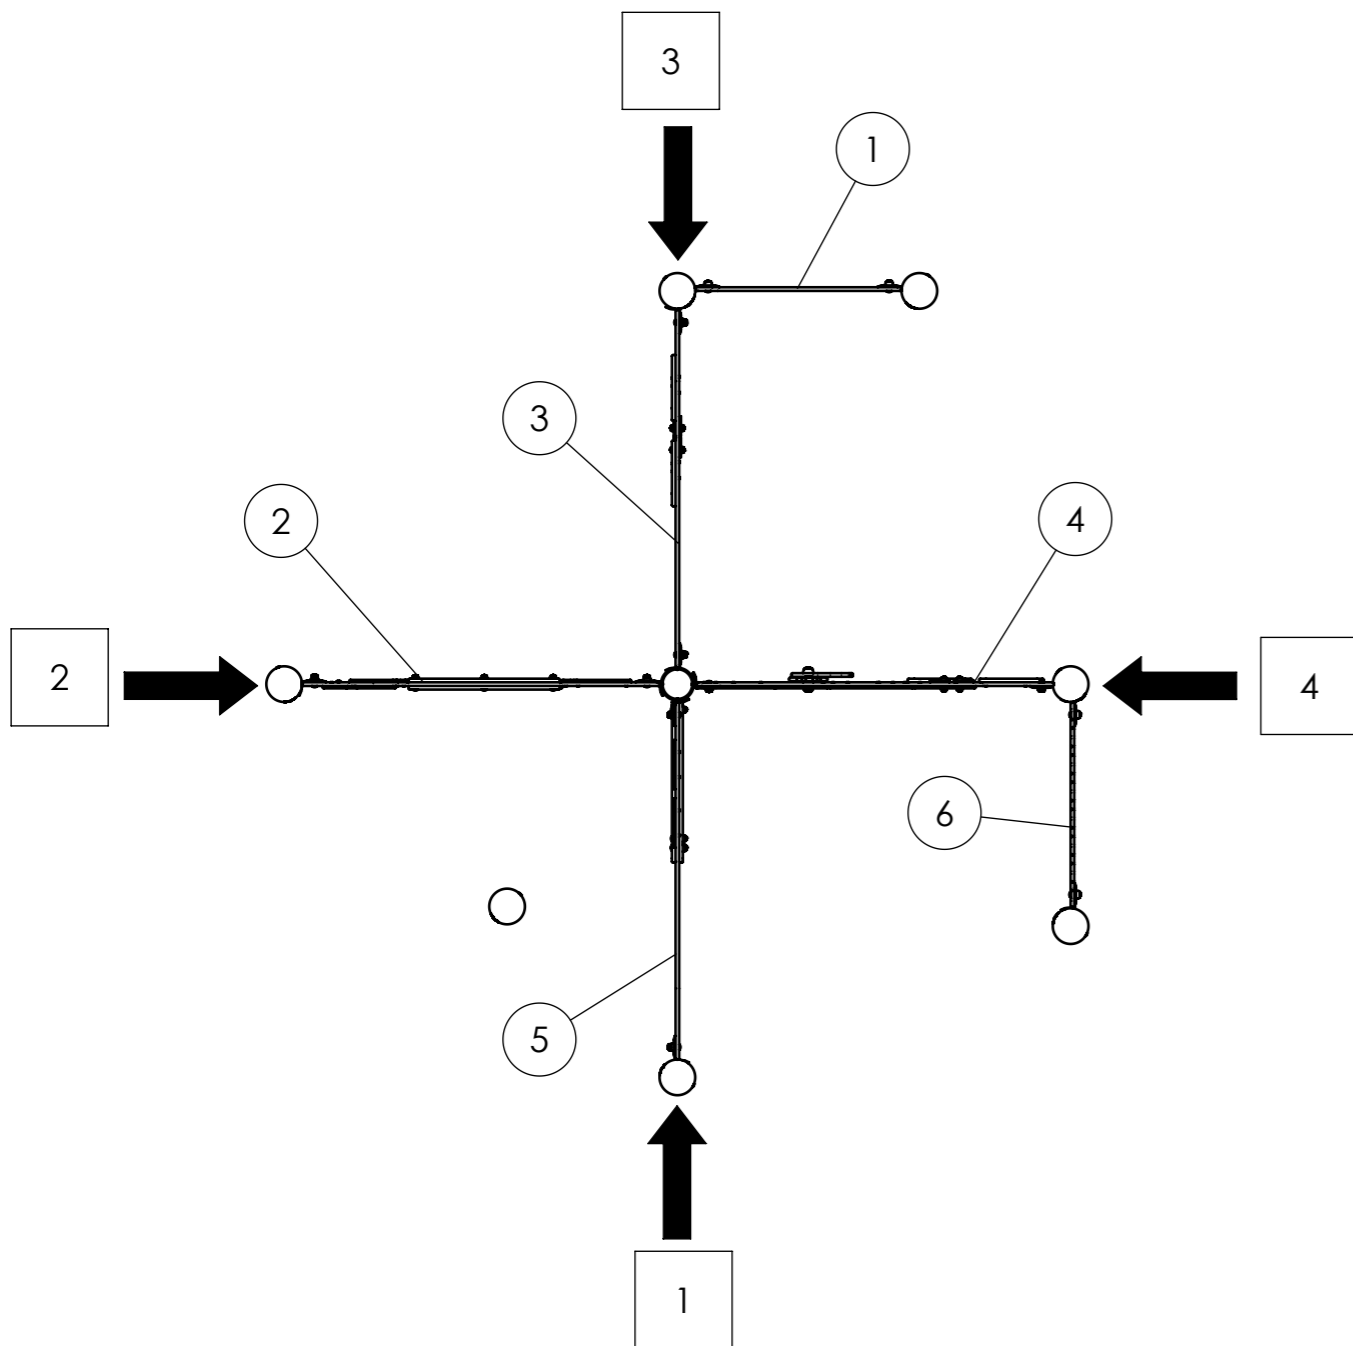

NR.	Description MA	Item Number	Qty
1	690 x 912 mm	8088300	1
2	1190 x 2099 mm	8088306	1
3	1190 x 2099 mmm	8088323	1
4	1190 x 2099 mm	8100563	1
5	1190 x 2099 mm	8100576	1
6	686 x 430 mm	8088234	1

HAGS HAGS Aneby AB, Box 133, SE-578 23 Aneby, Sweden, Tel: +46 380 473 00, <http://www.hags.com>

Uniplay Eddul lekhus

MASW83203

3 (5)

HB PK 2023-11-15 5