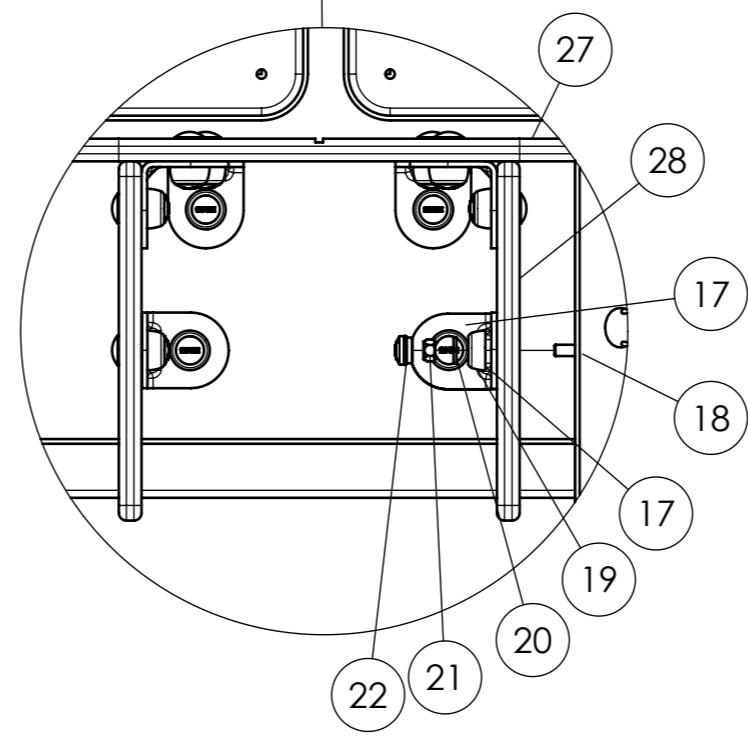

NR.	Description MA	Item Number	Qty
1	690 x 912 mm	8088300	1
2	1190 x 2099 mm	8088306	1
3	1190 x 2099 mmm	8088323	1
4	1190 x 2099 mm	8100563	1
5	1190 x 2099 mm	8100576	1
6	686 x 430 mm	8088234	1

**HAGS** HAGS Aneby AB, Box 133, SE-578 23 Aneby, Sweden, Tel: +46 380 473 00, <http://www.hags.com>

**Uniplay Eddul lekhus**

**MASW83203**

**3 ( 5 )**

HB PK 2023-11-15 5

NR.	Description MA	Item Number	Qty
8	1200x1964 mm	SW88942	3
9	770x56x65	SW89045	6
10	Screw, ISO8677-M8x25-8.8	8039277	22
11	Nut, ISO7042-M8-8	8042809	16
12	Screw, ISO8677-M8x30-8.8	8039278	16
13	286 x 498 mm	SW83354	1
28	Cap 8 Ø27x11,5 mm	8005956	17
29	Washer, Bolt cap 9x18x2-ISO4759-3-C	8008849	40
30	Cover 8, Ø18x10mm	8005958	17
31	Nut, DIN986-M8-8	8008753	26
32	1200x1964 mm	SW88941	1
33	264x313 mm	SW89049	4
34	Screw, wood, DIN571-8x110-4.6	8008632	1

**HAGS** HAGS Aneby AB, Box 133, SE-578 23 Aneby, Sweden, Tel: +46 380 473 00, <http://www.hags.com>

**Uniplay Eddul lekhus**

**MASW83203**

**4 ( 5 )**

HB PK 2023-11-15 5

NR.	Description MA	Item Number	Qty
15	200x500 mm	SW83450	1
16	596x759 mm	SW83449	2
17	46x46x40 mm	086941; 08694113	18
18	Screw, ISO8677-M6x25-8.8	8008566	34
19	Cap 6 Ø6,5x21 mm	8005951	34
20	Washer, Bolt cap 6.4x14x1.6-ISO4759-3-C	8008848	34
21	Nut, ISO7042-M6-8	8042808	34
22	Cover M6, Ø15x10mm	8005952 (261801)	34
23	120x63 mm	SW83471	2
24	Screw, wood, TKFT-6x50-8.8	8008653	6
25	Ø6 16/7 x 3 mm	8035290	6
27	200x372 mm	SW83428	1
28	190x180 mm	SW83427	2