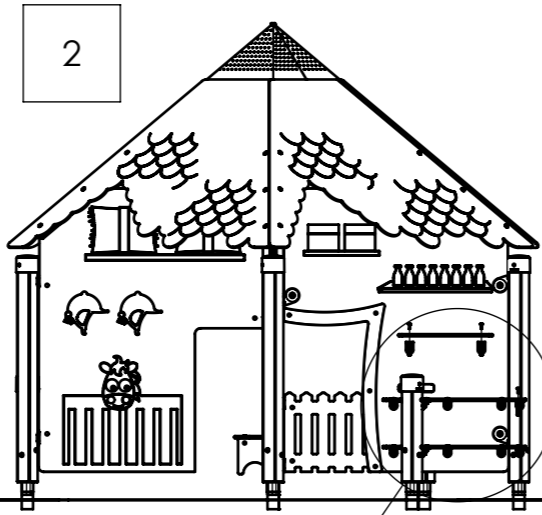

**Uniplay Eddul lekhus**

**MASW83203**

**3 ( 5 )**

HB PK 2023-11-15 5

NR.	Description MA	Item Number	Qty
8	1200x1964 mm	SW88942	3
9	770x56x65	SW89045	6
10	Screw, ISO8677-M8x25-8.8	8039277	22
11	Nut, ISO7042-M8-8	8042809	16
12	Screw, ISO8677-M8x30-8.8	8039278	16
13	286 x 498 mm	SW83354	1
28	Cap 8 Ø27x11,5 mm	8005956	17
29	Washer, Bolt cap 9x18x2-ISO4759-3-C	8008849	40
30	Cover 8, Ø18x10mm	8005958	17
31	Nut, DIN986-M8-8	8008753	26
32	1200x1964 mm	SW88941	1
33	264x313 mm	SW89049	4
34	Screw, wood, DIN571-8x110-4.6	8008632	1

**HAGS** HAGS Aneby AB, Box 133, SE-578 23 Aneby, Sweden, Tel: +46 380 473 00, <http://www.hags.com>

**Uniplay Eddul lekhus**

**MASW83203**

**4 ( 5 )**

HB PK 2023-11-15 5

NR.	Description MA	Item Number	Qty
15	200x500 mm	SW83450	1
16	596x759 mm	SW83449	2
17	46x46x40 mm	086941; 08694113	18
18	Screw, ISO8677-M6x25-8.8	8008566	34
19	Cap 6 Ø6,5x21 mm	8005951	34
20	Washer, Bolt cap 6.4x14x1.6-ISO4759-3-C	8008848	34
21	Nut, ISO7042-M6-8	8042808	34
22	Cover M6, Ø15x10mm	8005952 (261801)	34
23	120x63 mm	SW83471	2
24	Screw, wood, TKFT-6x50-8.8	8008653	6
25	Ø6 16/7 x 3 mm	8035290	6
27	200x372 mm	SW83428	1
28	190x180 mm	SW83427	2