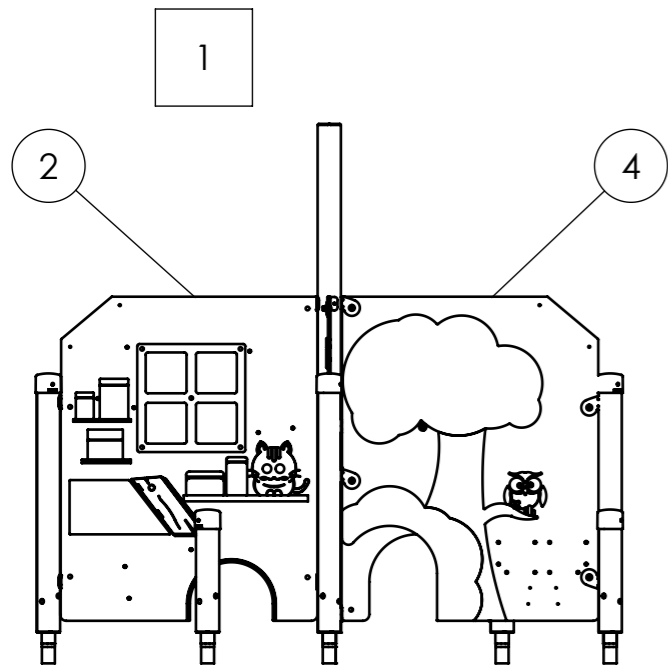

NR.	Description MA	Item Number	Qty
1	690 x 912 mm	8088300	1
2	1190 x 2099 mm	8088306	1
3	1190 x 2099 mmm	8088323	1
4	1190 x 2099 mm	8100563	1
5	1190 x 2099 mm	8100576	1
6	686 x 430 mm	8088234	1

HAGS HAGS Aneby AB, Box 133, SE-578 23 Aneby, Sweden, Tel: +46 380 473 00, <http://www.hags.com>

Uniplay Eddul lekhus

MASW83203

3 (5)

HB PK 2023-11-15 5