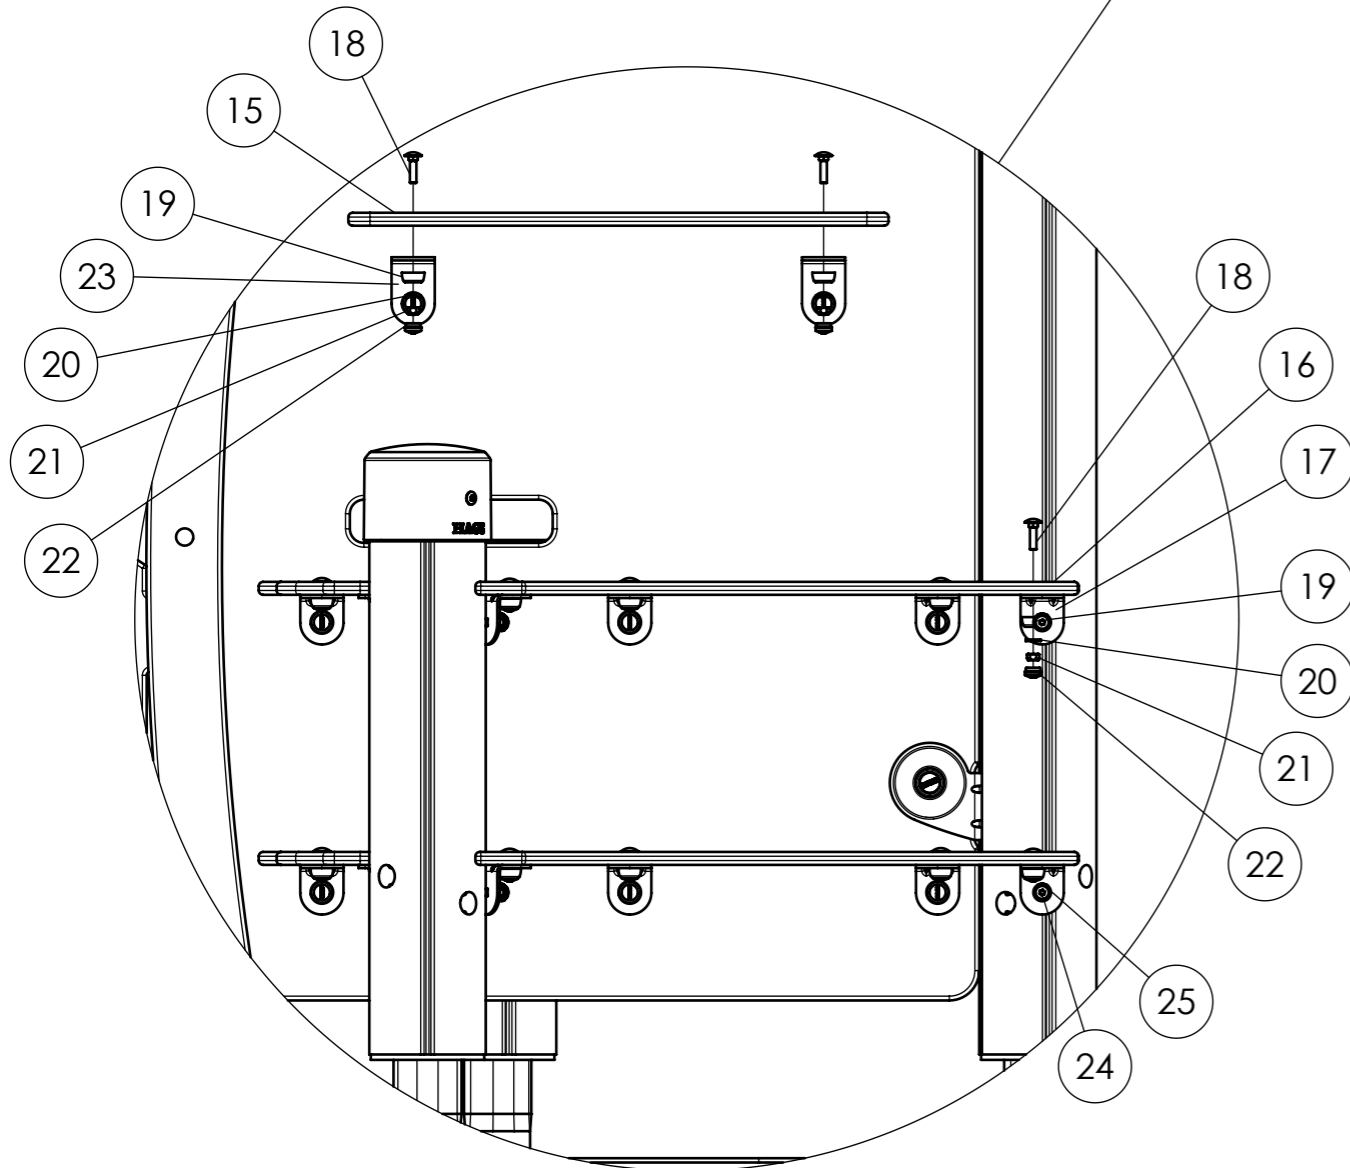

**Uniplay Eddul lekhus**

**MASW83203**

**3 ( 5 )**

HB PK 2023-11-15 5

NR.	Description MA	Item Number	Qty
8	1200x1964 mm	SW88942	3
9	770x56x65	SW89045	6
10	Screw, ISO8677-M8x25-8.8	8039277	22
11	Nut, ISO7042-M8-8	8042809	16
12	Screw, ISO8677-M8x30-8.8	8039278	16
13	286 x 498 mm	SW83354	1
28	Cap 8 Ø27x11,5 mm	8005956	17
29	Washer, Bolt cap 9x18x2-ISO4759-3-C	8008849	40
30	Cover 8, Ø18x10mm	8005958	17
31	Nut, DIN986-M8-8	8008753	26
32	1200x1964 mm	SW88941	1
33	264x313 mm	SW89049	4
34	Screw, wood, DIN571-8x110-4.6	8008632	1

**HAGS** HAGS Aneby AB, Box 133, SE-578 23 Aneby, Sweden, Tel: +46 380 473 00, <http://www.hags.com>

**Uniplay Eddul lekhus**

**MASW83203**

**4 ( 5 )**

HB PK 2023-11-15 5

NR.	Description MA	Item Number	Qty
15	200x500 mm	SW83450	1
16	596x759 mm	SW83449	2
17	46x46x40 mm	086941; 08694113	18
18	Screw, ISO8677-M6x25-8.8	8008566	34
19	Cap 6 Ø6,5x21 mm	8005951	34
20	Washer, Bolt cap 6.4x14x1.6-ISO4759-3-C	8008848	34
21	Nut, ISO7042-M6-8	8042808	34
22	Cover M6, Ø15x10mm	8005952 (261801)	34
23	120x63 mm	SW83471	2
24	Screw, wood, TKFT-6x50-8.8	8008653	6
25	Ø6 16/7 x 3 mm	8035290	6
27	200x372 mm	SW83428	1
28	190x180 mm	SW83427	2