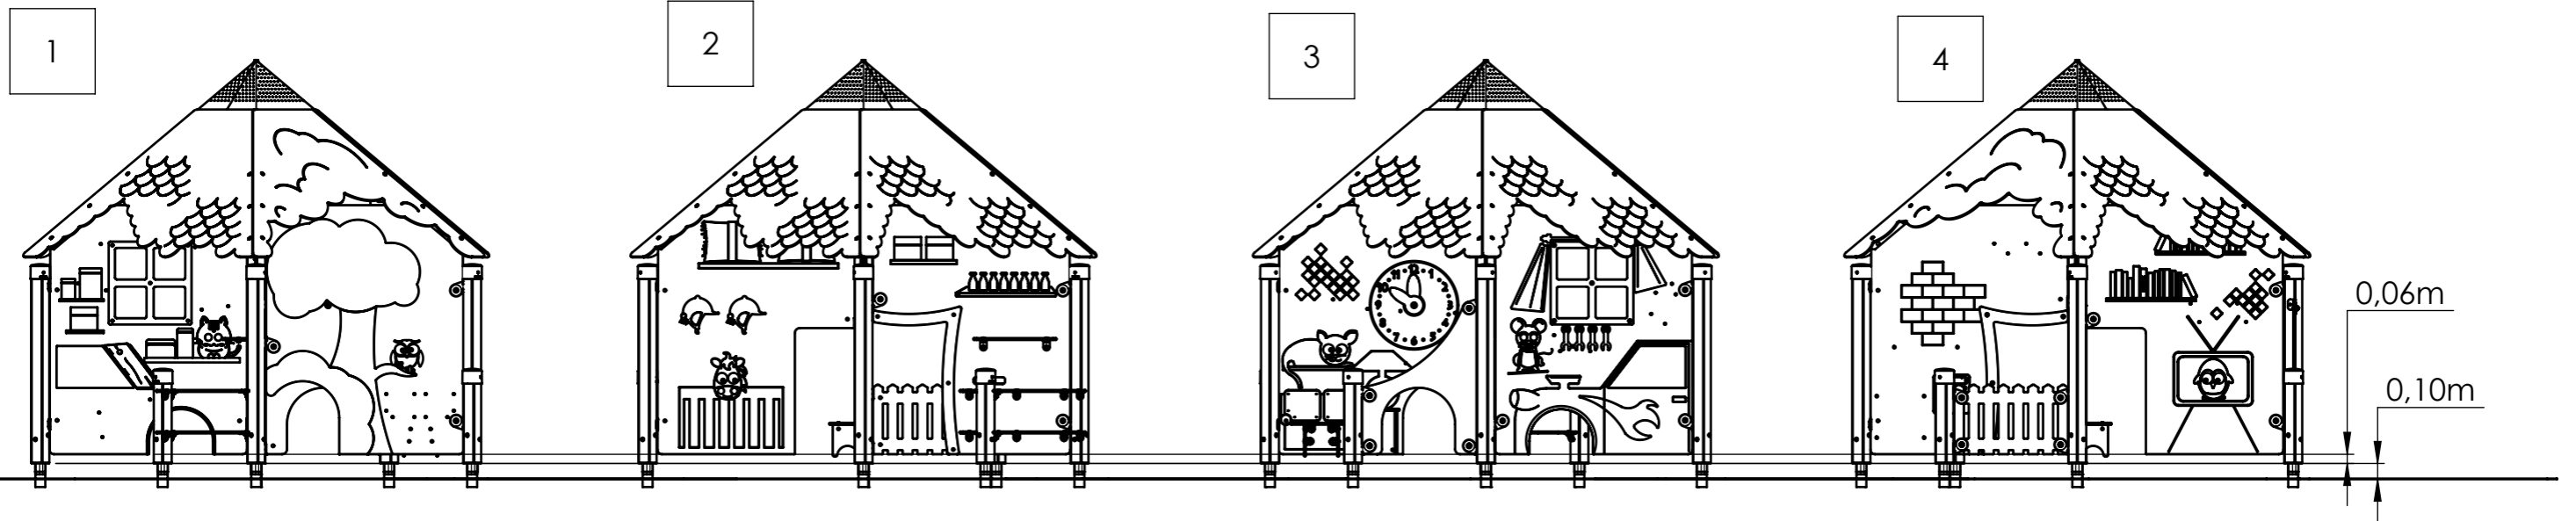

HAGS		HAGS Aneby AB, Box 133, SE-578 23 Aneby, Sweden, Tel: +46 380 473 00, http://www.hags.com		
Uniplay Eddul lekhus				
MASW83203				
2 (5)				
	HB		PK	2023-11-15
				5