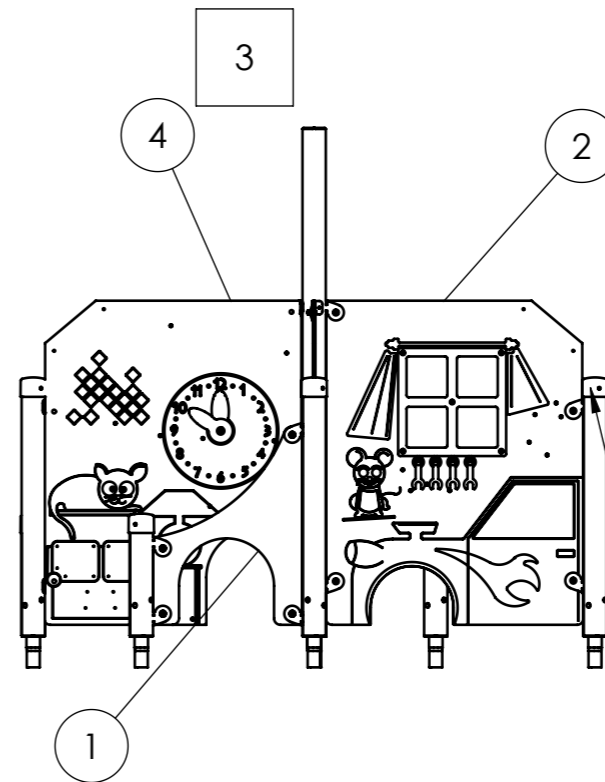

NR.	Description MA	Item Number	Qty
1	690 x 912 mm	8088300	1
2	1190 x 2099 mm	8088306	1
3	1190 x 2099 mmm	8088323	1
4	1190 x 2099 mm	8100563	1
5	1190 x 2099 mm	8100576	1
6	686 x 430 mm	8088234	1

HAGS HAGS Aneby AB, Box 133, SE-578 23 Aneby, Sweden, Tel: +46 380 473 00, <http://www.hags.com>

Uniplay Eddul lekhus

MASW83203

3 (5)

HB PK 2023-11-15 5