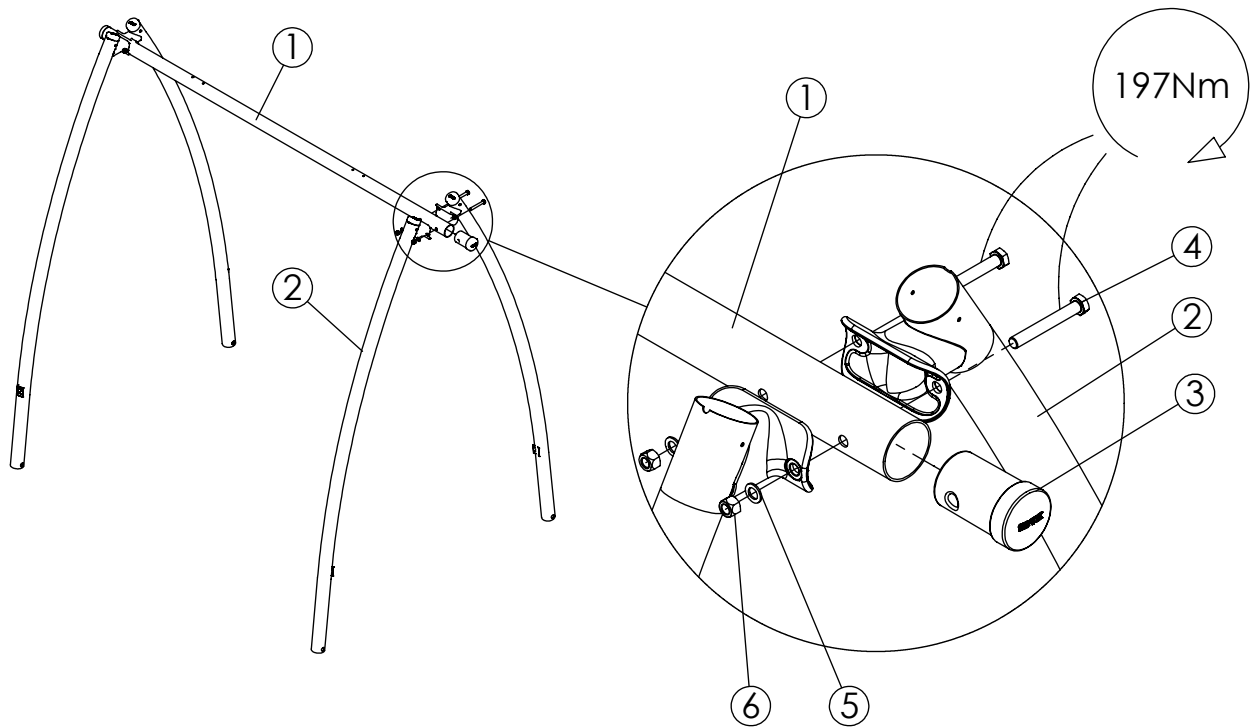

STEP 1

STEP 2

| NR. | Description MA | Item Number | Qty |
|-----|-----------------------|-------------|-----|
| 1 | Beam bas module Bravo | 8057680 | 1 |
| 2 | Leg | 8057736 | 4 |
| 3 | End piece | 8043004 | 6 |
| 4 | M6S 8.8 M16x120 | 8057703 | 4 |
| 5 | M6M -8 M16 | 8042812 | 4 |
| 6 | Ø17x28x2,5 | 8058078 | 8 |
| 7 | Screw KTS-GF M6x25 | 8027762 | 8 |

HAGS ANEBY, SWEDEN
+46(0)380-47300
www.hags.com

Omega Bravo S
MASW51288
2 (4)

TeK3 JW 2024-01-11 9

STEP 3

STEP 4

| NR. | Description MA | Item Number | Qty |
|-----|-----------------|-------------|-----|
| 1 | Ground bar 3m | 8047775 | 2 |
| 2 | Fitting | 8054232 | 8 |
| 3 | M6S 8.8 M16x120 | 8057703 | 4 |
| 4 | M6M -8 M16 | 8042812 | 4 |