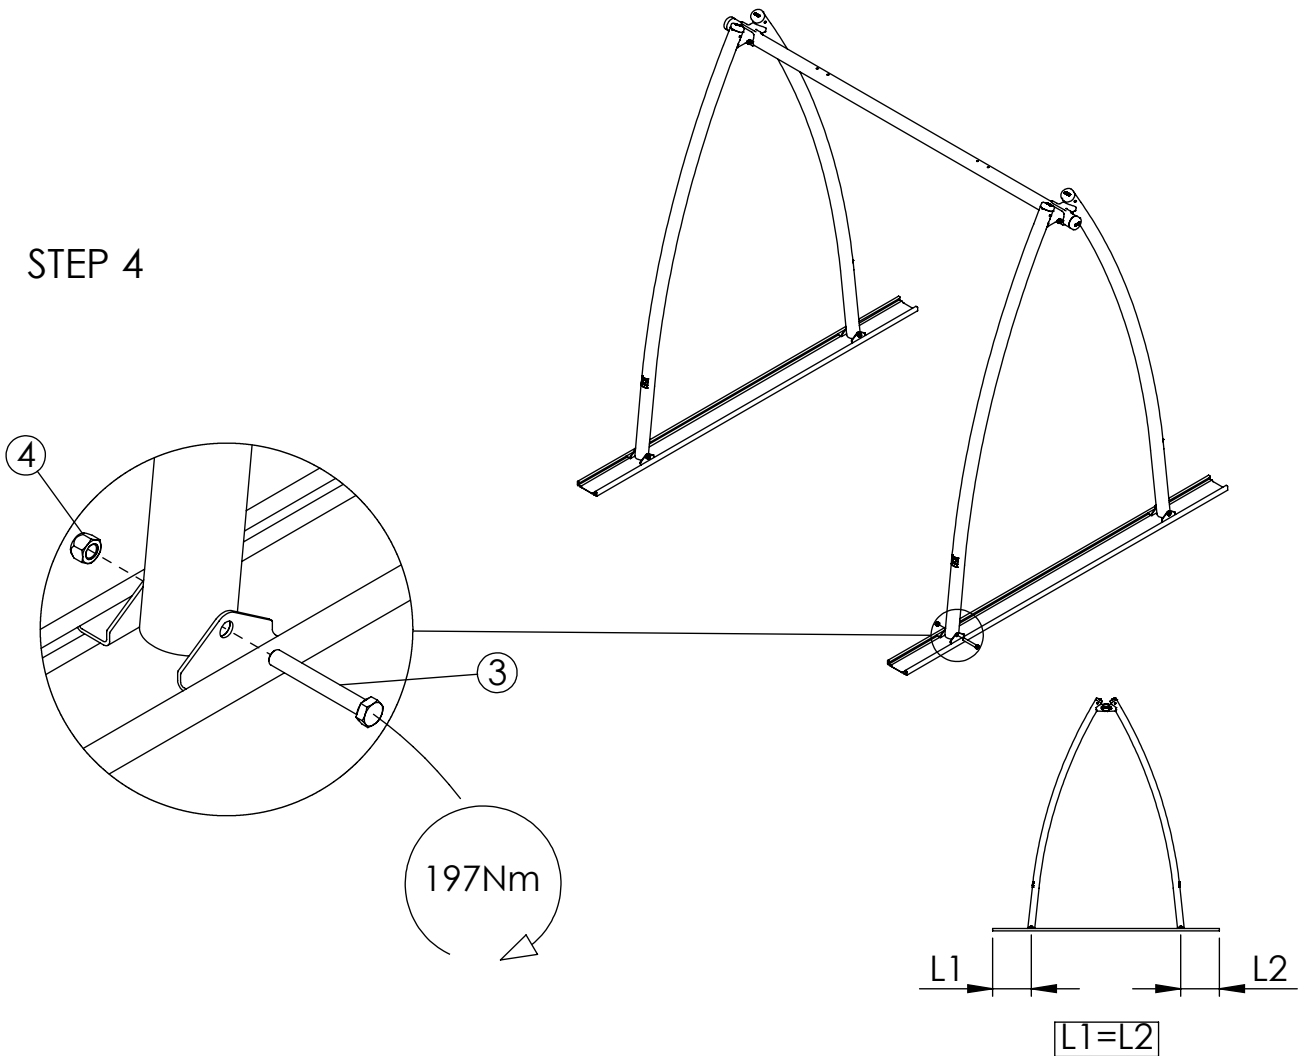

STEP 1

STEP 2

| NR. | Description MA | Item Number | Qty |
|-----|-----------------------|-------------|-----|
| 1 | Beam bas module Bravo | 8057680 | 1 |
| 2 | Leg | 8057736 | 4 |
| 3 | End piece | 8043004 | 6 |
| 4 | M6S 8.8 M16x120 | 8057703 | 4 |
| 5 | M6M -8 M16 | 8042812 | 4 |
| 6 | Ø17x28x2,5 | 8058078 | 8 |
| 7 | Screw KTS-GF M6x25 | 8027762 | 8 |

HAGS ANEBY, SWEDEN
+46(0)380-47300
www.hags.com

Omega Bravo S
MASW51288
2 (4)

TeK3 JW 2024-01-11 9

STEP 3

STEP 4

| NR. | Description MA | Item Number | Qty |
|-----|-----------------|-------------|-----|
| 1 | Ground bar 3m | 8047775 | 2 |
| 2 | Fitting | 8054232 | 8 |
| 3 | M6S 8.8 M16x120 | 8057703 | 4 |
| 4 | M6M -8 M16 | 8042812 | 4 |