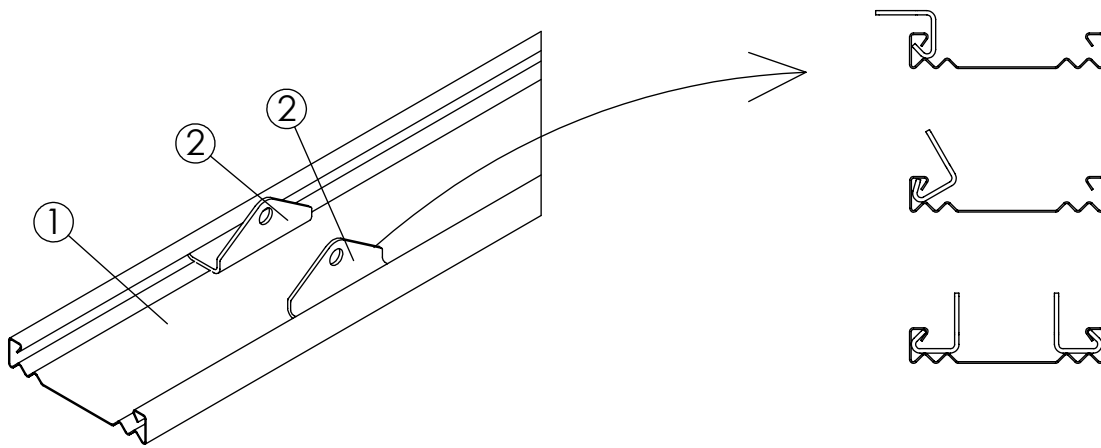

STEP 1

STEP 2

| NR. | Description MA | Item Number | Qty |
|-----|-----------------------|-------------|-----|
| 1 | Beam bas module Bravo | 8057680 | 1 |
| 2 | Leg | 8057736 | 4 |
| 3 | End piece | 8043004 | 6 |
| 4 | M6S 8.8 M16x120 | 8057703 | 4 |
| 5 | M6M -8 M16 | 8042812 | 4 |
| 6 | Ø17x28x2,5 | 8058078 | 8 |
| 7 | Screw KTS-GF M6x25 | 8027762 | 8 |

HAGS ANEBY, SWEDEN
+46(0)380-47300
www.hags.com

Omega Bravo S
MASW51288
2 (4)

TeK3 JW 2024-01-11 9

STEP 3

STEP 4

| NR. | Description MA | Item Number | Qty |
|-----|-----------------|-------------|-----|
| 1 | Ground bar 3m | 8047775 | 2 |
| 2 | Fitting | 8054232 | 8 |
| 3 | M6S 8.8 M16x120 | 8057703 | 4 |
| 4 | M6M -8 M16 | 8042812 | 4 |