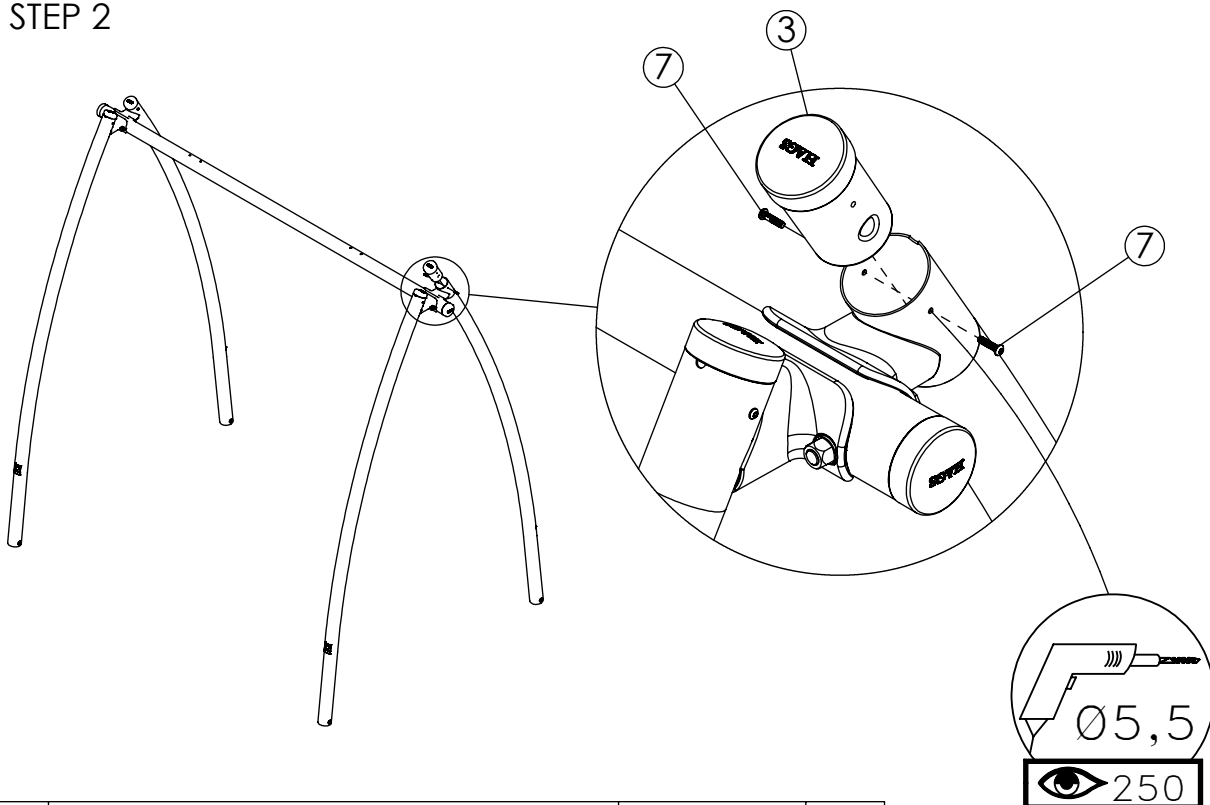

STEP 1

STEP 2

| NR. | Description MA | Item Number | Qty |
|-----|-----------------------|-------------|-----|
| 1 | Beam bas module Bravo | 8057680 | 1 |
| 2 | Leg | 8057736 | 4 |
| 3 | End piece | 8043004 | 6 |
| 4 | M6S 8.8 M16x120 | 8057703 | 4 |
| 5 | M6M -8 M16 | 8042812 | 4 |
| 6 | Ø17x28x2,5 | 8058078 | 8 |
| 7 | Screw KTS-GF M6x25 | 8027762 | 8 |

HAGS ANEBY, SWEDEN
+46(0)380-47300
www.hags.com

Omega Bravo S
MASW51288
2 (4)

TeK3 JW 2024-01-11 9

STEP 3

STEP 4

| NR. | Description MA | Item Number | Qty |
|-----|-----------------|-------------|-----|
| 1 | Ground bar 3m | 8047775 | 2 |
| 2 | Fitting | 8054232 | 8 |
| 3 | M6S 8.8 M16x120 | 8057703 | 4 |
| 4 | M6M -8 M16 | 8042812 | 4 |