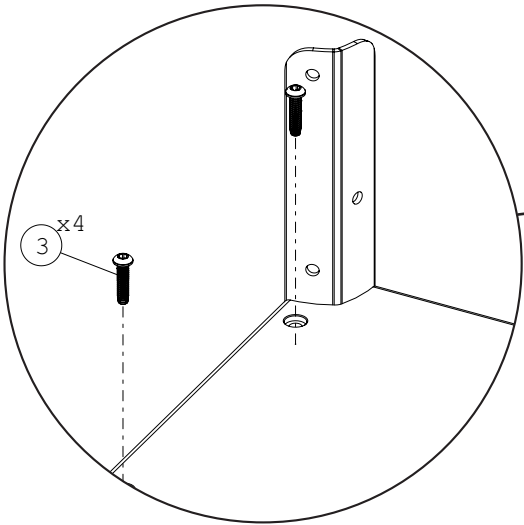

1	43-07232		8x Ø6 16/7 x 3 mm	0.00kg
2	SW18832		2x Handrail- Wood post	26.86kg
3	8027762		4x M6x25-8.8-(ISO7380)	0.006kg
4	SW88697		1x HPL half deck	4.51kg
5	SW88705		1x Right console	0.82kg
6	SW88824		1x Left console	1.33kg
7	8008651		8x Screw, wood, TKFT-6x40-8.8	0.01kg