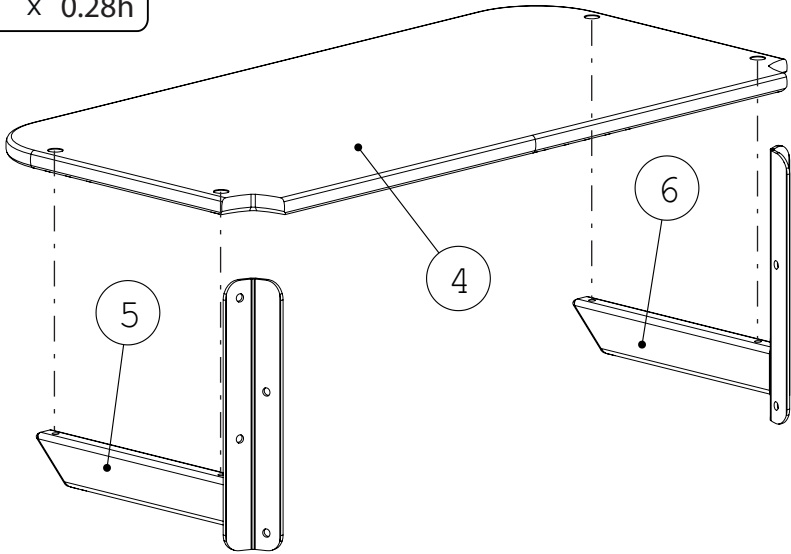

1	43-07232		8x Ø6 16/7 x 3 mm	0.00kg
2	SW18832		2x Handrail- Wood post	26.86kg
3	8027762		4x M6x25-8.8-(ISO7380)	0.006kg
4	SW88697		1x HPL half deck	4.51kg
5	SW88705		1x Right console	0.82kg
6	SW88824		1x Left console	1.33kg
7	8008651		8x Screw, wood, TKFT-6x40-8.8	0.01kg