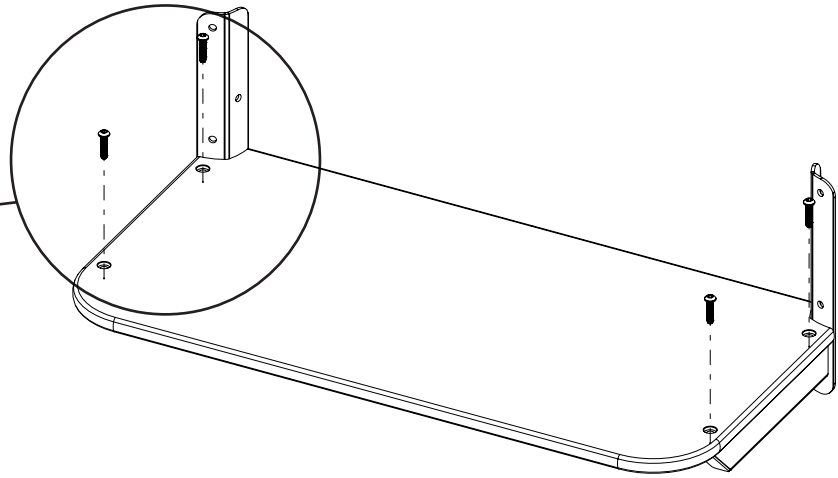

1	43-07232		8x Ø6 16/7 x 3 mm	0.00kg
2	SW18832		2x Handrail- Wood post	26.86kg
3	8027762		4x M6x25-8.8-(ISO7380)	0.006kg
4	SW88697		1x HPL half deck	4.51kg
5	SW88705		1x Right console	0.82kg
6	SW88824		1x Left console	1.33kg
7	8008651		8x Screw, wood, TKFT-6x40-8.8	0.01kg