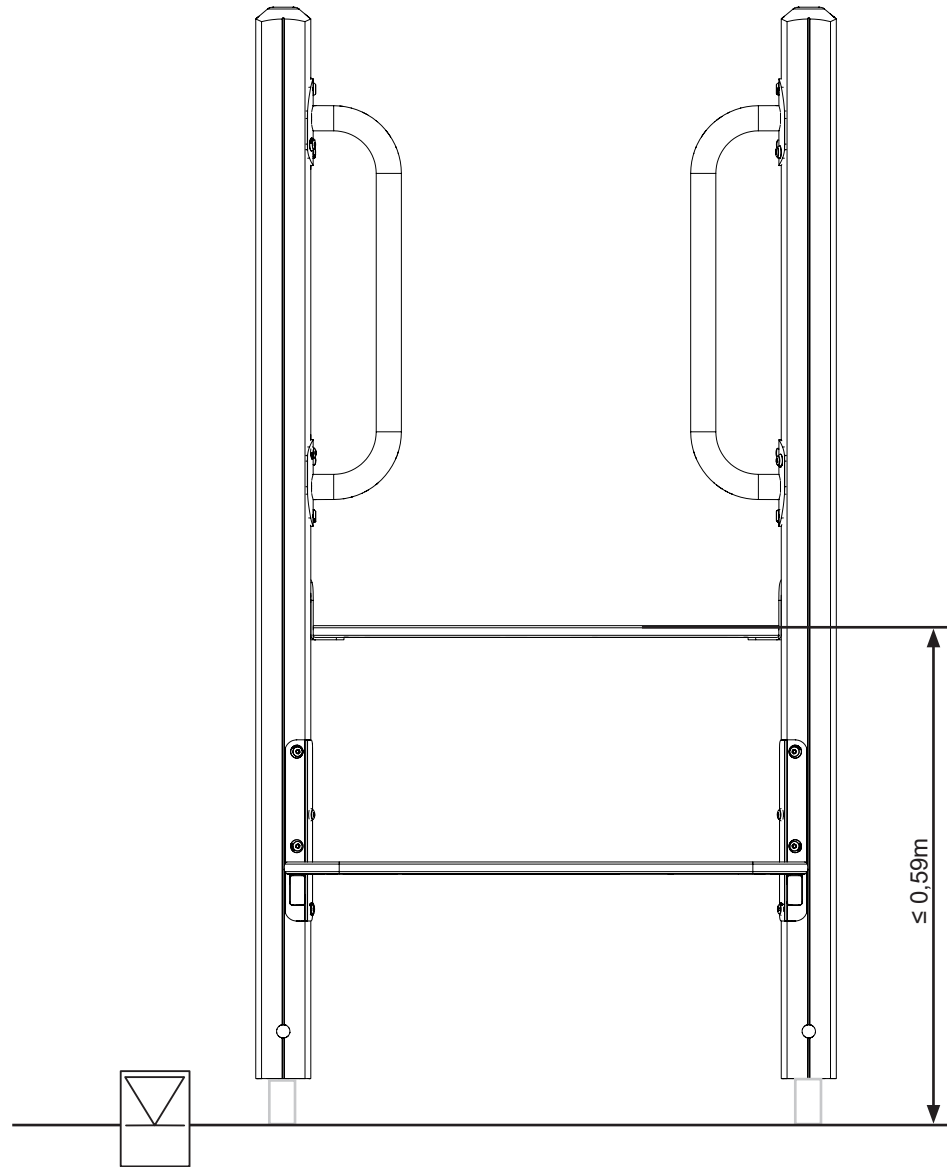

1	43-07232		8x Ø6 16/7 x 3 mm	0.00kg
2	SW18832		2x Handrail- Wood post	26.86kg
3	8027762		4x M6x25-8.8-(ISO7380)	0.006kg
4	SW88697		1x HPL half deck	4.51kg
5	SW88705		1x Right console	0.82kg
6	SW88824		1x Left console	1.33kg
7	8008651		8x Screw, wood, TKFT-6x40-8.8	0.01kg