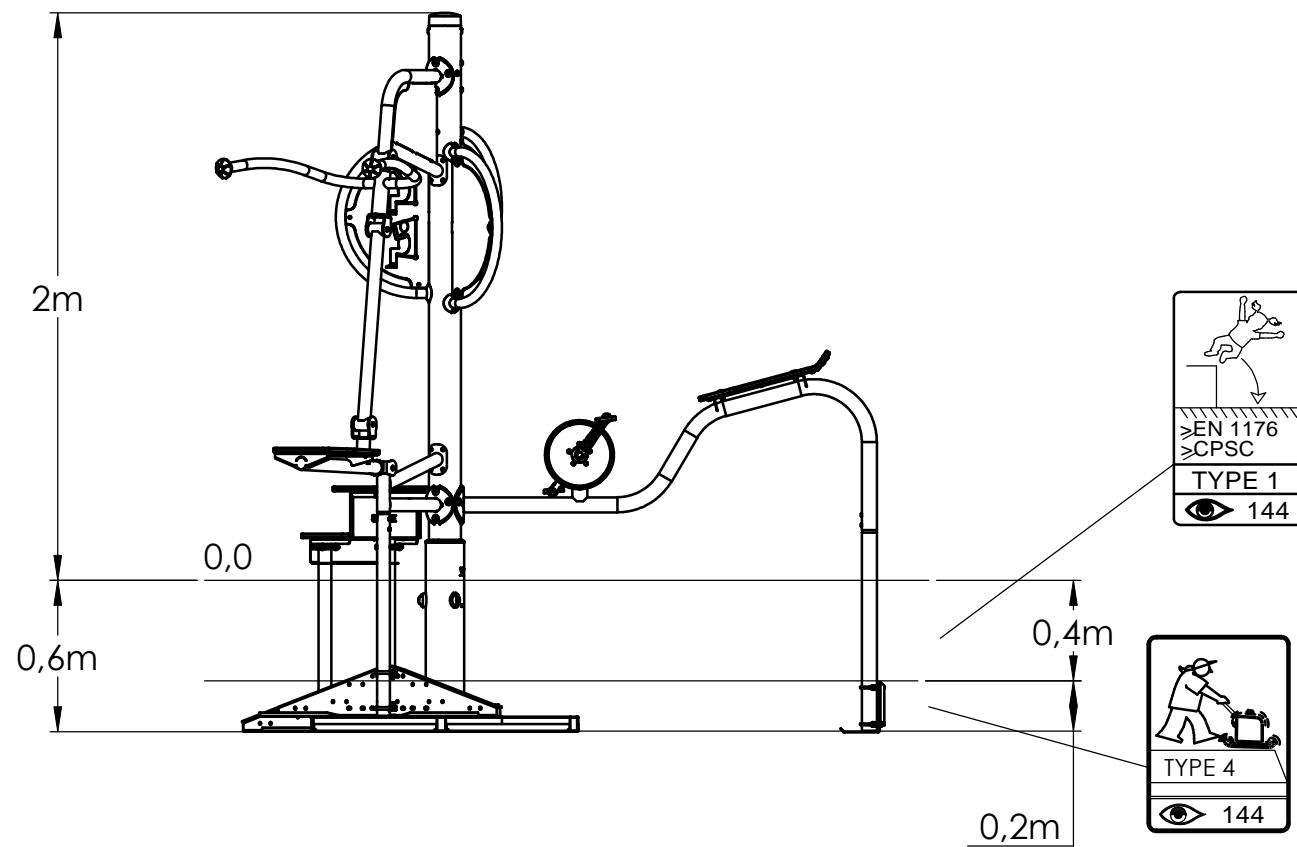

9,0h

Varje vecka  
Every week  
Jede woche  
Chaque semaine

Varje säsong  
Every season  
Jedes Jahr  
Chaque saison

Description	MA Number	Qty
HAGS GYM Pull Down	👁️ 193109	1
HAGS GYM Cycle	👁️ 193 110	1
HAGS GYM Step Up	👁️ 193 111	1
HAGS Gym Post 2	👁️ 193 104	1