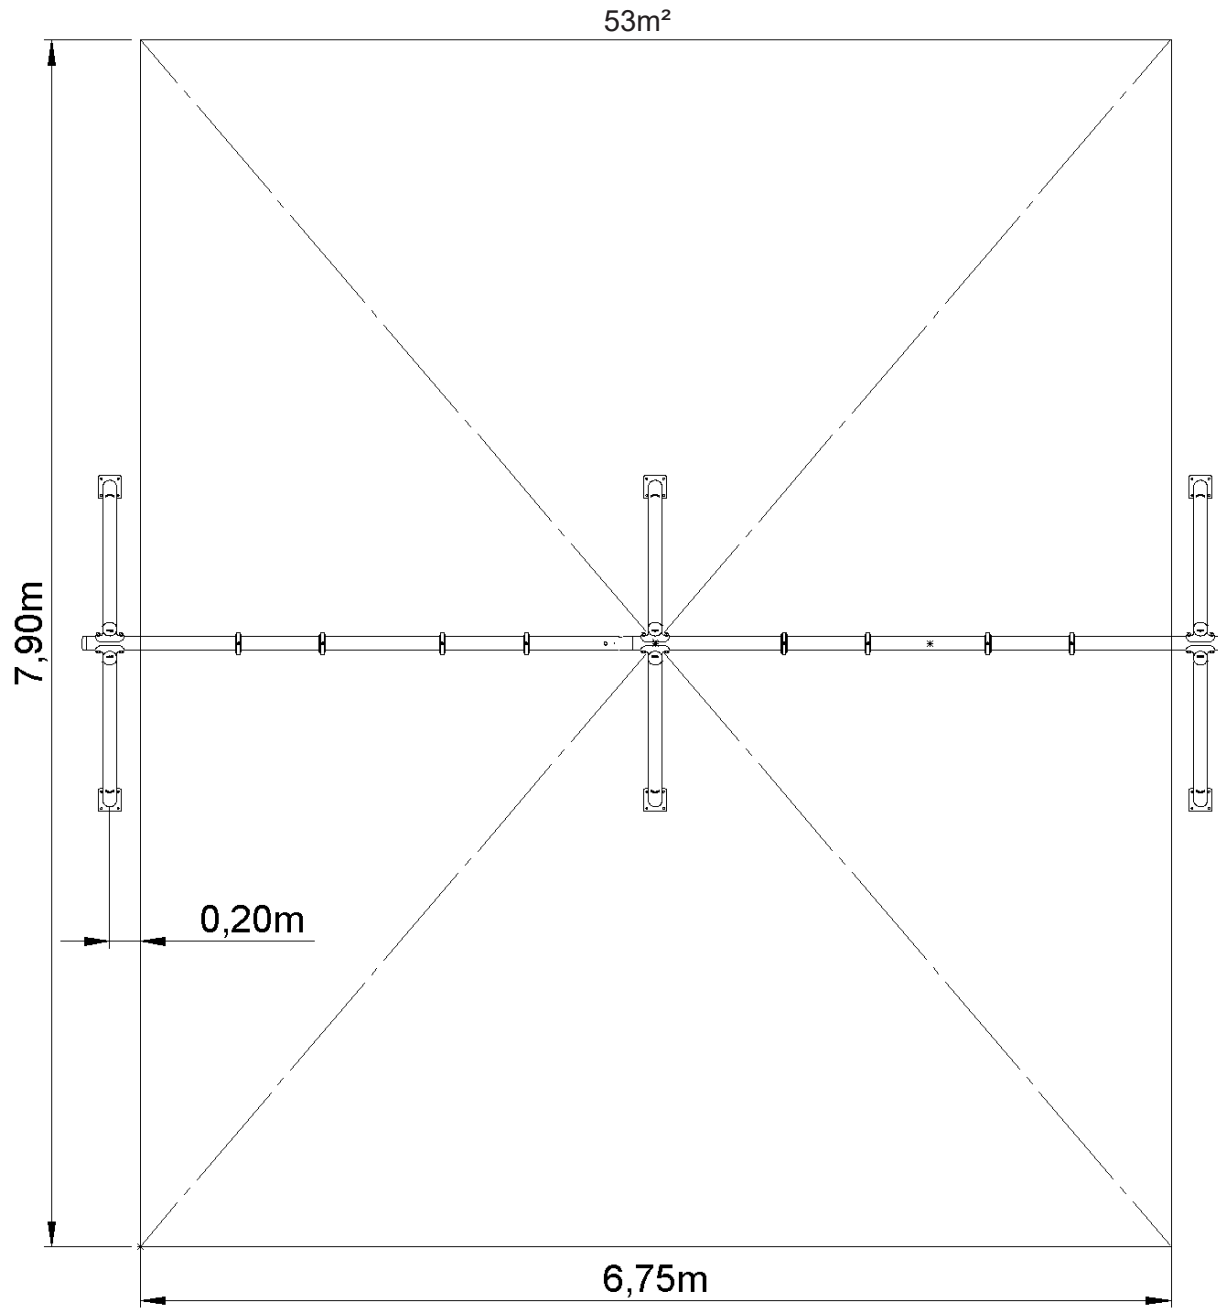

CC

1	SW72817		1x		33.35kg
2	SW51075		2x		16.94kg
3	8042812		2x	ISO7042-M16-8	0.043kg
4	SW31244		2x	Ø90 x 143 mm	0.2kg
5	8027762		4x	M6x25-8.8-(ISO7380)	0.006kg
6	8057703		2x	ISO4014-M16x120-8.8	0.2280kg
7	8058078		2x	ISO7092-17x28x2.5	0.008kg

S25	
≥C20/25	S1-S3
	4 x 24h
	101