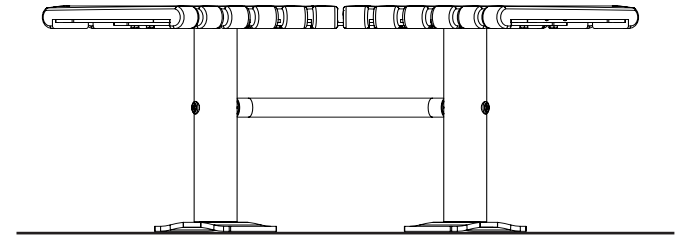

F

1	SW71281		1 x 385 x 78 x 38	1.0 kg
2	SW71469		1 x 184 x 53 x 6	0.36 kg
3	SW71471		1 x 280 x 58 x 6	0.56 kg
4	SW92161		2 x 450 x 563 x 379	11.26 kg
5	8008340		8 x Screw, ISO4017-M8x16-8.8	0.012 kg
6	8050049		8 x Washer ISO7089-8.4x16x1.6	0.002 kg
7	8020216		2 x Screw, ISO4762-M10x100-8.8-FT	0.075 kg