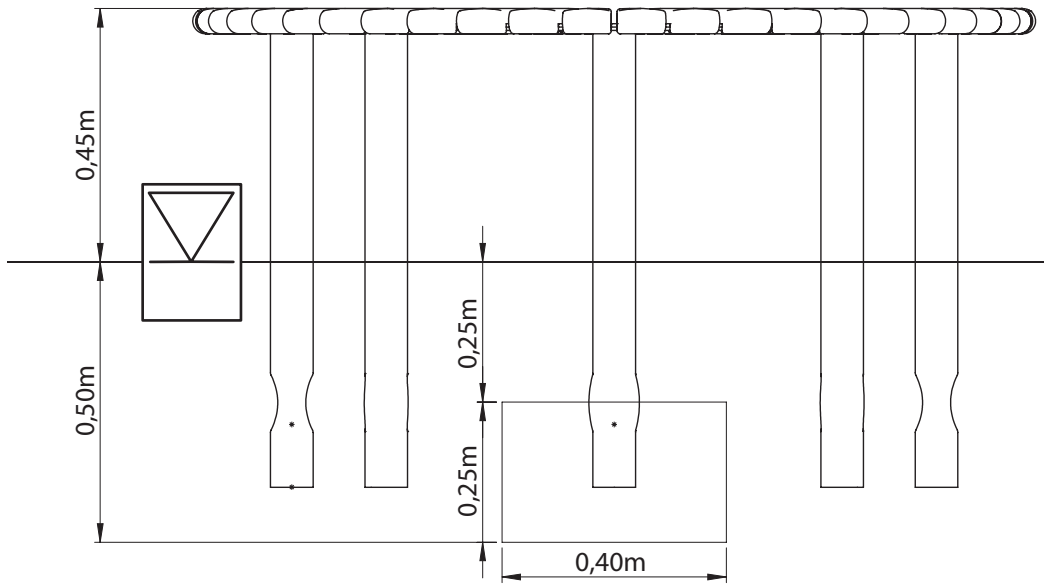

CC

1	SW71152		8x 900 x 410 x 290 mm	4.54kg
2	SW92053		8x 563 x 379 x 45	4.76kg
3	8008340		128x ISO4017-M8x16-8.8	0.013kg
4	8050049		128x ISO7089-8.4x16x1.6	0.002kg
5	SW71469		8x 184 x 53 x 6	0.36kg
6	SW71471		8x 280 x 58 x 6	0.56kg

S25	
	
>C20/25 S1-S3 (EN 206-1)	
	2x24h
	101