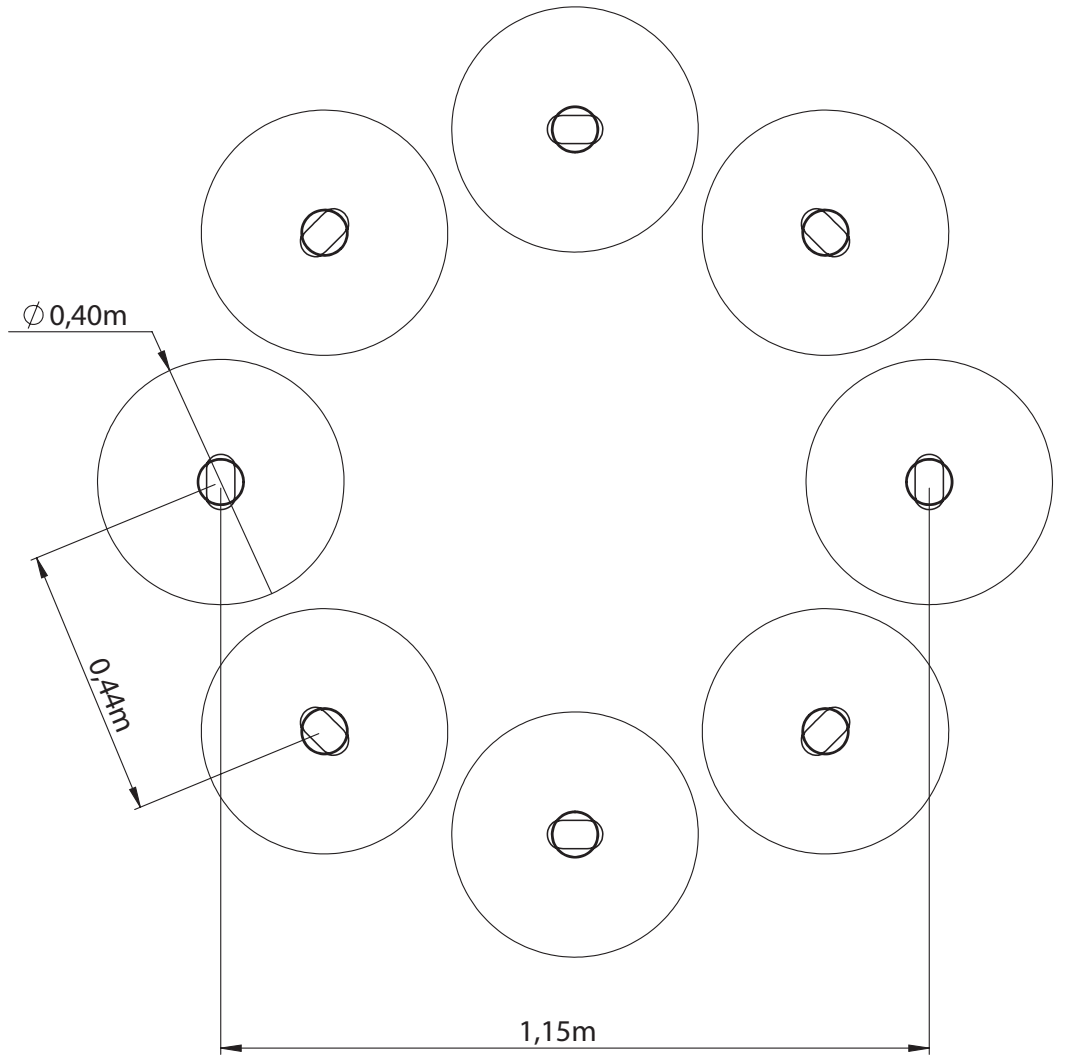

CC

1	SW71152		8x 900 x 410 x 290 mm	4.54kg
2	SW92053		8x 563 x 379 x 45	4.76kg
3	8008340		128x ISO4017-M8x16-8.8	0.013kg
4	8050049		128x ISO7089-8.4x16x1.6	0.002kg
5	SW71469		8x 184 x 53 x 6	0.36kg
6	SW71471		8x 280 x 58 x 6	0.56kg

S25	
	
>C20/25 S1-S3 (EN 206-1)	
	2x24h
	101