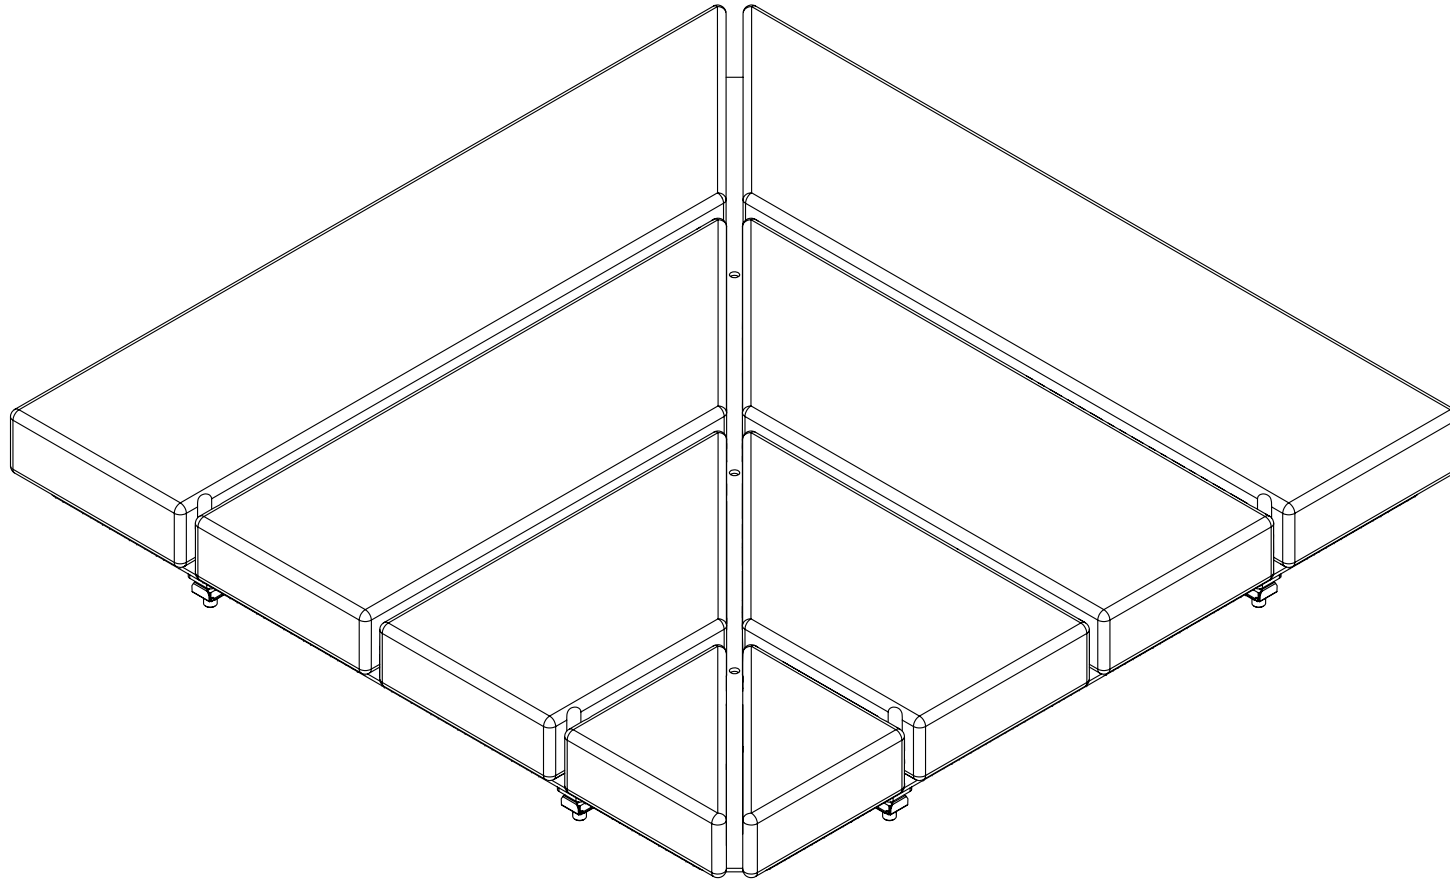

HAGS[®]

Rosenlund Seat Square, Hardwood

MASW95237

1	SW95237		1x 600 x 600 x 75 mm	17.01kg
2	8008813		4x M8-t=1.8-3.2	0.01kg
3	8008445		4x ISO7380-1-M8x30-10.9	0.015kg