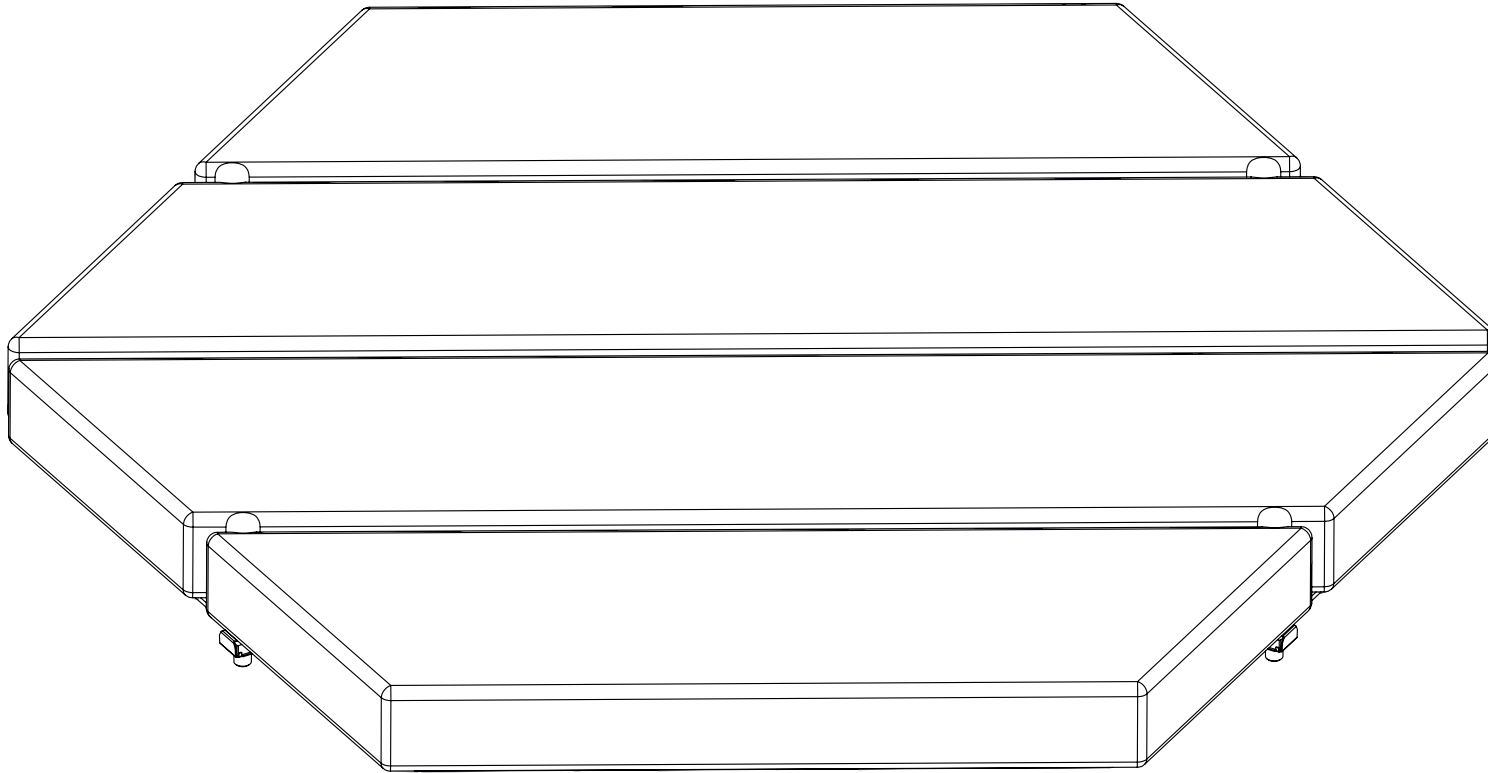

## Rosenlund Seat, Hexagon Small, Hardwood

MASW95240

1	SW95240		1x 680 x 600 x 48 mm	14.74kg
2	8008813		4x M8-t=1.8-3.2	0.01kg
3	8008445		4x ISO7380-1-M8x30-10.9	0.015kg