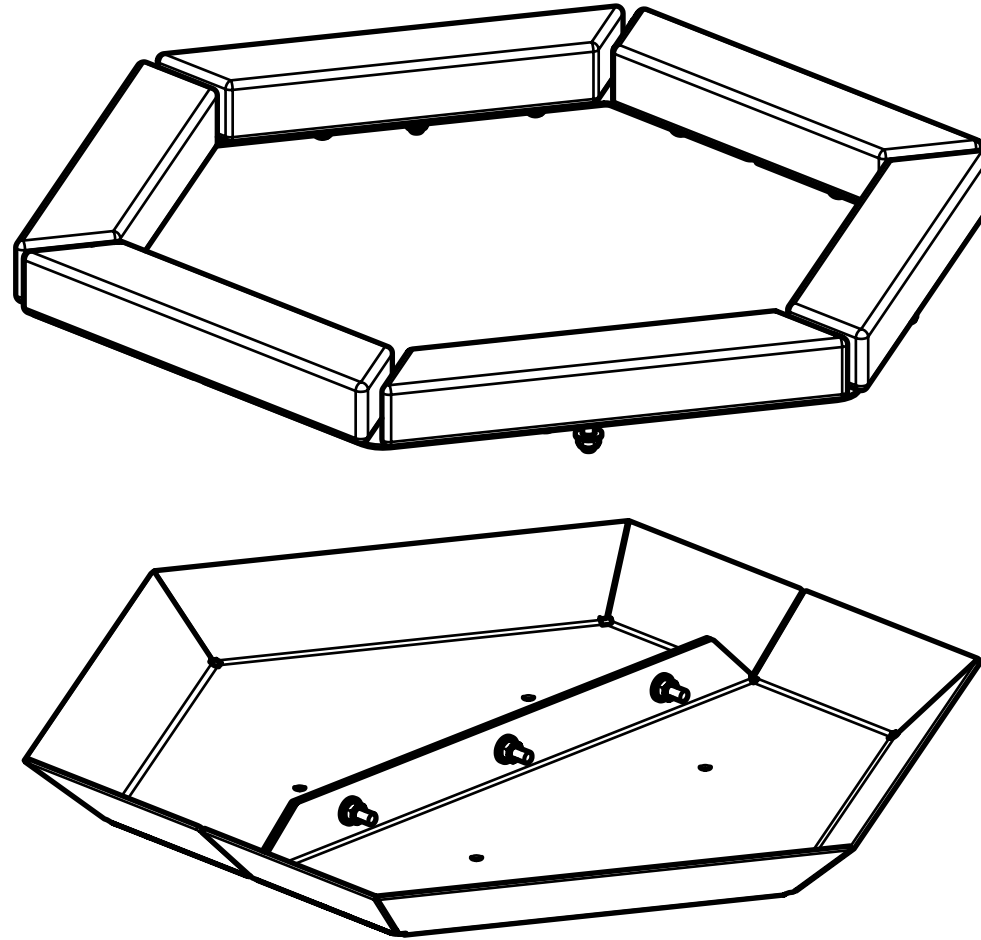

HAGS[®]

Rosenlund Small Hexagon Frame & Bottom Plates, Hardwood

MASW95248

1	SW95248		1x 680 x 600 x 55 mm	5.66kg
2	8008795		7x M8-8-RingA2	0.01kg
3	8008849		10x 9x18x2-ISO4759-3-C	0.01kg
4	SW100077		2x 680 x 600 x 50 mm	4.30kg
5	8008445		3x ISO7380-1-M8x30-10.9	0.02kg