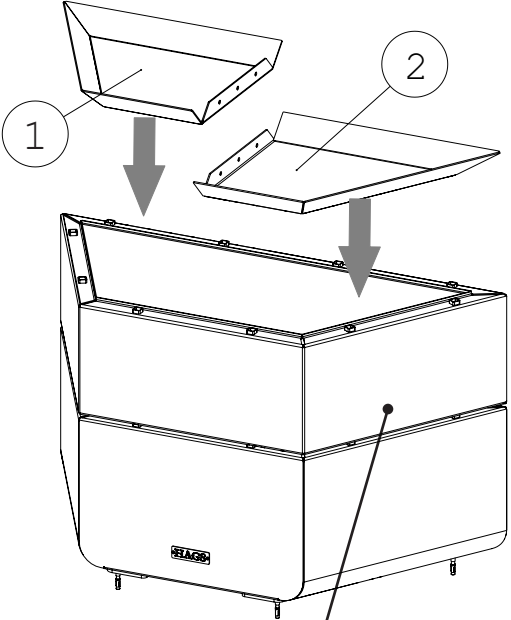

HAGS[®]

Rosenlund Trellis Half Hexagon & Bottom Plates

MASW96661

1	SW105348		1x 600 x 510 x 50 mm	6.18 kg
2	SW105357		1x 600 x 510 x 50 mm	6.18 kg
3	SW95545		1x 1180 x 590 x 50 mm	12.50 kg
4	SW97139		1x 1180 x 885 x 520 mm	24.52 kg
5	8008502		5x ISO7380-1-M8x20-10.9	0.011 kg
6	8008795		3x M8-8-RingA2	0.006 kg
7	8008849		6x 9x18x2-ISO4759-3-C	0.003 kg
8	8008445		2x ISO7380-1-M8x30-10.9	0.015 kg
9	8008813		2x M8-t=1.8-3.2	0.01 kg
10	SW96785		2x 85 x 60 x 17 mm	0.16 kg
11	SW97241		7x 80 x 60 x 3 mm	0.02 kg
12	8058877		7x TKT-6x60-A2.70	0.02 kg
13	8100736		7x 8x50	0.01 kg