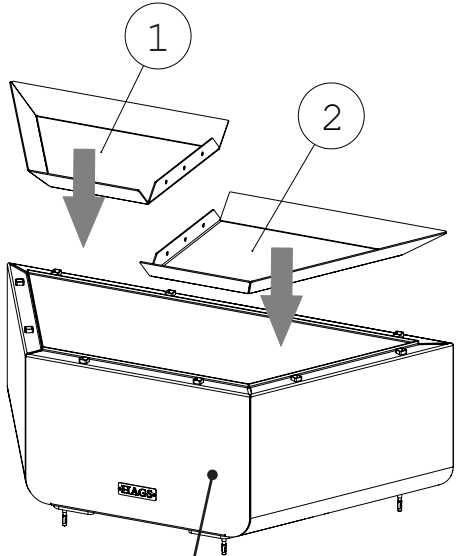

1	SW105348		1x 600 x 510 x 50 mm	6.18 kg
2	SW105357		1x 600 x 510 x 50 mm	6.18 kg
3	SW95545		1x 1180 x 590 x 50 mm	12.50 kg
4	SW97139		1x 1180 x 885 x 520 mm	24.52 kg
5	8008502		5x ISO7380-1-M8x20-10.9	0.011 kg
6	8008795		3x M8-8-RingA2	0.006 kg
7	8008849		6x 9x18x2-ISO4759-3-C	0.003 kg
8	8008445		2x ISO7380-1-M8x30-10.9	0.015 kg
9	8008813		2x M8-t=1.8-3.2	0.01 kg
10	SW96785		2x 85 x 60 x 17 mm	0.16 kg
11	SW97241		7x 80 x 60 x 3 mm	0.02 kg
12	8058877		7x TKT-6x60-A2.70	0.02 kg
13	8100736		7x 8x50	0.01 kg