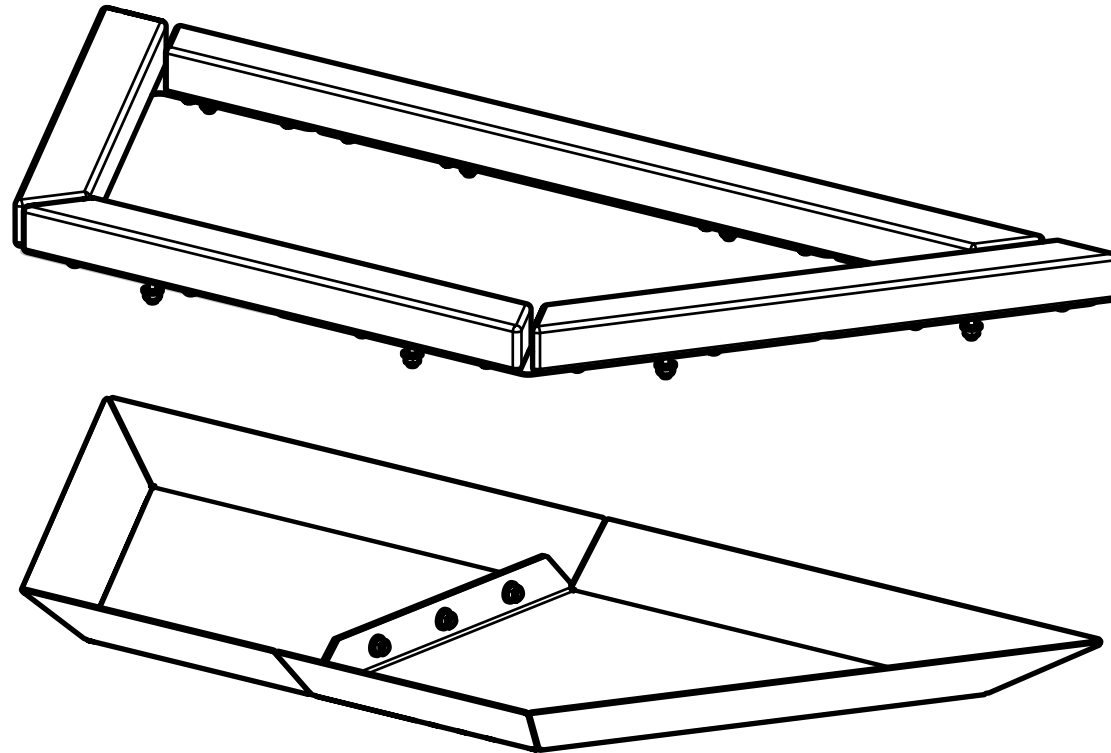

## Rosenlund Half Hexagon Frame & Bottom Plates

MASW94362

1	SW94362		1x 1175 x 515 x 75 mm	6.27kg
2	SW105348		1x 600 x 510 x 50 mm	6.18kg
3	SW105357		1x 600 x 510 x 50 mm	6.18kg
4	8008849		10x 9x18x2-ISO4759-3-C	0.01kg
5	8008502		3x ISO7380-1-M8x20-10.9	0.01kg
6	8008795		10x M8-8-RingA2	0.01kg