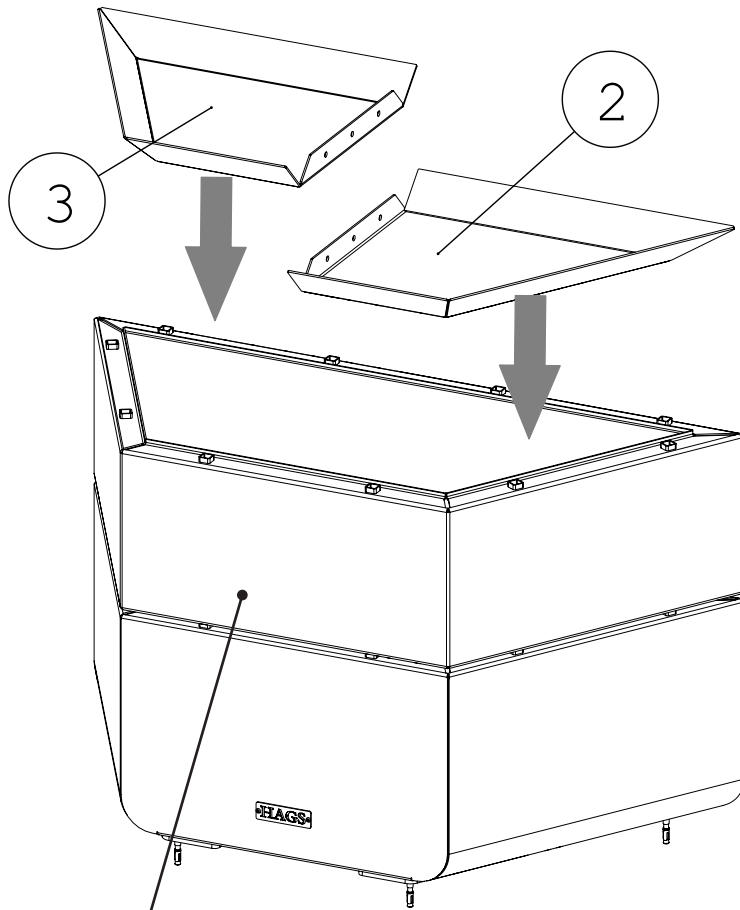

## Rosenlund Half Hexagon Frame & Bottom Plates

MASW94362

1	SW94362		1x 1175 x 515 x 75 mm	6.27kg
2	SW105348		1x 600 x 510 x 50 mm	6.18kg
3	SW105357		1x 600 x 510 x 50 mm	6.18kg
4	8008849		10x 9x18x2-ISO4759-3-C	0.01kg
5	8008502		3x ISO7380-1-M8x20-10.9	0.01kg
6	8008795		10x M8-8-RingA2	0.01kg