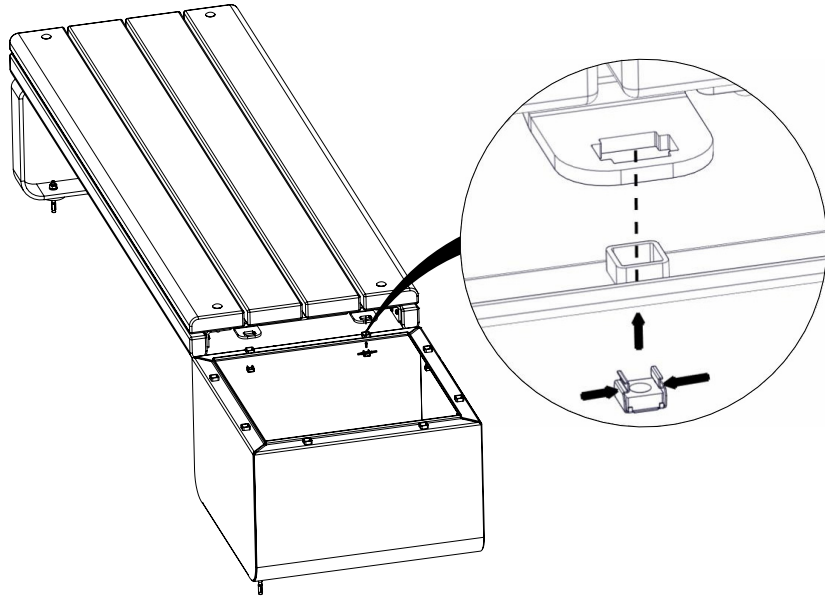

HAGS®

Rosenlund Bench, Hardwood

MASW103854

1	SW95263		1x 1807 x 601 x 120 mm	43.24kg
2	SW75441		1x 600 x 390 x 75 mm	11.14kg
3	8008561		2x M10x86 HDG	0.04kg
4	8008754		4x DIN986-M10-8	0.015kg
5	8039295		2x ISO8677-M10x60-8.8	0.050kg
6	8039296		2x ISO8677-M10x70-8.8	0.057kg
7	8008699		12x TKT-6x40-8.8	0.01kg
8	8050050		4x ISO7089-10.5x20x2	0.004kg

MASW78513
MASW78053

MASW78536
MASW78714

MASW77914
MASW77934

MASW78939
MASW78930

3
x2

MASW78996