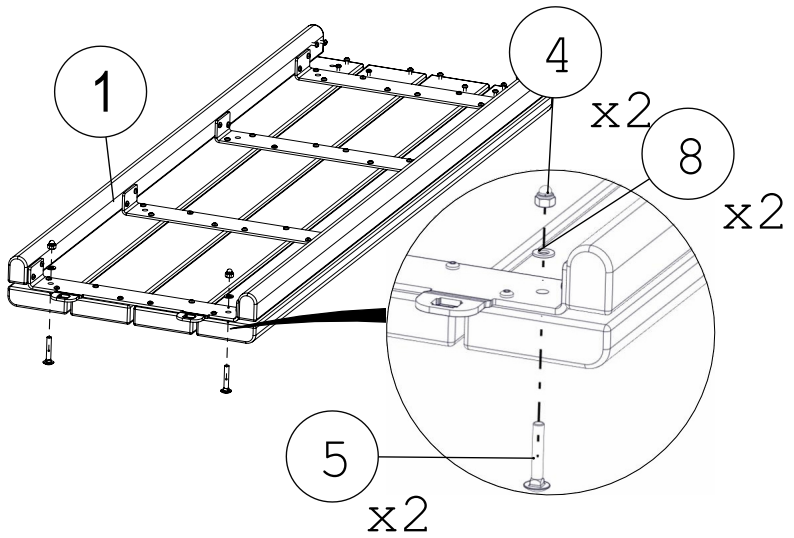

HAGS®

Rosenlund Bench, Hardwood

MASW103854

1	SW95263		1x 1807 x 601 x 120 mm	43.24kg
2	SW75441		1x 600 x 390 x 75 mm	11.14kg
3	8008561		2x M10x86 HDG	0.04kg
4	8008754		4x DIN986-M10-8	0.015kg
5	8039295		2x ISO8677-M10x60-8.8	0.050kg
6	8039296		2x ISO8677-M10x70-8.8	0.057kg
7	8008699		12x TKT-6x40-8.8	0.01kg
8	8050050		4x ISO7089-10.5x20x2	0.004kg

MASW78513
MASW78053

MASW78536
MASW78714

MASW77914
MASW77934

MASW78939
MASW78930

3
x2

MASW78996