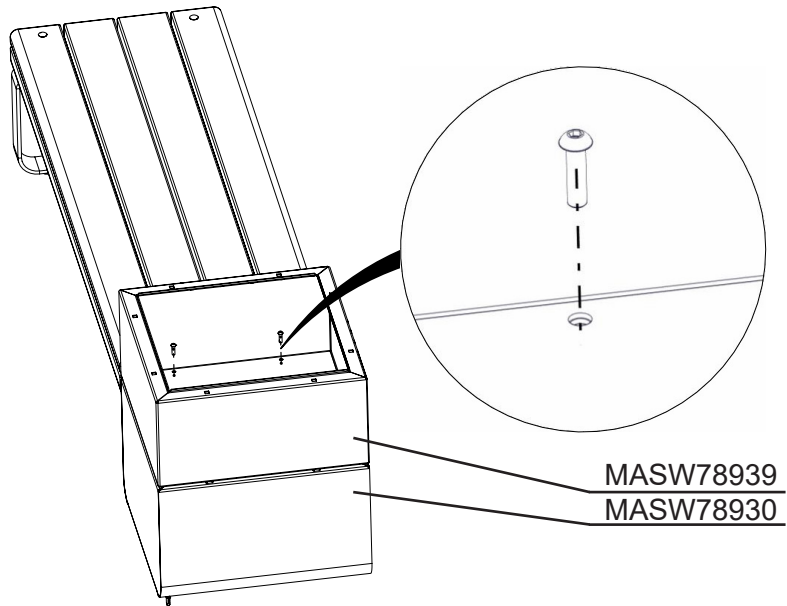

HAGS®

Rosenlund Bench, Hardwood

MASW103854

1	SW95263		1x 1807 x 601 x 120 mm	43.24kg
2	SW75441		1x 600 x 390 x 75 mm	11.14kg
3	8008561		2x M10x86 HDG	0.04kg
4	8008754		4x DIN986-M10-8	0.015kg
5	8039295		2x ISO8677-M10x60-8.8	0.050kg
6	8039296		2x ISO8677-M10x70-8.8	0.057kg
7	8008699		12x TKT-6x40-8.8	0.01kg
8	8050050		4x ISO7089-10.5x20x2	0.004kg

MASW78513
MASW78053

MASW78536
MASW78714

MASW77914
MASW77934

MASW78939
MASW78930

3
x2

MASW78996