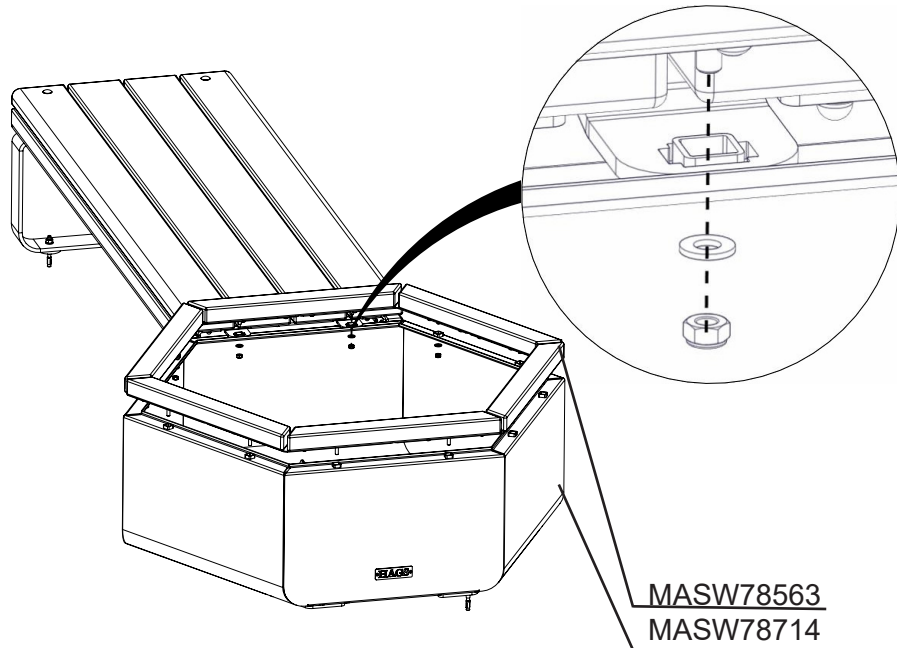

HAGS®

Rosenlund Bench, Hardwood

MASW103854

1	SW95263		1x 1807 x 601 x 120 mm	43.24kg
2	SW75441		1x 600 x 390 x 75 mm	11.14kg
3	8008561		2x M10x86 HDG	0.04kg
4	8008754		4x DIN986-M10-8	0.015kg
5	8039295		2x ISO8677-M10x60-8.8	0.050kg
6	8039296		2x ISO8677-M10x70-8.8	0.057kg
7	8008699		12x TKT-6x40-8.8	0.01kg
8	8050050		4x ISO7089-10.5x20x2	0.004kg

MASW78513
MASW78053

MASW78536
MASW78714

MASW77914
MASW77934

MASW78939
MASW78930

3
x2

MASW78996