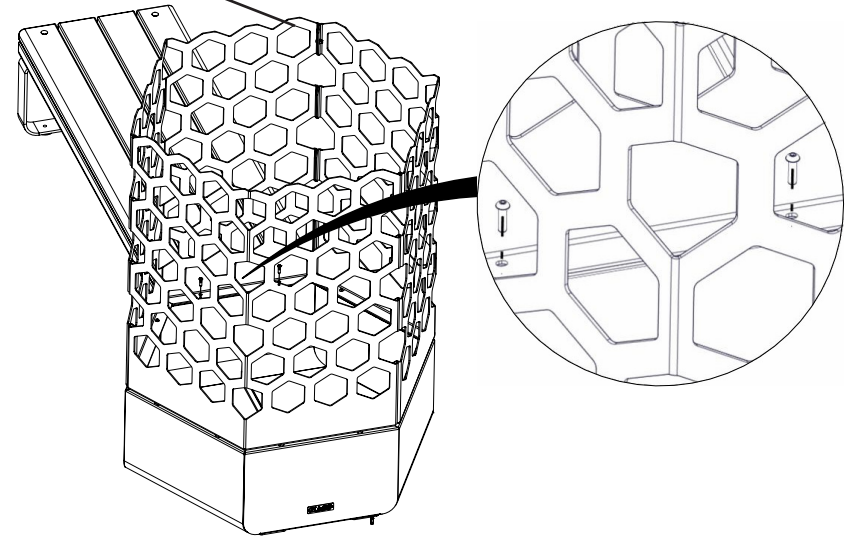

HAGS®

Rosenlund Bench, Hardwood

MASW103854

1	SW95263		1x 1807 x 601 x 120 mm	43.24kg
2	SW75441		1x 600 x 390 x 75 mm	11.14kg
3	8008561		2x M10x86 HDG	0.04kg
4	8008754		4x DIN986-M10-8	0.015kg
5	8039295		2x ISO8677-M10x60-8.8	0.050kg
6	8039296		2x ISO8677-M10x70-8.8	0.057kg
7	8008699		12x TKT-6x40-8.8	0.01kg
8	8050050		4x ISO7089-10.5x20x2	0.004kg

MASW78513
MASW78053

MASW78536
MASW78714

MASW77914
MASW77934

MASW78939
MASW78930

3
x2

MASW78996