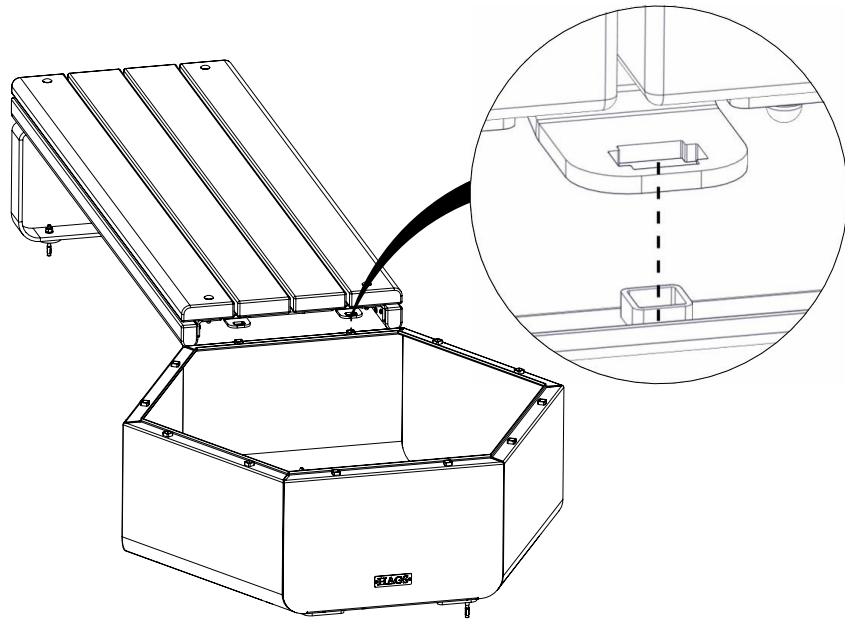

HAGS®

Rosenlund Bench, Hardwood

MASW103854

1	SW95263		1x 1807 x 601 x 120 mm	43.24kg
2	SW75441		1x 600 x 390 x 75 mm	11.14kg
3	8008561		2x M10x86 HDG	0.04kg
4	8008754		4x DIN986-M10-8	0.015kg
5	8039295		2x ISO8677-M10x60-8.8	0.050kg
6	8039296		2x ISO8677-M10x70-8.8	0.057kg
7	8008699		12x TKT-6x40-8.8	0.01kg
8	8050050		4x ISO7089-10.5x20x2	0.004kg

MASW78513
MASW78053

MASW78536
MASW78714

MASW77914
MASW77934

MASW78939
MASW78930

3
x2

MASW78996