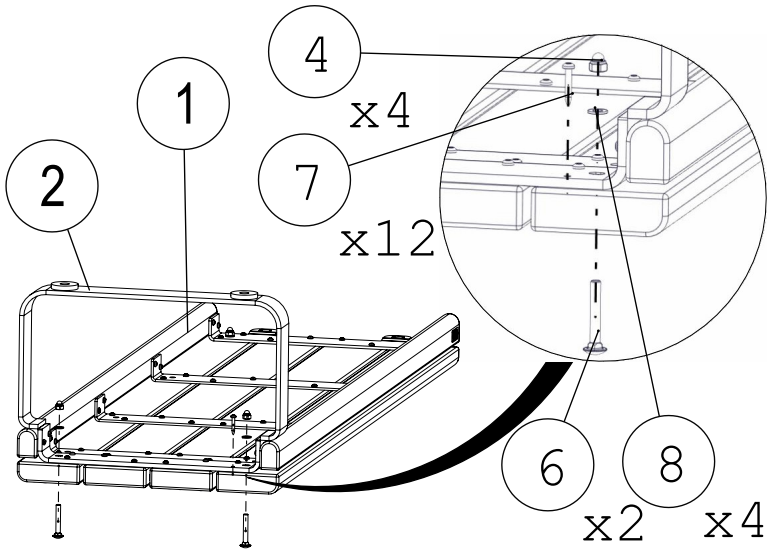

HAGS®

Rosenlund Bench, Hardwood

MASW103854

1	SW95263		1x 1807 x 601 x 120 mm	43.24kg
2	SW75441		1x 600 x 390 x 75 mm	11.14kg
3	8008561		2x M10x86 HDG	0.04kg
4	8008754		4x DIN986-M10-8	0.015kg
5	8039295		2x ISO8677-M10x60-8.8	0.050kg
6	8039296		2x ISO8677-M10x70-8.8	0.057kg
7	8008699		12x TKT-6x40-8.8	0.01kg
8	8050050		4x ISO7089-10.5x20x2	0.004kg

MASW78513
MASW78053

MASW78536
MASW78714

MASW77914
MASW77934

MASW78939
MASW78930

3
x2

MASW78996