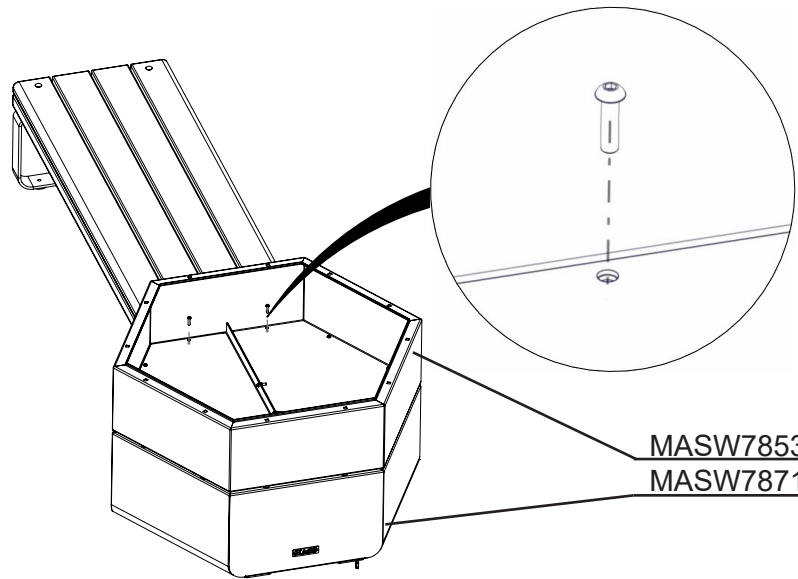

HAGS®

Rosenlund Bench, Hardwood

MASW103854

1	SW95263		1x 1807 x 601 x 120 mm	43.24kg
2	SW75441		1x 600 x 390 x 75 mm	11.14kg
3	8008561		2x M10x86 HDG	0.04kg
4	8008754		4x DIN986-M10-8	0.015kg
5	8039295		2x ISO8677-M10x60-8.8	0.050kg
6	8039296		2x ISO8677-M10x70-8.8	0.057kg
7	8008699		12x TKT-6x40-8.8	0.01kg
8	8050050		4x ISO7089-10.5x20x2	0.004kg

MASW78513
MASW78053

MASW78536
MASW78714

MASW77914
MASW77934

MASW78939
MASW78930

3
x2

MASW78996