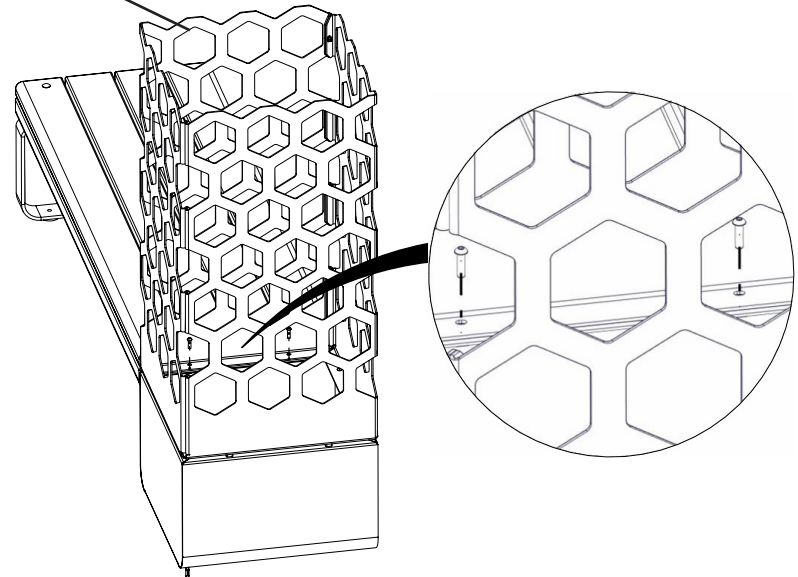

HAGS®

Rosenlund Bench, Hardwood

MASW103854

1	SW95263		1x 1807 x 601 x 120 mm	43.24kg
2	SW75441		1x 600 x 390 x 75 mm	11.14kg
3	8008561		2x M10x86 HDG	0.04kg
4	8008754		4x DIN986-M10-8	0.015kg
5	8039295		2x ISO8677-M10x60-8.8	0.050kg
6	8039296		2x ISO8677-M10x70-8.8	0.057kg
7	8008699		12x TKT-6x40-8.8	0.01kg
8	8050050		4x ISO7089-10.5x20x2	0.004kg

MASW78513
MASW78053

MASW78536
MASW78714

MASW77914
MASW77934

MASW78939
MASW78930

3
x2

MASW78996