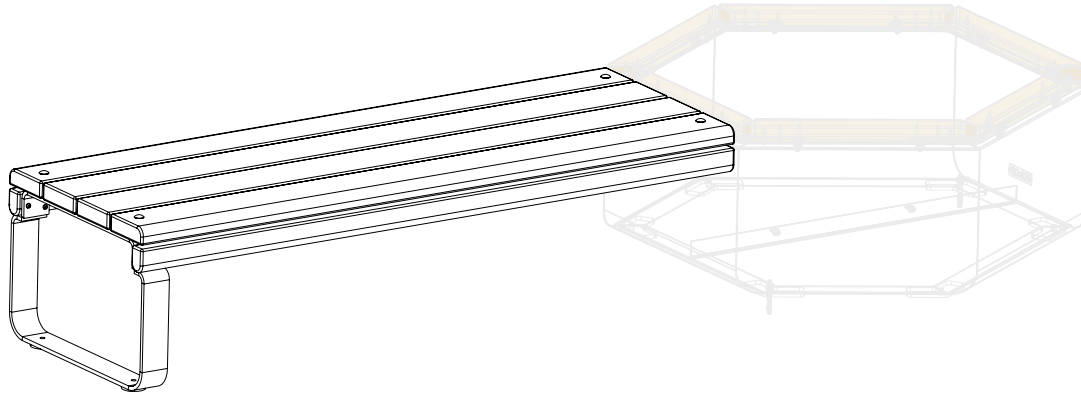

HAGS®

Rosenlund Bench, Hardwood

MASW103854

1	SW95263		1x 1807 x 601 x 120 mm	43.24kg
2	SW75441		1x 600 x 390 x 75 mm	11.14kg
3	8008561		2x M10x86 HDG	0.04kg
4	8008754		4x DIN986-M10-8	0.015kg
5	8039295		2x ISO8677-M10x60-8.8	0.050kg
6	8039296		2x ISO8677-M10x70-8.8	0.057kg
7	8008699		12x TKT-6x40-8.8	0.01kg
8	8050050		4x ISO7089-10.5x20x2	0.004kg

MASW78513
MASW78053

MASW78536
MASW78714

MASW77914
MASW77934

MASW78939
MASW78930

3
x2

MASW78996