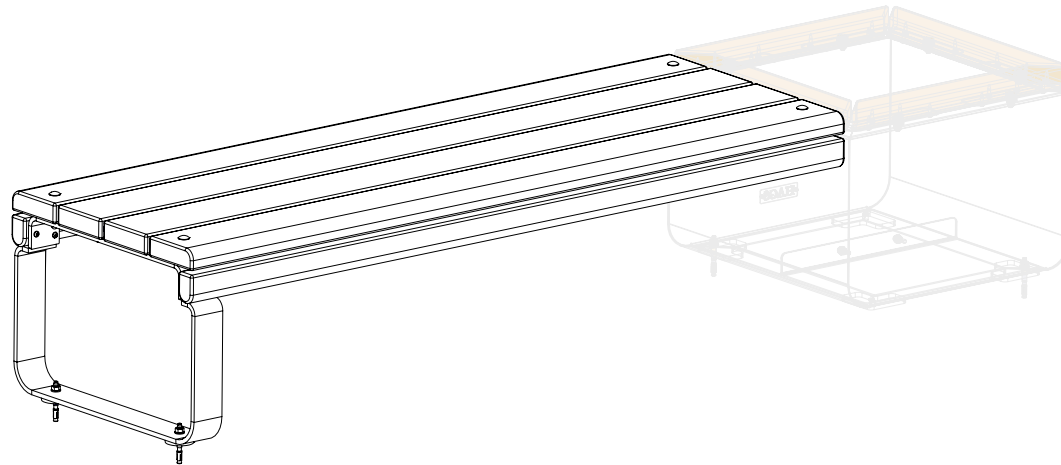

HAGS®

Rosenlund Bench, Hardwood

MASW103854

1	SW95263		1x 1807 x 601 x 120 mm	43.24kg
2	SW75441		1x 600 x 390 x 75 mm	11.14kg
3	8008561		2x M10x86 HDG	0.04kg
4	8008754		4x DIN986-M10-8	0.015kg
5	8039295		2x ISO8677-M10x60-8.8	0.050kg
6	8039296		2x ISO8677-M10x70-8.8	0.057kg
7	8008699		12x TKT-6x40-8.8	0.01kg
8	8050050		4x ISO7089-10.5x20x2	0.004kg

MASW78513
MASW78053

MASW78536
MASW78714

MASW77914
MASW77934

MASW78939
MASW78930

3
x2

MASW78996