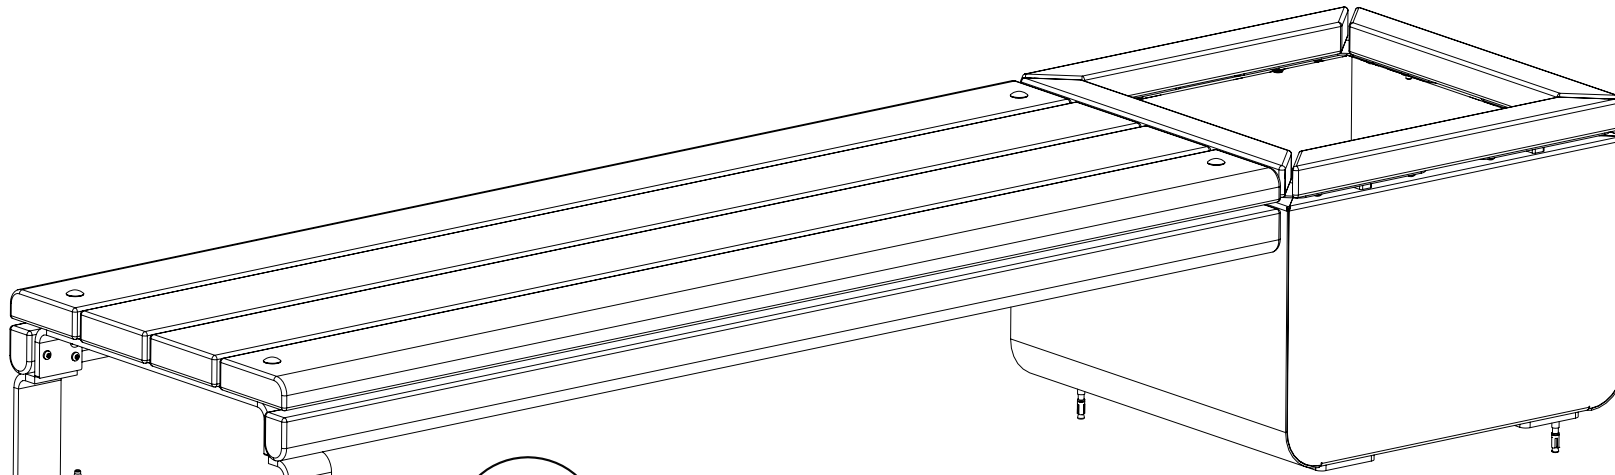

HAGS®

Rosenlund Bench, Hardwood

MASW103854

1	SW95263		1x 1807 x 601 x 120 mm	43.24kg
2	SW75441		1x 600 x 390 x 75 mm	11.14kg
3	8008561		2x M10x86 HDG	0.04kg
4	8008754		4x DIN986-M10-8	0.015kg
5	8039295		2x ISO8677-M10x60-8.8	0.050kg
6	8039296		2x ISO8677-M10x70-8.8	0.057kg
7	8008699		12x TKT-6x40-8.8	0.01kg
8	8050050		4x ISO7089-10.5x20x2	0.004kg

MASW78513
MASW78053

MASW78536
MASW78714

MASW77914
MASW77934

MASW78939
MASW78930

3
x2

MASW78996