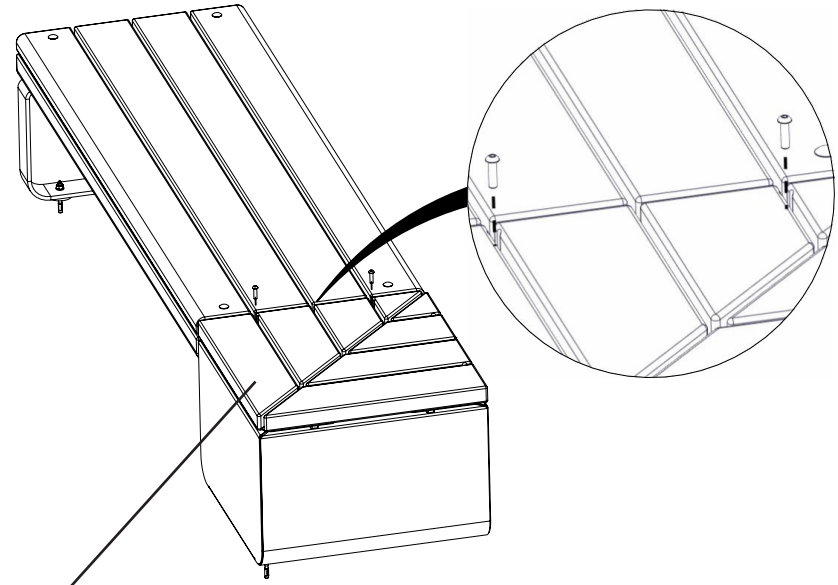

HAGS®

Rosenlund Bench, Hardwood

MASW103854

1	SW95263		1x 1807 x 601 x 120 mm	43.24kg
2	SW75441		1x 600 x 390 x 75 mm	11.14kg
3	8008561		2x M10x86 HDG	0.04kg
4	8008754		4x DIN986-M10-8	0.015kg
5	8039295		2x ISO8677-M10x60-8.8	0.050kg
6	8039296		2x ISO8677-M10x70-8.8	0.057kg
7	8008699		12x TKT-6x40-8.8	0.01kg
8	8050050		4x ISO7089-10.5x20x2	0.004kg

MASW78513
MASW78053

MASW78536
MASW78714

MASW77914
MASW77934

MASW78939
MASW78930

3
x2

MASW78996