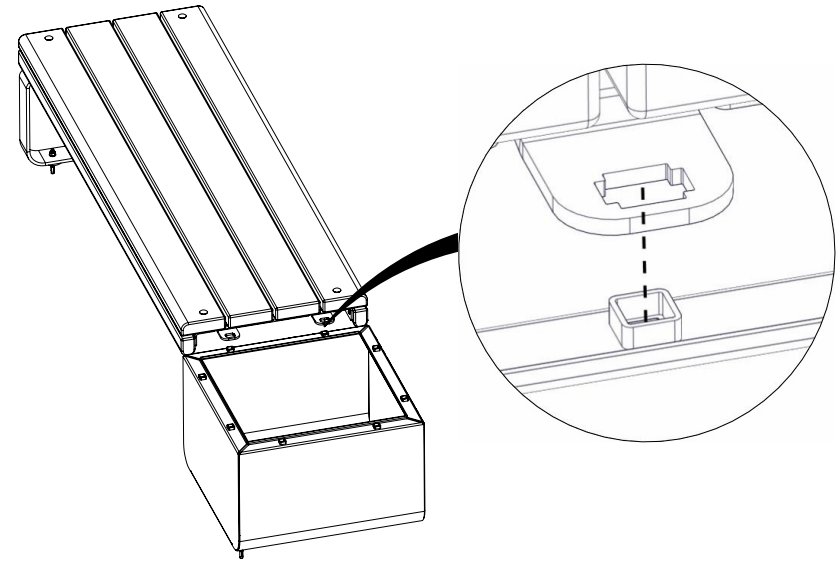

HAGS®

Rosenlund Bench, Hardwood

MASW103854

1	SW95263		1x 1807 x 601 x 120 mm	43.24kg
2	SW75441		1x 600 x 390 x 75 mm	11.14kg
3	8008561		2x M10x86 HDG	0.04kg
4	8008754		4x DIN986-M10-8	0.015kg
5	8039295		2x ISO8677-M10x60-8.8	0.050kg
6	8039296		2x ISO8677-M10x70-8.8	0.057kg
7	8008699		12x TKT-6x40-8.8	0.01kg
8	8050050		4x ISO7089-10.5x20x2	0.004kg

MASW78513
MASW78053

MASW78536
MASW78714

MASW77914
MASW77934

MASW78939
MASW78930

3
x2

MASW78996