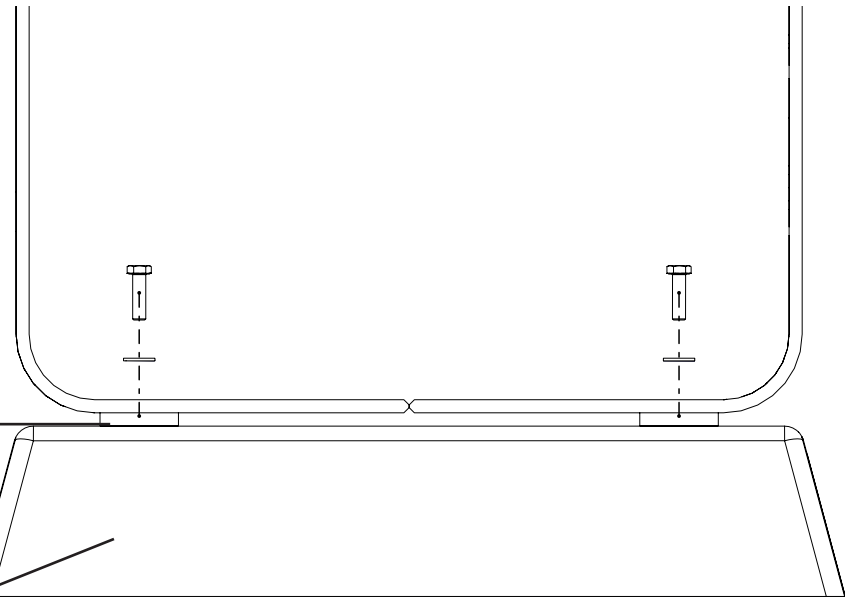

HAGS®

Rosenlund Bench, Hardwood

MASW103854

1	SW95263		1x 1807 x 601 x 120 mm	43.24kg
2	SW75441		1x 600 x 390 x 75 mm	11.14kg
3	8008561		2x M10x86 HDG	0.04kg
4	8008754		4x DIN986-M10-8	0.015kg
5	8039295		2x ISO8677-M10x60-8.8	0.050kg
6	8039296		2x ISO8677-M10x70-8.8	0.057kg
7	8008699		12x TKT-6x40-8.8	0.01kg
8	8050050		4x ISO7089-10.5x20x2	0.004kg

MASW78513
MASW78053

MASW78536
MASW78714

MASW77914
MASW77934

MASW78939
MASW78930

3
x2

MASW78996