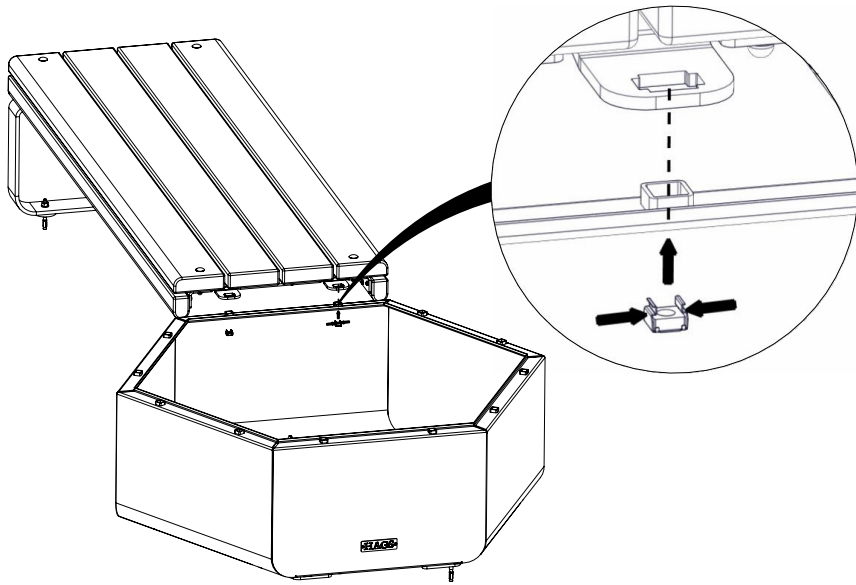

HAGS®

Rosenlund Bench, Hardwood

MASW103854

1	SW95263		1x 1807 x 601 x 120 mm	43.24kg
2	SW75441		1x 600 x 390 x 75 mm	11.14kg
3	8008561		2x M10x86 HDG	0.04kg
4	8008754		4x DIN986-M10-8	0.015kg
5	8039295		2x ISO8677-M10x60-8.8	0.050kg
6	8039296		2x ISO8677-M10x70-8.8	0.057kg
7	8008699		12x TKT-6x40-8.8	0.01kg
8	8050050		4x ISO7089-10.5x20x2	0.004kg

MASW78513
MASW78053

MASW78536
MASW78714

MASW77914
MASW77934

MASW78939
MASW78930

3
x2

MASW78996