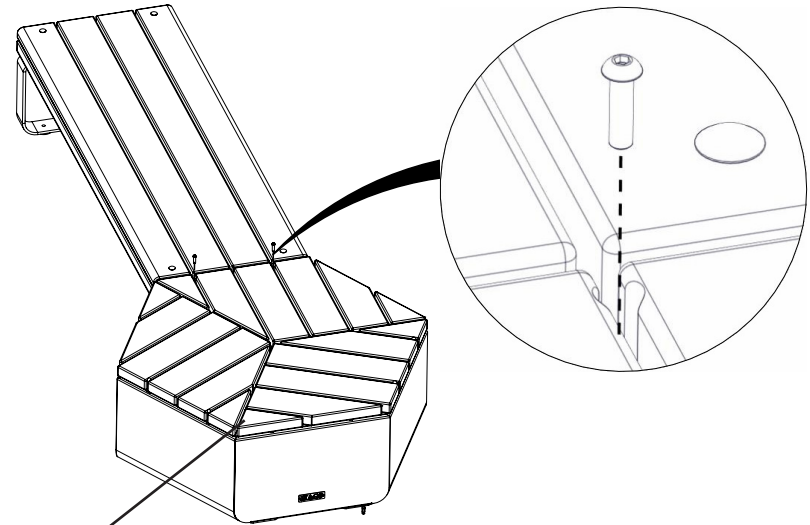

HAGS®

Rosenlund Bench, Hardwood

MASW103854

1	SW95263		1x 1807 x 601 x 120 mm	43.24kg
2	SW75441		1x 600 x 390 x 75 mm	11.14kg
3	8008561		2x M10x86 HDG	0.04kg
4	8008754		4x DIN986-M10-8	0.015kg
5	8039295		2x ISO8677-M10x60-8.8	0.050kg
6	8039296		2x ISO8677-M10x70-8.8	0.057kg
7	8008699		12x TKT-6x40-8.8	0.01kg
8	8050050		4x ISO7089-10.5x20x2	0.004kg

MASW78513
MASW78053

MASW78536
MASW78714

MASW77914
MASW77934

MASW78939
MASW78930

3
x2

MASW78996