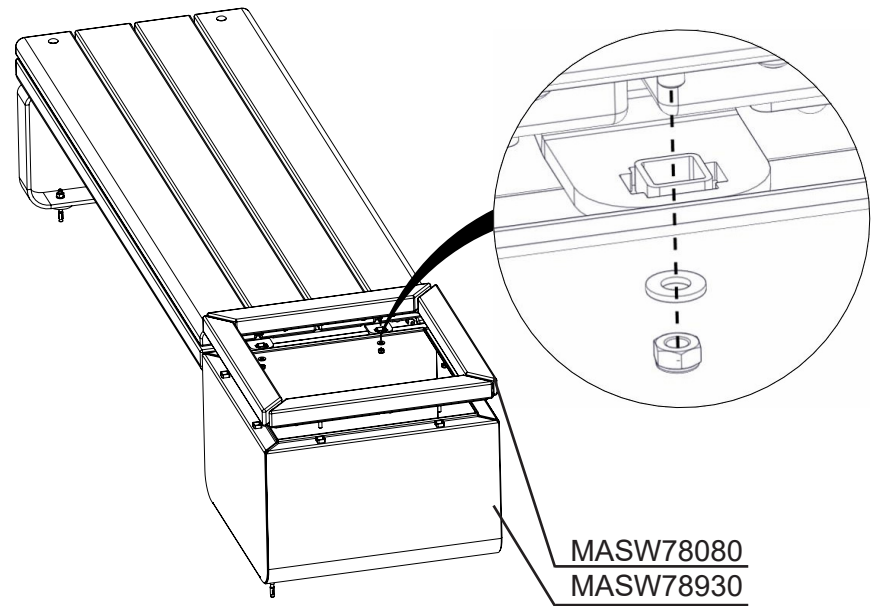

HAGS®

Rosenlund Bench, Hardwood

MASW103854

1	SW95263		1x 1807 x 601 x 120 mm	43.24kg
2	SW75441		1x 600 x 390 x 75 mm	11.14kg
3	8008561		2x M10x86 HDG	0.04kg
4	8008754		4x DIN986-M10-8	0.015kg
5	8039295		2x ISO8677-M10x60-8.8	0.050kg
6	8039296		2x ISO8677-M10x70-8.8	0.057kg
7	8008699		12x TKT-6x40-8.8	0.01kg
8	8050050		4x ISO7089-10.5x20x2	0.004kg

MASW78513
MASW78053

MASW78536
MASW78714

MASW77914
MASW77934

MASW78939
MASW78930

3
x2

MASW78996