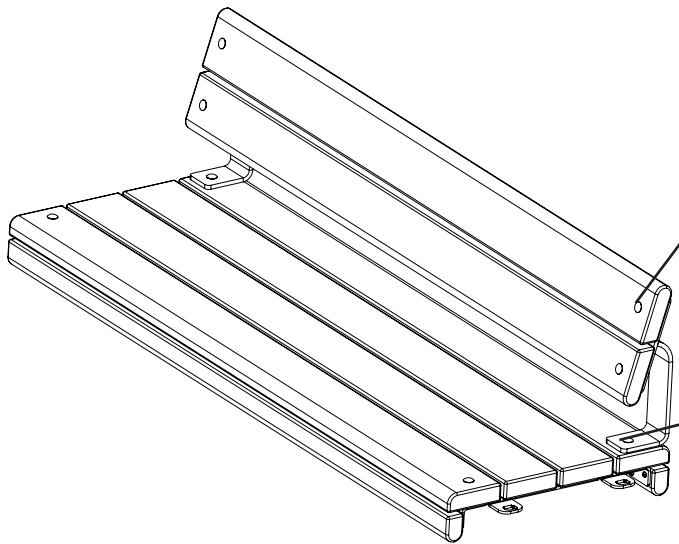

## Rosenlund Sofa, Hardwood

MASW103864

1	SW95336		1x	1855 x 601 x 120 mm	43.81kg
2	SW75857		2x	385x132,5x75	3.50kg
3	8008754		8x	DIN986-M10-8	0.015kg
4	SW95259		2x	1760 x 144 x 45 mm	6.88kg
5	8039295		2x	ISO8677-M10x60-8.8	0.050kg
6	8039296		6x	ISO8677-M10x70-8.8	0.057kg
7	8050050		8x	ISO7089-10.5x20x2	0.004kg