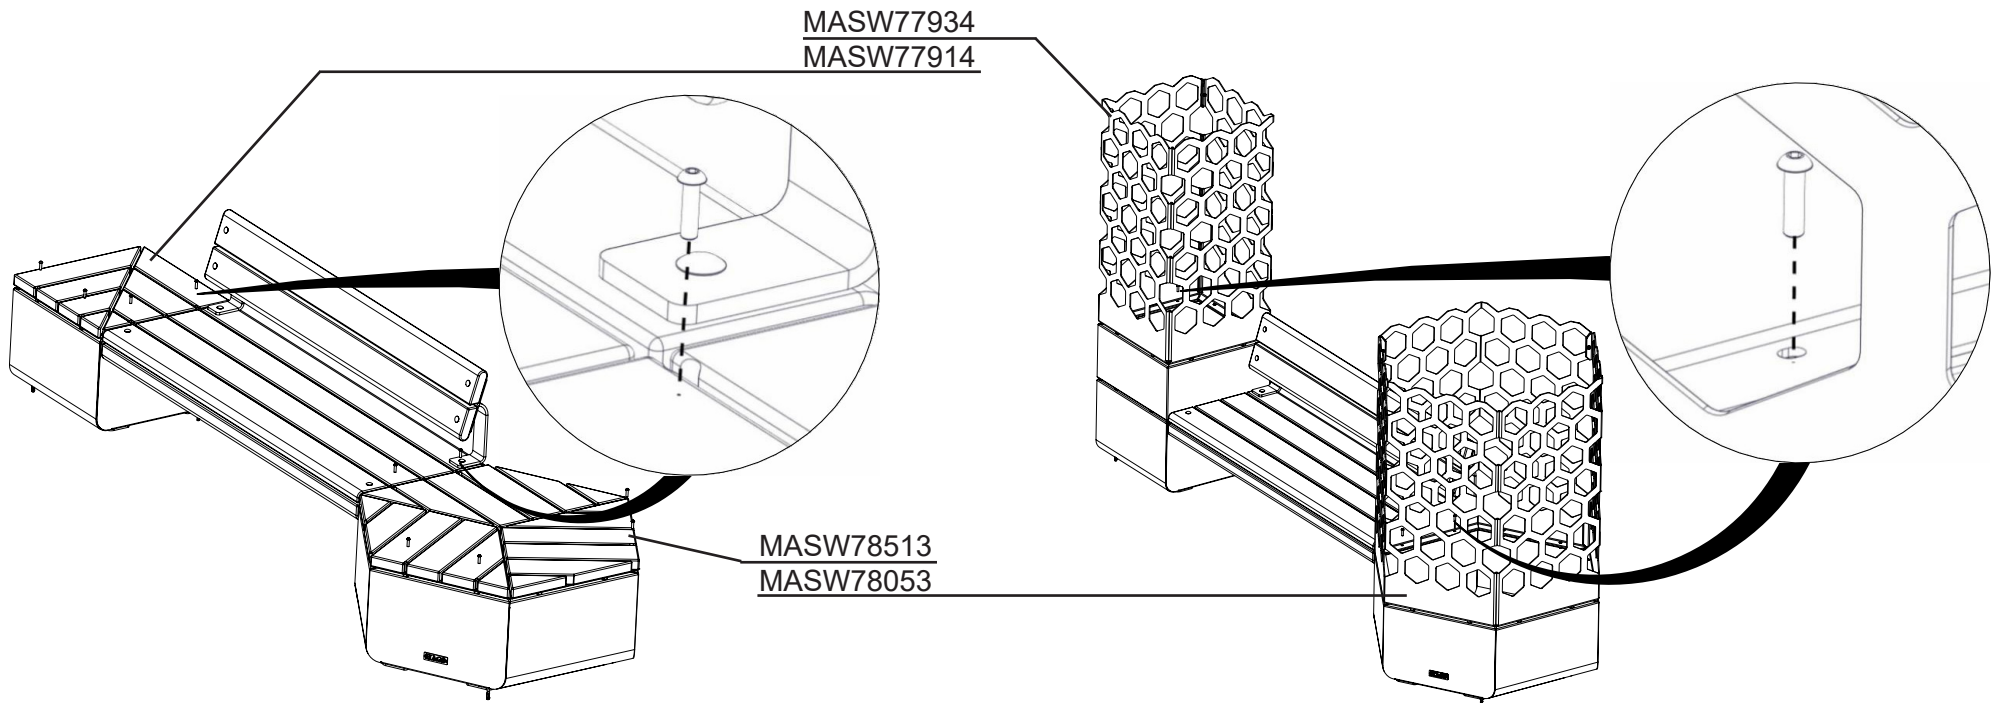

## Rosenlund Sofa, Hardwood

MASW103864

1	SW95336		1x	1855 x 601 x 120 mm	43.81kg
2	SW75857		2x	385x132,5x75	3.50kg
3	8008754		8x	DIN986-M10-8	0.015kg
4	SW95259		2x	1760 x 144 x 45 mm	6.88kg
5	8039295		2x	ISO8677-M10x60-8.8	0.050kg
6	8039296		6x	ISO8677-M10x70-8.8	0.057kg
7	8050050		8x	ISO7089-10.5x20x2	0.004kg

MASW78080  
MASW78930

MASW78563  
MASW78714

MASW78939  
MASW78930

MASW78536  
MASW78714

MASW77934  
MASW77914

MASW78513  
MASW78053