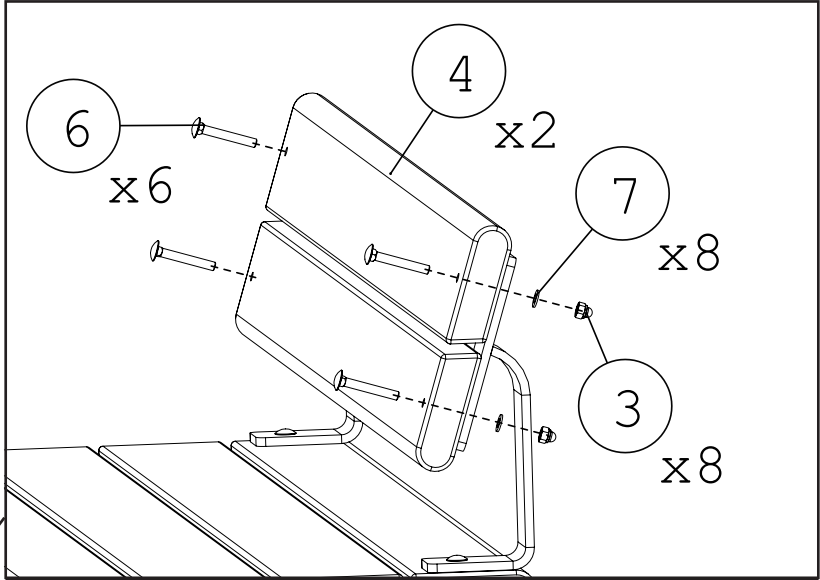

## Rosenlund Sofa, Hardwood

MASW103864

1	SW95336		1x	1855 x 601 x 120 mm	43.81kg
2	SW75857		2x	385x132,5x75	3.50kg
3	8008754		8x	DIN986-M10-8	0.015kg
4	SW95259		2x	1760 x 144 x 45 mm	6.88kg
5	8039295		2x	ISO8677-M10x60-8.8	0.050kg
6	8039296		6x	ISO8677-M10x70-8.8	0.057kg
7	8050050		8x	ISO7089-10.5x20x2	0.004kg