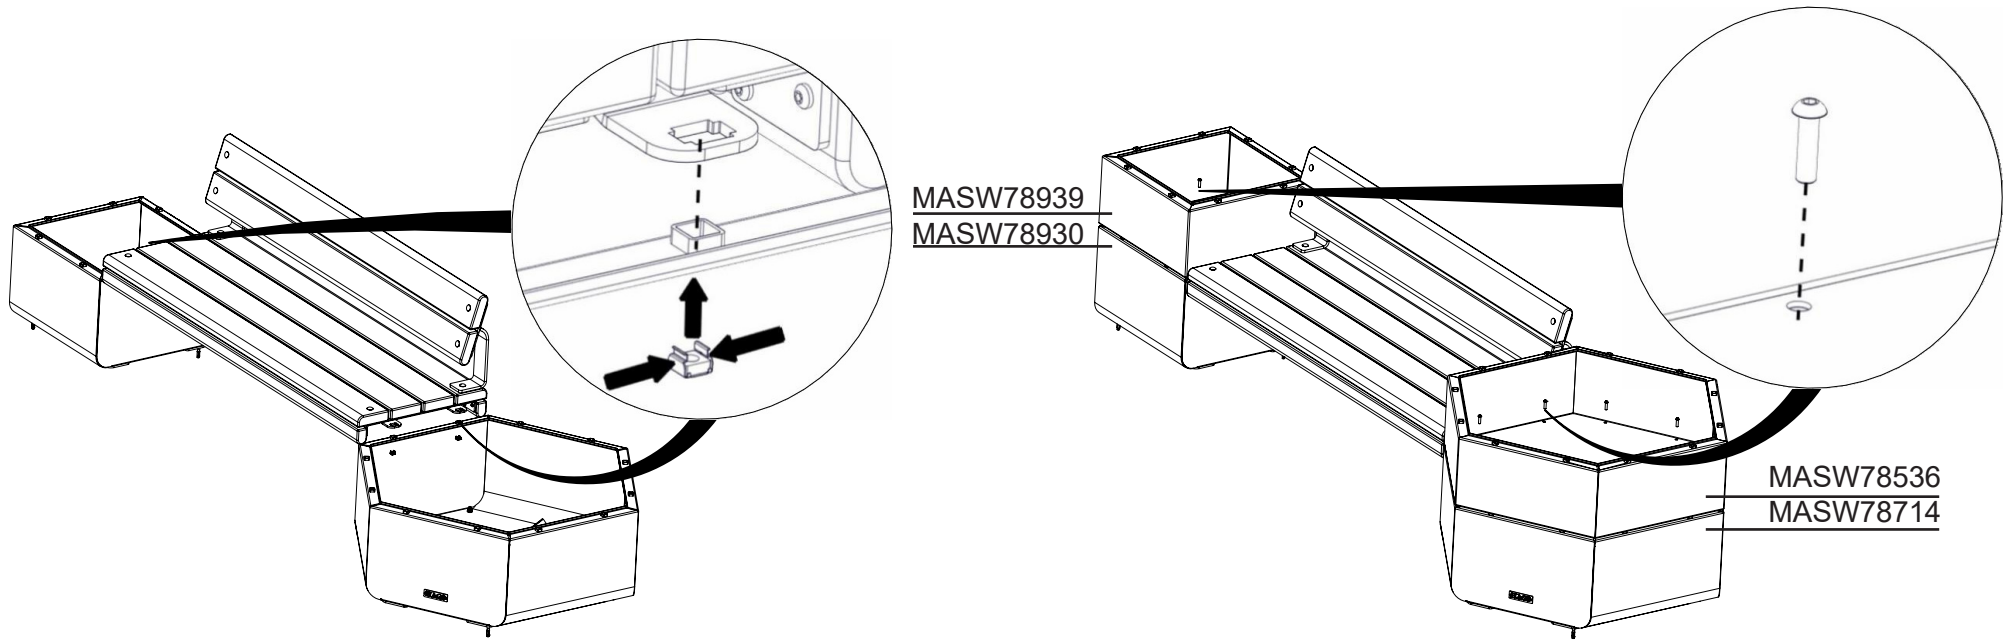

## Rosenlund Sofa, Hardwood

MASW103864

1	SW95336		1x	1855 x 601 x 120 mm	43.81kg
2	SW75857		2x	385x132,5x75	3.50kg
3	8008754		8x	DIN986-M10-8	0.015kg
4	SW95259		2x	1760 x 144 x 45 mm	6.88kg
5	8039295		2x	ISO8677-M10x60-8.8	0.050kg
6	8039296		6x	ISO8677-M10x70-8.8	0.057kg
7	8050050		8x	ISO7089-10.5x20x2	0.004kg

MASW78080  
MASW78930

MASW78563  
MASW78714

MASW78939  
MASW78930

MASW78536  
MASW78714

MASW77934  
MASW77914

MASW78513  
MASW78053