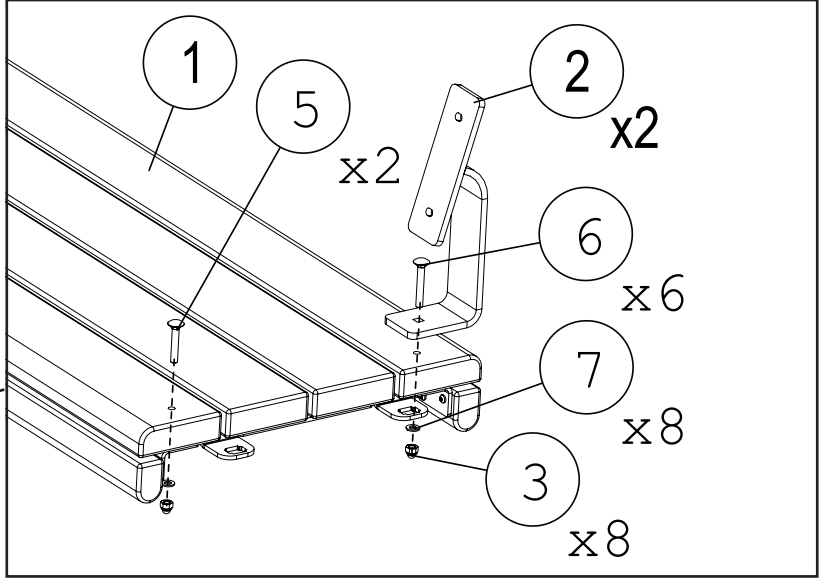

## Rosenlund Sofa, Hardwood

MASW103864

1	SW95336		1x	1855 x 601 x 120 mm	43.81kg
2	SW75857		2x	385x132,5x75	3.50kg
3	8008754		8x	DIN986-M10-8	0.015kg
4	SW95259		2x	1760 x 144 x 45 mm	6.88kg
5	8039295		2x	ISO8677-M10x60-8.8	0.050kg
6	8039296		6x	ISO8677-M10x70-8.8	0.057kg
7	8050050		8x	ISO7089-10.5x20x2	0.004kg