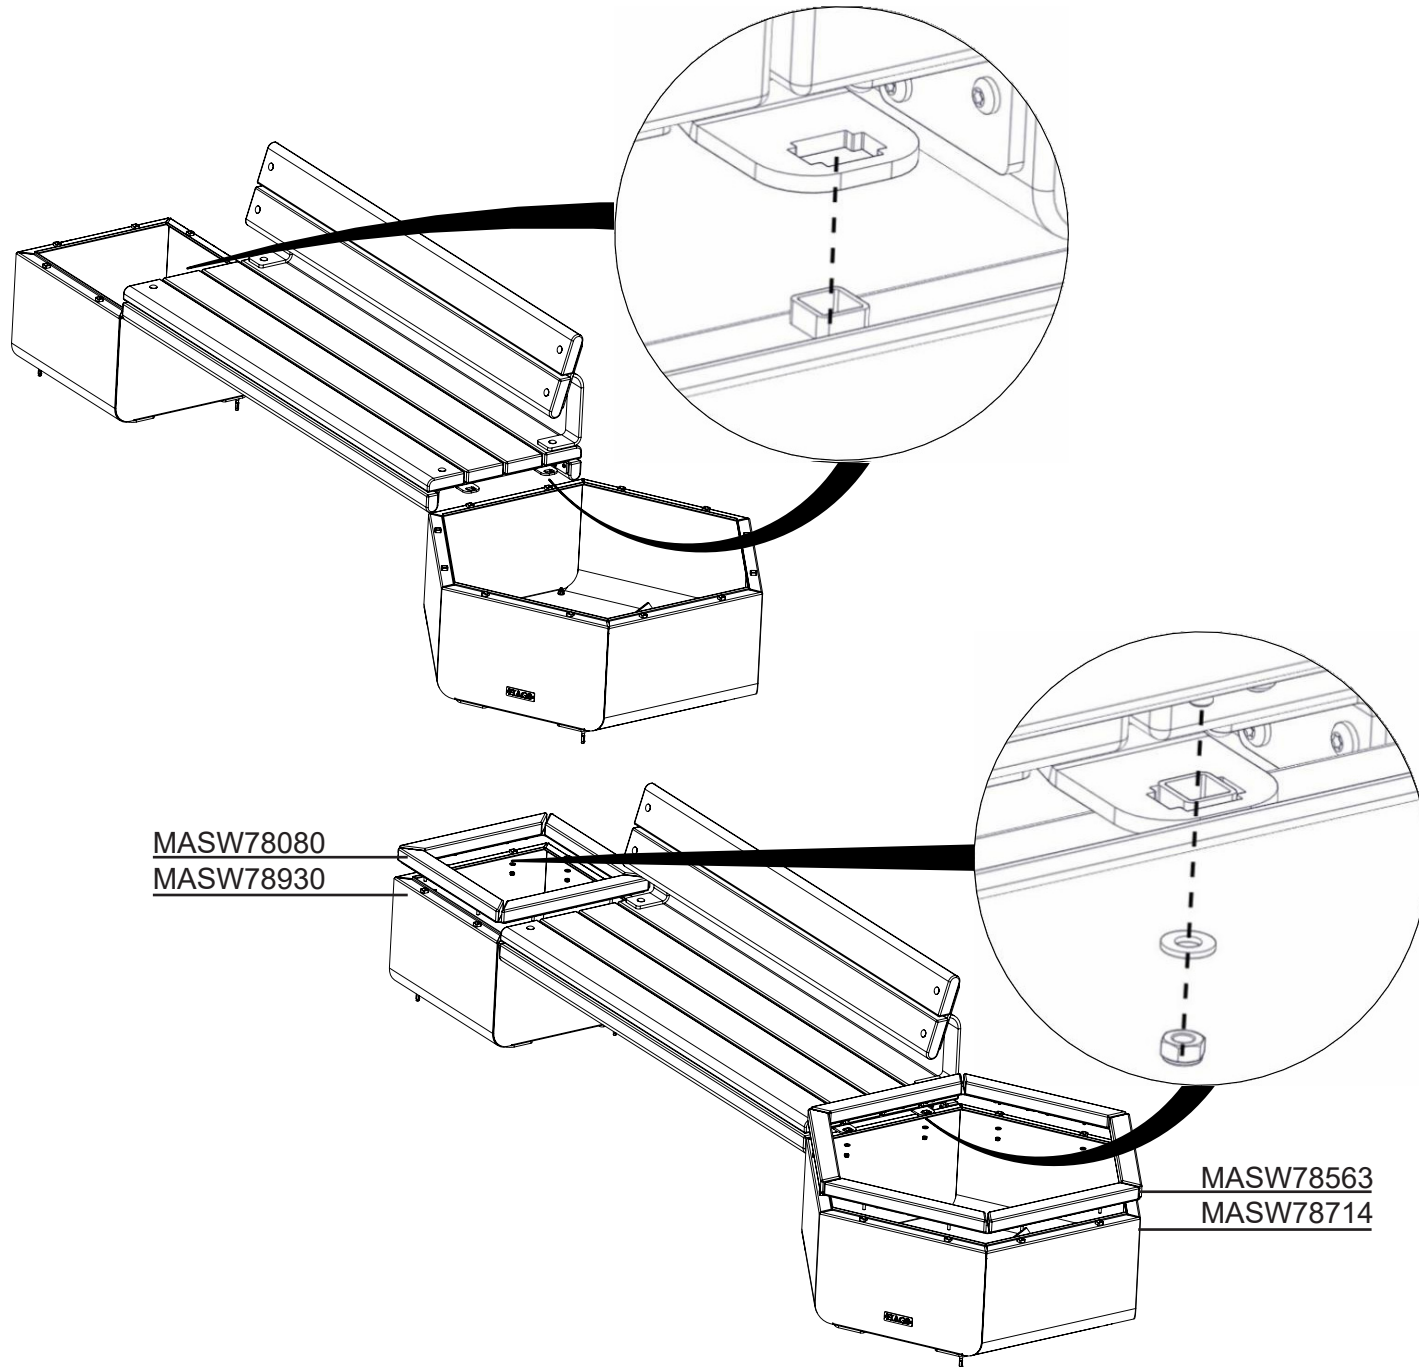

## Rosenlund Sofa, Hardwood

MASW103864

1	SW95336		1x	1855 x 601 x 120 mm	43.81kg
2	SW75857		2x	385x132,5x75	3.50kg
3	8008754		8x	DIN986-M10-8	0.015kg
4	SW95259		2x	1760 x 144 x 45 mm	6.88kg
5	8039295		2x	ISO8677-M10x60-8.8	0.050kg
6	8039296		6x	ISO8677-M10x70-8.8	0.057kg
7	8050050		8x	ISO7089-10.5x20x2	0.004kg

MASW78080  
MASW78930

MASW78563  
MASW78714

MASW78939  
MASW78930

MASW78536  
MASW78714

MASW77934  
MASW77914

MASW78513  
MASW78053