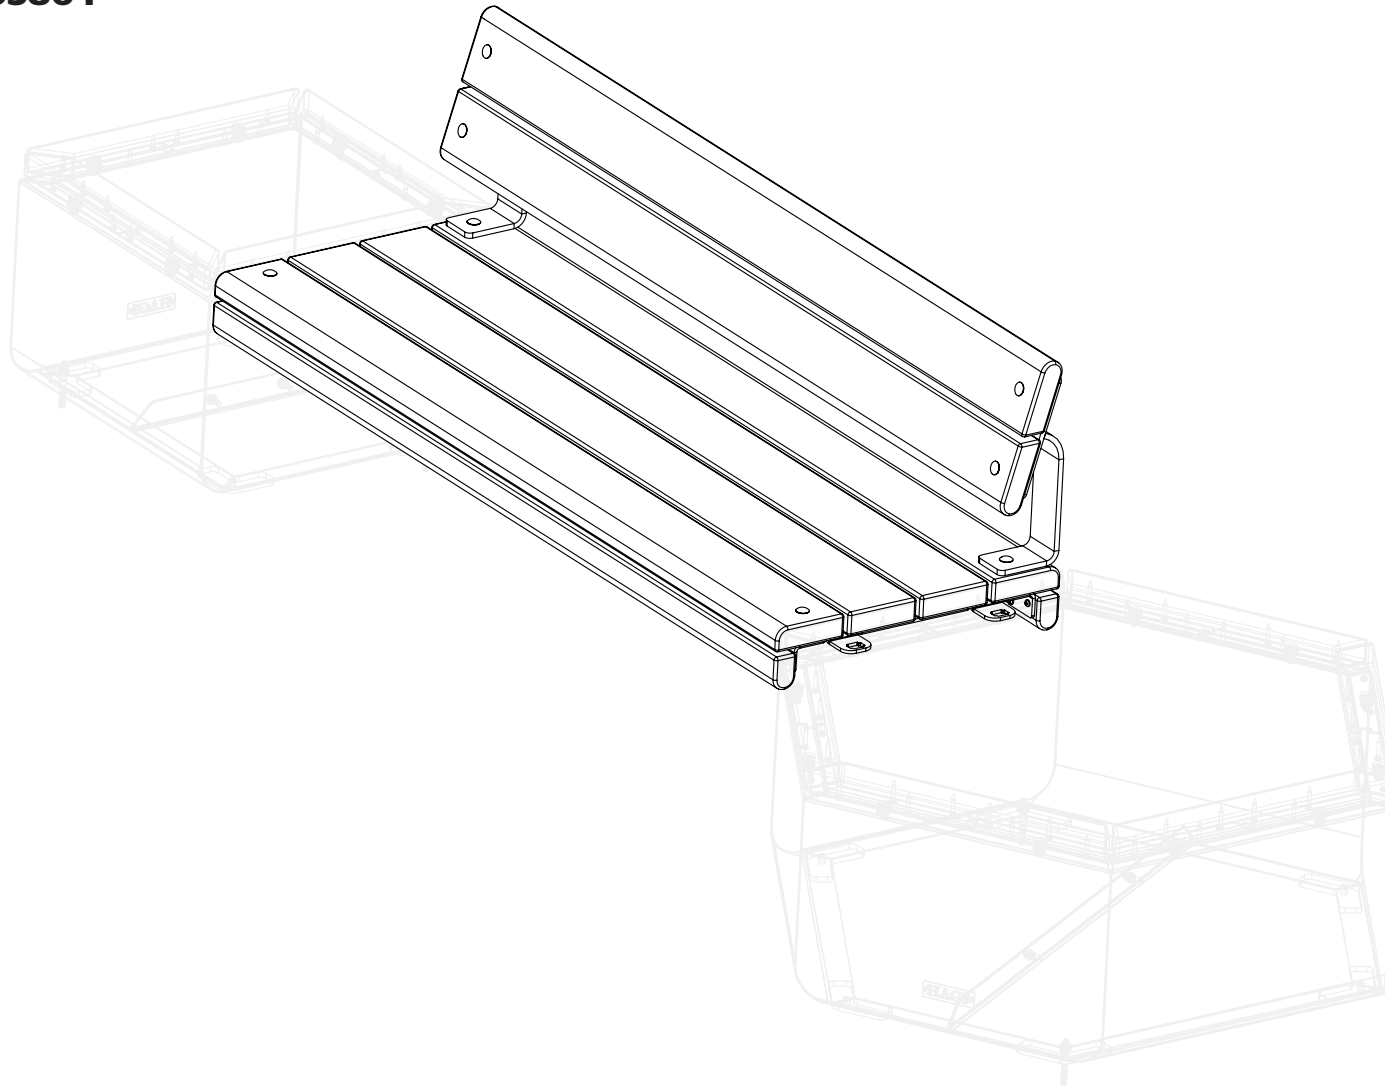

## Rosenlund Sofa, Hardwood

MASW103864

1	SW95336		1x	1855 x 601 x 120 mm	43.81kg
2	SW75857		2x	385x132,5x75	3.50kg
3	8008754		8x	DIN986-M10-8	0.015kg
4	SW95259		2x	1760 x 144 x 45 mm	6.88kg
5	8039295		2x	ISO8677-M10x60-8.8	0.050kg
6	8039296		6x	ISO8677-M10x70-8.8	0.057kg
7	8050050		8x	ISO7089-10.5x20x2	0.004kg

MASW78080  
MASW78930

MASW78563  
MASW78714

MASW78939  
MASW78930

MASW78536  
MASW78714

MASW77934  
MASW77914

MASW78513  
MASW78053