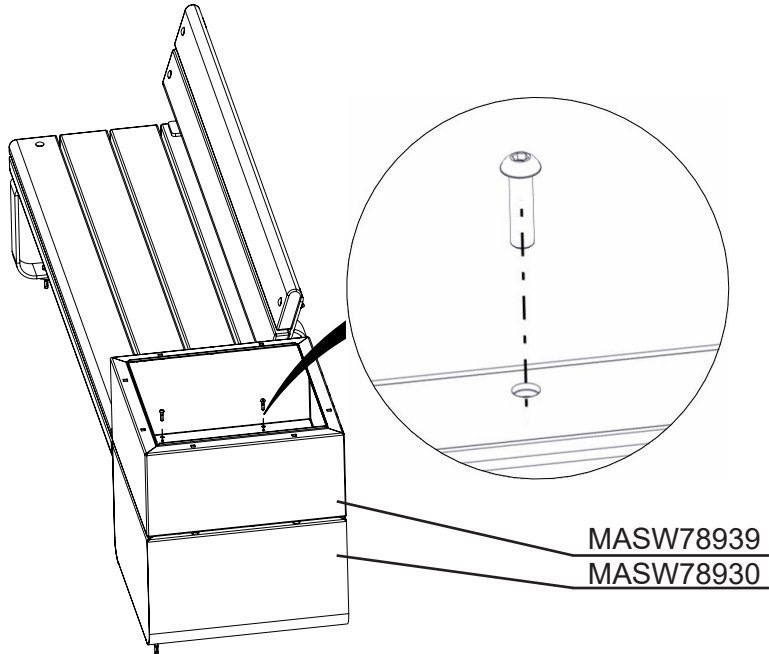

HAGS®

Rosenlund Sofa, Hardwood

MASW103861

1	SW95263		1x 1807 x 601 x 120 mm	43.24kg
2	SW75857		2x 385x132,5x75	3.50kg
3	SW75441		1x 645 x 260 x 75 mm	11.14kg
4	8008561		2x M10x86 HDG	0.04kg
5	8008754		8x DIN986-M10-8	0.015kg
6	SW95259		2x 1760 x 144 x 45 mm	6.88kg
7	8039295		1x ISO8677-M10x60-8.8	0.050kg
8	8039296		6x ISO8677-M10x70-8.8	0.057kg
9	8038094		1x ISO8677-M10x80-A2.70	0.063kg
10	8008699		12x TKT-6x40-8.8	0.01 kg
11	8050050		8x ISO7089-10.5x20x2	0.004kg

MASW78563
MASW78714

MASW78080
MASW78930

MASW78513
MASW78053

MASW78536
MASW78714

MASW77914
MASW77934

MASW78939
MASW78930