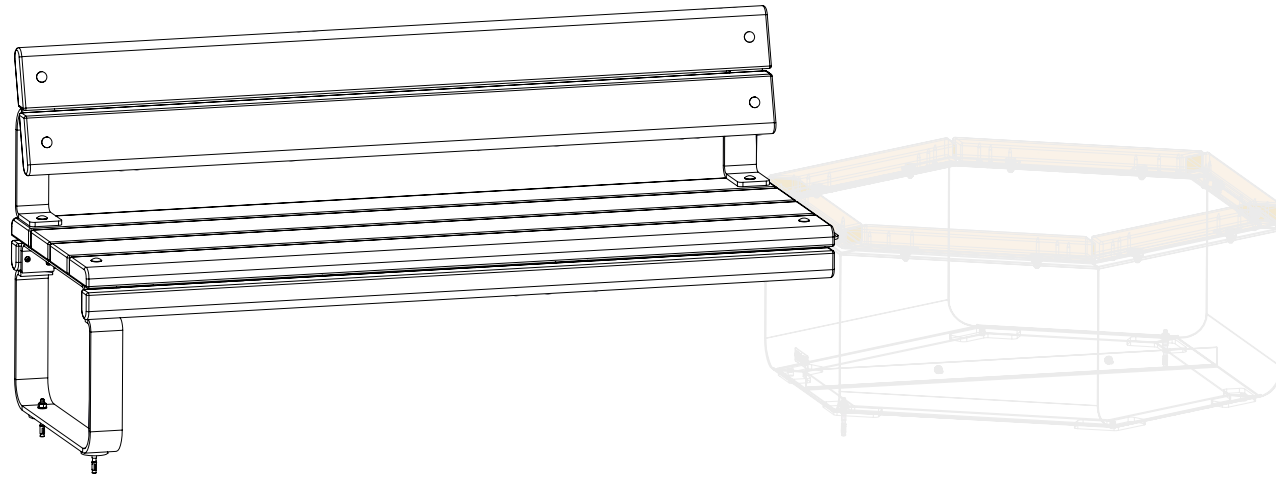

HAGS®

Rosenlund Sofa, Hardwood

MASW103861

1	SW95263		1x 1807 x 601 x 120 mm	43.24kg
2	SW75857		2x 385x132,5x75	3.50kg
3	SW75441		1x 645 x 260 x 75 mm	11.14kg
4	8008561		2x M10x86 HDG	0.04kg
5	8008754		8x DIN986-M10-8	0.015kg
6	SW95259		2x 1760 x 144 x 45 mm	6.88kg
7	8039295		1x ISO8677-M10x60-8.8	0.050kg
8	8039296		6x ISO8677-M10x70-8.8	0.057kg
9	8038094		1x ISO8677-M10x80-A2.70	0.063kg
10	8008699		12x TKT-6x40-8.8	0.01 kg
11	8050050		8x ISO7089-10.5x20x2	0.004kg

MASW78563
MASW78714

MASW78080
MASW78930

MASW78513
MASW78053

MASW78536
MASW78714

MASW77914
MASW77934

MASW78939
MASW78930