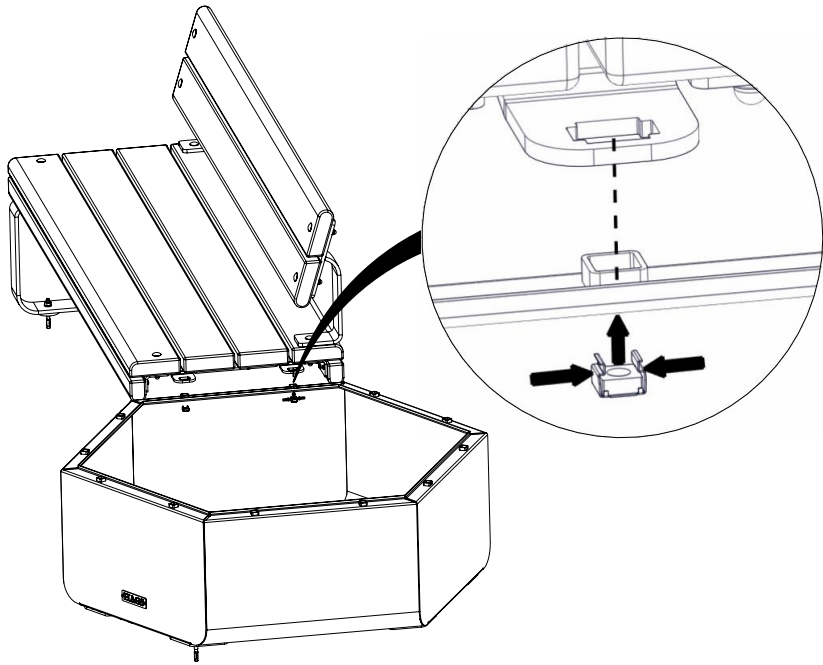

HAGS®

Rosenlund Sofa, Hardwood

MASW103861

1	SW95263		1x 1807 x 601 x 120 mm	43.24kg
2	SW75857		2x 385x132,5x75	3.50kg
3	SW75441		1x 645 x 260 x 75 mm	11.14kg
4	8008561		2x M10x86 HDG	0.04kg
5	8008754		8x DIN986-M10-8	0.015kg
6	SW95259		2x 1760 x 144 x 45 mm	6.88kg
7	8039295		1x ISO8677-M10x60-8.8	0.050kg
8	8039296		6x ISO8677-M10x70-8.8	0.057kg
9	8038094		1x ISO8677-M10x80-A2.70	0.063kg
10	8008699		12x TKT-6x40-8.8	0.01 kg
11	8050050		8x ISO7089-10.5x20x2	0.004kg

MASW78563
MASW78714

MASW78080
MASW78930

MASW78513
MASW78053

MASW78536
MASW78714

MASW77914
MASW77934

MASW78939
MASW78930