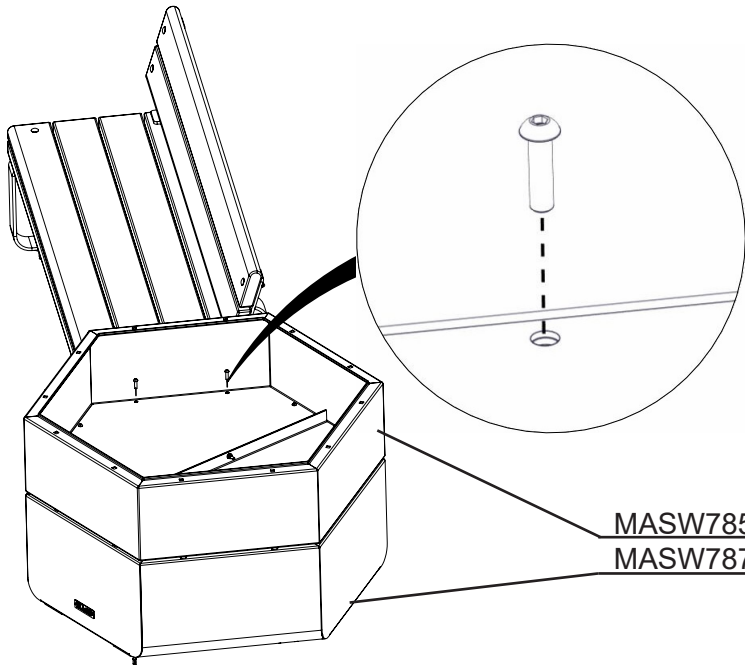

HAGS®

Rosenlund Sofa, Hardwood

MASW103861

1	SW95263		1x 1807 x 601 x 120 mm	43.24kg
2	SW75857		2x 385x132,5x75	3.50kg
3	SW75441		1x 645 x 260 x 75 mm	11.14kg
4	8008561		2x M10x86 HDG	0.04kg
5	8008754		8x DIN986-M10-8	0.015kg
6	SW95259		2x 1760 x 144 x 45 mm	6.88kg
7	8039295		1x ISO8677-M10x60-8.8	0.050kg
8	8039296		6x ISO8677-M10x70-8.8	0.057kg
9	8038094		1x ISO8677-M10x80-A2.70	0.063kg
10	8008699		12x TKT-6x40-8.8	0.01 kg
11	8050050		8x ISO7089-10.5x20x2	0.004kg

MASW78563
MASW78714

MASW78080
MASW78930

MASW78513
MASW78053

MASW78536
MASW78714

MASW77914
MASW77934

MASW78939
MASW78930