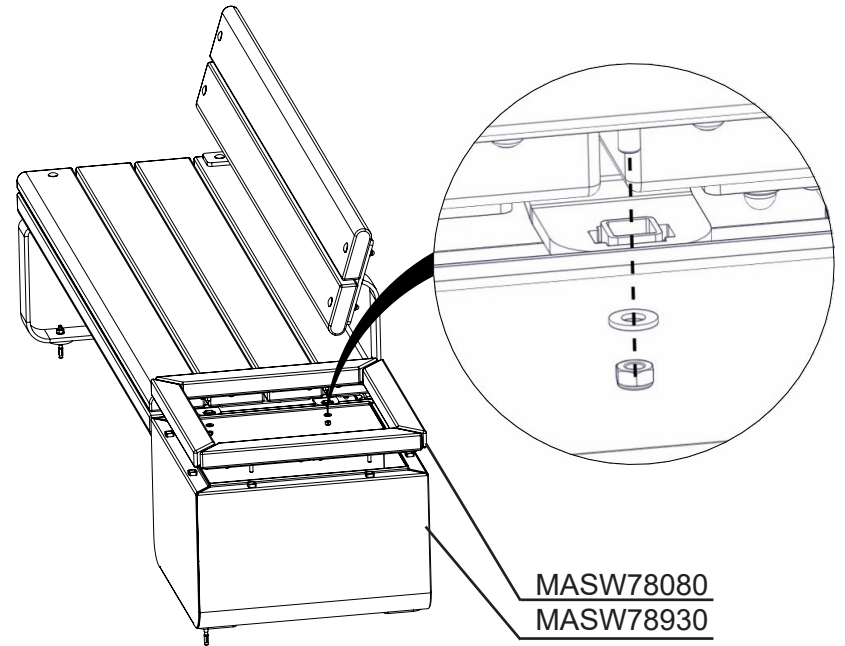

HAGS®

Rosenlund Sofa, Hardwood

MASW103861

1	SW95263		1x 1807 x 601 x 120 mm	43.24kg
2	SW75857		2x 385x132,5x75	3.50kg
3	SW75441		1x 645 x 260 x 75 mm	11.14kg
4	8008561		2x M10x86 HDG	0.04kg
5	8008754		8x DIN986-M10-8	0.015kg
6	SW95259		2x 1760 x 144 x 45 mm	6.88kg
7	8039295		1x ISO8677-M10x60-8.8	0.050kg
8	8039296		6x ISO8677-M10x70-8.8	0.057kg
9	8038094		1x ISO8677-M10x80-A2.70	0.063kg
10	8008699		12x TKT-6x40-8.8	0.01 kg
11	8050050		8x ISO7089-10.5x20x2	0.004kg

MASW78563
MASW78714

MASW78080
MASW78930

MASW78513
MASW78053

MASW78536
MASW78714

MASW77914
MASW77934

MASW78939
MASW78930