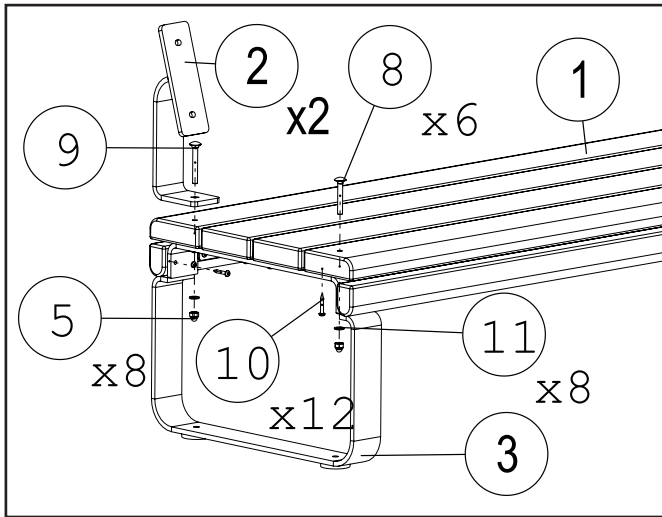

HAGS®

Rosenlund Sofa, Hardwood

MASW103861

1	SW95263		1x 1807 x 601 x 120 mm	43.24kg
2	SW75857		2x 385x132,5x75	3.50kg
3	SW75441		1x 645 x 260 x 75 mm	11.14kg
4	8008561		2x M10x86 HDG	0.04kg
5	8008754		8x DIN986-M10-8	0.015kg
6	SW95259		2x 1760 x 144 x 45 mm	6.88kg
7	8039295		1x ISO8677-M10x60-8.8	0.050kg
8	8039296		6x ISO8677-M10x70-8.8	0.057kg
9	8038094		1x ISO8677-M10x80-A2.70	0.063kg
10	8008699		12x TKT-6x40-8.8	0.01 kg
11	8050050		8x ISO7089-10.5x20x2	0.004kg

MASW78563
MASW78714

MASW78080
MASW78930

MASW78513
MASW78053

MASW78536
MASW78714

MASW77914
MASW77934

MASW78939
MASW78930