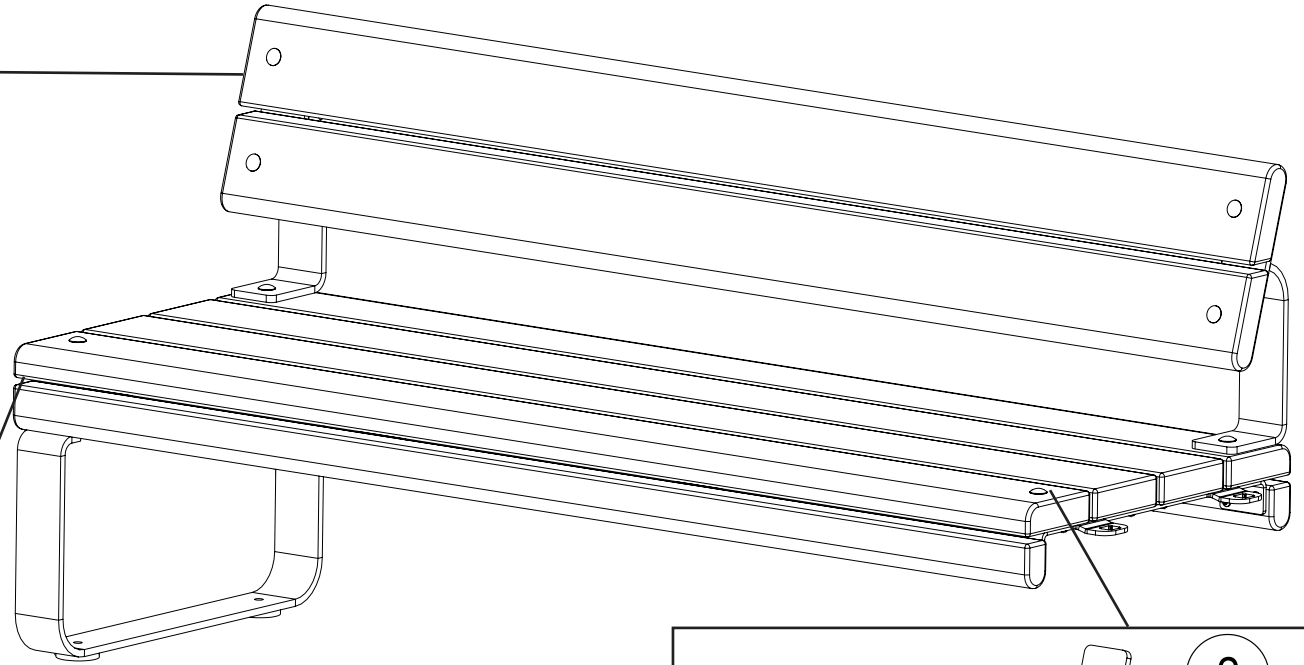

HAGS®

Rosenlund Sofa, Hardwood

MASW103861

1	SW95263		1x 1807 x 601 x 120 mm	43.24kg
2	SW75857		2x 385x132,5x75	3.50kg
3	SW75441		1x 645 x 260 x 75 mm	11.14kg
4	8008561		2x M10x86 HDG	0.04kg
5	8008754		8x DIN986-M10-8	0.015kg
6	SW95259		2x 1760 x 144 x 45 mm	6.88kg
7	8039295		1x ISO8677-M10x60-8.8	0.050kg
8	8039296		6x ISO8677-M10x70-8.8	0.057kg
9	8038094		1x ISO8677-M10x80-A2.70	0.063kg
10	8008699		12x TKT-6x40-8.8	0.01 kg
11	8050050		8x ISO7089-10.5x20x2	0.004kg

MASW78563
MASW78714

MASW78080
MASW78930

MASW78513
MASW78053

MASW78536
MASW78714

MASW77914
MASW77934

MASW78939
MASW78930