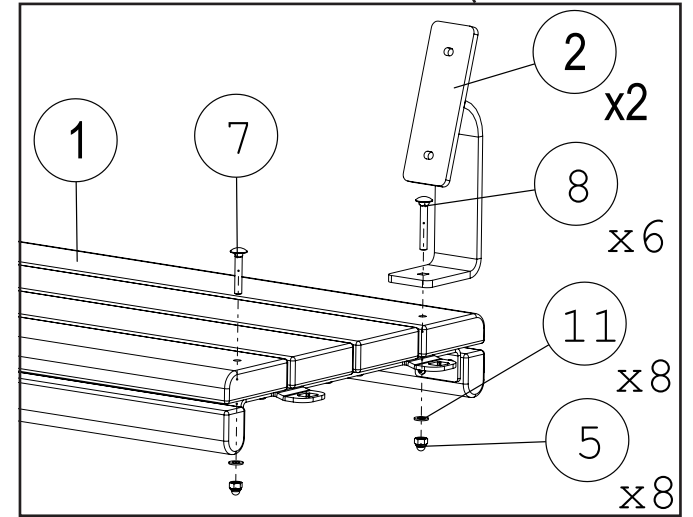

HAGS®

Rosenlund Sofa, Hardwood

MASW103861

1	SW95263		1x 1807 x 601 x 120 mm	43.24kg
2	SW75857		2x 385x132,5x75	3.50kg
3	SW75441		1x 645 x 260 x 75 mm	11.14kg
4	8008561		2x M10x86 HDG	0.04kg
5	8008754		8x DIN986-M10-8	0.015kg
6	SW95259		2x 1760 x 144 x 45 mm	6.88kg
7	8039295		1x ISO8677-M10x60-8.8	0.050kg
8	8039296		6x ISO8677-M10x70-8.8	0.057kg
9	8038094		1x ISO8677-M10x80-A2.70	0.063kg
10	8008699		12x TKT-6x40-8.8	0.01 kg
11	8050050		8x ISO7089-10.5x20x2	0.004kg

MASW78563
MASW78714

MASW78080
MASW78930

MASW78513
MASW78053

MASW78536
MASW78714

MASW77914
MASW77934

MASW78939
MASW78930