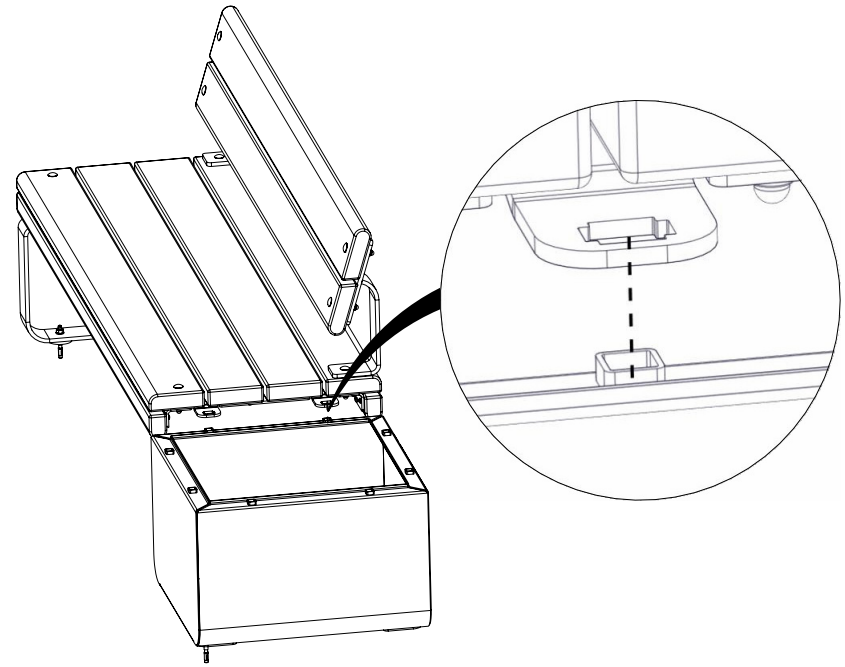

HAGS®

Rosenlund Sofa, Hardwood

MASW103861

1	SW95263		1x 1807 x 601 x 120 mm	43.24kg
2	SW75857		2x 385x132,5x75	3.50kg
3	SW75441		1x 645 x 260 x 75 mm	11.14kg
4	8008561		2x M10x86 HDG	0.04kg
5	8008754		8x DIN986-M10-8	0.015kg
6	SW95259		2x 1760 x 144 x 45 mm	6.88kg
7	8039295		1x ISO8677-M10x60-8.8	0.050kg
8	8039296		6x ISO8677-M10x70-8.8	0.057kg
9	8038094		1x ISO8677-M10x80-A2.70	0.063kg
10	8008699		12x TKT-6x40-8.8	0.01 kg
11	8050050		8x ISO7089-10.5x20x2	0.004kg

MASW78563
MASW78714

MASW78080
MASW78930

MASW78513
MASW78053

MASW78536
MASW78714

MASW77914
MASW77934

MASW78939
MASW78930