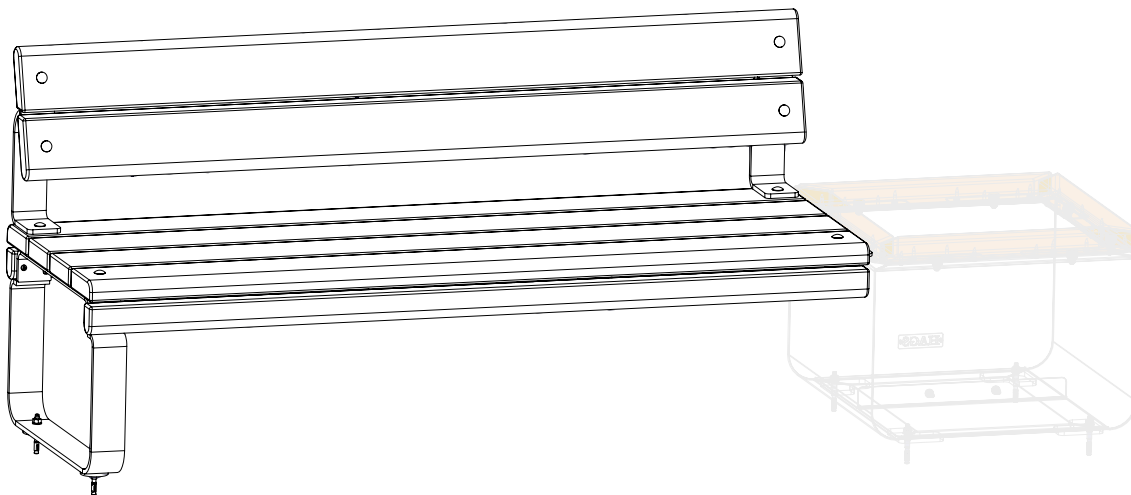

HAGS®

Rosenlund Sofa, Hardwood

MASW103861

1	SW95263		1x 1807 x 601 x 120 mm	43.24kg
2	SW75857		2x 385x132,5x75	3.50kg
3	SW75441		1x 645 x 260 x 75 mm	11.14kg
4	8008561		2x M10x86 HDG	0.04kg
5	8008754		8x DIN986-M10-8	0.015kg
6	SW95259		2x 1760 x 144 x 45 mm	6.88kg
7	8039295		1x ISO8677-M10x60-8.8	0.050kg
8	8039296		6x ISO8677-M10x70-8.8	0.057kg
9	8038094		1x ISO8677-M10x80-A2.70	0.063kg
10	8008699		12x TKT-6x40-8.8	0.01 kg
11	8050050		8x ISO7089-10.5x20x2	0.004kg

MASW78563
MASW78714

MASW78080
MASW78930

MASW78513
MASW78053

MASW78536
MASW78714

MASW77914
MASW77934

MASW78939
MASW78930