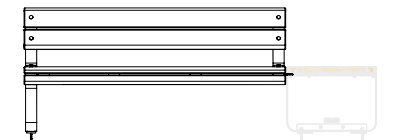

HAGS®

Rosenlund Sofa, Hardwood

MASW103861

1	SW95263		1x 1807 x 601 x 120 mm	43.24kg
2	SW75857		2x 385x132,5x75	3.50kg
3	SW75441		1x 645 x 260 x 75 mm	11.14kg
4	8008561		2x M10x86 HDG	0.04kg
5	8008754		8x DIN986-M10-8	0.015kg
6	SW95259		2x 1760 x 144 x 45 mm	6.88kg
7	8039295		1x ISO8677-M10x60-8.8	0.050kg
8	8039296		6x ISO8677-M10x70-8.8	0.057kg
9	8038094		1x ISO8677-M10x80-A2.70	0.063kg
10	8008699		12x TKT-6x40-8.8	0.01 kg
11	8050050		8x ISO7089-10.5x20x2	0.004kg

MASW78563
MASW78714

MASW78080
MASW78930

MASW78513
MASW78053

MASW78536
MASW78714

MASW77914
MASW77934

MASW78939
MASW78930