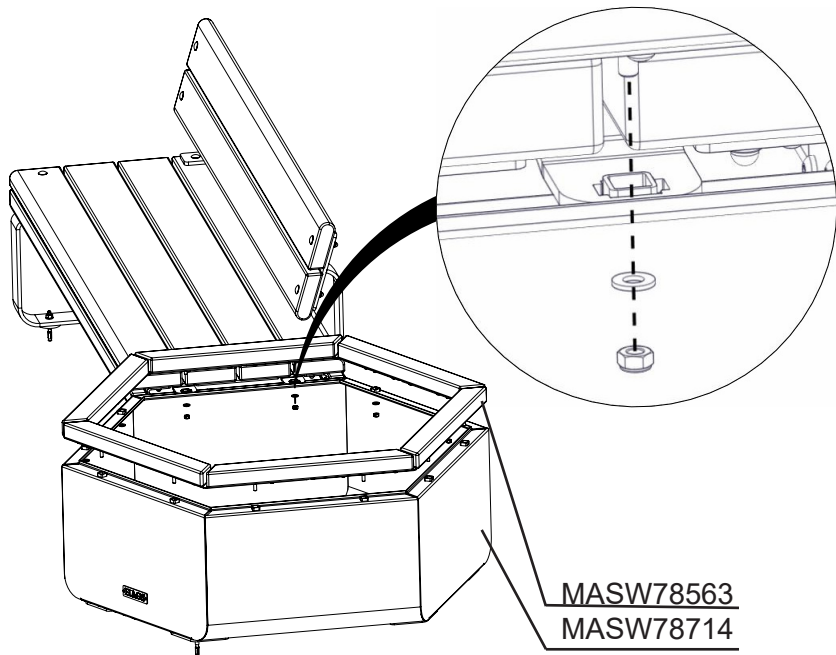

HAGS®

Rosenlund Sofa, Hardwood

MASW103861

1	SW95263		1x 1807 x 601 x 120 mm	43.24kg
2	SW75857		2x 385x132,5x75	3.50kg
3	SW75441		1x 645 x 260 x 75 mm	11.14kg
4	8008561		2x M10x86 HDG	0.04kg
5	8008754		8x DIN986-M10-8	0.015kg
6	SW95259		2x 1760 x 144 x 45 mm	6.88kg
7	8039295		1x ISO8677-M10x60-8.8	0.050kg
8	8039296		6x ISO8677-M10x70-8.8	0.057kg
9	8038094		1x ISO8677-M10x80-A2.70	0.063kg
10	8008699		12x TKT-6x40-8.8	0.01 kg
11	8050050		8x ISO7089-10.5x20x2	0.004kg

MASW78563
MASW78714

MASW78080
MASW78930

MASW78513
MASW78053

MASW78536
MASW78714

MASW77914
MASW77934

MASW78939
MASW78930