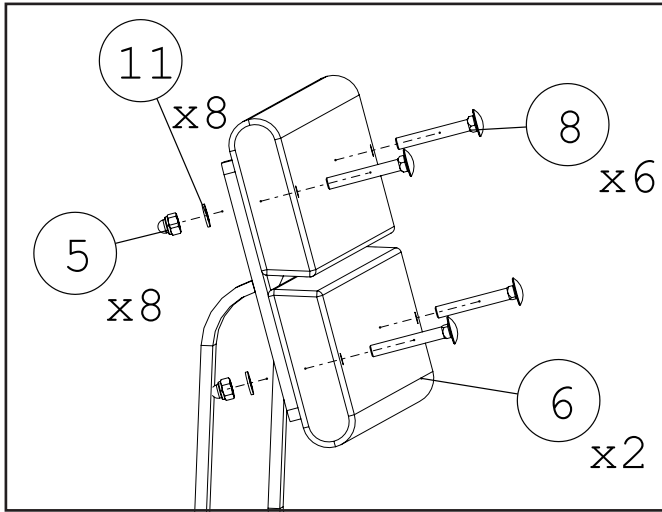

HAGS®

Rosenlund Sofa, Hardwood

MASW103861

1	SW95263		1x 1807 x 601 x 120 mm	43.24kg
2	SW75857		2x 385x132,5x75	3.50kg
3	SW75441		1x 645 x 260 x 75 mm	11.14kg
4	8008561		2x M10x86 HDG	0.04kg
5	8008754		8x DIN986-M10-8	0.015kg
6	SW95259		2x 1760 x 144 x 45 mm	6.88kg
7	8039295		1x ISO8677-M10x60-8.8	0.050kg
8	8039296		6x ISO8677-M10x70-8.8	0.057kg
9	8038094		1x ISO8677-M10x80-A2.70	0.063kg
10	8008699		12x TKT-6x40-8.8	0.01 kg
11	8050050		8x ISO7089-10.5x20x2	0.004kg

MASW78563
MASW78714

MASW78080
MASW78930

MASW78513
MASW78053

MASW78536
MASW78714

MASW77914
MASW77934

MASW78939
MASW78930