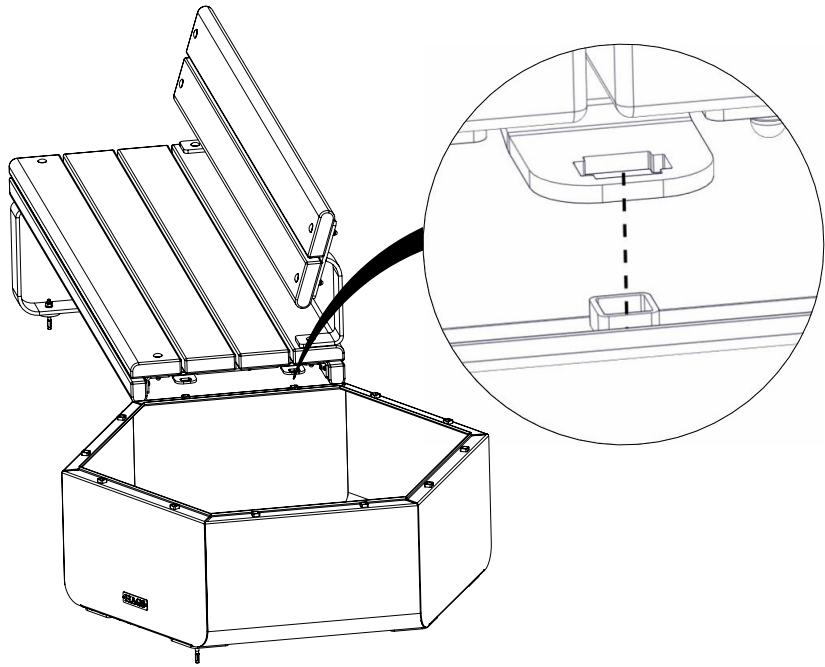

HAGS®

Rosenlund Sofa, Hardwood

MASW103861

1	SW95263		1x 1807 x 601 x 120 mm	43.24kg
2	SW75857		2x 385x132,5x75	3.50kg
3	SW75441		1x 645 x 260 x 75 mm	11.14kg
4	8008561		2x M10x86 HDG	0.04kg
5	8008754		8x DIN986-M10-8	0.015kg
6	SW95259		2x 1760 x 144 x 45 mm	6.88kg
7	8039295		1x ISO8677-M10x60-8.8	0.050kg
8	8039296		6x ISO8677-M10x70-8.8	0.057kg
9	8038094		1x ISO8677-M10x80-A2.70	0.063kg
10	8008699		12x TKT-6x40-8.8	0.01 kg
11	8050050		8x ISO7089-10.5x20x2	0.004kg

MASW78563
MASW78714

MASW78080
MASW78930

MASW78513
MASW78053

MASW78536
MASW78714

MASW77914
MASW77934

MASW78939
MASW78930