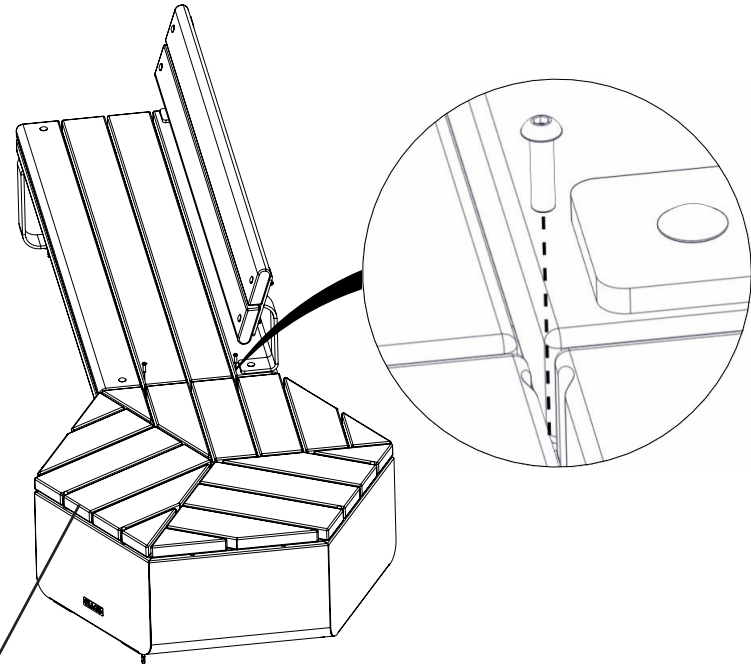

HAGS®

Rosenlund Sofa, Hardwood

MASW103861

1	SW95263		1x 1807 x 601 x 120 mm	43.24kg
2	SW75857		2x 385x132,5x75	3.50kg
3	SW75441		1x 645 x 260 x 75 mm	11.14kg
4	8008561		2x M10x86 HDG	0.04kg
5	8008754		8x DIN986-M10-8	0.015kg
6	SW95259		2x 1760 x 144 x 45 mm	6.88kg
7	8039295		1x ISO8677-M10x60-8.8	0.050kg
8	8039296		6x ISO8677-M10x70-8.8	0.057kg
9	8038094		1x ISO8677-M10x80-A2.70	0.063kg
10	8008699		12x TKT-6x40-8.8	0.01 kg
11	8050050		8x ISO7089-10.5x20x2	0.004kg

MASW78563
MASW78714

MASW78080
MASW78930

MASW78513
MASW78053

MASW78536
MASW78714

MASW77914
MASW77934

MASW78939
MASW78930