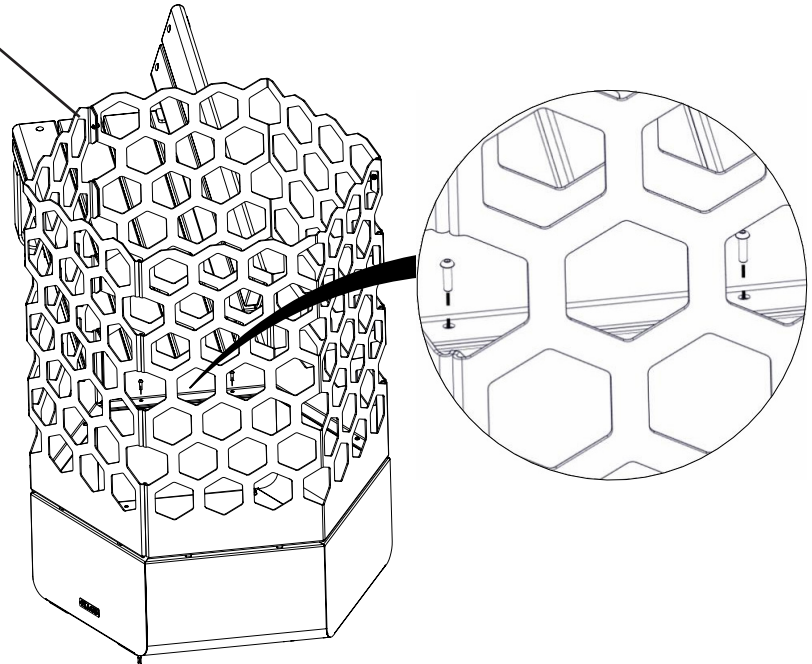

HAGS®

Rosenlund Sofa, Hardwood

MASW103861

1	SW95263		1x 1807 x 601 x 120 mm	43.24kg
2	SW75857		2x 385x132,5x75	3.50kg
3	SW75441		1x 645 x 260 x 75 mm	11.14kg
4	8008561		2x M10x86 HDG	0.04kg
5	8008754		8x DIN986-M10-8	0.015kg
6	SW95259		2x 1760 x 144 x 45 mm	6.88kg
7	8039295		1x ISO8677-M10x60-8.8	0.050kg
8	8039296		6x ISO8677-M10x70-8.8	0.057kg
9	8038094		1x ISO8677-M10x80-A2.70	0.063kg
10	8008699		12x TKT-6x40-8.8	0.01 kg
11	8050050		8x ISO7089-10.5x20x2	0.004kg

MASW78563
MASW78714

MASW78080
MASW78930

MASW78513
MASW78053

MASW78536
MASW78714

MASW77914
MASW77934

MASW78939
MASW78930