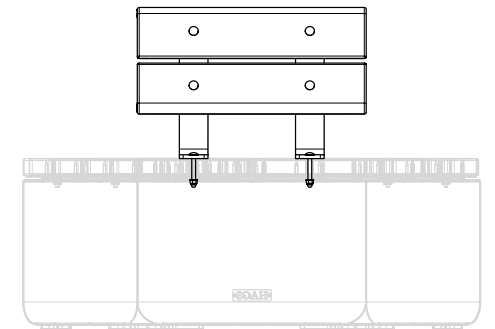

HAGS®

Rosenlund Backrest for Hexagon, Hardwood

MASW95410

1	SW95411		2x 600 x 144 x 45 mm	2.34kg
2	SW75857		2x 385 x 132,5 x 75 mm	3.56kg
3	8039296		6x ISO8677-M10x70-8.8	0.057kg
4	8050050		6x ISO7089-10.5x20x2	0.004kg
5	8008754		6x DIN986-M10-8	0.015kg