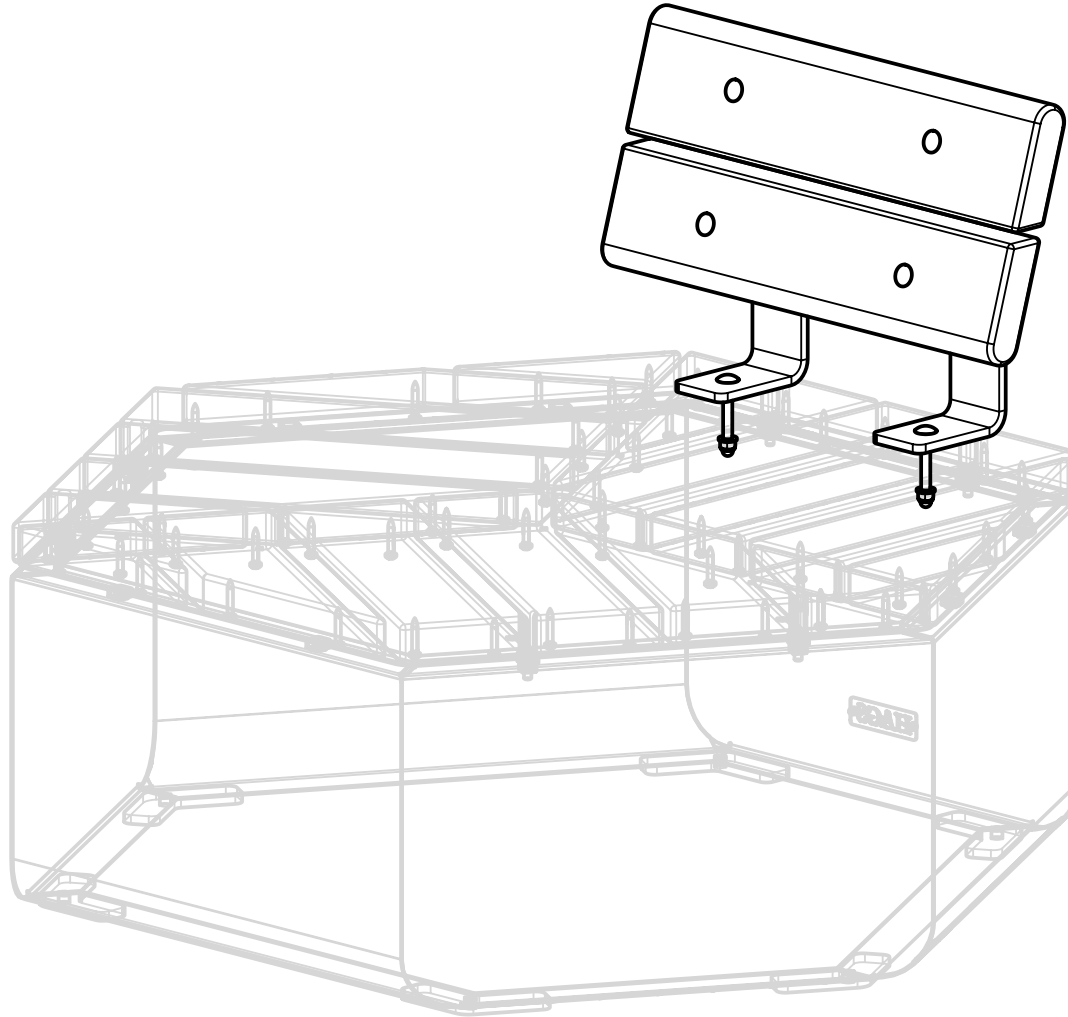

HAGS®

Rosenlund Backrest for Hexagon, Hardwood

MASW95410

1	SW95411		2x 600 x 144 x 45 mm	2.34kg
2	SW75857		2x 385 x 132,5 x 75 mm	3.56kg
3	8039296		6x ISO8677-M10x70-8.8	0.057kg
4	8050050		6x ISO7089-10.5x20x2	0.004kg
5	8008754		6x DIN986-M10-8	0.015kg