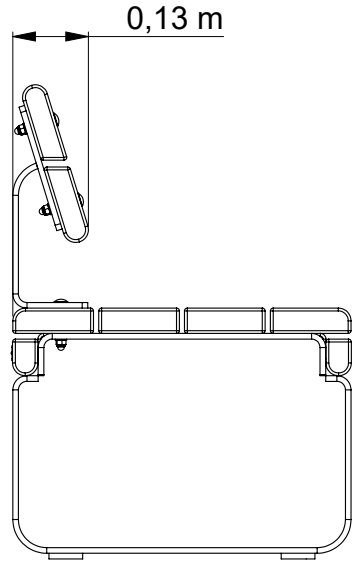

## Rosenlund Short Backrest

MASW95405

1	SW95406		2x 653 x 144 x 45 mm	1.33kg
2	SW75857		2x 385 x 132,5 x 75 mm	3.56kg
3	8039296		6x ISO8677-M10x70-8.8	0.057kg
4	8050050		6x ISO7089-10.5x20x2	0.004kg
5	8008754		6x DIN986-M10-8	0.015kg