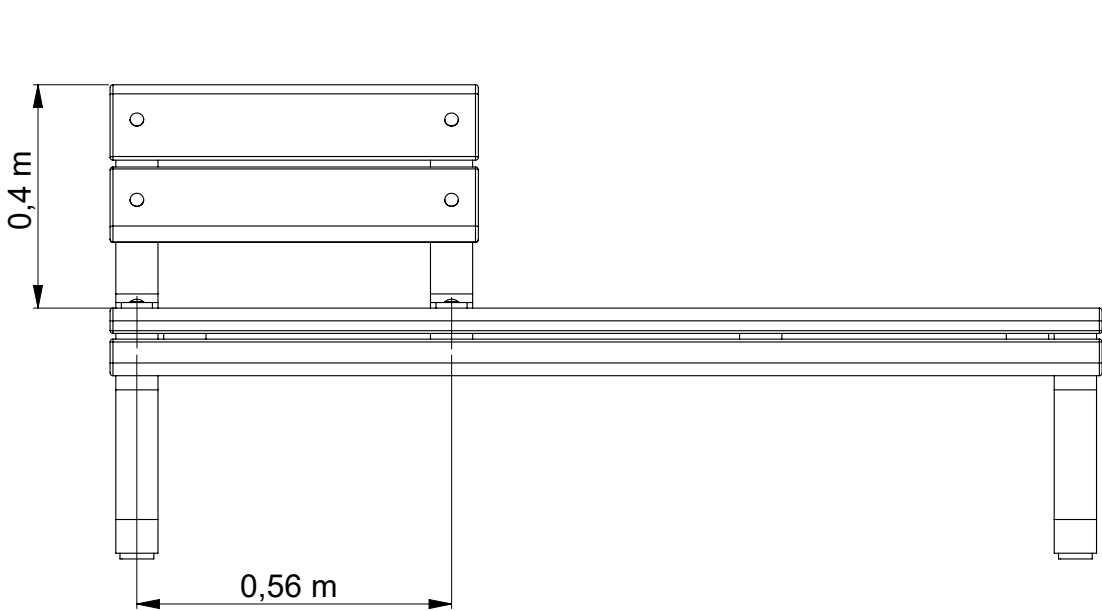

## Rosenlund Short Backrest

MASW95405

1	SW95406		2x 653 x 144 x 45 mm	1.33kg
2	SW75857		2x 385 x 132,5 x 75 mm	3.56kg
3	8039296		6x ISO8677-M10x70-8.8	0.057kg
4	8050050		6x ISO7089-10.5x20x2	0.004kg
5	8008754		6x DIN986-M10-8	0.015kg