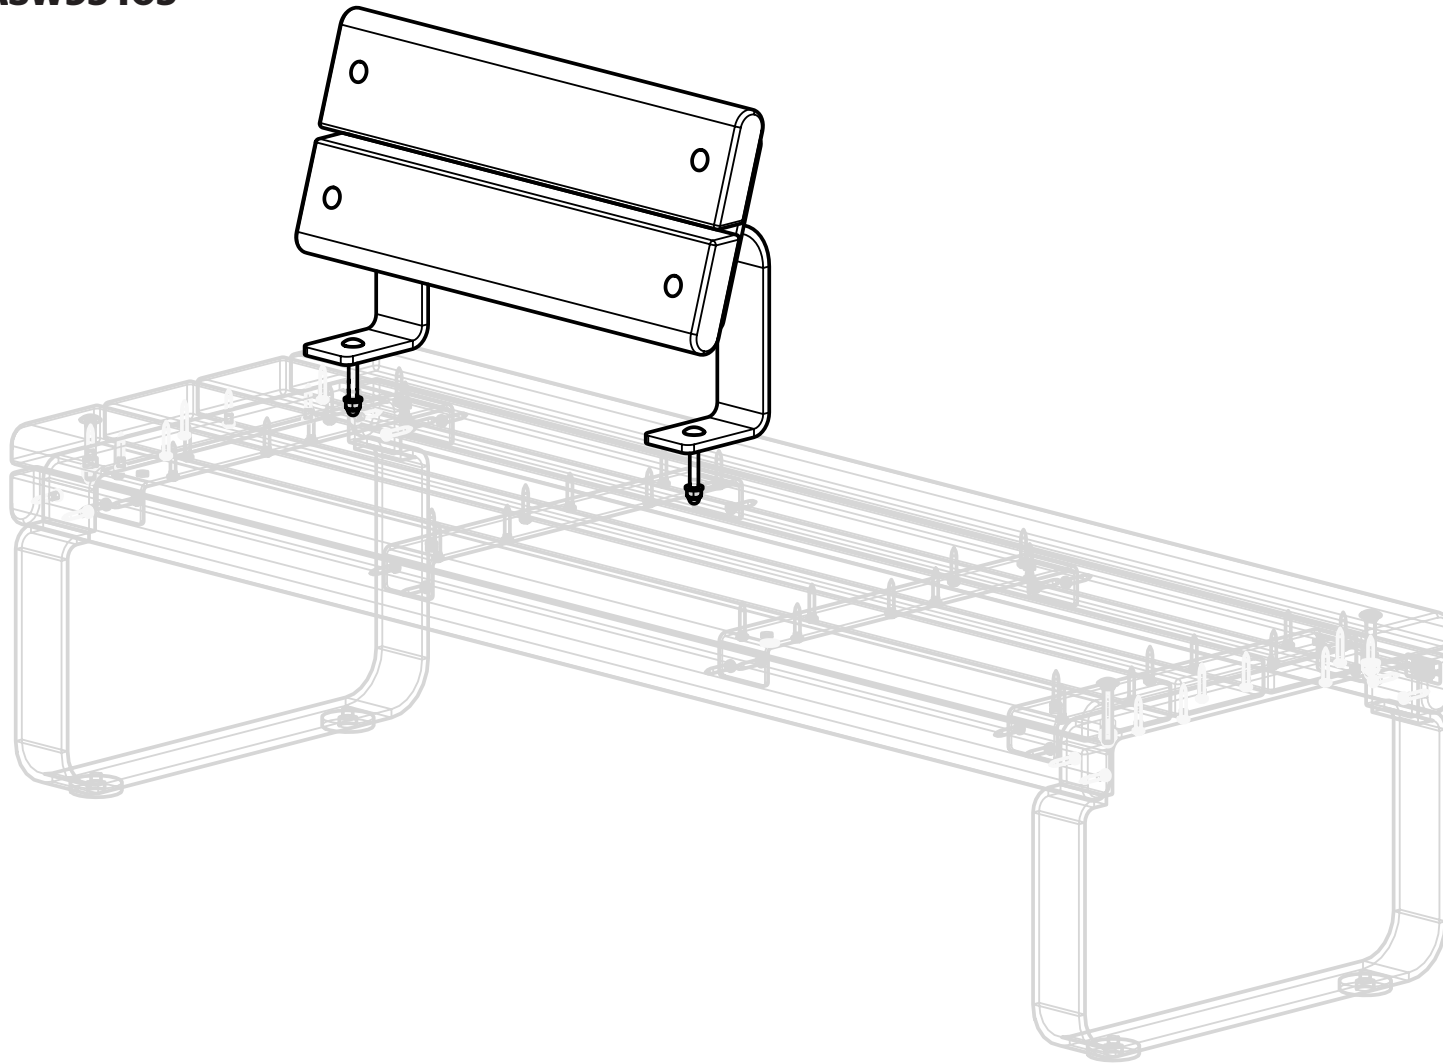

## Rosenlund Short Backrest

MASW95405

1	SW95406		2x 653 x 144 x 45 mm	1.33kg
2	SW75857		2x 385 x 132,5 x 75 mm	3.56kg
3	8039296		6x ISO8677-M10x70-8.8	0.057kg
4	8050050		6x ISO7089-10.5x20x2	0.004kg
5	8008754		6x DIN986-M10-8	0.015kg