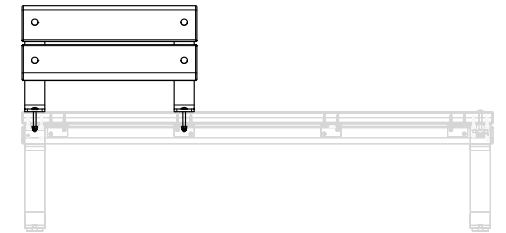

## Rosenlund Short Backrest

MASW95405

1	SW95406		2x 653 x 144 x 45 mm	1.33kg
2	SW75857		2x 385 x 132,5 x 75 mm	3.56kg
3	8039296		6x ISO8677-M10x70-8.8	0.057kg
4	8050050		6x ISO7089-10.5x20x2	0.004kg
5	8008754		6x DIN986-M10-8	0.015kg