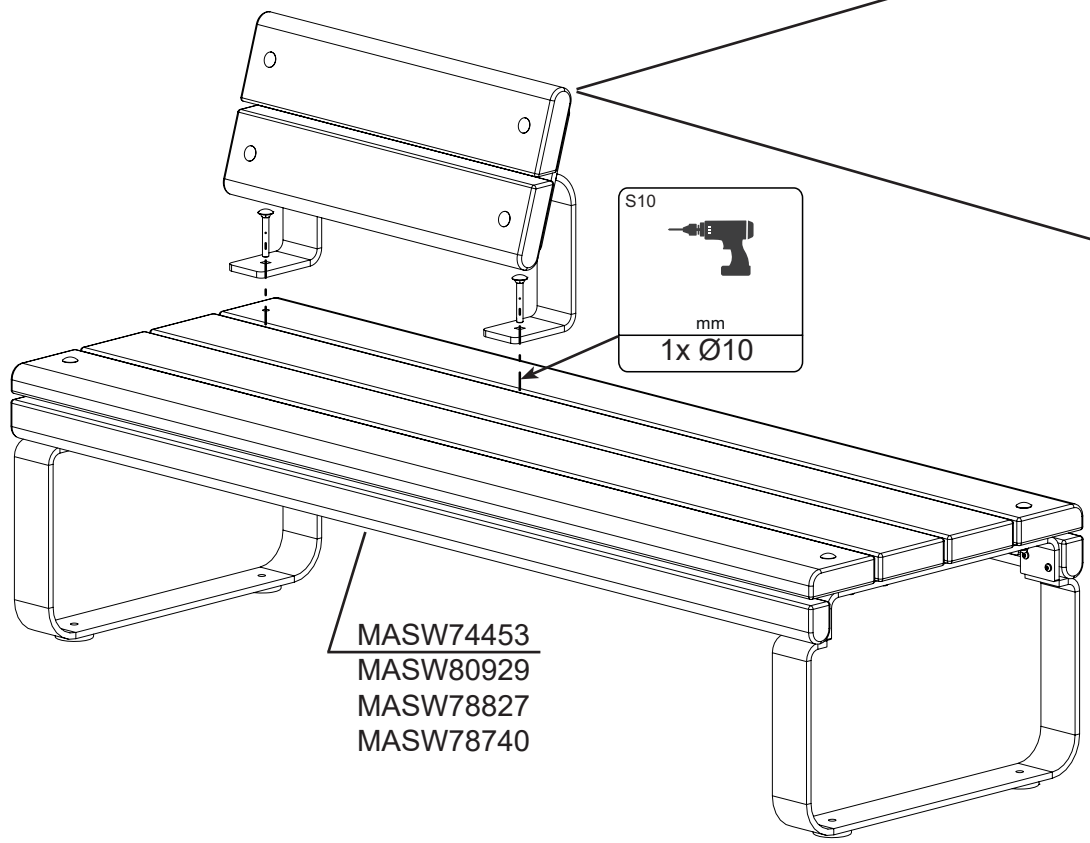

## Rosenlund Short Backrest

MASW95405

1	SW95406		2x 653 x 144 x 45 mm	1.33kg
2	SW75857		2x 385 x 132,5 x 75 mm	3.56kg
3	8039296		6x ISO8677-M10x70-8.8	0.057kg
4	8050050		6x ISO7089-10.5x20x2	0.004kg
5	8008754		6x DIN986-M10-8	0.015kg