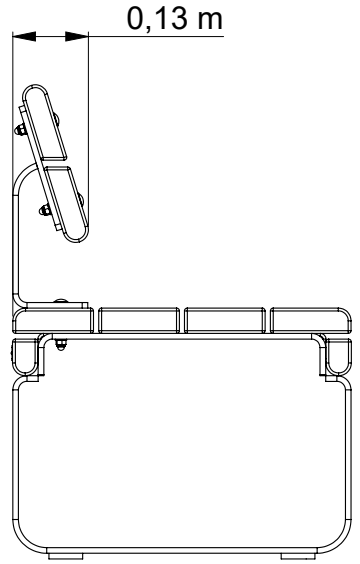

HAGS[®]

Rosenlund Short Backrest, Hardwood

MASW96583

1	SW96584		2x 653 x 144 x 45 mm	2.90kg
2	SW75857		2x 385 x 132,5 x 75 mm	3.56kg
3	8039296		6x ISO8677-M10x70-8.8	0.057kg
4	8050050		6x ISO7089-10.5x20x2	0.004kg
5	8008754		6x DIN986-M10-8	0.015kg