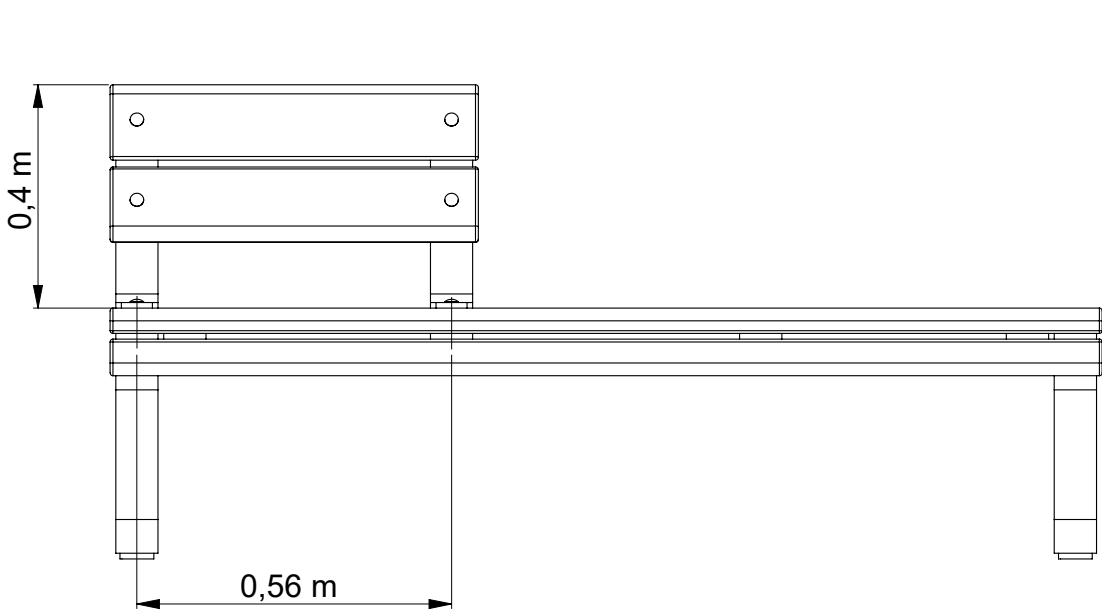

HAGS[®]

Rosenlund Short Backrest, Hardwood

MASW96583

1	SW96584		2x 653 x 144 x 45 mm	2.90kg
2	SW75857		2x 385 x 132,5 x 75 mm	3.56kg
3	8039296		6x ISO8677-M10x70-8.8	0.057kg
4	8050050		6x ISO7089-10.5x20x2	0.004kg
5	8008754		6x DIN986-M10-8	0.015kg