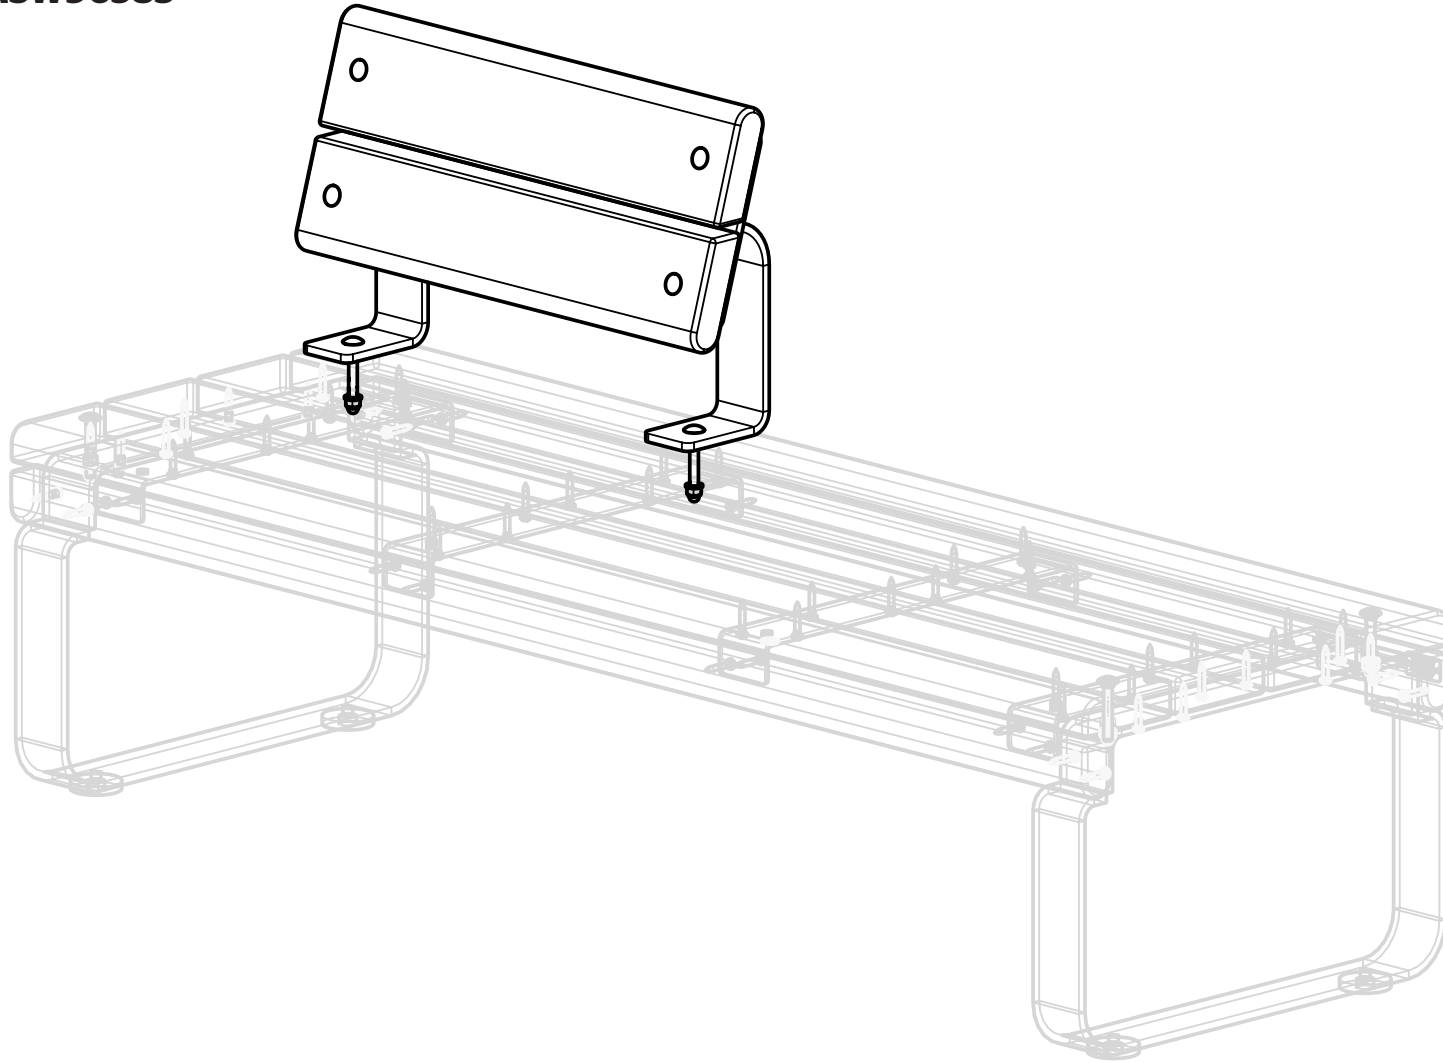

HAGS[®]

Rosenlund Short Backrest, Hardwood

MASW96583

1	SW96584		2x 653 x 144 x 45 mm	2.90kg
2	SW75857		2x 385 x 132,5 x 75 mm	3.56kg
3	8039296		6x ISO8677-M10x70-8.8	0.057kg
4	8050050		6x ISO7089-10.5x20x2	0.004kg
5	8008754		6x DIN986-M10-8	0.015kg

MASW74453
MASW80929
MASW78827
MASW78740