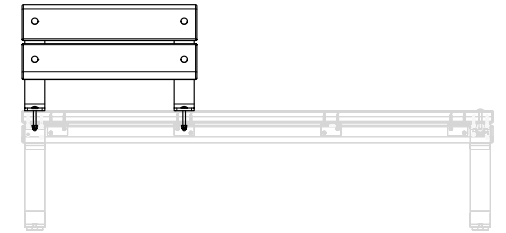

HAGS[®]

Rosenlund Short Backrest, Hardwood

MASW96583

1	SW96584		2x 653 x 144 x 45 mm	2.90kg
2	SW75857		2x 385 x 132,5 x 75 mm	3.56kg
3	8039296		6x ISO8677-M10x70-8.8	0.057kg
4	8050050		6x ISO7089-10.5x20x2	0.004kg
5	8008754		6x DIN986-M10-8	0.015kg