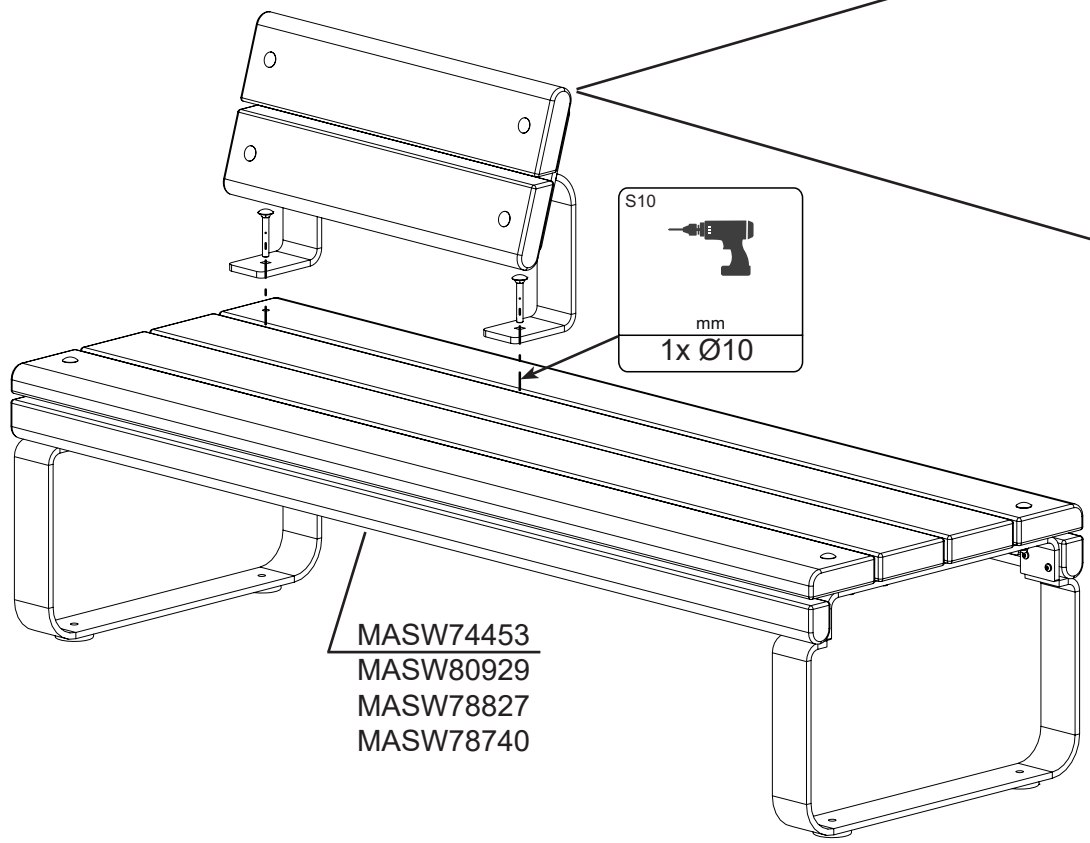

HAGS[®]

Rosenlund Short Backrest, Hardwood

MASW96583

1	SW96584		2x 653 x 144 x 45 mm	2.90kg
2	SW75857		2x 385 x 132,5 x 75 mm	3.56kg
3	8039296		6x ISO8677-M10x70-8.8	0.057kg
4	8050050		6x ISO7089-10.5x20x2	0.004kg
5	8008754		6x DIN986-M10-8	0.015kg