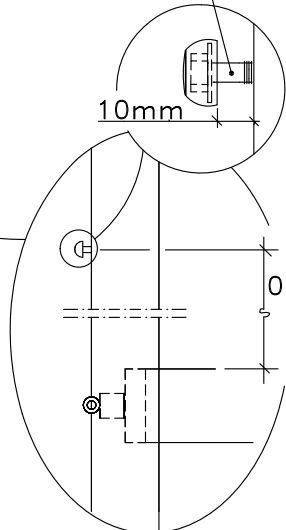

TYPE	HAGS.NO
(2x) 0,89m	410661
 1,0x1,89m	41074410
1,0x0,26m	41099512 (2x)
	41099511 (2x)

SRB 11x24
(326018)

T6S 10x65
(310202)

CAP 10
(261813)

10mm

0,55m