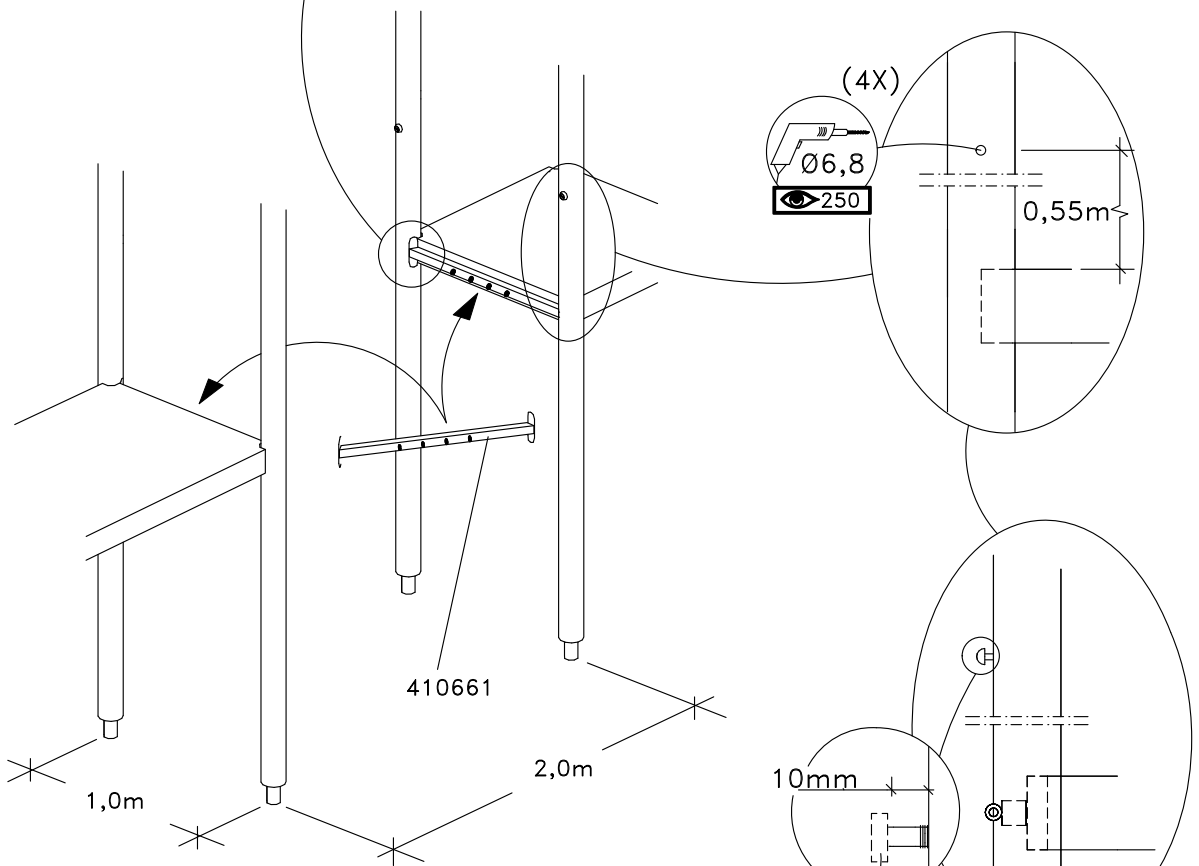

1

STEEL POST

12Nm

KTS-GF M8x25
(302899)

Ø6,8
250

40mm

(4X)

TYPE	HAGS.NO
(2x) 0,89m	410661
 1,0x1,89m	41074410
1,0x0,26m	41099512 (2x)
	41099511 (2x)

410661

2,0m

1,0m

(4X)

Ø6,8
250

0,55m

10mm

KTS-GF M8x25
(302899)