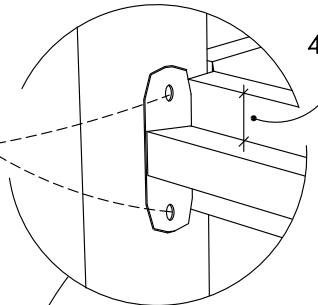

1

WOODEN POST

TKFT 8x60
(310510)

18/15x4,5
(261817)

40mm

TYPE	HAGS.NO
 (2x) 0,89m	410661
 1,0x1,89m	41074410
 1,0x0,26m	41099512 (2x)
	41099511 (2x)

SRB 11x24
(326018)

T6S 10x65
(310202)