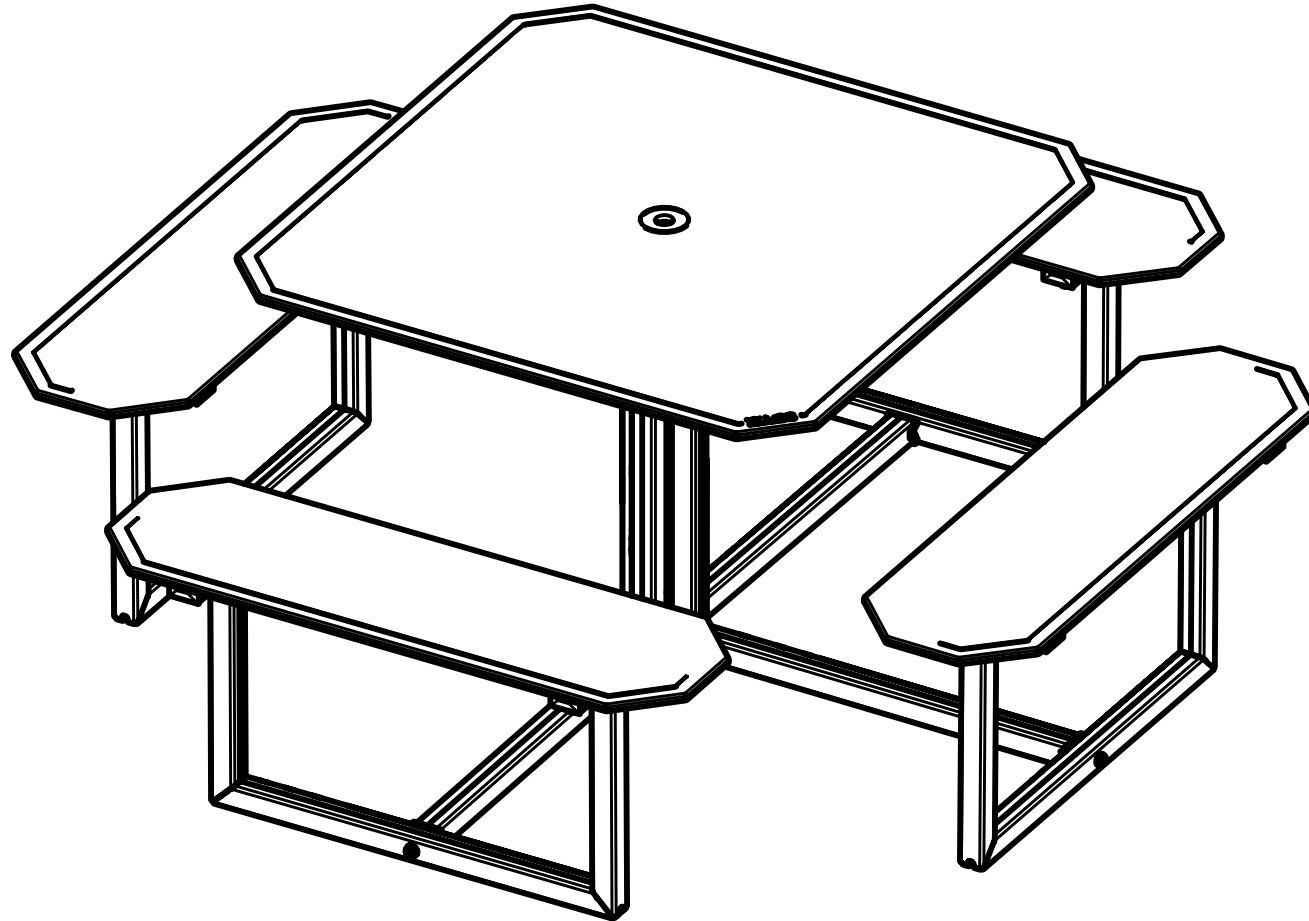

HAGS®

Picnic Table Skagen 8 pl, HPL

MASW96796

FS

1	SW97324		1x 990 x 990 x 44 mm	19.69kg
2	SW97286		4x 990 x 300 x 44 mm	6.47kg
3	SW17372		4x 690 x 408 x 241 mm	5.38kg
4	SW17386		4x 678 x 673 mm	5.75kg
5	SW17411		2x 116 x 116 x 30 mm	0.19kg
6	8005524		4x 40 x 40 mm	0.01kg
7	8008445		8x ISO7380-1-M8x30-10.9	0.02kg
8	8008830		8x Ø9x22x1,5 mm	0.01kg
9	8008367		24x ISO4017-M10x20-8.8	0.02kg
10	8008846		24x Ø11x18x2 mm	0.01kg
11	8008459		4x ISO7380-1-M10x80-10.9	0.06kg