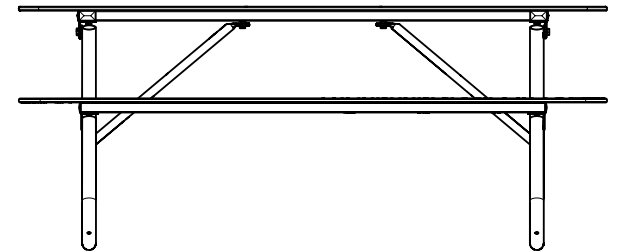

## Picnic Table Linnea, HPL

MASW96744

**FS**

1	SW97426		1x	1760 x 975 x 44	30.74kg
---	---------	--	----	-----------------	---------

2	SW97266		2x	1760 x 400 x 44	11.70kg
---	---------	---	----	-----------------	---------

3	31-00354		2x	1547 x 50 x 673	10.02kg
---	----------	---	----	-----------------	---------

4	33-06501		2x	∅25 x 660	0.75kg
---	----------	---	----	-----------	--------

5	43-00470		2x	600 x 50 x 50	1.20kg
---	----------	---	----	---------------	--------