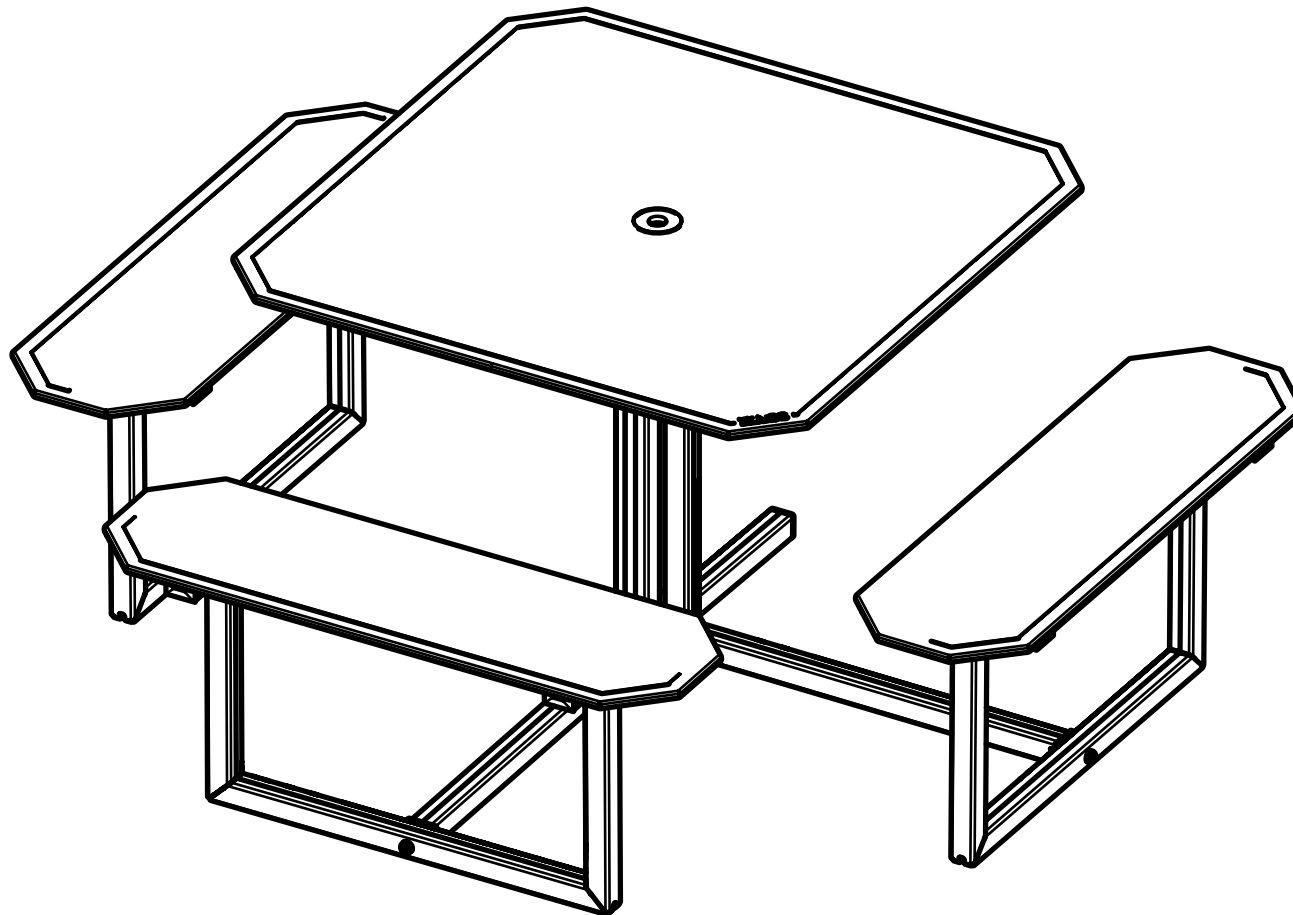

HAGS®

Skagen Picnic Table 7 pl, HPL

MASW98540

FS

1	SW97324		1x 990 x 990 x 44 mm	19.69kg
2	SW97286		3x 990 x 300 x 44 mm	6.47kg
3	SW17372		3x 690 x 408 x 241 mm	5.38kg
4	SW17386		3x 678 x 673 mm	5.75kg
5	SW17411		2x 116 x 116 x 30 mm	0.19kg
6	8005524		5x 40 x 40 mm	0.01kg
7	8008445		8x ISO7380-1-M8x30-10.9	0.02kg
8	8008830		8x Ø9x22x1,5 mm	0.01kg
9	8008367		20x ISO4017-M10x20-8.8	0.02kg
10	8008846		20x Ø11x18x2 mm	0.01kg
11	8008459		3x ISO7380-1-M10x80-10.9	0.06kg
12	SW17443		1x 673 x 344 mm	4.62kg