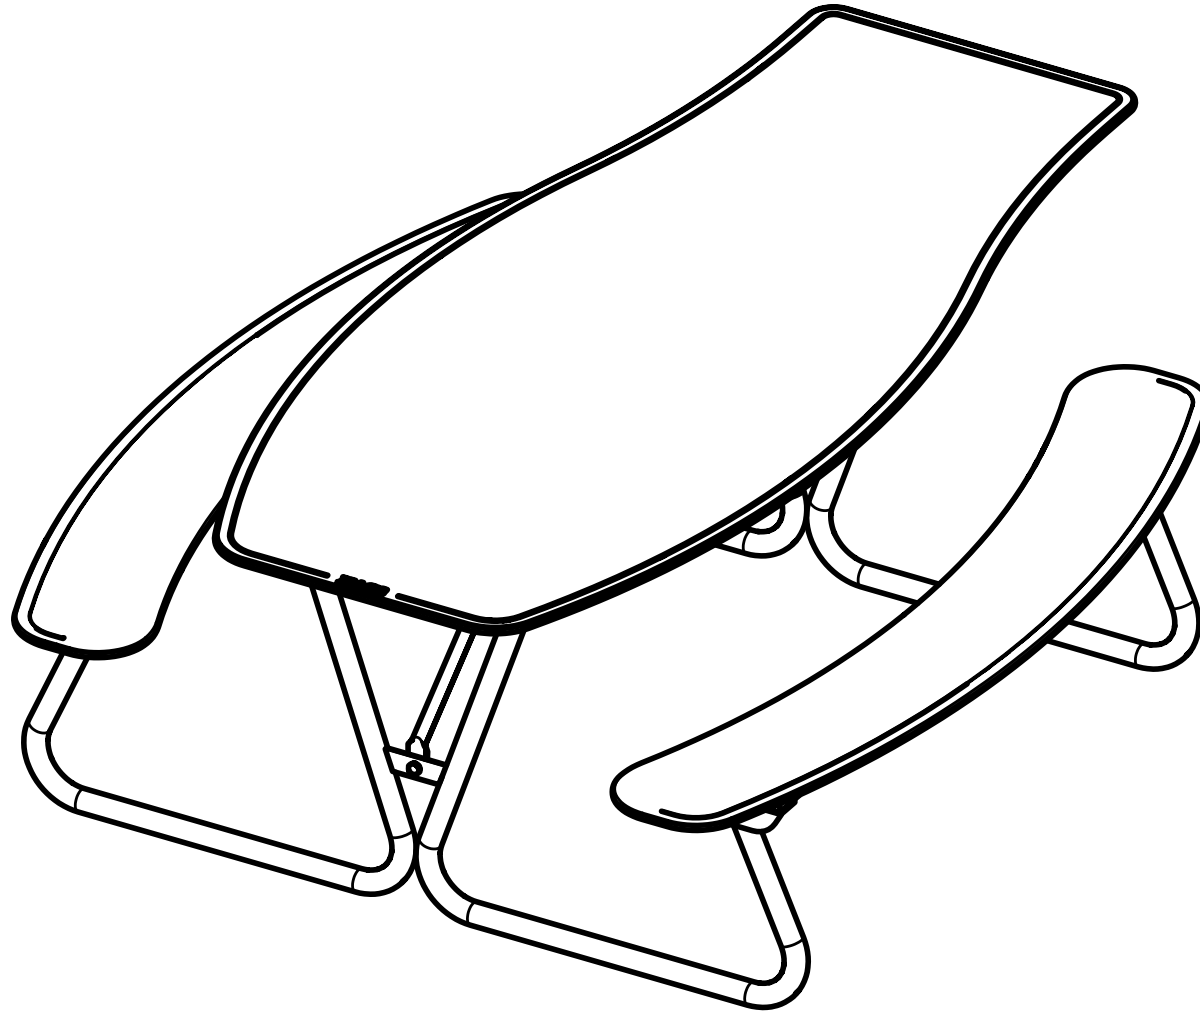

HAGS[®]

Picnic Table Olvon HPL

MASW98536

FS

1	SW98537		1x	2160 x 975 x 44	36.13kg
---	---------	--	----	-----------------	---------

2	SW97266		2x	1760 x 400 x 44	11.70kg
---	---------	---	----	-----------------	---------

3	31-00354		2x	1547 x 50 x 673	10.02kg
---	----------	---	----	-----------------	---------

4	33-06501		2x	∅25 x 660	0.75kg
---	----------	---	----	-----------	--------

5	43-00470		2x	600 x 50 x 50	1.20kg
---	----------	---	----	---------------	--------