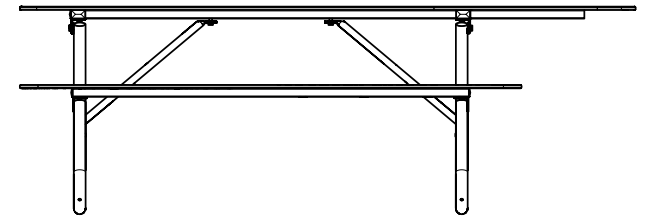

HAGS[®]

Picnic Table Olvon HPL

MASW98536

FS

1	SW98537		1x	2160 x 975 x 44	36.13kg
---	---------	--	----	-----------------	---------

2	SW97266		2x	1760 x 400 x 44	11.70kg
---	---------	---	----	-----------------	---------

3	31-00354		2x	1547 x 50 x 673	10.02kg
---	----------	---	----	-----------------	---------

4	33-06501		2x	∅25 x 660	0.75kg
---	----------	---	----	-----------	--------

5	43-00470		2x	600 x 50 x 50	1.20kg
---	----------	---	----	---------------	--------

6	8008846		10x	∅11x18x2	0.01kg
---	---------	---	-----	----------	--------

7	8008367		12x	ISO4017-M10x20-8.8	0.02kg
---	---------	--	-----	--------------------	--------

8	8008409		6x	ISO4017-M12x25-8.8	0.04kg
---	---------	---	----	--------------------	--------