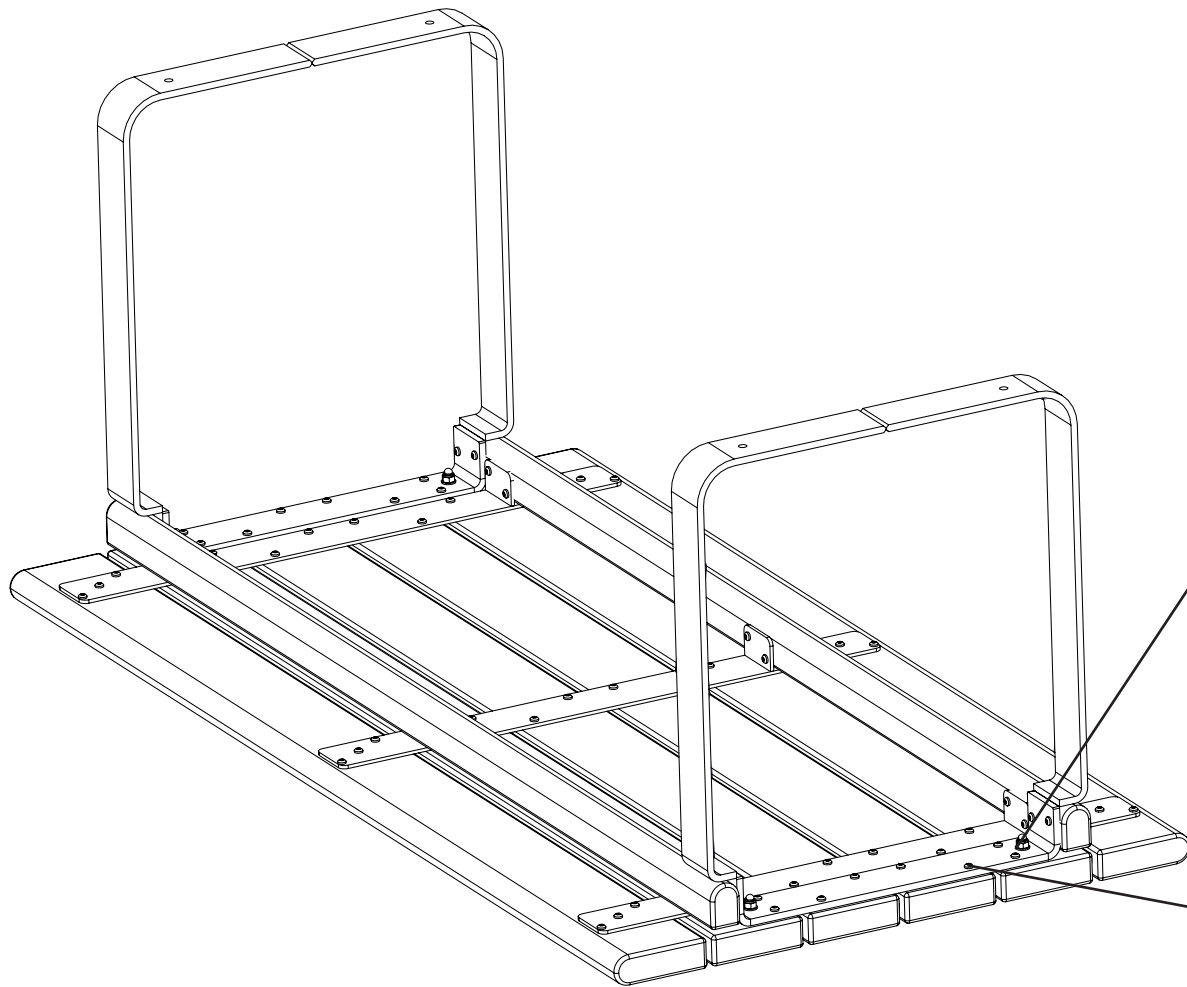

HAGS®

Rosenlund Wide Table, Hardwood

MASW102789

1	SW75519		2x	695 x 600 x 75 mm	14.38kg
2	SW102790		1x	1760 x 909 x 120 mm	61.59kg
3	8008561		4x	M10x86 HDG	0.04kg
4	8008754		4x	DIN986-M10-8	0.015kg
5	8039296		4x	ISO8677-M10x70-8.8	0.057kg
6	8008732		24x	SPAX-TKT-6x40-8.8	0.01kg
7	8050050		4x	ISO7089-10.5x20x2	0.004kg

S25

≥C20/25
S1-S3

1x24h

101

MASW78996