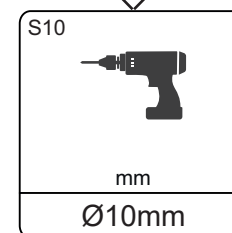

HAGS®

Rosenlund Wide Table, Hardwood

MASW102789

1	SW75519		2x	695 x 600 x 75 mm	14.38kg
2	SW102790		1x	1760 x 909 x 120 mm	61.59kg
3	8008561		4x	M10x86 HDG	0.04kg
4	8008754		4x	DIN986-M10-8	0.015kg
5	8039296		4x	ISO8677-M10x70-8.8	0.057kg
6	8008732		24x	SPAX-TKT-6x40-8.8	0.01kg
7	8050050		4x	ISO7089-10.5x20x2	0.004kg

S25

≥C20/25
S1-S3

1x24h

101

MASW78996