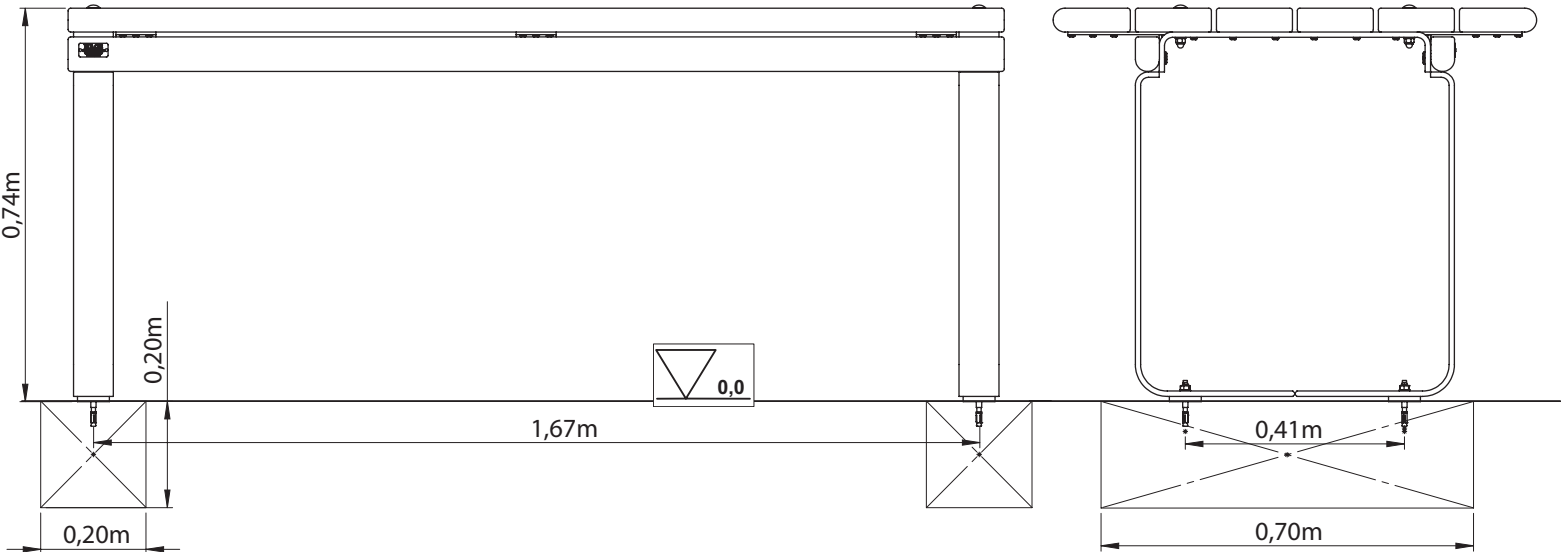

HAGS®

Rosenlund Wide Table, Hardwood

MASW102789

1	SW75519		2x	695 x 600 x 75 mm	14.38kg
2	SW102790		1x	1760 x 909 x 120 mm	61.59kg
3	8008561		4x	M10x86 HDG	0.04kg
4	8008754		4x	DIN986-M10-8	0.015kg
5	8039296		4x	ISO8677-M10x70-8.8	0.057kg
6	8008732		24x	SPAX-TKT-6x40-8.8	0.01kg
7	8050050		4x	ISO7089-10.5x20x2	0.004kg

S25

≥C20/25
S1-S3

1x24h

101

MASW78996