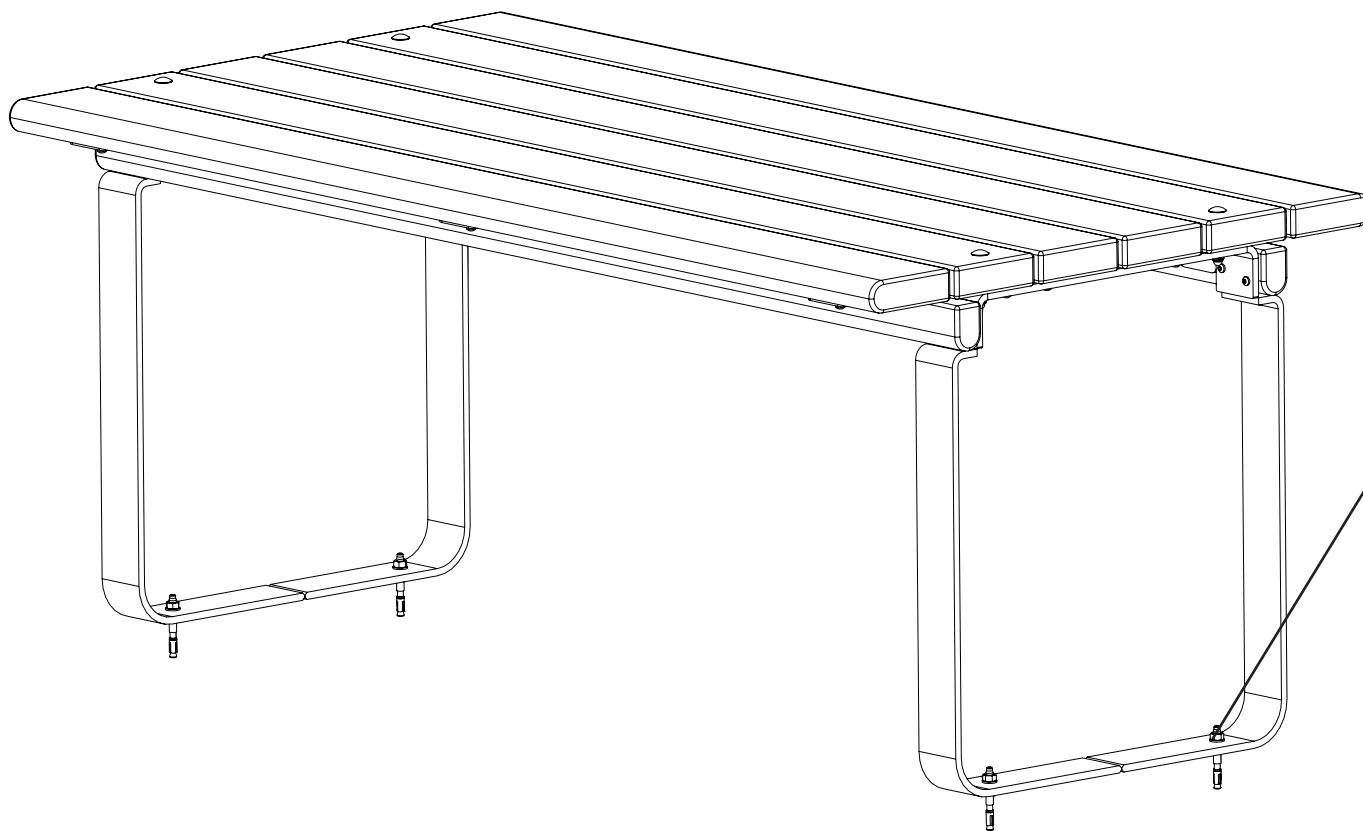

HAGS®

Rosenlund Wide Table, Hardwood

MASW102789

1	SW75519		2x	695 x 600 x 75 mm	14.38kg
2	SW102790		1x	1760 x 909 x 120 mm	61.59kg
3	8008561		4x	M10x86 HDG	0.04kg
4	8008754		4x	DIN986-M10-8	0.015kg
5	8039296		4x	ISO8677-M10x70-8.8	0.057kg
6	8008732		24x	SPAX-TKT-6x40-8.8	0.01kg
7	8050050		4x	ISO7089-10.5x20x2	0.004kg

S25

≥C20/25
S1-S3

1x24h

101

MASW78996