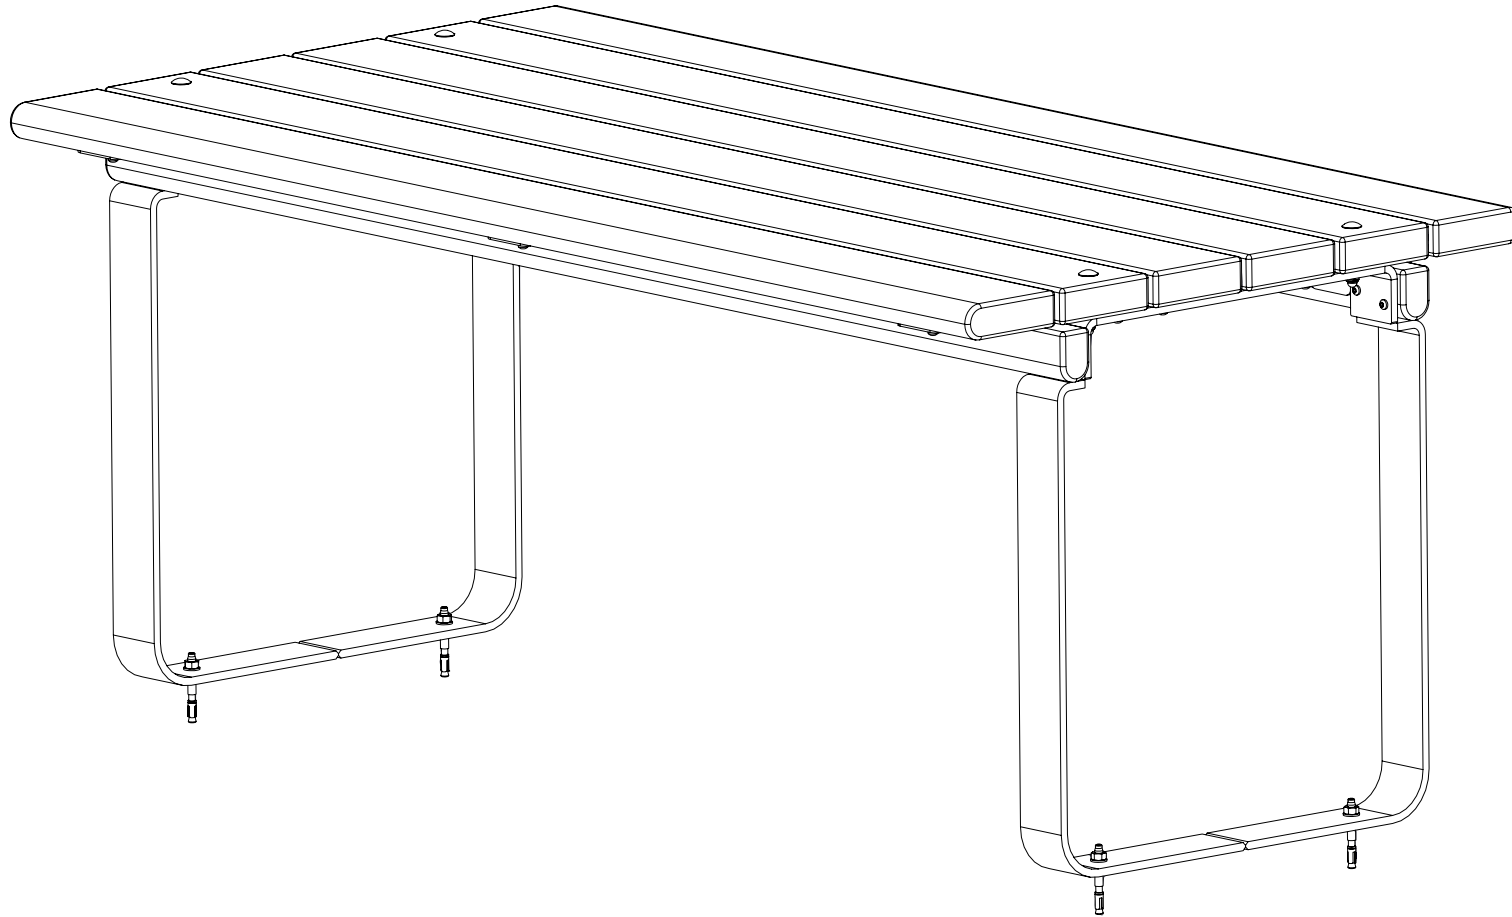

HAGS®

Rosenlund Wide Table, Hardwood

MASW102789

1	SW75519		2x	695 x 600 x 75 mm	14.38kg
2	SW102790		1x	1760 x 909 x 120 mm	61.59kg
3	8008561		4x	M10x86 HDG	0.04kg
4	8008754		4x	DIN986-M10-8	0.015kg
5	8039296		4x	ISO8677-M10x70-8.8	0.057kg
6	8008732		24x	SPAX-TKT-6x40-8.8	0.01kg
7	8050050		4x	ISO7089-10.5x20x2	0.004kg

S25

≥C20/25
S1-S3

1x24h

101

MASW78996