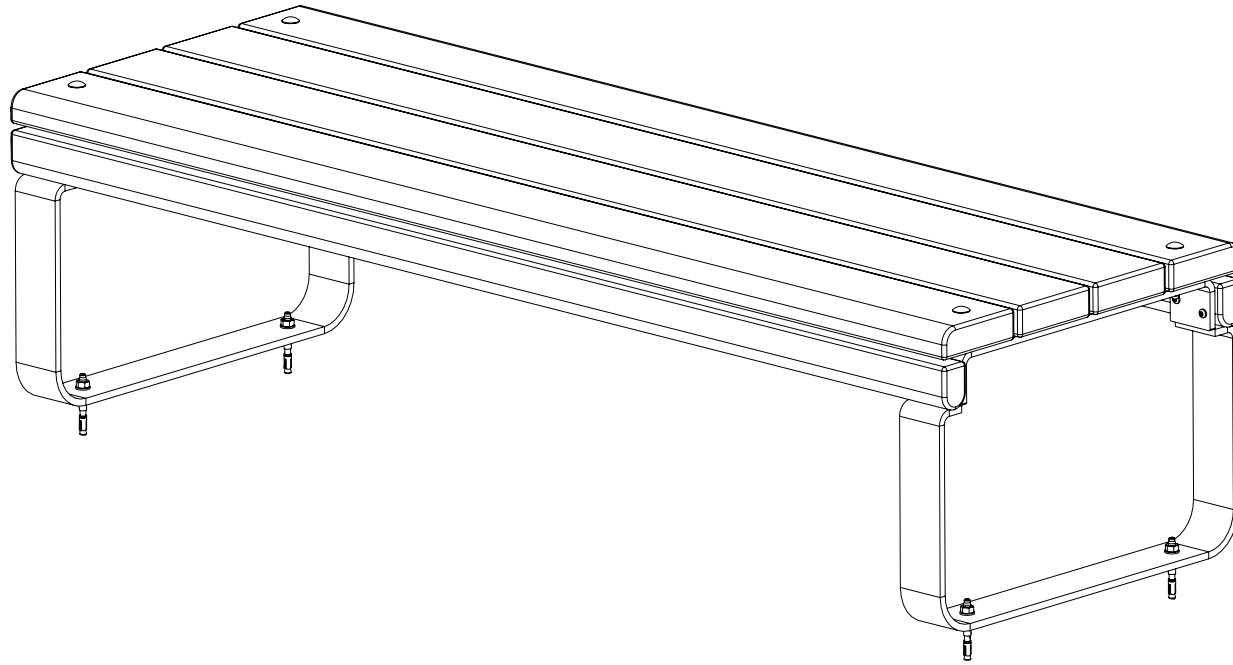

HAGS®

Rosenlund Bench, Hardwood

MASW103353

| | | | | |
|---|----------|---|------------------------|---------|
| 1 | SW103340 |  | 1x 1760 x 601 x 120 mm | 42.68kg |
| 2 | SW75441 |  | 2x 600 x 390 x 75 mm | 10.92kg |
| 3 | 8008561 |  | 4x M10x86 HDG | 0.04kg |
| 4 | 8008754 |  | 4x DIN986-M10-8 | 0.015kg |
| 5 | 8039296 |  | 4x ISO8677-M10x70-8.8 | 0.057kg |
| 6 | 8008732 |  | 24x SPAX-TKT-6x40-8.8 | 0.01kg |
| 7 | 8050050 |  | 4x ISO7089-10.5x20x2 | 0.004kg |