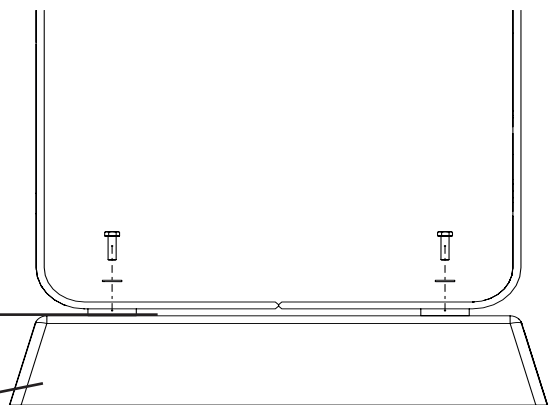

HAGS[®]

Rosenlund Table, Hardwood

MASW103354

1	SW103340		1x 1760 x 601 x 120 mm	42.68kg
2	SW75519		2x 685 x 600 x 75 mm	14.38kg
3	8008561		4x M10x86 HDG	0.04kg
4	8008754		4x DIN986-M10-8	0.015kg
5	8039296		4x ISO8677-M10x70-8.8	0.057kg
6	8008732		24x SPAX-TKT-6x40-8.8	0.01kg
7	8050050		4x ISO7089-10.5x20x2	0.004kg