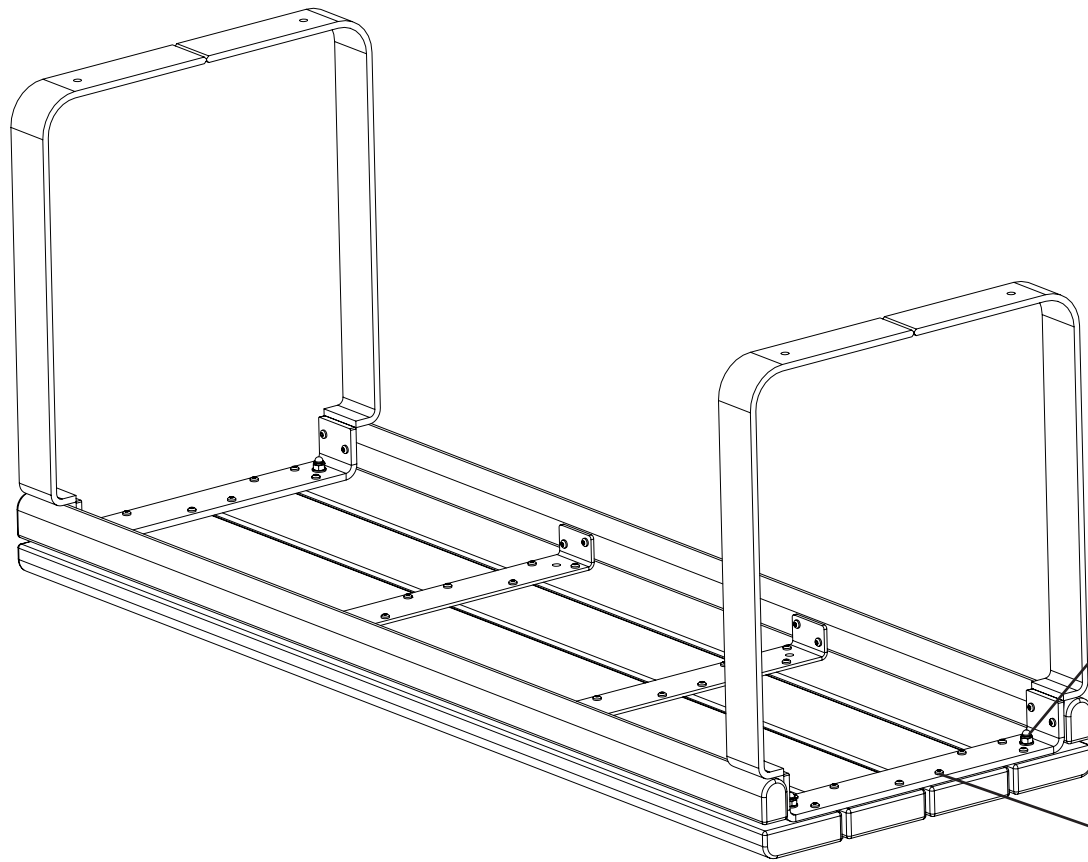

HAGS[®]

Rosenlund Table, Hardwood

MASW103354

1	SW103340		1x 1760 x 601 x 120 mm	42.68kg
2	SW75519		2x 685 x 600 x 75 mm	14.38kg
3	8008561		4x M10x86 HDG	0.04kg
4	8008754		4x DIN986-M10-8	0.015kg
5	8039296		4x ISO8677-M10x70-8.8	0.057kg
6	8008732		24x SPAX-TKT-6x40-8.8	0.01kg
7	8050050		4x ISO7089-10.5x20x2	0.004kg