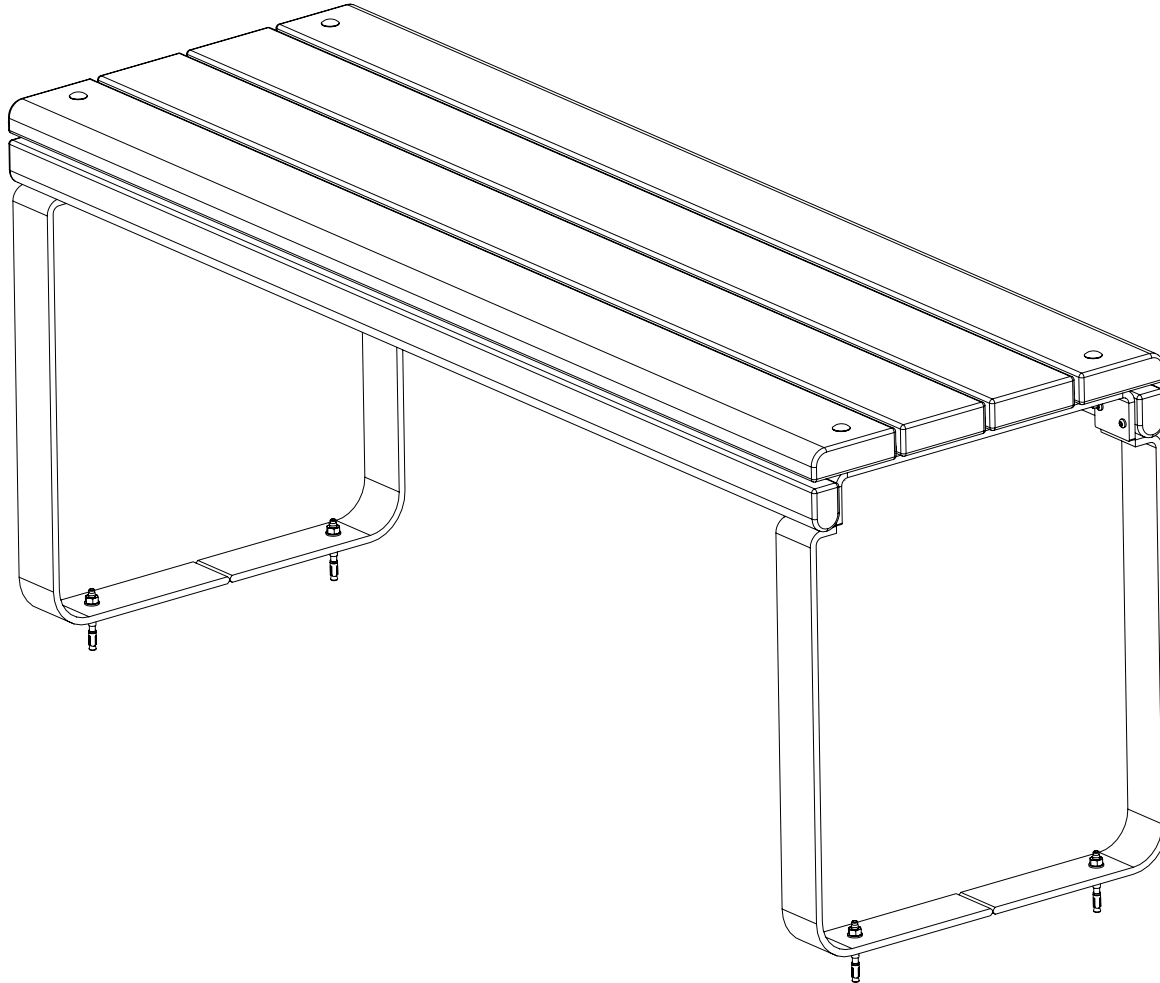

HAGS[®]

Rosenlund Table, Hardwood

MASW103354

1	SW103340		1x 1760 x 601 x 120 mm	42.68kg
2	SW75519		2x 685 x 600 x 75 mm	14.38kg
3	8008561		4x M10x86 HDG	0.04kg
4	8008754		4x DIN986-M10-8	0.015kg
5	8039296		4x ISO8677-M10x70-8.8	0.057kg
6	8008732		24x SPAX-TKT-6x40-8.8	0.01kg
7	8050050		4x ISO7089-10.5x20x2	0.004kg

MASW78996