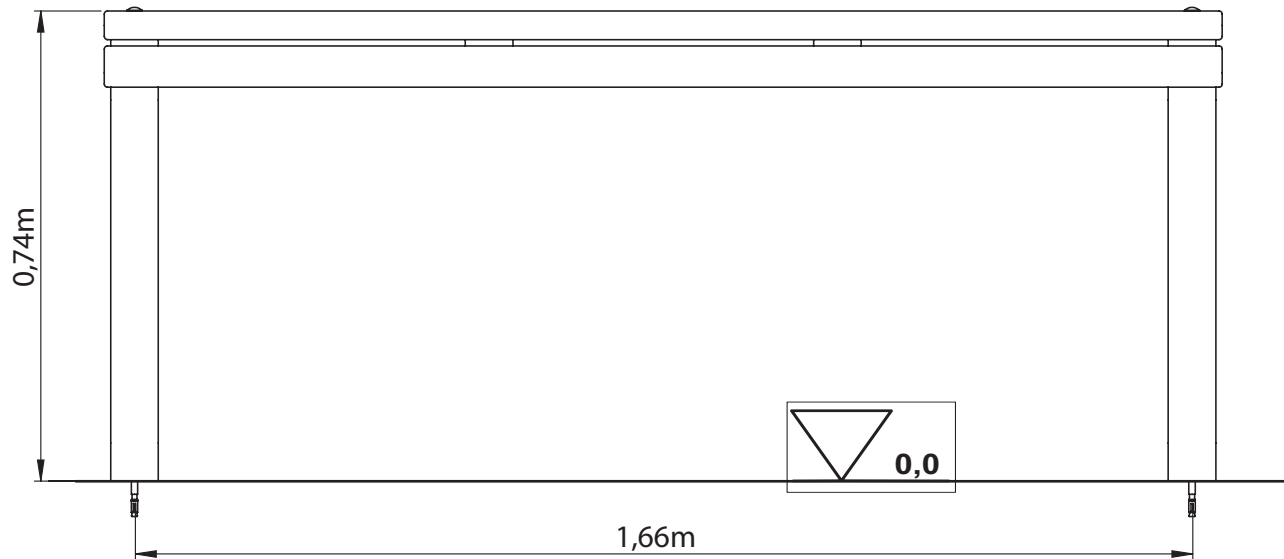

HAGS[®]

Rosenlund Table, Hardwood

MASW103354

1	SW103340		1x 1760 x 601 x 120 mm	42.68kg
2	SW75519		2x 685 x 600 x 75 mm	14.38kg
3	8008561		4x M10x86 HDG	0.04kg
4	8008754		4x DIN986-M10-8	0.015kg
5	8039296		4x ISO8677-M10x70-8.8	0.057kg
6	8008732		24x SPAX-TKT-6x40-8.8	0.01kg
7	8050050		4x ISO7089-10.5x20x2	0.004kg