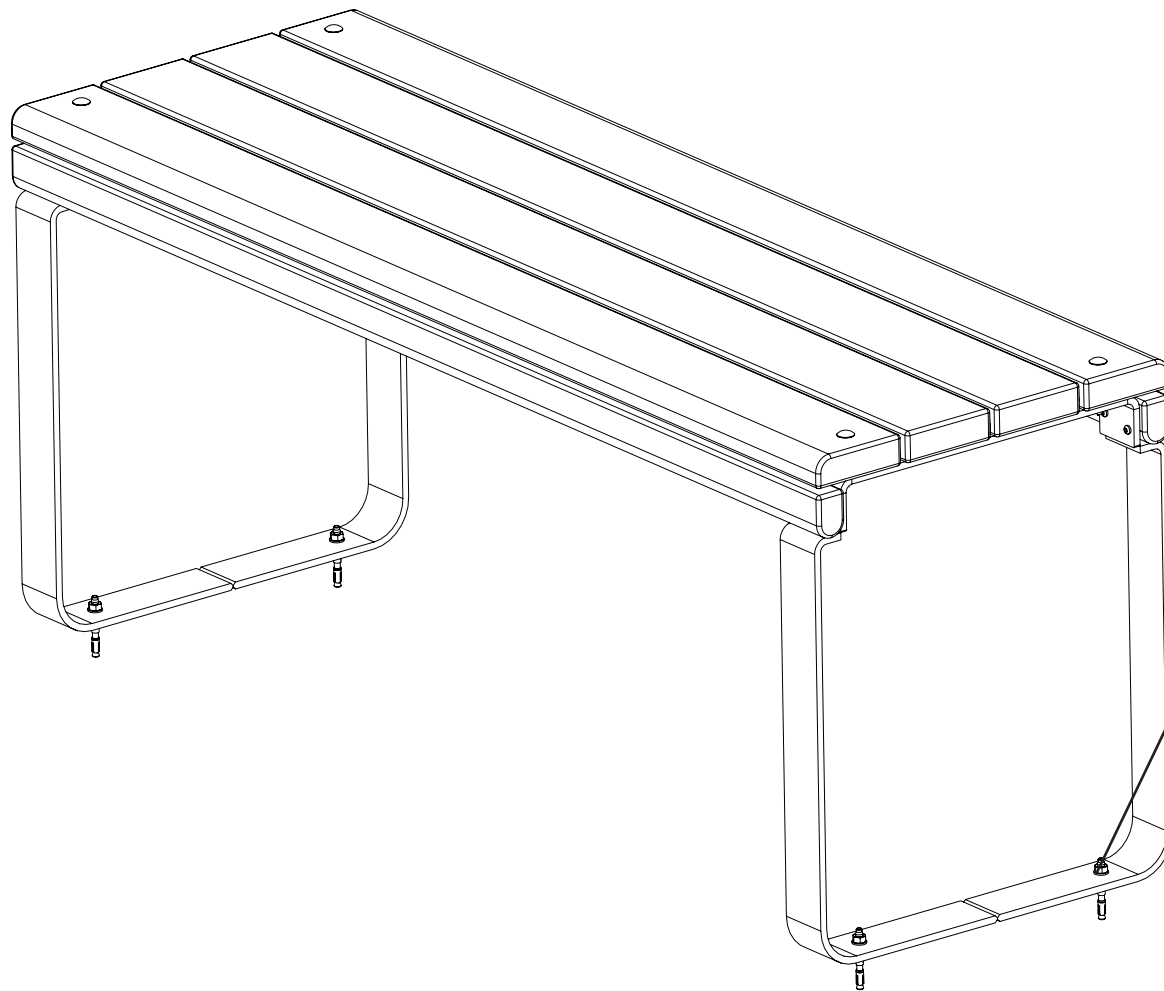

HAGS[®]

Rosenlund Table, Hardwood

MASW103354

1	SW103340		1x 1760 x 601 x 120 mm	42.68kg
2	SW75519		2x 685 x 600 x 75 mm	14.38kg
3	8008561		4x M10x86 HDG	0.04kg
4	8008754		4x DIN986-M10-8	0.015kg
5	8039296		4x ISO8677-M10x70-8.8	0.057kg
6	8008732		24x SPAX-TKT-6x40-8.8	0.01kg
7	8050050		4x ISO7089-10.5x20x2	0.004kg

MASW78996