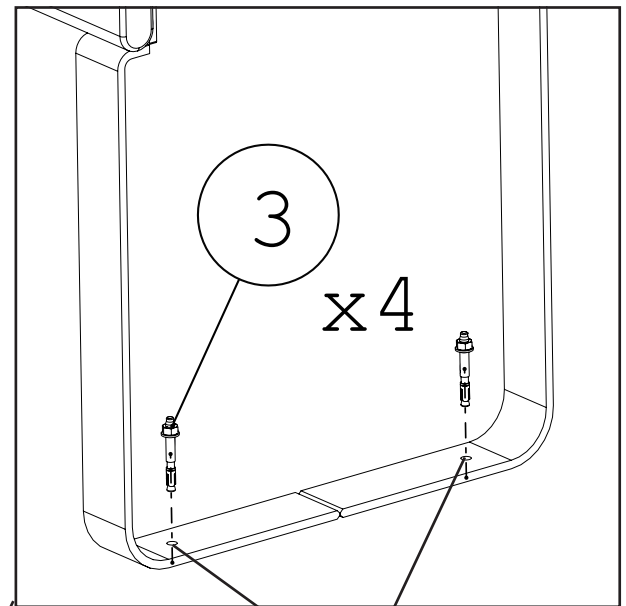

HAGS[®]

Rosenlund Table, Hardwood

MASW103354

1	SW103340		1x 1760 x 601 x 120 mm	42.68kg
2	SW75519		2x 685 x 600 x 75 mm	14.38kg
3	8008561		4x M10x86 HDG	0.04kg
4	8008754		4x DIN986-M10-8	0.015kg
5	8039296		4x ISO8677-M10x70-8.8	0.057kg
6	8008732		24x SPAX-TKT-6x40-8.8	0.01kg
7	8050050		4x ISO7089-10.5x20x2	0.004kg