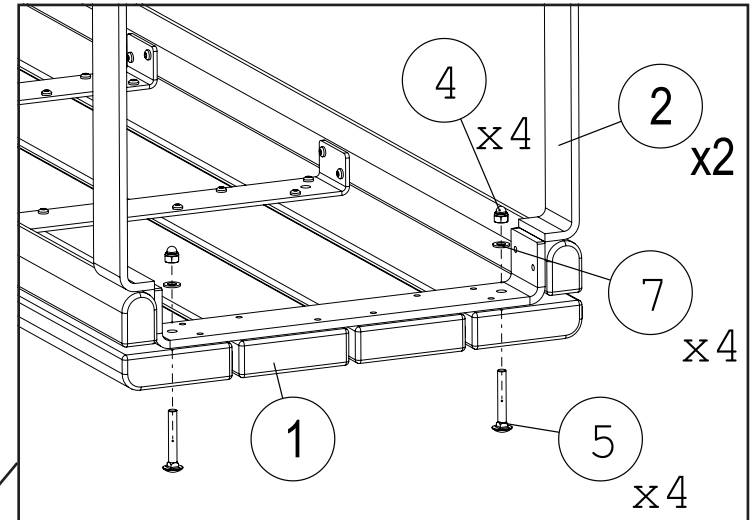

HAGS[®]

Rosenlund Table, Hardwood

MASW103354

1	SW103340		1x 1760 x 601 x 120 mm	42.68kg
2	SW75519		2x 685 x 600 x 75 mm	14.38kg
3	8008561		4x M10x86 HDG	0.04kg
4	8008754		4x DIN986-M10-8	0.015kg
5	8039296		4x ISO8677-M10x70-8.8	0.057kg
6	8008732		24x SPAX-TKT-6x40-8.8	0.01kg
7	8050050		4x ISO7089-10.5x20x2	0.004kg