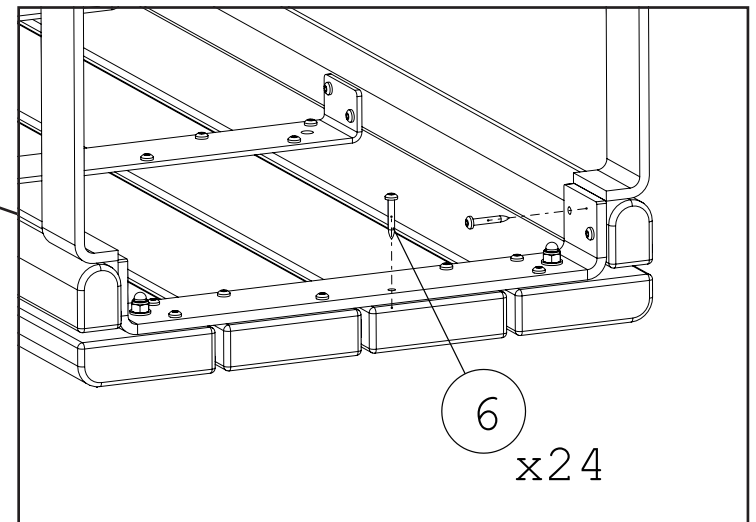

HAGS[®]

Rosenlund Table, Hardwood

MASW103354

1	SW103340		1x 1760 x 601 x 120 mm	42.68kg
2	SW75519		2x 685 x 600 x 75 mm	14.38kg
3	8008561		4x M10x86 HDG	0.04kg
4	8008754		4x DIN986-M10-8	0.015kg
5	8039296		4x ISO8677-M10x70-8.8	0.057kg
6	8008732		24x SPAX-TKT-6x40-8.8	0.01kg
7	8050050		4x ISO7089-10.5x20x2	0.004kg