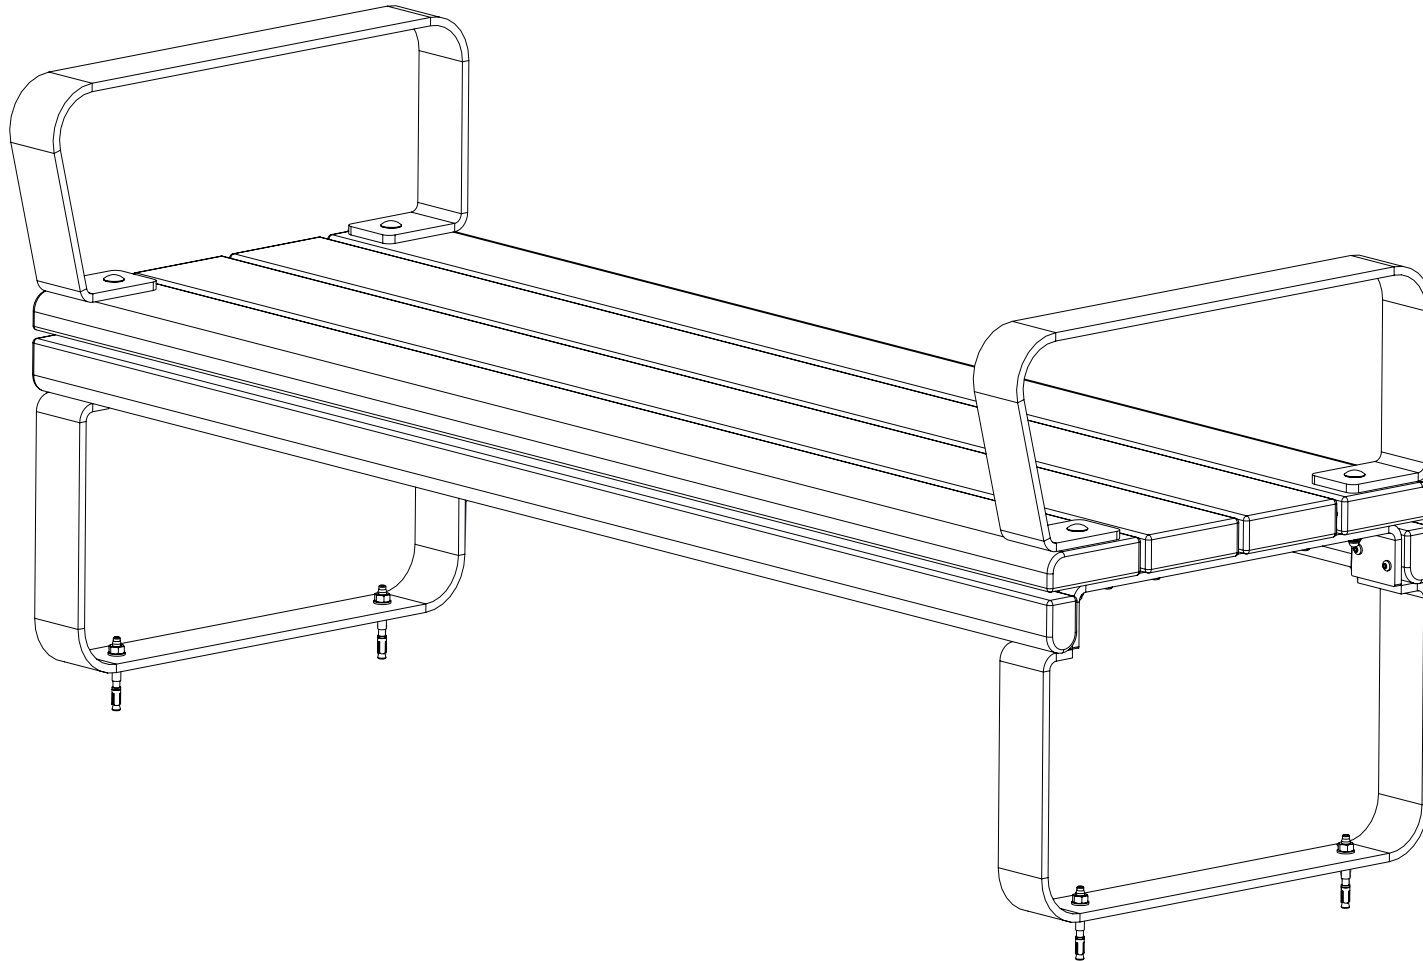

HAGS[®]

Rosenlund Bench, Hardwood

MASW103355

1	SW103340		1x 1760 x 601 x 120 mm	42.68kg
2	SW75441		2x 600 x 390 x 75 mm	10.92kg
3	SW76457		2x 645 x 260 x 75 mm	7.72kg
4	8008561		4x M10x86 HDG	0.04kg
5	8008754		4x DIN986-M10-8	0.015kg
6	8038094		4x ISO8677-M10x80-A2.70	0.063kg
7	8008732		24x SPAX-TKT-6x40-8.8	0.01kg
8	8050050		4x ISO7089-10.5x20x2	0.004kg