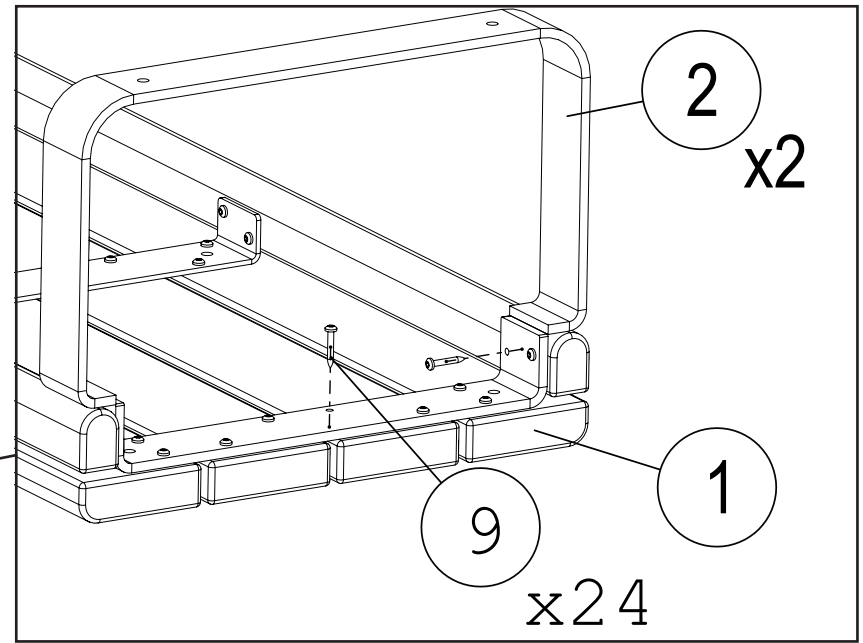

HAGS[®]

Rosenlund Sofa, Hardwood

MASW103356

1	SW103340		1x 1760 x 601 x 120 mm	42.68kg
2	SW75441		2x 600 x 390 x 75 mm	10.92kg
3	SW75805		2x 645 x 260 x 75 mm	8.98kg
4	SW95259		2x 1760 x 144 x 45 mm	6.88kg
5	8008561		4x M10x86 HDG	0.04kg
6	8008754		8x DIN986-M10-8	0.015kg
7	8039296		4x ISO8677-M10x70-8.8	0.057kg
8	8038094		4x ISO8677-M10x80-A2.70	0.063kg
9	8008732		24x SPAX-TKT-6x40-8.8	0.01kg
10	8050050		8x ISO7089-10.5x20x2	0.004kg