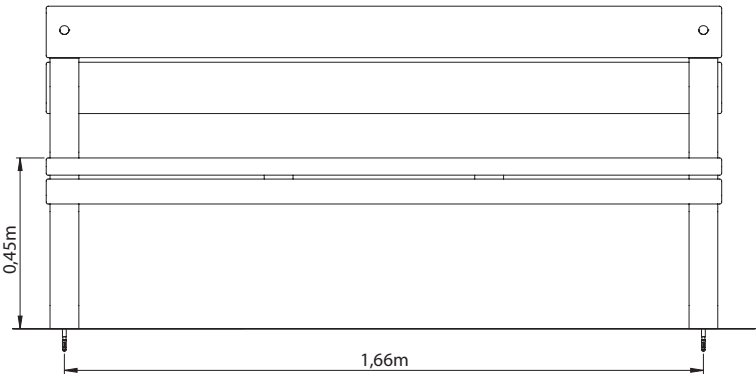

HAGS[®]

Rosenlund Sofa, Hardwood

MASW103356

1	SW103340		1x 1760 x 601 x 120 mm	42.68kg
2	SW75441		2x 600 x 390 x 75 mm	10.92kg
3	SW75805		2x 645 x 260 x 75 mm	8.98kg
4	SW95259		2x 1760 x 144 x 45 mm	6.88kg
5	8008561		4x M10x86 HDG	0.04kg
6	8008754		8x DIN986-M10-8	0.015kg
7	8039296		4x ISO8677-M10x70-8.8	0.057kg
8	8038094		4x ISO8677-M10x80-A2.70	0.063kg
9	8008732		24x SPAX-TKT-6x40-8.8	0.01kg
10	8050050		8x ISO7089-10.5x20x2	0.004kg