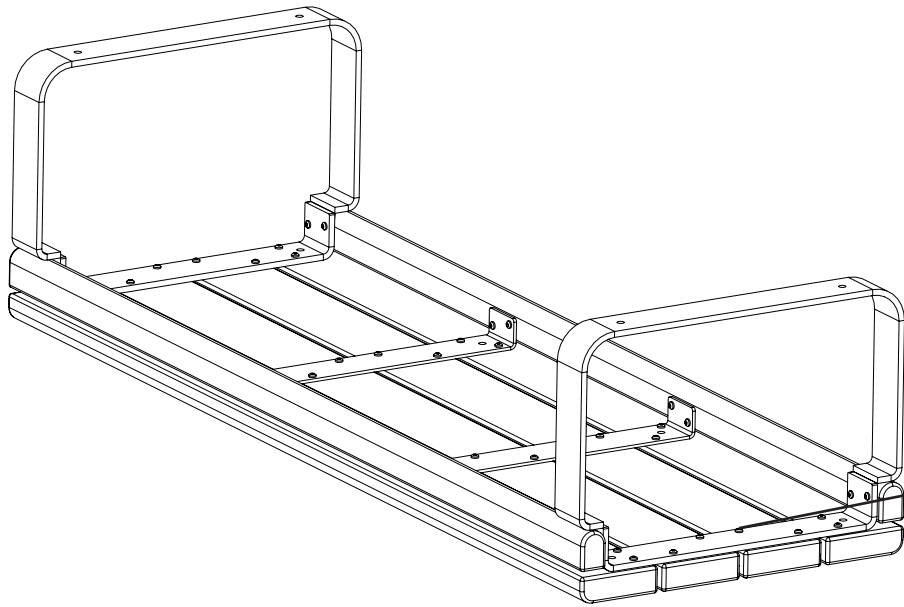

HAGS[®]

Rosenlund Sofa, Hardwood

MASW103356

1	SW103340		1x 1760 x 601 x 120 mm	42.68kg
2	SW75441		2x 600 x 390 x 75 mm	10.92kg
3	SW75805		2x 645 x 260 x 75 mm	8.98kg
4	SW95259		2x 1760 x 144 x 45 mm	6.88kg
5	8008561		4x M10x86 HDG	0.04kg
6	8008754		8x DIN986-M10-8	0.015kg
7	8039296		4x ISO8677-M10x70-8.8	0.057kg
8	8038094		4x ISO8677-M10x80-A2.70	0.063kg
9	8008732		24x SPAX-TKT-6x40-8.8	0.01kg
10	8050050		8x ISO7089-10.5x20x2	0.004kg