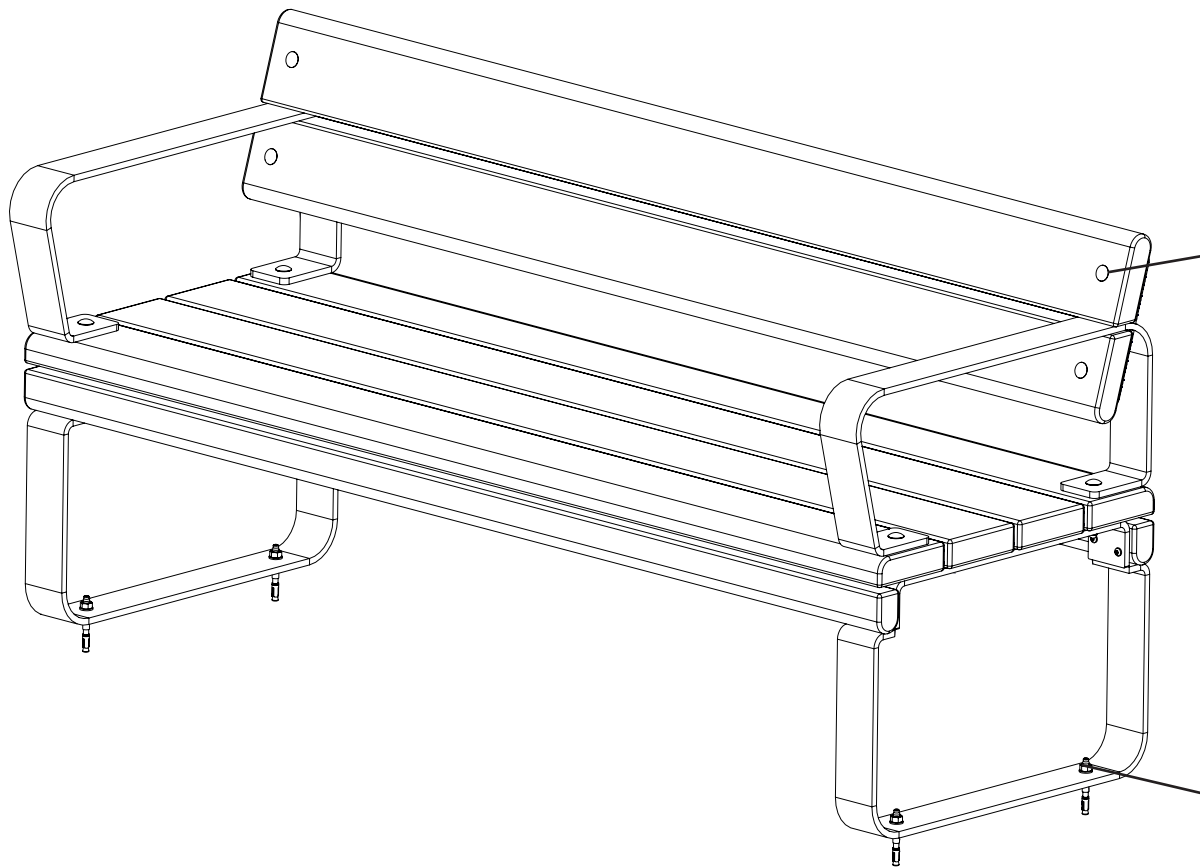

HAGS[®]

Rosenlund Sofa, Hardwood

MASW103356

1	SW103340		1x 1760 x 601 x 120 mm	42.68kg
2	SW75441		2x 600 x 390 x 75 mm	10.92kg
3	SW75805		2x 645 x 260 x 75 mm	8.98kg
4	SW95259		2x 1760 x 144 x 45 mm	6.88kg
5	8008561		4x M10x86 HDG	0.04kg
6	8008754		8x DIN986-M10-8	0.015kg
7	8039296		4x ISO8677-M10x70-8.8	0.057kg
8	8038094		4x ISO8677-M10x80-A2.70	0.063kg
9	8008732		24x SPAX-TKT-6x40-8.8	0.01kg
10	8050050		8x ISO7089-10.5x20x2	0.004kg

MASW78996