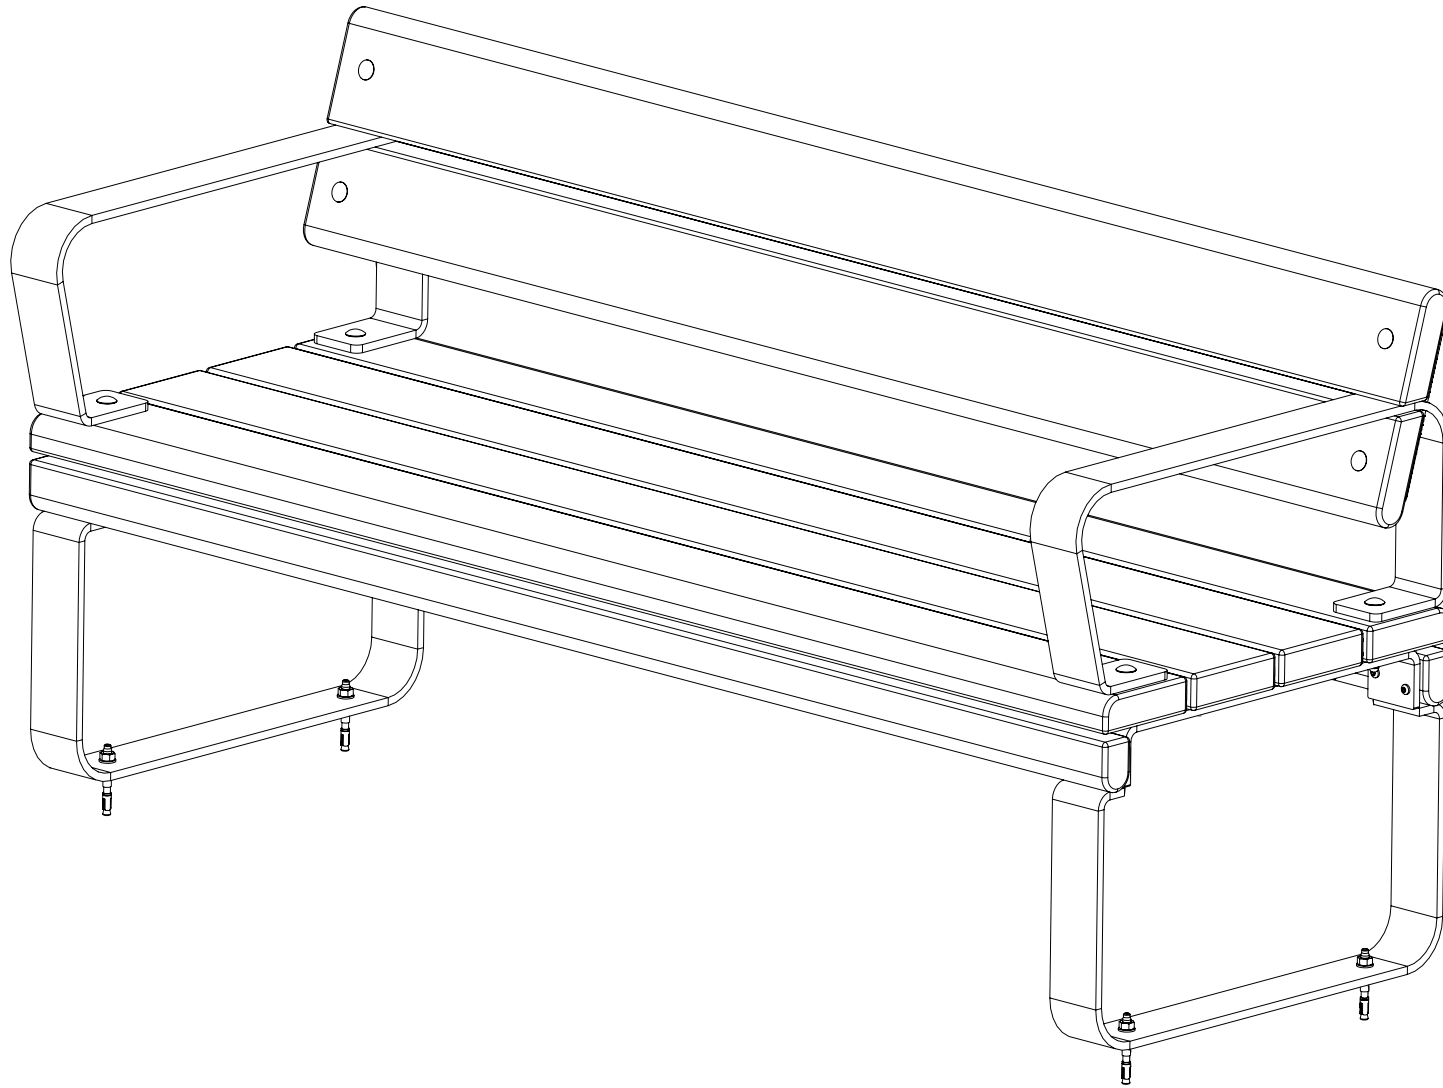

HAGS[®]

Rosenlund Sofa, Hardwood

MASW103356

1	SW103340		1x 1760 x 601 x 120 mm	42.68kg
2	SW75441		2x 600 x 390 x 75 mm	10.92kg
3	SW75805		2x 645 x 260 x 75 mm	8.98kg
4	SW95259		2x 1760 x 144 x 45 mm	6.88kg
5	8008561		4x M10x86 HDG	0.04kg
6	8008754		8x DIN986-M10-8	0.015kg
7	8039296		4x ISO8677-M10x70-8.8	0.057kg
8	8038094		4x ISO8677-M10x80-A2.70	0.063kg
9	8008732		24x SPAX-TKT-6x40-8.8	0.01kg
10	8050050		8x ISO7089-10.5x20x2	0.004kg

MASW78996