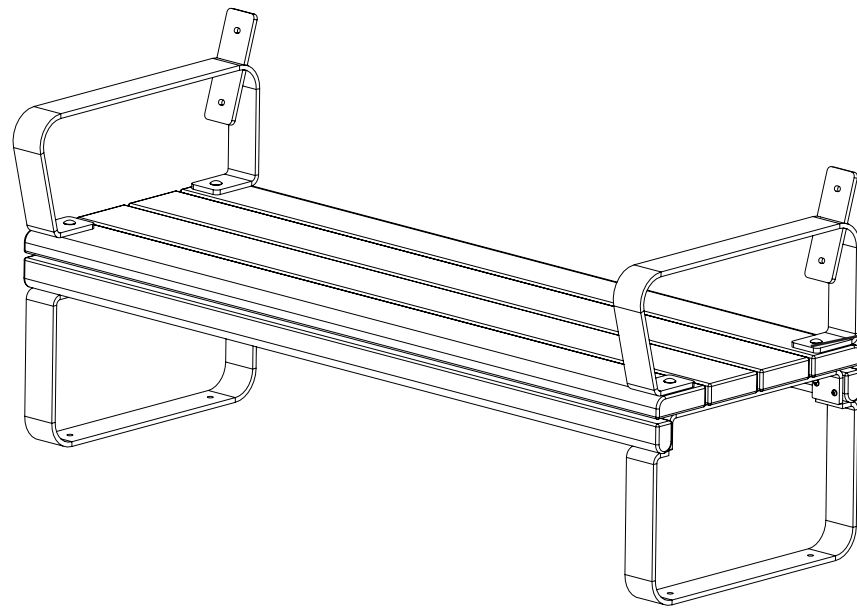

HAGS[®]

Rosenlund Sofa, Hardwood

MASW103356

1	SW103340		1x 1760 x 601 x 120 mm	42.68kg
2	SW75441		2x 600 x 390 x 75 mm	10.92kg
3	SW75805		2x 645 x 260 x 75 mm	8.98kg
4	SW95259		2x 1760 x 144 x 45 mm	6.88kg
5	8008561		4x M10x86 HDG	0.04kg
6	8008754		8x DIN986-M10-8	0.015kg
7	8039296		4x ISO8677-M10x70-8.8	0.057kg
8	8038094		4x ISO8677-M10x80-A2.70	0.063kg
9	8008732		24x SPAX-TKT-6x40-8.8	0.01kg
10	8050050		8x ISO7089-10.5x20x2	0.004kg