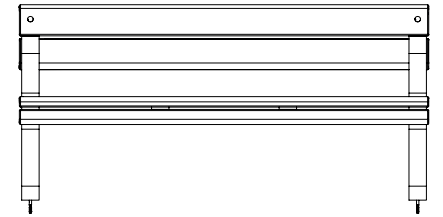

HAGS[®]

Rosenlund Sofa, Hardwood

MASW103356

1	SW103340		1x 1760 x 601 x 120 mm	42.68kg
2	SW75441		2x 600 x 390 x 75 mm	10.92kg
3	SW75805		2x 645 x 260 x 75 mm	8.98kg
4	SW95259		2x 1760 x 144 x 45 mm	6.88kg
5	8008561		4x M10x86 HDG	0.04kg
6	8008754		8x DIN986-M10-8	0.015kg
7	8039296		4x ISO8677-M10x70-8.8	0.057kg
8	8038094		4x ISO8677-M10x80-A2.70	0.063kg
9	8008732		24x SPAX-TKT-6x40-8.8	0.01kg
10	8050050		8x ISO7089-10.5x20x2	0.004kg