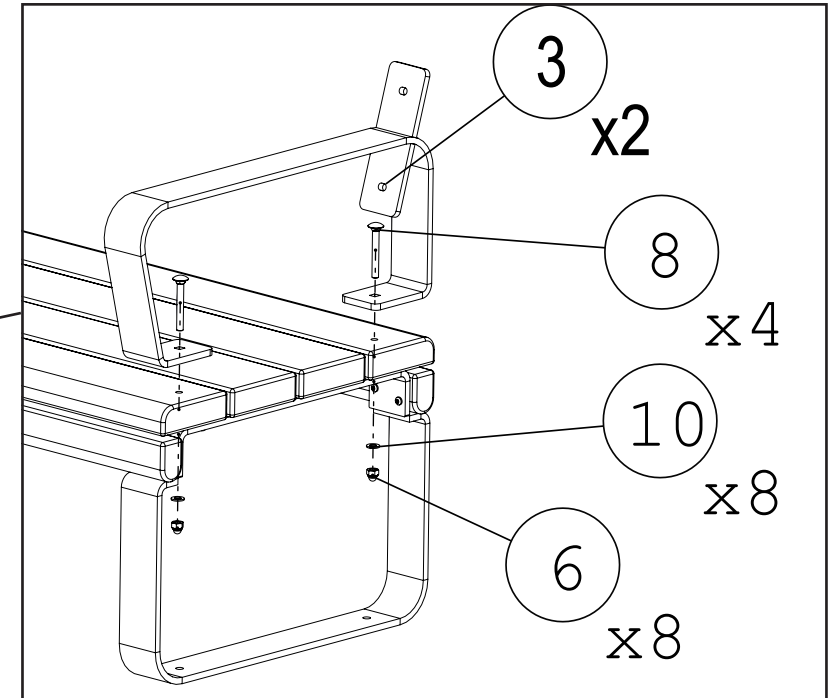

HAGS[®]

Rosenlund Sofa, Hardwood

MASW103356

1	SW103340		1x 1760 x 601 x 120 mm	42.68kg
2	SW75441		2x 600 x 390 x 75 mm	10.92kg
3	SW75805		2x 645 x 260 x 75 mm	8.98kg
4	SW95259		2x 1760 x 144 x 45 mm	6.88kg
5	8008561		4x M10x86 HDG	0.04kg
6	8008754		8x DIN986-M10-8	0.015kg
7	8039296		4x ISO8677-M10x70-8.8	0.057kg
8	8038094		4x ISO8677-M10x80-A2.70	0.063kg
9	8008732		24x SPAX-TKT-6x40-8.8	0.01kg
10	8050050		8x ISO7089-10.5x20x2	0.004kg