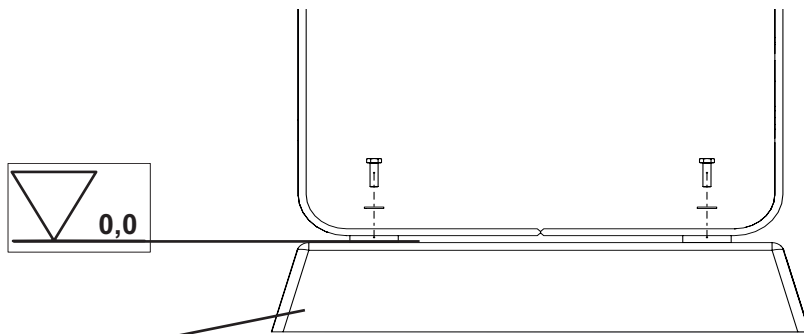

HAGS[®]

Rosenlund Sofa, Hardwood

MASW103356

1	SW103340		1x 1760 x 601 x 120 mm	42.68kg
2	SW75441		2x 600 x 390 x 75 mm	10.92kg
3	SW75805		2x 645 x 260 x 75 mm	8.98kg
4	SW95259		2x 1760 x 144 x 45 mm	6.88kg
5	8008561		4x M10x86 HDG	0.04kg
6	8008754		8x DIN986-M10-8	0.015kg
7	8039296		4x ISO8677-M10x70-8.8	0.057kg
8	8038094		4x ISO8677-M10x80-A2.70	0.063kg
9	8008732		24x SPAX-TKT-6x40-8.8	0.01kg
10	8050050		8x ISO7089-10.5x20x2	0.004kg