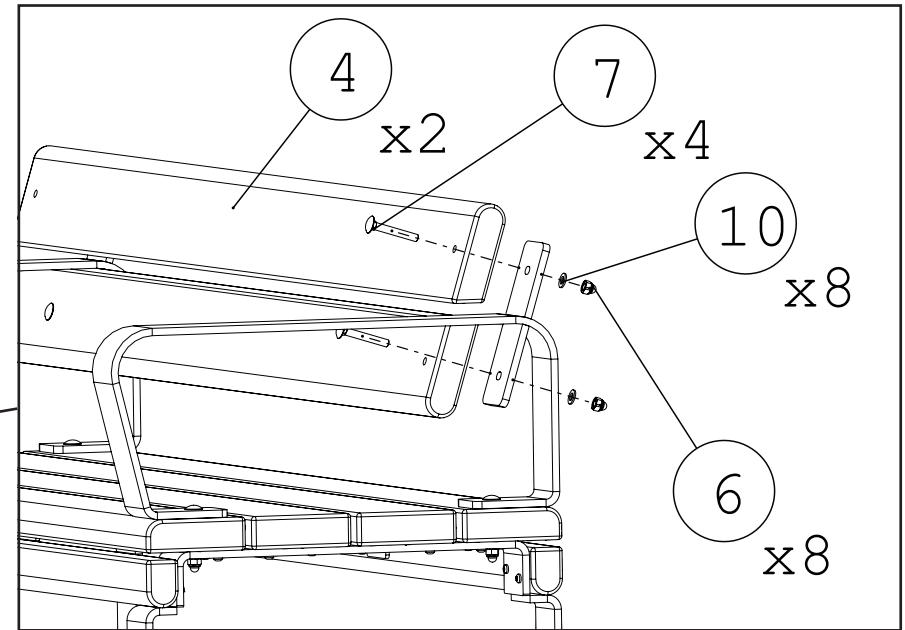

HAGS[®]

Rosenlund Sofa, Hardwood

MASW103356

1	SW103340		1x 1760 x 601 x 120 mm	42.68kg
2	SW75441		2x 600 x 390 x 75 mm	10.92kg
3	SW75805		2x 645 x 260 x 75 mm	8.98kg
4	SW95259		2x 1760 x 144 x 45 mm	6.88kg
5	8008561		4x M10x86 HDG	0.04kg
6	8008754		8x DIN986-M10-8	0.015kg
7	8039296		4x ISO8677-M10x70-8.8	0.057kg
8	8038094		4x ISO8677-M10x80-A2.70	0.063kg
9	8008732		24x SPAX-TKT-6x40-8.8	0.01kg
10	8050050		8x ISO7089-10.5x20x2	0.004kg