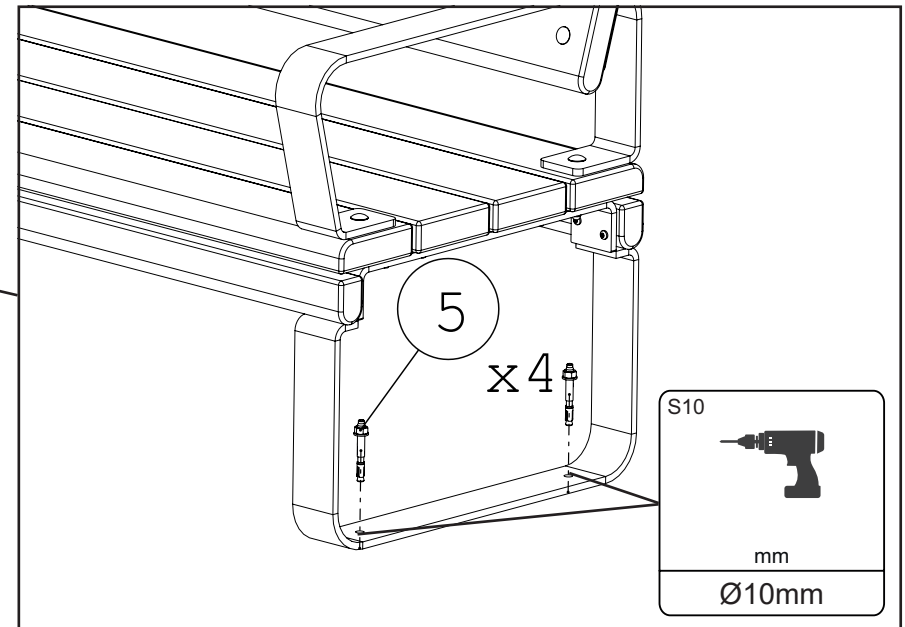

HAGS[®]

Rosenlund Sofa, Hardwood

MASW103356

1	SW103340		1x 1760 x 601 x 120 mm	42.68kg
2	SW75441		2x 600 x 390 x 75 mm	10.92kg
3	SW75805		2x 645 x 260 x 75 mm	8.98kg
4	SW95259		2x 1760 x 144 x 45 mm	6.88kg
5	8008561		4x M10x86 HDG	0.04kg
6	8008754		8x DIN986-M10-8	0.015kg
7	8039296		4x ISO8677-M10x70-8.8	0.057kg
8	8038094		4x ISO8677-M10x80-A2.70	0.063kg
9	8008732		24x SPAX-TKT-6x40-8.8	0.01kg
10	8050050		8x ISO7089-10.5x20x2	0.004kg