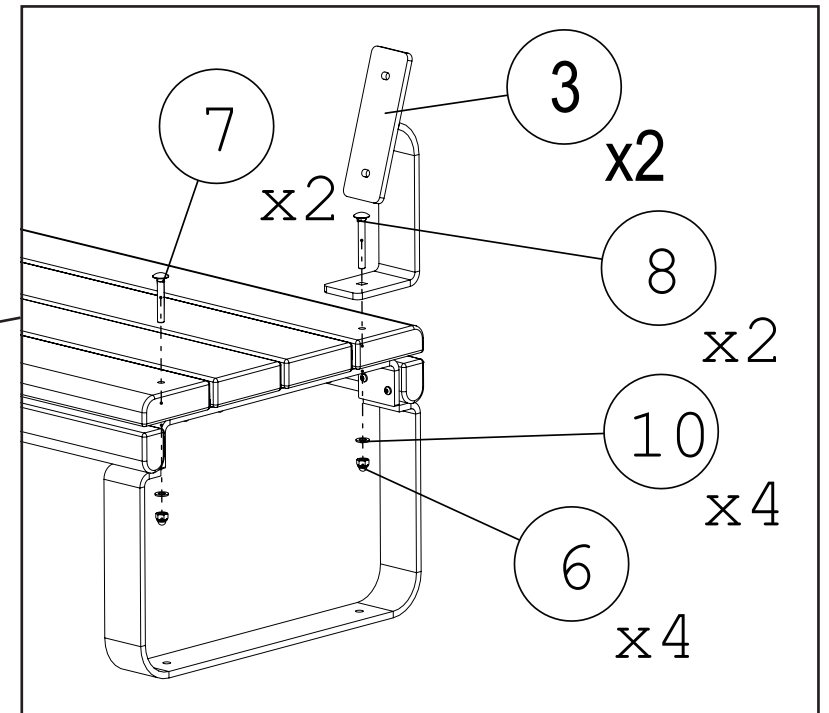

## Rosenlund Sofa, Hardwood

MASW103358

1	SW103340		1x 1760 x 601 x 120 mm	42.68kg
2	SW75441		2x 600 x 390 x 75 mm	10.92kg
3	SW75857		2x 385 x 132,5 x 75 mm	3.57kg
4	SW95259		2x 1760 x 144 x 45 mm	6.88kg
5	8008561		4x M10x86 HDG	0.04kg
6	8008754		8x DIN986-M10-8	0.015kg
7	8039296		6x ISO8677-M10x70-8.8	0.057kg
8	8038094		2x ISO8677-M10x80-A2.70	0.063kg
9	8008732		24x SPAX-TKT-6x40-8.8	0.01kg
10	8050050		8x ISO7089-10.5x20x2	0.004kg