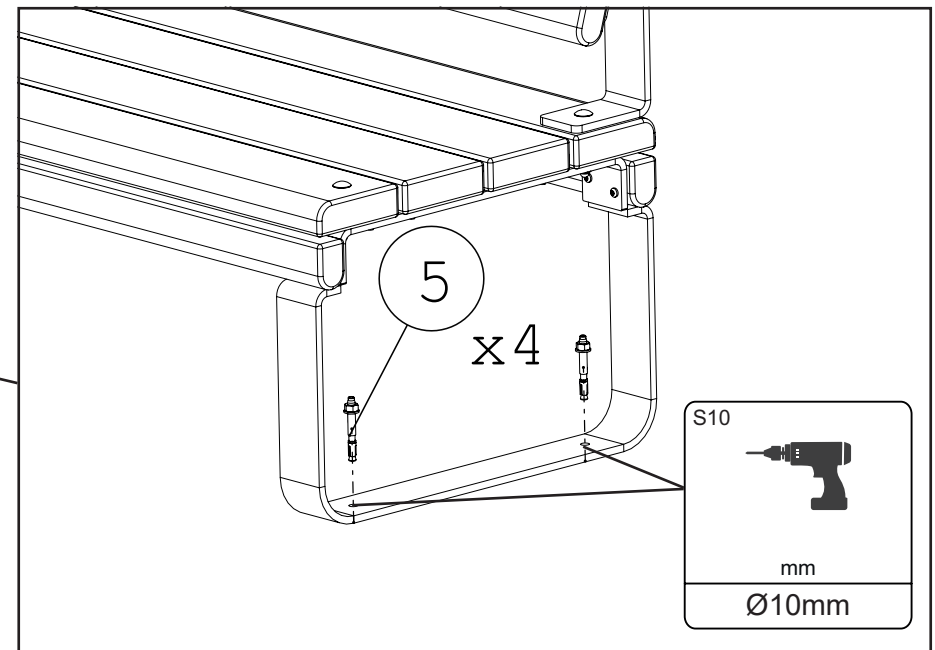

## Rosenlund Sofa, Hardwood

MASW103358

1	SW103340		1x 1760 x 601 x 120 mm	42.68kg
2	SW75441		2x 600 x 390 x 75 mm	10.92kg
3	SW75857		2x 385 x 132,5 x 75 mm	3.57kg
4	SW95259		2x 1760 x 144 x 45 mm	6.88kg
5	8008561		4x M10x86 HDG	0.04kg
6	8008754		8x DIN986-M10-8	0.015kg
7	8039296		6x ISO8677-M10x70-8.8	0.057kg
8	8038094		2x ISO8677-M10x80-A2.70	0.063kg
9	8008732		24x SPAX-TKT-6x40-8.8	0.01kg
10	8050050		8x ISO7089-10.5x20x2	0.004kg