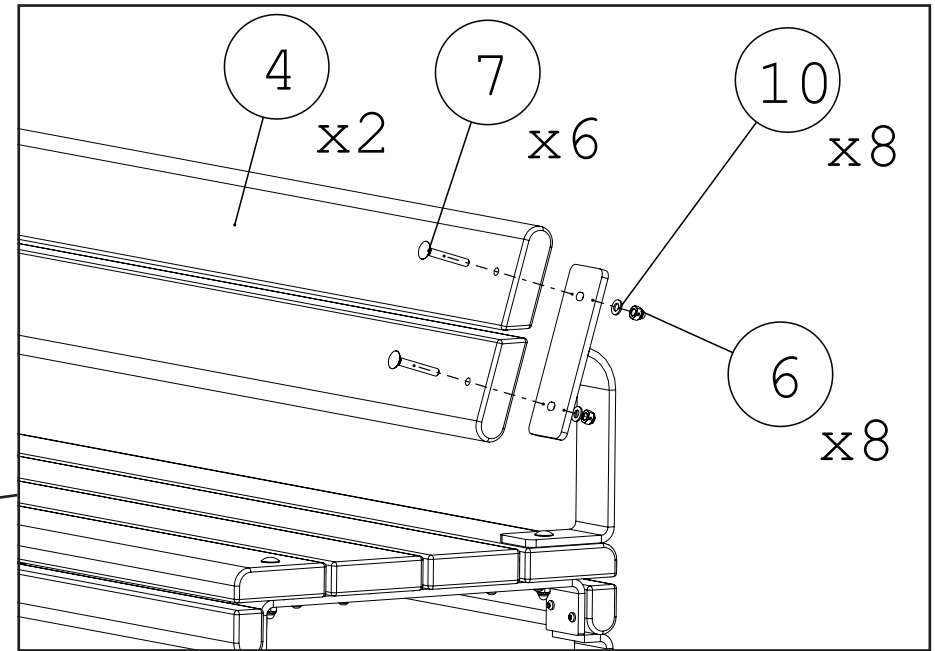

## Rosenlund Sofa, Hardwood

MASW103358

1	SW103340		1x 1760 x 601 x 120 mm	42.68kg
2	SW75441		2x 600 x 390 x 75 mm	10.92kg
3	SW75857		2x 385 x 132,5 x 75 mm	3.57kg
4	SW95259		2x 1760 x 144 x 45 mm	6.88kg
5	8008561		4x M10x86 HDG	0.04kg
6	8008754		8x DIN986-M10-8	0.015kg
7	8039296		6x ISO8677-M10x70-8.8	0.057kg
8	8038094		2x ISO8677-M10x80-A2.70	0.063kg
9	8008732		24x SPAX-TKT-6x40-8.8	0.01kg
10	8050050		8x ISO7089-10.5x20x2	0.004kg