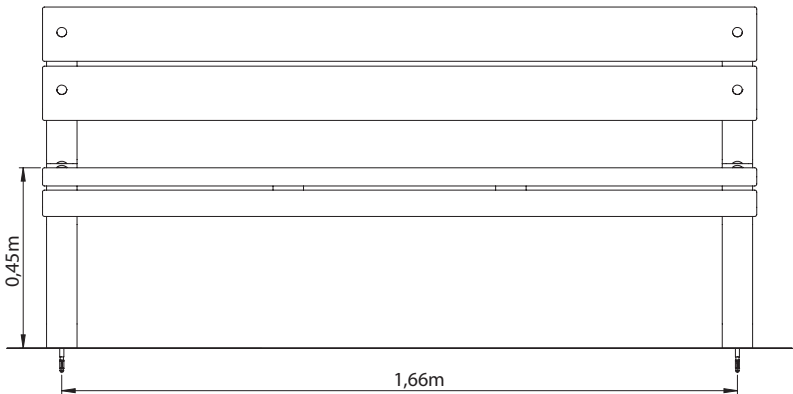

## Rosenlund Sofa, Hardwood

MASW103358

1	SW103340		1x 1760 x 601 x 120 mm	42.68kg
2	SW75441		2x 600 x 390 x 75 mm	10.92kg
3	SW75857		2x 385 x 132,5 x 75 mm	3.57kg
4	SW95259		2x 1760 x 144 x 45 mm	6.88kg
5	8008561		4x M10x86 HDG	0.04kg
6	8008754		8x DIN986-M10-8	0.015kg
7	8039296		6x ISO8677-M10x70-8.8	0.057kg
8	8038094		2x ISO8677-M10x80-A2.70	0.063kg
9	8008732		24x SPAX-TKT-6x40-8.8	0.01kg
10	8050050		8x ISO7089-10.5x20x2	0.004kg