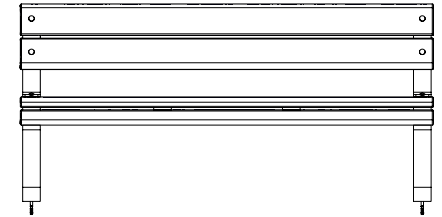

## Rosenlund Sofa, Hardwood

MASW103358

1	SW103340		1x 1760 x 601 x 120 mm	42.68kg
2	SW75441		2x 600 x 390 x 75 mm	10.92kg
3	SW75857		2x 385 x 132,5 x 75 mm	3.57kg
4	SW95259		2x 1760 x 144 x 45 mm	6.88kg
5	8008561		4x M10x86 HDG	0.04kg
6	8008754		8x DIN986-M10-8	0.015kg
7	8039296		6x ISO8677-M10x70-8.8	0.057kg
8	8038094		2x ISO8677-M10x80-A2.70	0.063kg
9	8008732		24x SPAX-TKT-6x40-8.8	0.01kg
10	8050050		8x ISO7089-10.5x20x2	0.004kg