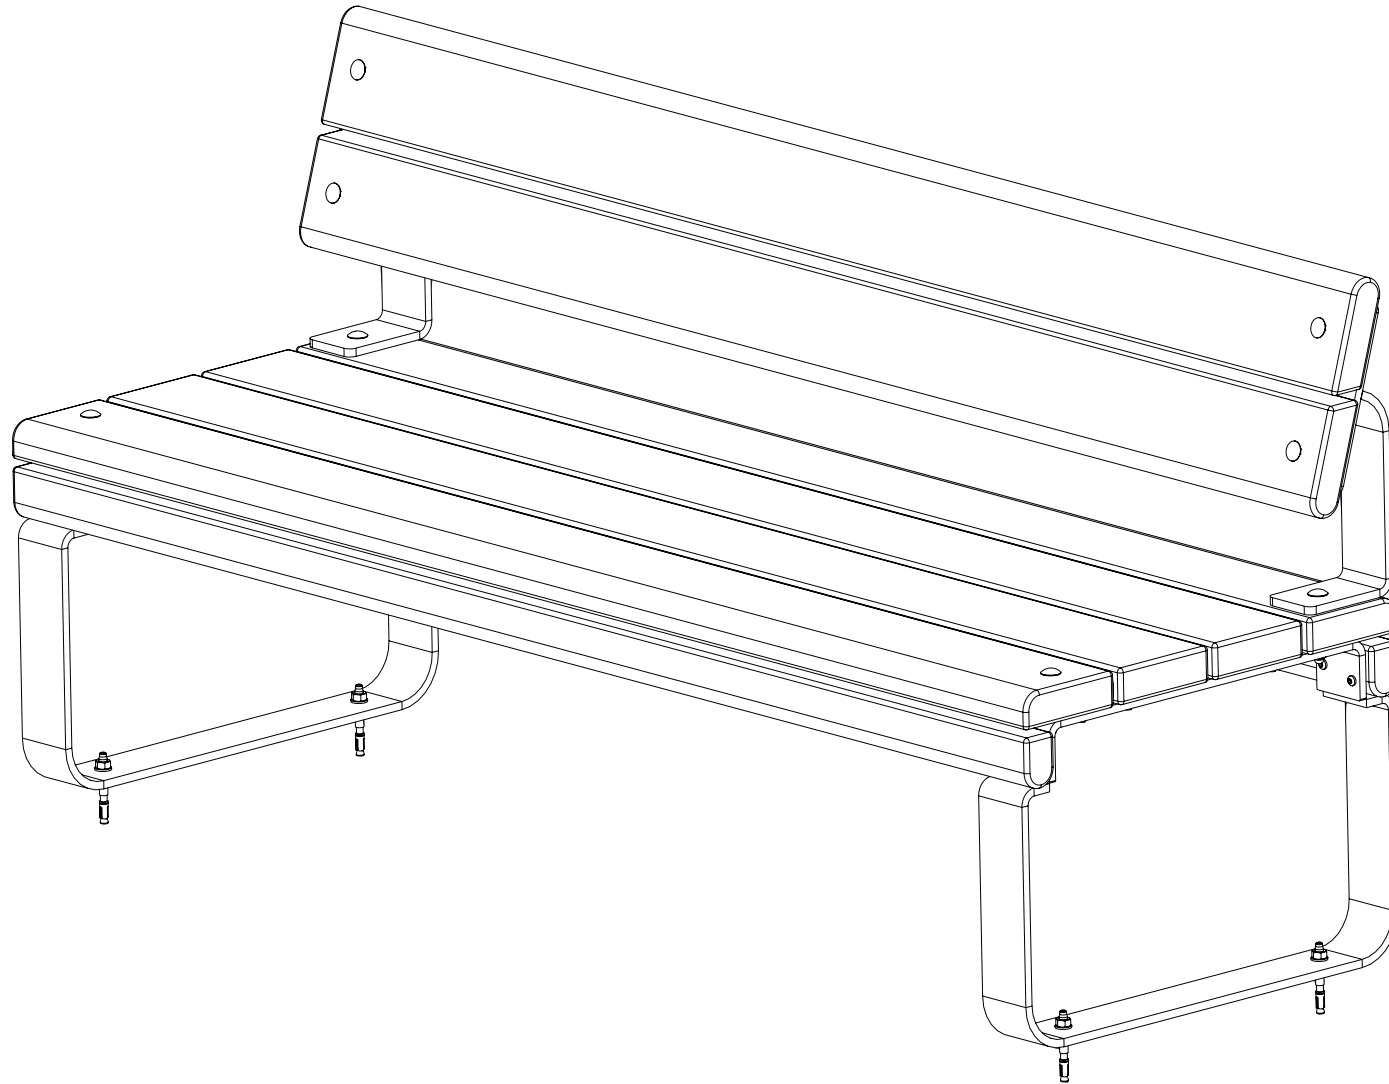

## Rosenlund Sofa, Hardwood

MASW103358

1	SW103340		1x 1760 x 601 x 120 mm	42.68kg
2	SW75441		2x 600 x 390 x 75 mm	10.92kg
3	SW75857		2x 385 x 132,5 x 75 mm	3.57kg
4	SW95259		2x 1760 x 144 x 45 mm	6.88kg
5	8008561		4x M10x86 HDG	0.04kg
6	8008754		8x DIN986-M10-8	0.015kg
7	8039296		6x ISO8677-M10x70-8.8	0.057kg
8	8038094		2x ISO8677-M10x80-A2.70	0.063kg
9	8008732		24x SPAX-TKT-6x40-8.8	0.01kg
10	8050050		8x ISO7089-10.5x20x2	0.004kg