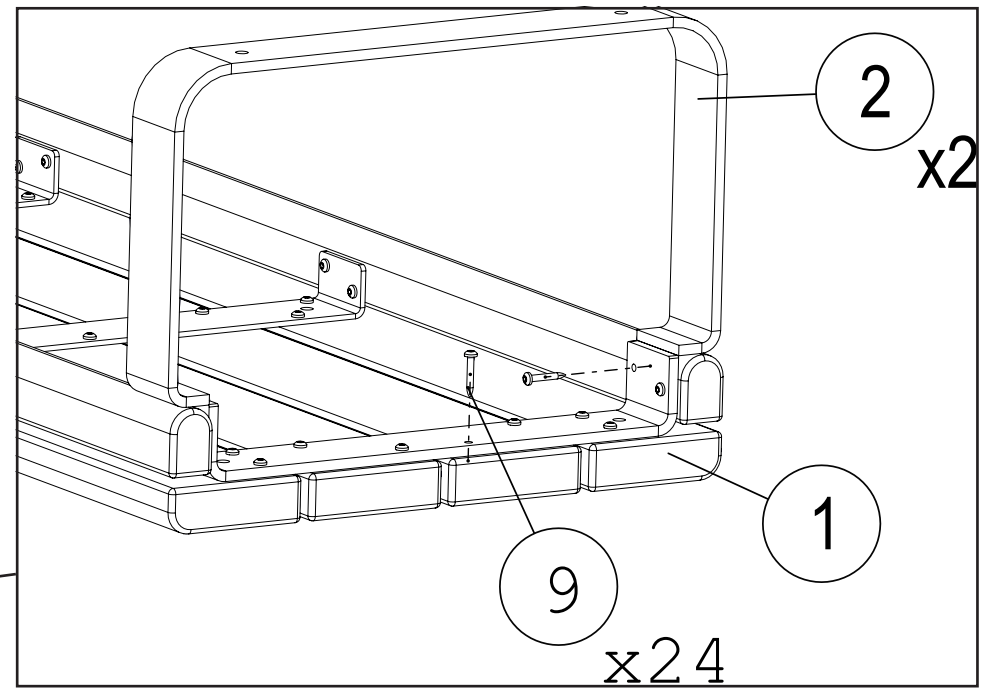

## Rosenlund Sofa, Hardwood

MASW103358

1	SW103340		1x 1760 x 601 x 120 mm	42.68kg
2	SW75441		2x 600 x 390 x 75 mm	10.92kg
3	SW75857		2x 385 x 132,5 x 75 mm	3.57kg
4	SW95259		2x 1760 x 144 x 45 mm	6.88kg
5	8008561		4x M10x86 HDG	0.04kg
6	8008754		8x DIN986-M10-8	0.015kg
7	8039296		6x ISO8677-M10x70-8.8	0.057kg
8	8038094		2x ISO8677-M10x80-A2.70	0.063kg
9	8008732		24x SPAX-TKT-6x40-8.8	0.01kg
10	8050050		8x ISO7089-10.5x20x2	0.004kg