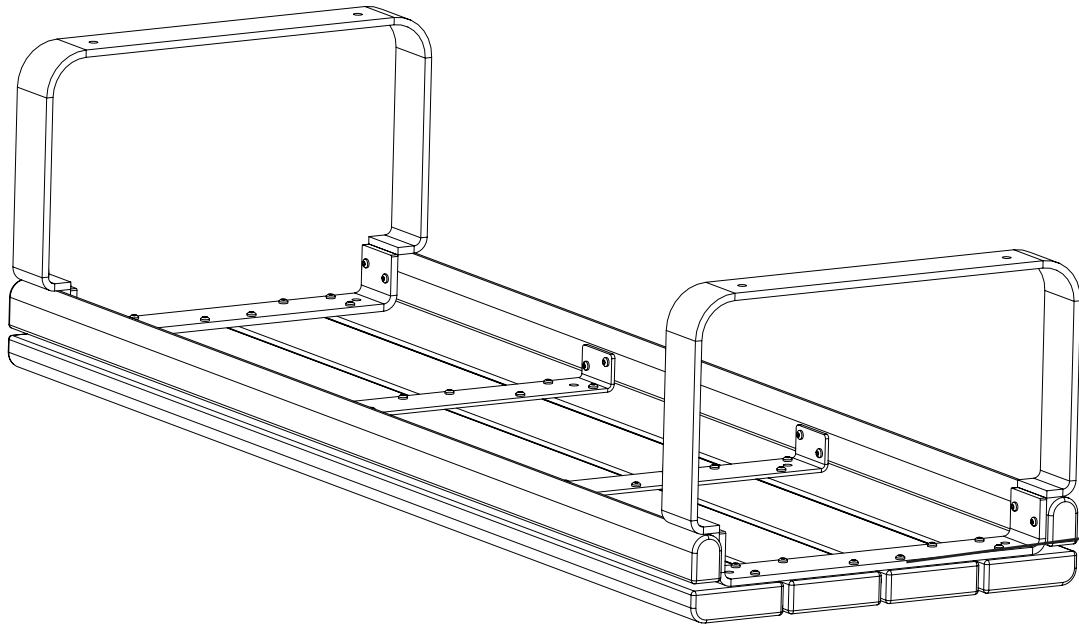

## Rosenlund Sofa, Hardwood

MASW103358

1	SW103340		1x 1760 x 601 x 120 mm	42.68kg
2	SW75441		2x 600 x 390 x 75 mm	10.92kg
3	SW75857		2x 385 x 132,5 x 75 mm	3.57kg
4	SW95259		2x 1760 x 144 x 45 mm	6.88kg
5	8008561		4x M10x86 HDG	0.04kg
6	8008754		8x DIN986-M10-8	0.015kg
7	8039296		6x ISO8677-M10x70-8.8	0.057kg
8	8038094		2x ISO8677-M10x80-A2.70	0.063kg
9	8008732		24x SPAX-TKT-6x40-8.8	0.01kg
10	8050050		8x ISO7089-10.5x20x2	0.004kg