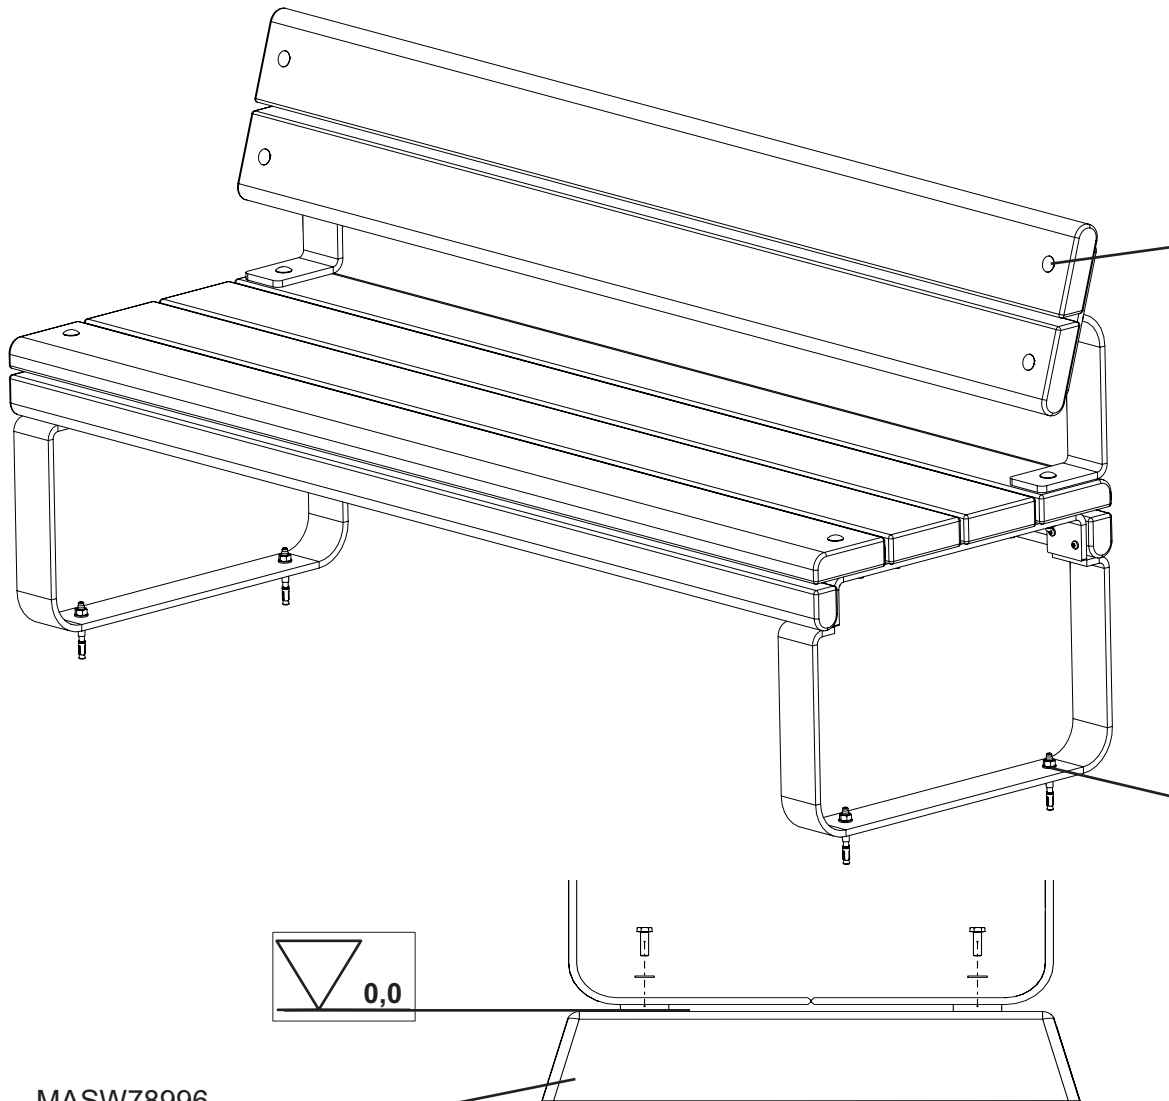

## Rosenlund Sofa, Hardwood

MASW103358

1	SW103340		1x 1760 x 601 x 120 mm	42.68kg
2	SW75441		2x 600 x 390 x 75 mm	10.92kg
3	SW75857		2x 385 x 132,5 x 75 mm	3.57kg
4	SW95259		2x 1760 x 144 x 45 mm	6.88kg
5	8008561		4x M10x86 HDG	0.04kg
6	8008754		8x DIN986-M10-8	0.015kg
7	8039296		6x ISO8677-M10x70-8.8	0.057kg
8	8038094		2x ISO8677-M10x80-A2.70	0.063kg
9	8008732		24x SPAX-TKT-6x40-8.8	0.01kg
10	8050050		8x ISO7089-10.5x20x2	0.004kg