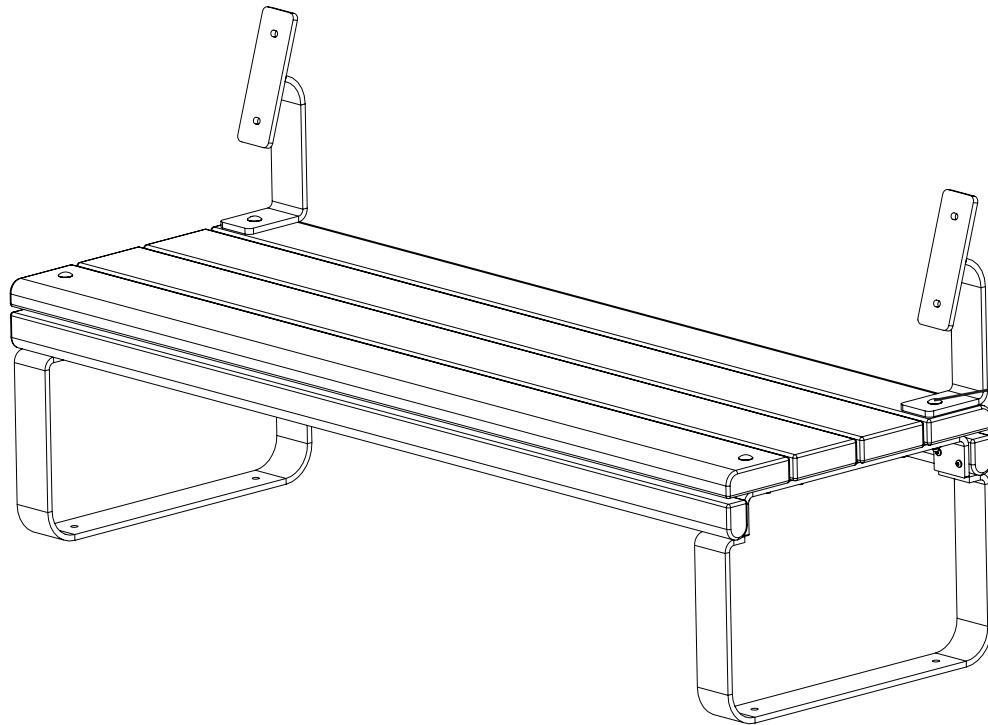

## Rosenlund Sofa, Hardwood

MASW103358

1	SW103340		1x 1760 x 601 x 120 mm	42.68kg
2	SW75441		2x 600 x 390 x 75 mm	10.92kg
3	SW75857		2x 385 x 132,5 x 75 mm	3.57kg
4	SW95259		2x 1760 x 144 x 45 mm	6.88kg
5	8008561		4x M10x86 HDG	0.04kg
6	8008754		8x DIN986-M10-8	0.015kg
7	8039296		6x ISO8677-M10x70-8.8	0.057kg
8	8038094		2x ISO8677-M10x80-A2.70	0.063kg
9	8008732		24x SPAX-TKT-6x40-8.8	0.01kg
10	8050050		8x ISO7089-10.5x20x2	0.004kg