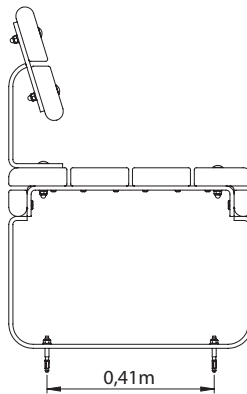

## Rosenlund Sofa, Hardwood

MASW103358

1	SW103340		1x 1760 x 601 x 120 mm	42.68kg
2	SW75441		2x 600 x 390 x 75 mm	10.92kg
3	SW75857		2x 385 x 132,5 x 75 mm	3.57kg
4	SW95259		2x 1760 x 144 x 45 mm	6.88kg
5	8008561		4x M10x86 HDG	0.04kg
6	8008754		8x DIN986-M10-8	0.015kg
7	8039296		6x ISO8677-M10x70-8.8	0.057kg
8	8038094		2x ISO8677-M10x80-A2.70	0.063kg
9	8008732		24x SPAX-TKT-6x40-8.8	0.01kg
10	8050050		8x ISO7089-10.5x20x2	0.004kg