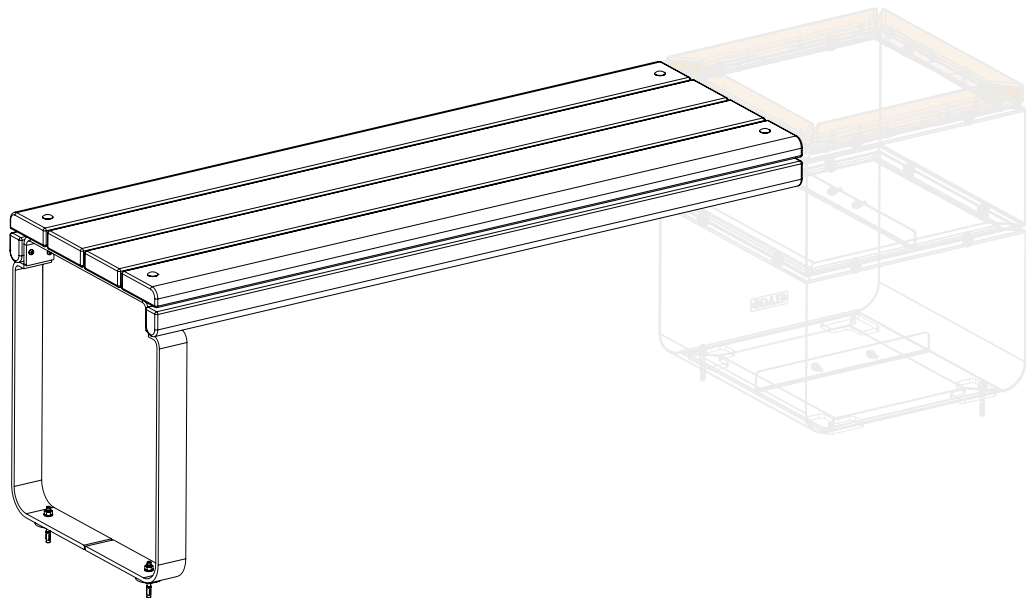

## Rosenlund Table, Hardwood

MASW103855

HAGS®

© Playpower inc  
hags@hags.com  
www.hags.com

**Rosenlund Table, Hardwood**  
MASW103855

Rev: 0  
08/12/23

1	SW95263		1x 1807 x 601 x 120 mm	43.24kg
2	SW75519		1x 685 x 600 x 75 mm	14.60kg
3	8008561		2x M10x86 HDG	0.04kg
4	8008754		4x DIN986-M10-8	0.015kg
5	8039295		2x ISO8677-M10x60-8.8	0.050kg
6	8039296		2x ISO8677-M10x70-8.8	0.057kg
7	8008699		12x TKT-6x40-8.8	0.01kg
8	8050050		4x ISO7089-10.5x20x2	0.004kg

S17

S18

S19

S20

1 x 1

MASW78563  
 MASW78536  
 MASW78714

MASW78080  
 MASW78939  
 MASW78930

MASW78053  
 MASW78513  
 MASW78536  
 MASW78714