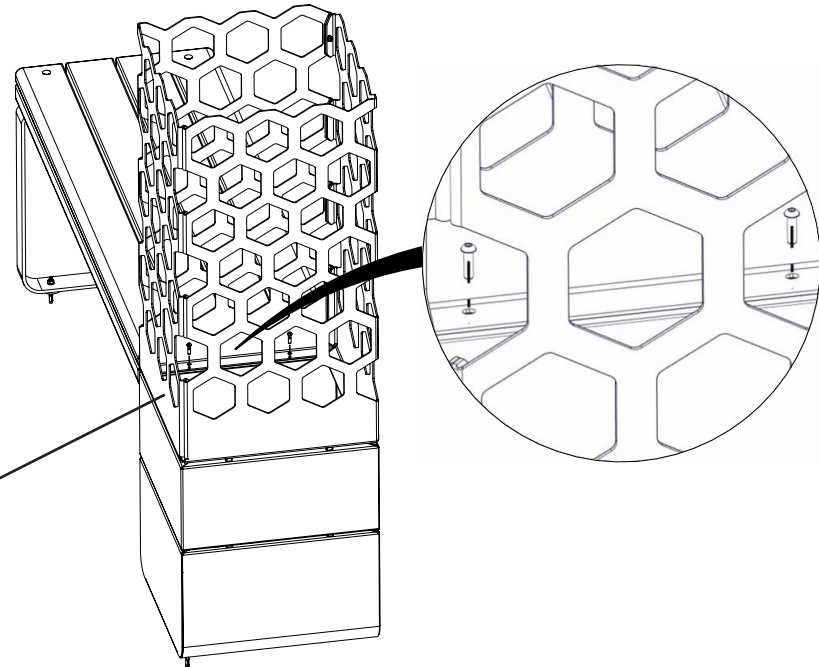

## Rosenlund Table, Hardwood

MASW103855

HAGS®

© Playpower inc  
hags@hags.com  
www.hags.com

**Rosenlund Table, Hardwood**  
MASW103855

Rev: 0  
08/12/23

1	SW95263		1x 1807 x 601 x 120 mm	43.24kg
2	SW75519		1x 685 x 600 x 75 mm	14.60kg
3	8008561		2x M10x86 HDG	0.04kg
4	8008754		4x DIN986-M10-8	0.015kg
5	8039295		2x ISO8677-M10x60-8.8	0.050kg
6	8039296		2x ISO8677-M10x70-8.8	0.057kg
7	8008699		12x TKT-6x40-8.8	0.01kg
8	8050050		4x ISO7089-10.5x20x2	0.004kg

S17

S18

S19

S20

1 x 1

MASW78563  
 MASW78536  
 MASW78714

MASW78080  
 MASW78939  
 MASW78930

MASW78053  
 MASW78513  
 MASW78536  
 MASW78714

MASW77934  
MASW77914  
MASW78939  
MASW78930

3  
x2

MASW78996