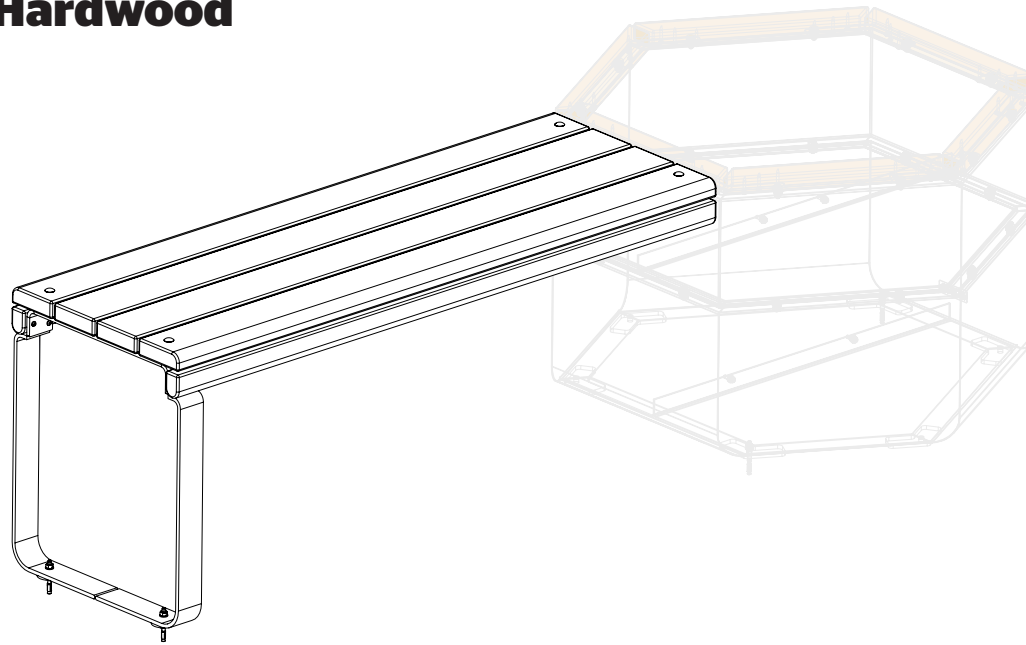

## Rosenlund Table, Hardwood

MASW103855

HAGS®

© Playpower inc  
hags@hags.com  
www.hags.com

**Rosenlund Table, Hardwood**  
MASW103855

Rev: 0  
08/12/23

1	SW95263		1x 1807 x 601 x 120 mm	43.24kg
2	SW75519		1x 685 x 600 x 75 mm	14.60kg
3	8008561		2x M10x86 HDG	0.04kg
4	8008754		4x DIN986-M10-8	0.015kg
5	8039295		2x ISO8677-M10x60-8.8	0.050kg
6	8039296		2x ISO8677-M10x70-8.8	0.057kg
7	8008699		12x TKT-6x40-8.8	0.01kg
8	8050050		4x ISO7089-10.5x20x2	0.004kg

S17

S18

S19

S20

1 x 1

MASW78563  
 MASW78536  
 MASW78714

MASW78080  
 MASW78939  
 MASW78930

MASW78053  
 MASW78513  
 MASW78536  
 MASW78714