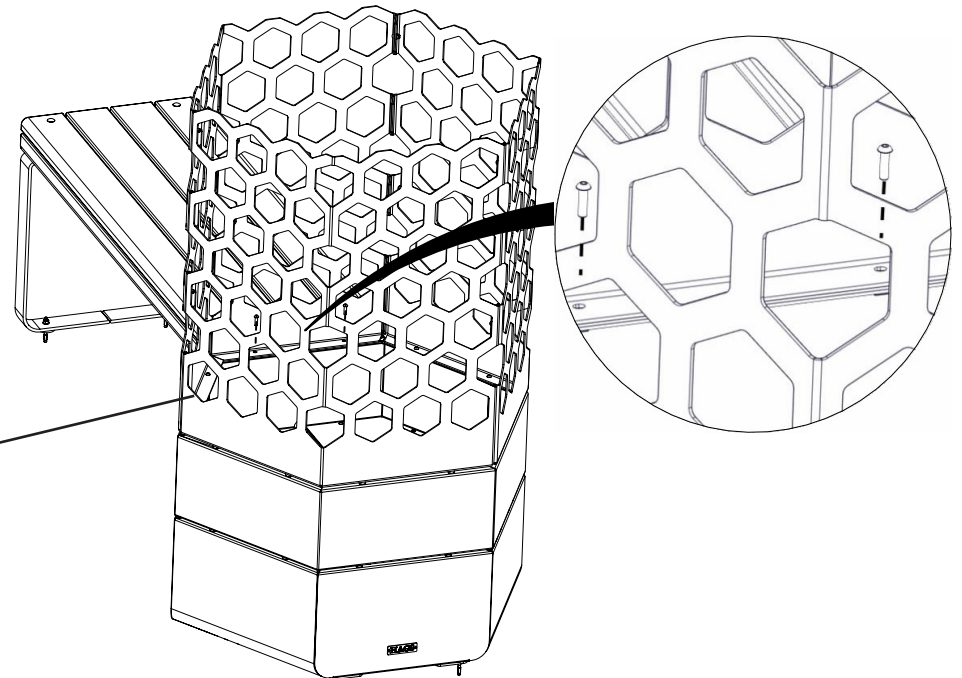

## Rosenlund Table, Hardwood

MASW103855

HAGS®

© Playpower inc  
hags@hags.com  
www.hags.com

**Rosenlund Table, Hardwood**  
MASW103855

Rev: 0  
08/12/23

1	SW95263		1x 1807 x 601 x 120 mm	43.24kg
2	SW75519		1x 685 x 600 x 75 mm	14.60kg
3	8008561		2x M10x86 HDG	0.04kg
4	8008754		4x DIN986-M10-8	0.015kg
5	8039295		2x ISO8677-M10x60-8.8	0.050kg
6	8039296		2x ISO8677-M10x70-8.8	0.057kg
7	8008699		12x TKT-6x40-8.8	0.01kg
8	8050050		4x ISO7089-10.5x20x2	0.004kg

S17

S18

S19

S20

1 x 1

MASW78563  
 MASW78536  
 MASW78714

MASW78080  
 MASW78939  
 MASW78930

MASW78053  
 MASW78513  
 MASW78536  
 MASW78714

MASW77934  
MASW77914  
MASW78939  
MASW78930

3  
x2

MASW78996