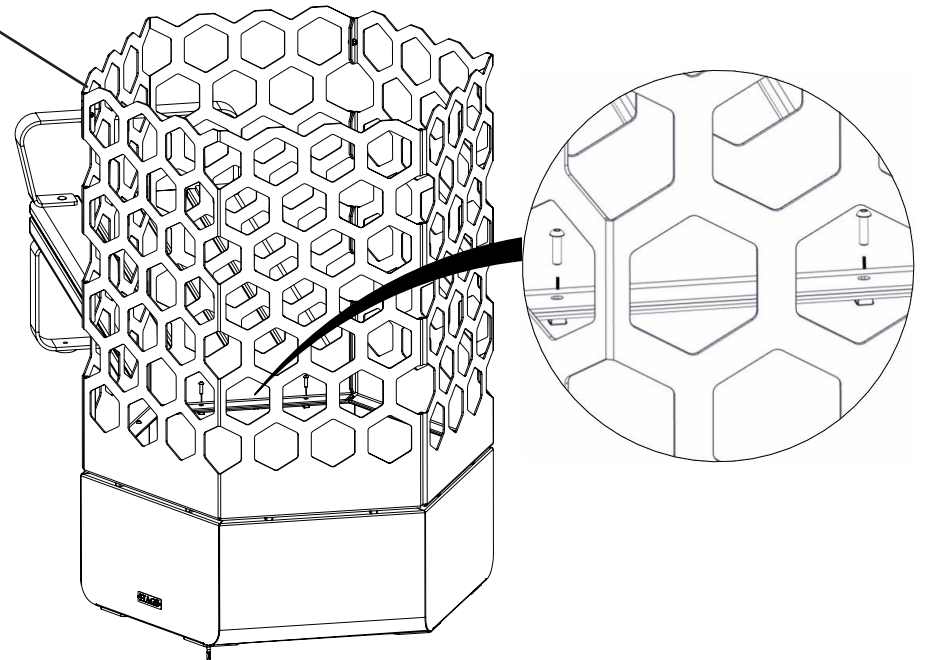

HAGS[®]

Rosenlund Bench, Hardwood

MASW103856

| | | | | |
|---|---------|---|-------------------------|---------|
| 1 | SW95263 |  | 1x 1807 x 601 x 120 mm | 43.24kg |
| 2 | SW75441 |  | 1x 600 x 390 x 75 mm | 11.14kg |
| 3 | SW76457 |  | 1x 645 x 260 x 75 mm | 7.71kg |
| 4 | 8008561 |  | 2x M10x86 HDG | 0.04kg |
| 5 | 8008754 |  | 4x DIN986-M10-8 | 0.015kg |
| 6 | 8039295 |  | 2x ISO8677-M10x60-8.8 | 0.050kg |
| 7 | 8038094 |  | 2x ISO8677-M10x80-A2.70 | 0.063kg |
| 8 | 8008699 |  | 12x TKT-6x40-8.8 | 0.01kg |
| 9 | 8050050 |  | 4x ISO7089-10.5x20x2 | 0.004kg |

MASW78563
MASW78714

MASW78080
MASW78930

MASW78513
MASW78053

MASW78536
MASW78714

MASW77914
MASW77934

MASW78939
MASW78930