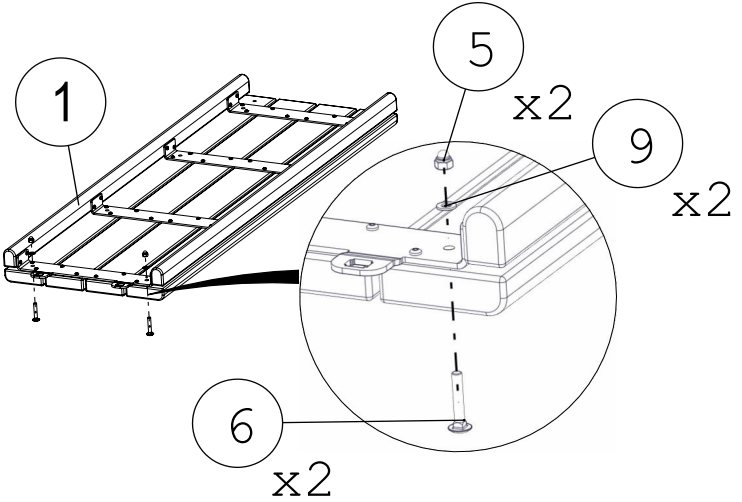

HAGS[®]

Rosenlund Bench, Hardwood

MASW103856

| | | | | |
|---|---------|---|-------------------------|---------|
| 1 | SW95263 |  | 1x 1807 x 601 x 120 mm | 43.24kg |
| 2 | SW75441 |  | 1x 600 x 390 x 75 mm | 11.14kg |
| 3 | SW76457 |  | 1x 645 x 260 x 75 mm | 7.71kg |
| 4 | 8008561 |  | 2x M10x86 HDG | 0.04kg |
| 5 | 8008754 |  | 4x DIN986-M10-8 | 0.015kg |
| 6 | 8039295 |  | 2x ISO8677-M10x60-8.8 | 0.050kg |
| 7 | 8038094 |  | 2x ISO8677-M10x80-A2.70 | 0.063kg |
| 8 | 8008699 |  | 12x TKT-6x40-8.8 | 0.01kg |
| 9 | 8050050 |  | 4x ISO7089-10.5x20x2 | 0.004kg |

MASW78563
MASW78714

MASW78080
MASW78930

MASW78513
MASW78053

MASW78536
MASW78714

MASW77914
MASW77934

MASW78939
MASW78930