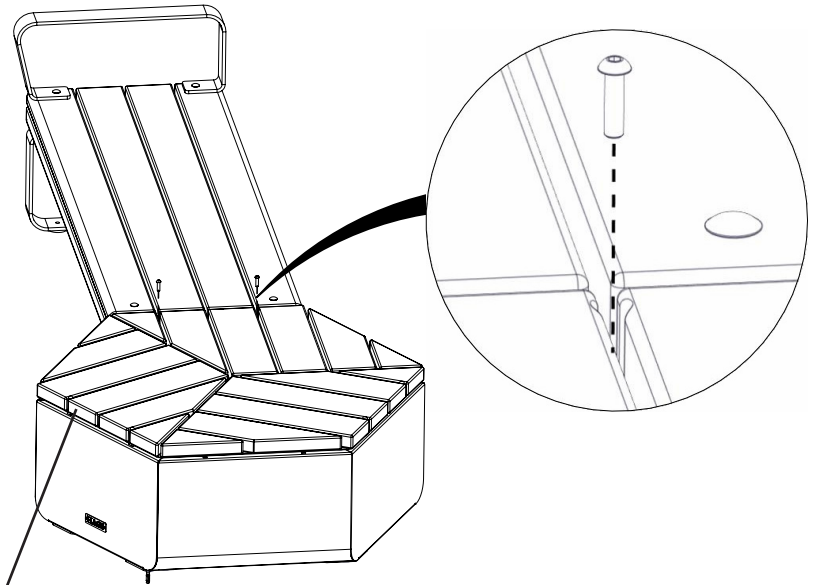

HAGS[®]

Rosenlund Bench, Hardwood

MASW103856

| | | | | |
|---|---------|---|-------------------------|---------|
| 1 | SW95263 |  | 1x 1807 x 601 x 120 mm | 43.24kg |
| 2 | SW75441 |  | 1x 600 x 390 x 75 mm | 11.14kg |
| 3 | SW76457 |  | 1x 645 x 260 x 75 mm | 7.71kg |
| 4 | 8008561 |  | 2x M10x86 HDG | 0.04kg |
| 5 | 8008754 |  | 4x DIN986-M10-8 | 0.015kg |
| 6 | 8039295 |  | 2x ISO8677-M10x60-8.8 | 0.050kg |
| 7 | 8038094 |  | 2x ISO8677-M10x80-A2.70 | 0.063kg |
| 8 | 8008699 |  | 12x TKT-6x40-8.8 | 0.01kg |
| 9 | 8050050 |  | 4x ISO7089-10.5x20x2 | 0.004kg |

MASW78563
MASW78714

MASW78080
MASW78930

MASW78513
MASW78053

MASW78536
MASW78714

MASW77914
MASW77934

MASW78939
MASW78930