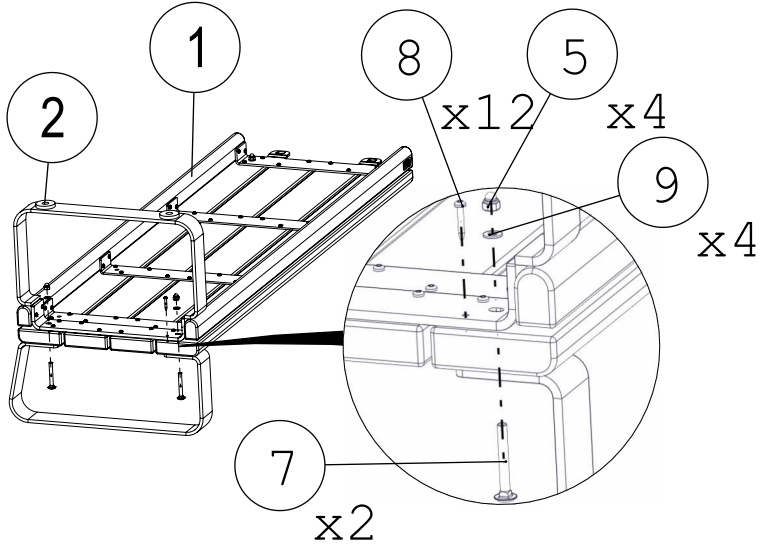

HAGS[®]

Rosenlund Bench, Hardwood

MASW103856

| | | | | |
|---|---------|---|-------------------------|---------|
| 1 | SW95263 |  | 1x 1807 x 601 x 120 mm | 43.24kg |
| 2 | SW75441 |  | 1x 600 x 390 x 75 mm | 11.14kg |
| 3 | SW76457 |  | 1x 645 x 260 x 75 mm | 7.71kg |
| 4 | 8008561 |  | 2x M10x86 HDG | 0.04kg |
| 5 | 8008754 |  | 4x DIN986-M10-8 | 0.015kg |
| 6 | 8039295 |  | 2x ISO8677-M10x60-8.8 | 0.050kg |
| 7 | 8038094 |  | 2x ISO8677-M10x80-A2.70 | 0.063kg |
| 8 | 8008699 |  | 12x TKT-6x40-8.8 | 0.01kg |
| 9 | 8050050 |  | 4x ISO7089-10.5x20x2 | 0.004kg |

MASW78563
MASW78714

MASW78080
MASW78930

MASW78513
MASW78053

MASW78536
MASW78714

MASW77914
MASW77934

MASW78939
MASW78930