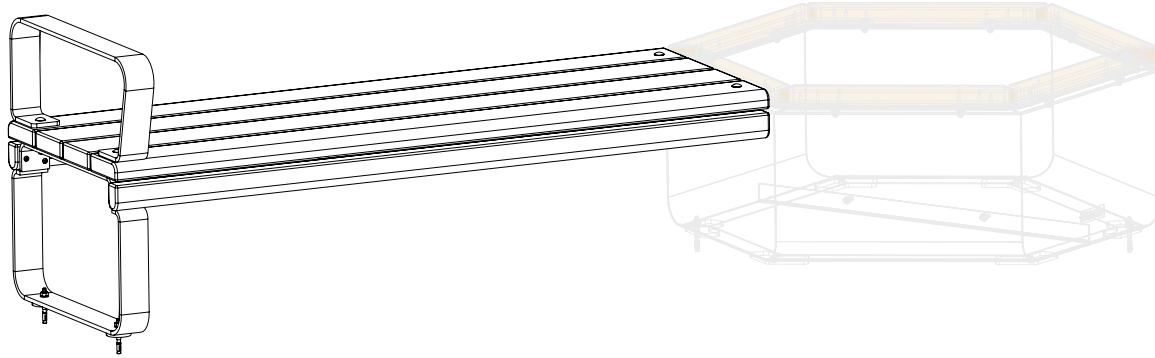

HAGS[®]

Rosenlund Bench, Hardwood

MASW103856

| | | | | |
|---|---------|---|-------------------------|---------|
| 1 | SW95263 |  | 1x 1807 x 601 x 120 mm | 43.24kg |
| 2 | SW75441 |  | 1x 600 x 390 x 75 mm | 11.14kg |
| 3 | SW76457 |  | 1x 645 x 260 x 75 mm | 7.71kg |
| 4 | 8008561 |  | 2x M10x86 HDG | 0.04kg |
| 5 | 8008754 |  | 4x DIN986-M10-8 | 0.015kg |
| 6 | 8039295 |  | 2x ISO8677-M10x60-8.8 | 0.050kg |
| 7 | 8038094 |  | 2x ISO8677-M10x80-A2.70 | 0.063kg |
| 8 | 8008699 |  | 12x TKT-6x40-8.8 | 0.01kg |
| 9 | 8050050 |  | 4x ISO7089-10.5x20x2 | 0.004kg |

MASW78563
MASW78714

MASW78080
MASW78930

MASW78513
MASW78053

MASW78536
MASW78714

MASW77914
MASW77934

MASW78939
MASW78930