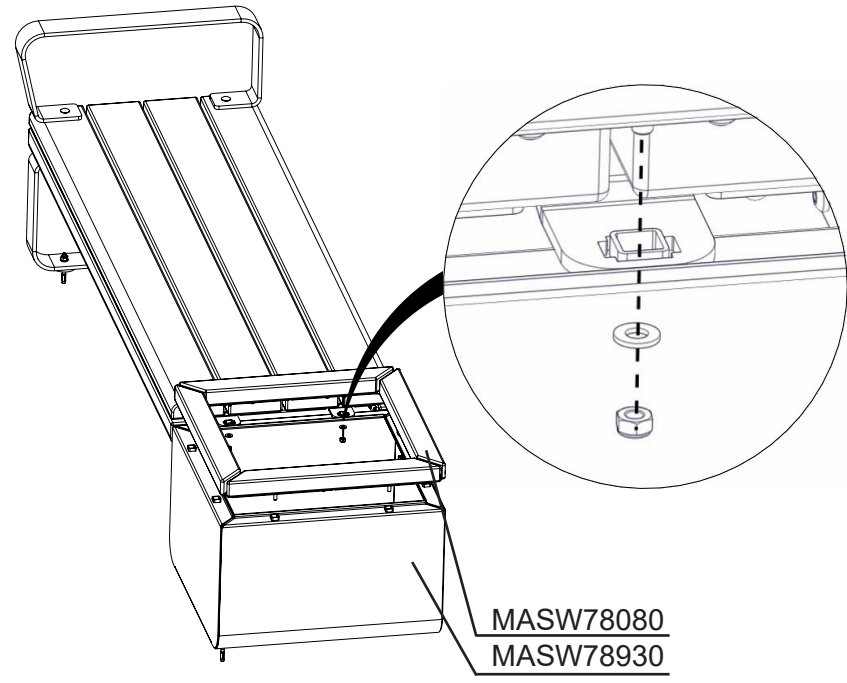

HAGS[®]

Rosenlund Bench, Hardwood

MASW103856

| | | | | |
|---|---------|---|-------------------------|---------|
| 1 | SW95263 |  | 1x 1807 x 601 x 120 mm | 43.24kg |
| 2 | SW75441 |  | 1x 600 x 390 x 75 mm | 11.14kg |
| 3 | SW76457 |  | 1x 645 x 260 x 75 mm | 7.71kg |
| 4 | 8008561 |  | 2x M10x86 HDG | 0.04kg |
| 5 | 8008754 |  | 4x DIN986-M10-8 | 0.015kg |
| 6 | 8039295 |  | 2x ISO8677-M10x60-8.8 | 0.050kg |
| 7 | 8038094 |  | 2x ISO8677-M10x80-A2.70 | 0.063kg |
| 8 | 8008699 |  | 12x TKT-6x40-8.8 | 0.01kg |
| 9 | 8050050 |  | 4x ISO7089-10.5x20x2 | 0.004kg |

MASW78563
MASW78714

MASW78080
MASW78930

MASW78513
MASW78053

MASW78536
MASW78714

MASW77914
MASW77934

MASW78939
MASW78930