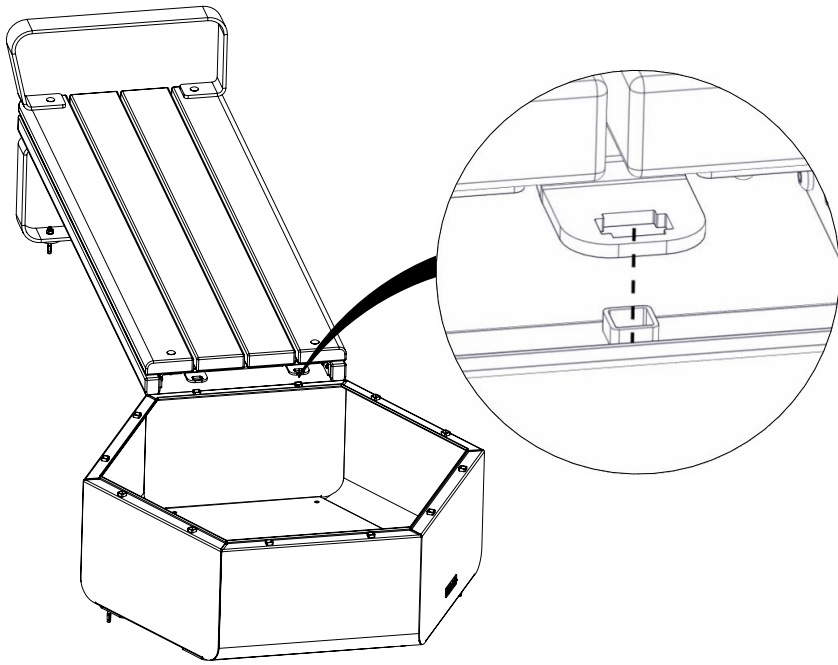

HAGS[®]

Rosenlund Bench, Hardwood

MASW103856

| | | | | |
|---|---------|---|-------------------------|---------|
| 1 | SW95263 |  | 1x 1807 x 601 x 120 mm | 43.24kg |
| 2 | SW75441 |  | 1x 600 x 390 x 75 mm | 11.14kg |
| 3 | SW76457 |  | 1x 645 x 260 x 75 mm | 7.71kg |
| 4 | 8008561 |  | 2x M10x86 HDG | 0.04kg |
| 5 | 8008754 |  | 4x DIN986-M10-8 | 0.015kg |
| 6 | 8039295 |  | 2x ISO8677-M10x60-8.8 | 0.050kg |
| 7 | 8038094 |  | 2x ISO8677-M10x80-A2.70 | 0.063kg |
| 8 | 8008699 |  | 12x TKT-6x40-8.8 | 0.01kg |
| 9 | 8050050 |  | 4x ISO7089-10.5x20x2 | 0.004kg |

MASW78563
MASW78714

MASW78080
MASW78930

MASW78513
MASW78053

MASW78536
MASW78714

MASW77914
MASW77934

MASW78939
MASW78930