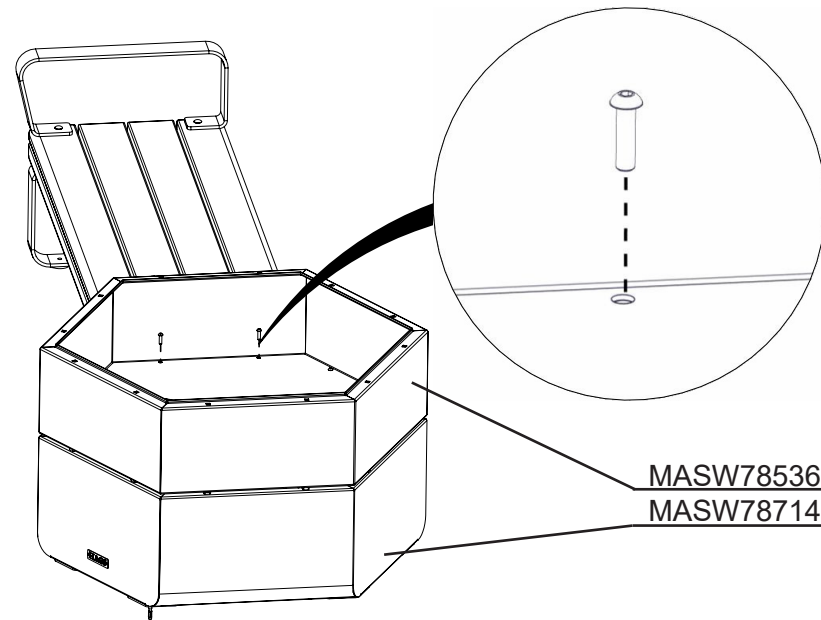

HAGS[®]

Rosenlund Bench, Hardwood

MASW103856

| | | | | |
|---|---------|---|-------------------------|---------|
| 1 | SW95263 |  | 1x 1807 x 601 x 120 mm | 43.24kg |
| 2 | SW75441 |  | 1x 600 x 390 x 75 mm | 11.14kg |
| 3 | SW76457 |  | 1x 645 x 260 x 75 mm | 7.71kg |
| 4 | 8008561 |  | 2x M10x86 HDG | 0.04kg |
| 5 | 8008754 |  | 4x DIN986-M10-8 | 0.015kg |
| 6 | 8039295 |  | 2x ISO8677-M10x60-8.8 | 0.050kg |
| 7 | 8038094 |  | 2x ISO8677-M10x80-A2.70 | 0.063kg |
| 8 | 8008699 |  | 12x TKT-6x40-8.8 | 0.01kg |
| 9 | 8050050 |  | 4x ISO7089-10.5x20x2 | 0.004kg |

MASW78563
MASW78714

MASW78080
MASW78930

MASW78513
MASW78053

MASW78536
MASW78714

MASW77914
MASW77934

MASW78939
MASW78930