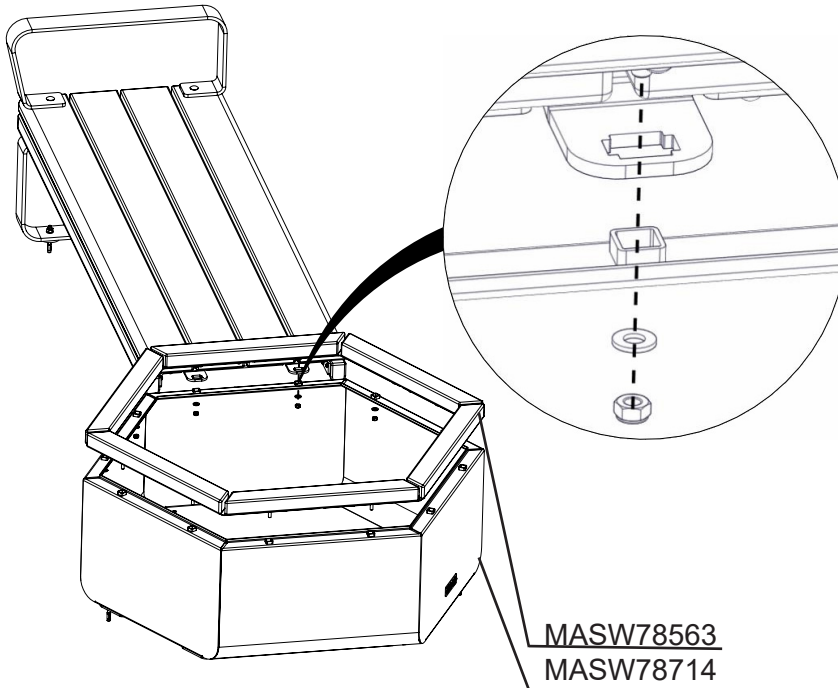

HAGS[®]

Rosenlund Bench, Hardwood

MASW103856

| | | | | |
|---|---------|---|-------------------------|---------|
| 1 | SW95263 |  | 1x 1807 x 601 x 120 mm | 43.24kg |
| 2 | SW75441 |  | 1x 600 x 390 x 75 mm | 11.14kg |
| 3 | SW76457 |  | 1x 645 x 260 x 75 mm | 7.71kg |
| 4 | 8008561 |  | 2x M10x86 HDG | 0.04kg |
| 5 | 8008754 |  | 4x DIN986-M10-8 | 0.015kg |
| 6 | 8039295 |  | 2x ISO8677-M10x60-8.8 | 0.050kg |
| 7 | 8038094 |  | 2x ISO8677-M10x80-A2.70 | 0.063kg |
| 8 | 8008699 |  | 12x TKT-6x40-8.8 | 0.01kg |
| 9 | 8050050 |  | 4x ISO7089-10.5x20x2 | 0.004kg |

MASW78563
MASW78714

MASW78080
MASW78930

MASW78513
MASW78053

MASW78536
MASW78714

MASW77914
MASW77934

MASW78939
MASW78930