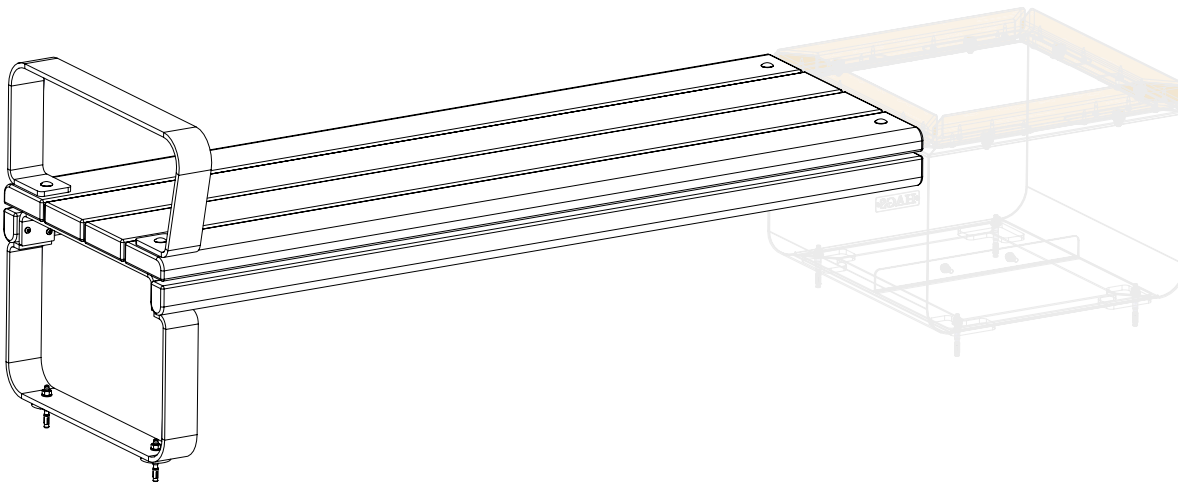

HAGS[®]

Rosenlund Bench, Hardwood

MASW103856

| | | | | |
|---|---------|---|-------------------------|---------|
| 1 | SW95263 |  | 1x 1807 x 601 x 120 mm | 43.24kg |
| 2 | SW75441 |  | 1x 600 x 390 x 75 mm | 11.14kg |
| 3 | SW76457 |  | 1x 645 x 260 x 75 mm | 7.71kg |
| 4 | 8008561 |  | 2x M10x86 HDG | 0.04kg |
| 5 | 8008754 |  | 4x DIN986-M10-8 | 0.015kg |
| 6 | 8039295 |  | 2x ISO8677-M10x60-8.8 | 0.050kg |
| 7 | 8038094 |  | 2x ISO8677-M10x80-A2.70 | 0.063kg |
| 8 | 8008699 |  | 12x TKT-6x40-8.8 | 0.01kg |
| 9 | 8050050 |  | 4x ISO7089-10.5x20x2 | 0.004kg |

MASW78563
MASW78714

MASW78080
MASW78930

MASW78513
MASW78053

MASW78536
MASW78714

MASW77914
MASW77934

MASW78939
MASW78930