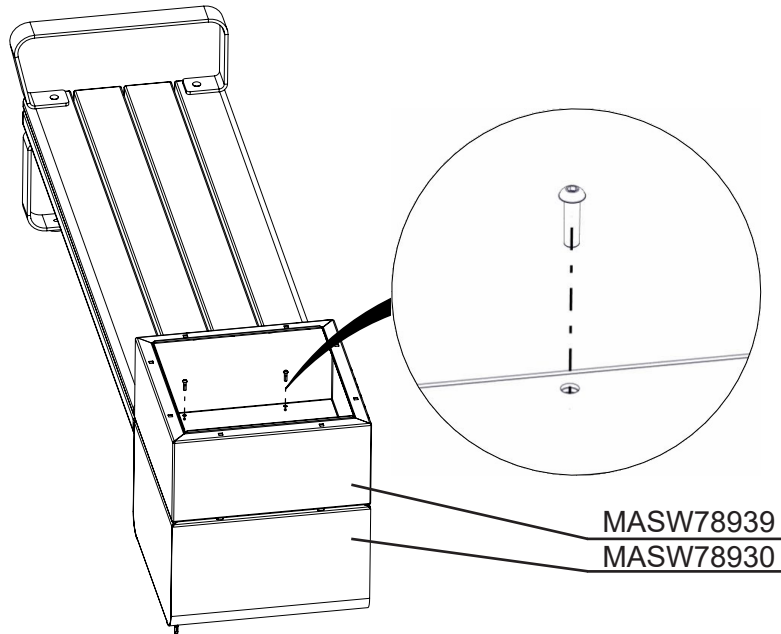

HAGS[®]

Rosenlund Bench, Hardwood

MASW103856

| | | | | |
|---|---------|---|-------------------------|---------|
| 1 | SW95263 |  | 1x 1807 x 601 x 120 mm | 43.24kg |
| 2 | SW75441 |  | 1x 600 x 390 x 75 mm | 11.14kg |
| 3 | SW76457 |  | 1x 645 x 260 x 75 mm | 7.71kg |
| 4 | 8008561 |  | 2x M10x86 HDG | 0.04kg |
| 5 | 8008754 |  | 4x DIN986-M10-8 | 0.015kg |
| 6 | 8039295 |  | 2x ISO8677-M10x60-8.8 | 0.050kg |
| 7 | 8038094 |  | 2x ISO8677-M10x80-A2.70 | 0.063kg |
| 8 | 8008699 |  | 12x TKT-6x40-8.8 | 0.01kg |
| 9 | 8050050 |  | 4x ISO7089-10.5x20x2 | 0.004kg |

MASW78563
MASW78714

MASW78080
MASW78930

MASW78513
MASW78053

MASW78536
MASW78714

MASW77914
MASW77934

MASW78939
MASW78930