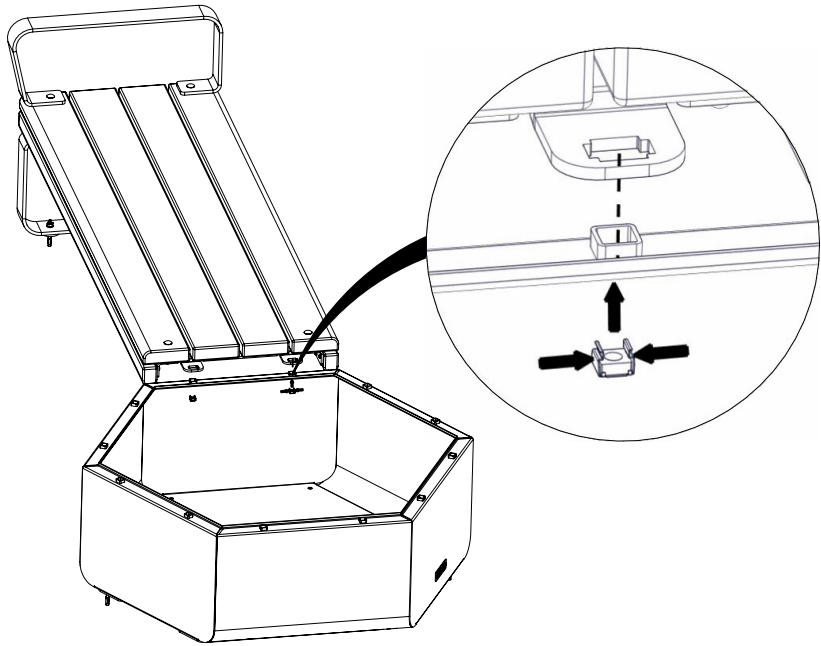

HAGS[®]

Rosenlund Bench, Hardwood

MASW103856

| | | | | |
|---|---------|---|-------------------------|---------|
| 1 | SW95263 |  | 1x 1807 x 601 x 120 mm | 43.24kg |
| 2 | SW75441 |  | 1x 600 x 390 x 75 mm | 11.14kg |
| 3 | SW76457 |  | 1x 645 x 260 x 75 mm | 7.71kg |
| 4 | 8008561 |  | 2x M10x86 HDG | 0.04kg |
| 5 | 8008754 |  | 4x DIN986-M10-8 | 0.015kg |
| 6 | 8039295 |  | 2x ISO8677-M10x60-8.8 | 0.050kg |
| 7 | 8038094 |  | 2x ISO8677-M10x80-A2.70 | 0.063kg |
| 8 | 8008699 |  | 12x TKT-6x40-8.8 | 0.01kg |
| 9 | 8050050 |  | 4x ISO7089-10.5x20x2 | 0.004kg |

MASW78563
MASW78714

MASW78080
MASW78930

MASW78513
MASW78053

MASW78536
MASW78714

MASW77914
MASW77934

MASW78939
MASW78930