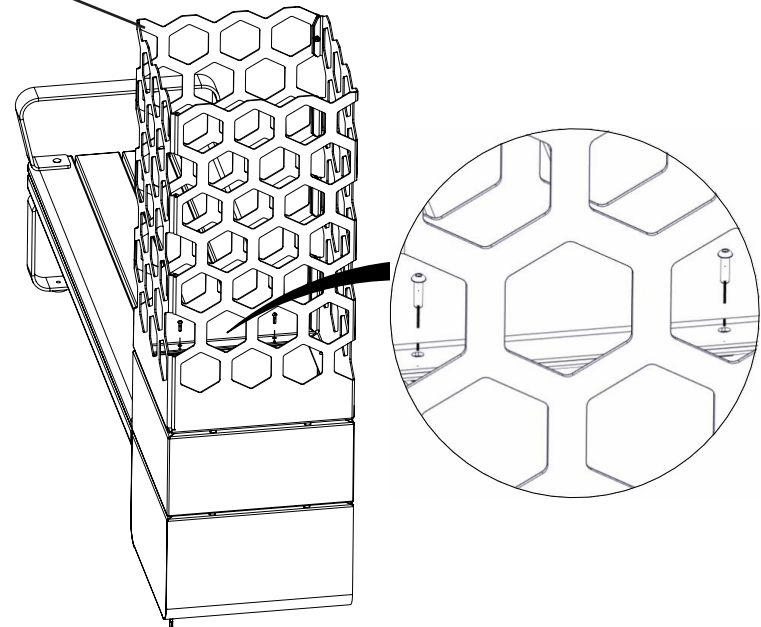

HAGS[®]

Rosenlund Bench, Hardwood

MASW103856

| | | | | |
|---|---------|---|-------------------------|---------|
| 1 | SW95263 |  | 1x 1807 x 601 x 120 mm | 43.24kg |
| 2 | SW75441 |  | 1x 600 x 390 x 75 mm | 11.14kg |
| 3 | SW76457 |  | 1x 645 x 260 x 75 mm | 7.71kg |
| 4 | 8008561 |  | 2x M10x86 HDG | 0.04kg |
| 5 | 8008754 |  | 4x DIN986-M10-8 | 0.015kg |
| 6 | 8039295 |  | 2x ISO8677-M10x60-8.8 | 0.050kg |
| 7 | 8038094 |  | 2x ISO8677-M10x80-A2.70 | 0.063kg |
| 8 | 8008699 |  | 12x TKT-6x40-8.8 | 0.01kg |
| 9 | 8050050 |  | 4x ISO7089-10.5x20x2 | 0.004kg |

MASW78563
MASW78714

MASW78080
MASW78930

MASW78513
MASW78053

MASW78536
MASW78714

MASW77914
MASW77934

MASW78939
MASW78930