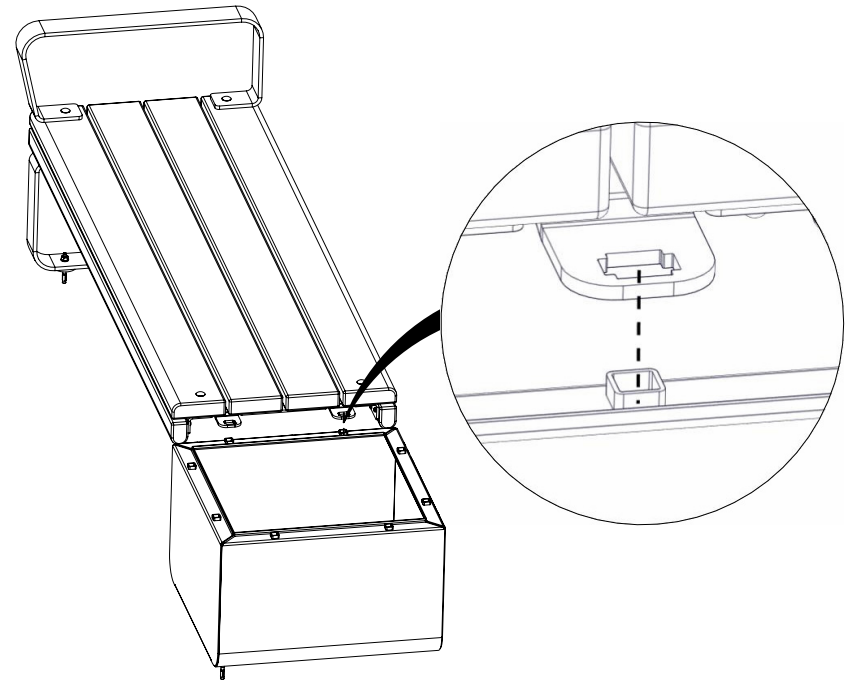

HAGS[®]

Rosenlund Bench, Hardwood

MASW103856

| | | | | |
|---|---------|---|-------------------------|---------|
| 1 | SW95263 |  | 1x 1807 x 601 x 120 mm | 43.24kg |
| 2 | SW75441 |  | 1x 600 x 390 x 75 mm | 11.14kg |
| 3 | SW76457 |  | 1x 645 x 260 x 75 mm | 7.71kg |
| 4 | 8008561 |  | 2x M10x86 HDG | 0.04kg |
| 5 | 8008754 |  | 4x DIN986-M10-8 | 0.015kg |
| 6 | 8039295 |  | 2x ISO8677-M10x60-8.8 | 0.050kg |
| 7 | 8038094 |  | 2x ISO8677-M10x80-A2.70 | 0.063kg |
| 8 | 8008699 |  | 12x TKT-6x40-8.8 | 0.01kg |
| 9 | 8050050 |  | 4x ISO7089-10.5x20x2 | 0.004kg |

MASW78563
MASW78714

MASW78080
MASW78930

MASW78513
MASW78053

MASW78536
MASW78714

MASW77914
MASW77934

MASW78939
MASW78930