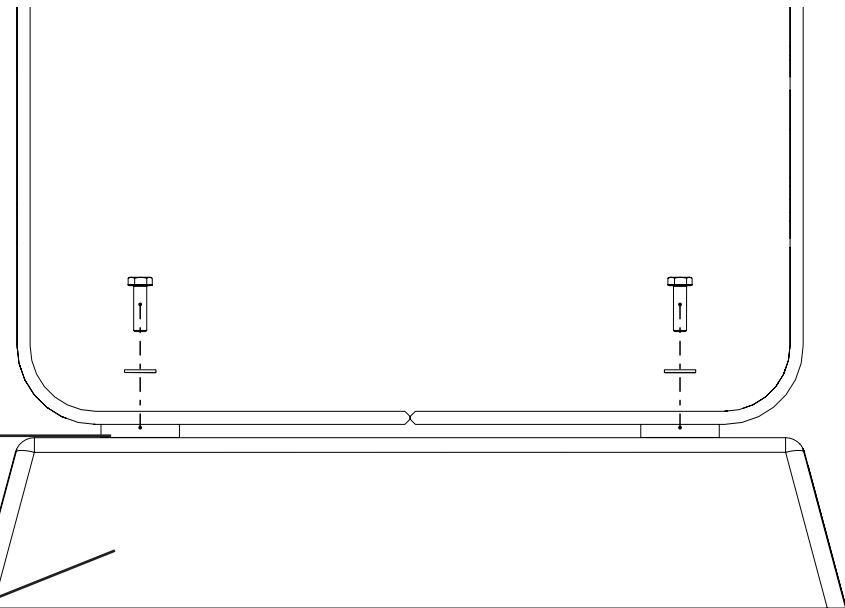

HAGS®

Rosenlund Sofa, Hardwood

MASW103857

1	SW95263		1x 1807 x 601 x 120 mm	43.24kg
2	SW75805		2x 645 x 260 x 75 mm	8.97kg
3	SW75441		1x 645 x 260 x 75 mm	11.14kg
4	8008561		2x M10x86 HDG	0.04kg
5	8008754		8x DIN986-M10-8	0.015kg
6	SW95259		2x 1760 x 144 x 45 mm	6.88kg
7	8039296		6x ISO8677-M10x70-8.8	0.057kg
8	8038094		2x ISO8677-M10x80-A2.70	0.063kg
9	8008699		12x TKT-6x40-8.8	0.01kg
10	8050050		8x ISO7089-10.5x20x2	0.004kg

MASW78563
MASW78714

MASW78080
MASW78930

MASW78513
MASW78053

MASW78536
MASW78714

MASW77914
MASW77934

MASW78939
MASW78930

MASW78996