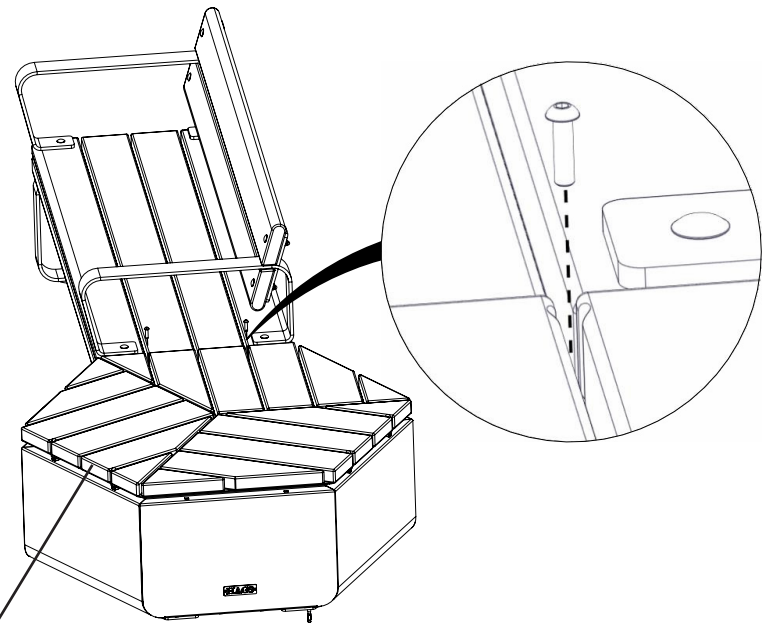

HAGS®

Rosenlund Sofa, Hardwood

MASW103857

1	SW95263		1x 1807 x 601 x 120 mm	43.24kg
2	SW75805		2x 645 x 260 x 75 mm	8.97kg
3	SW75441		1x 645 x 260 x 75 mm	11.14kg
4	8008561		2x M10x86 HDG	0.04kg
5	8008754		8x DIN986-M10-8	0.015kg
6	SW95259		2x 1760 x 144 x 45 mm	6.88kg
7	8039296		6x ISO8677-M10x70-8.8	0.057kg
8	8038094		2x ISO8677-M10x80-A2.70	0.063kg
9	8008699		12x TKT-6x40-8.8	0.01kg
10	8050050		8x ISO7089-10.5x20x2	0.004kg

MASW78563
MASW78714

MASW78080
MASW78930

MASW78513
MASW78053

MASW78536
MASW78714

MASW77914
MASW77934

MASW78939
MASW78930

MASW78996