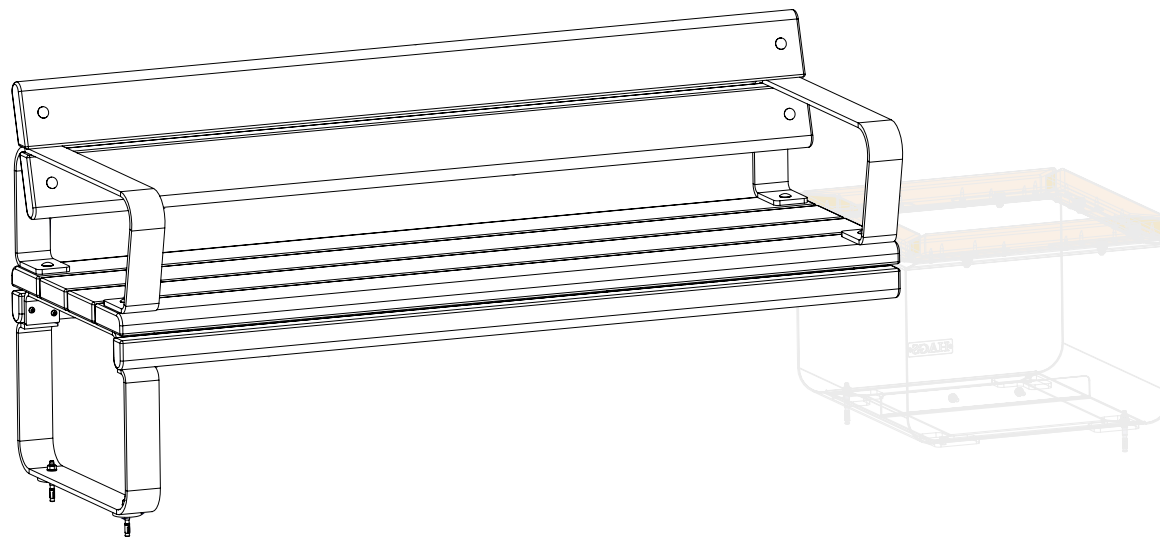

HAGS®

Rosenlund Sofa, Hardwood

MASW103857

1	SW95263		1x 1807 x 601 x 120 mm	43.24kg
2	SW75805		2x 645 x 260 x 75 mm	8.97kg
3	SW75441		1x 645 x 260 x 75 mm	11.14kg
4	8008561		2x M10x86 HDG	0.04kg
5	8008754		8x DIN986-M10-8	0.015kg
6	SW95259		2x 1760 x 144 x 45 mm	6.88kg
7	8039296		6x ISO8677-M10x70-8.8	0.057kg
8	8038094		2x ISO8677-M10x80-A2.70	0.063kg
9	8008699		12x TKT-6x40-8.8	0.01kg
10	8050050		8x ISO7089-10.5x20x2	0.004kg

MASW78563
MASW78714

MASW78080
MASW78930

MASW78513
MASW78053

MASW78536
MASW78714

MASW77914
MASW77934

MASW78939
MASW78930

MASW78996