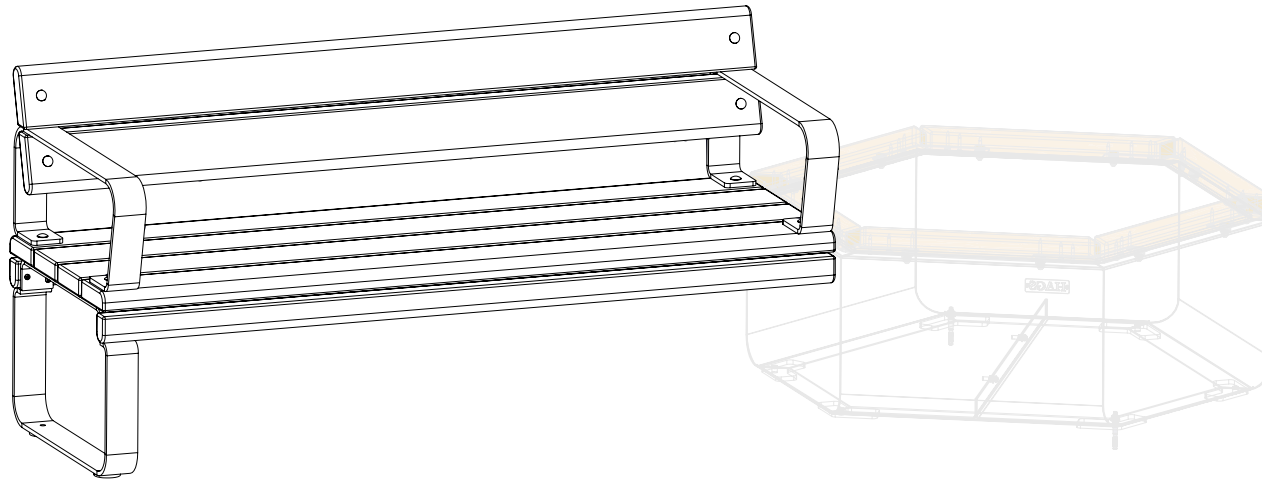

HAGS®

Rosenlund Sofa, Hardwood

MASW103857

1	SW95263		1x 1807 x 601 x 120 mm	43.24kg
2	SW75805		2x 645 x 260 x 75 mm	8.97kg
3	SW75441		1x 645 x 260 x 75 mm	11.14kg
4	8008561		2x M10x86 HDG	0.04kg
5	8008754		8x DIN986-M10-8	0.015kg
6	SW95259		2x 1760 x 144 x 45 mm	6.88kg
7	8039296		6x ISO8677-M10x70-8.8	0.057kg
8	8038094		2x ISO8677-M10x80-A2.70	0.063kg
9	8008699		12x TKT-6x40-8.8	0.01kg
10	8050050		8x ISO7089-10.5x20x2	0.004kg

MASW78563
MASW78714

MASW78080
MASW78930

MASW78513
MASW78053

MASW78536
MASW78714

MASW77914
MASW77934

MASW78939
MASW78930

MASW78996