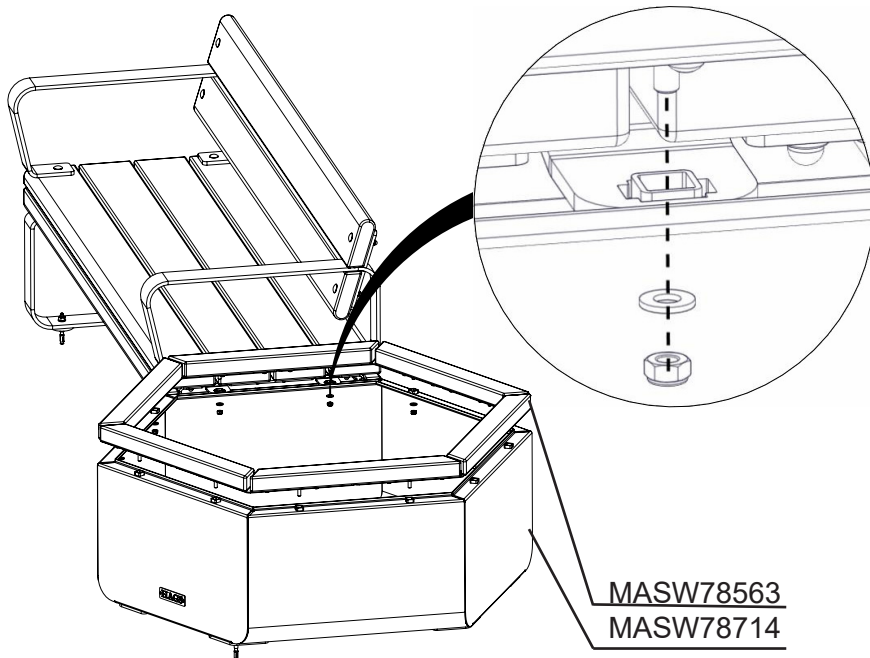

HAGS®

Rosenlund Sofa, Hardwood

MASW103857

1	SW95263		1x 1807 x 601 x 120 mm	43.24kg
2	SW75805		2x 645 x 260 x 75 mm	8.97kg
3	SW75441		1x 645 x 260 x 75 mm	11.14kg
4	8008561		2x M10x86 HDG	0.04kg
5	8008754		8x DIN986-M10-8	0.015kg
6	SW95259		2x 1760 x 144 x 45 mm	6.88kg
7	8039296		6x ISO8677-M10x70-8.8	0.057kg
8	8038094		2x ISO8677-M10x80-A2.70	0.063kg
9	8008699		12x TKT-6x40-8.8	0.01kg
10	8050050		8x ISO7089-10.5x20x2	0.004kg

MASW78563
MASW78714

MASW78080
MASW78930

MASW78513
MASW78053

MASW78536
MASW78714

MASW77914
MASW77934

MASW78939
MASW78930

MASW78996