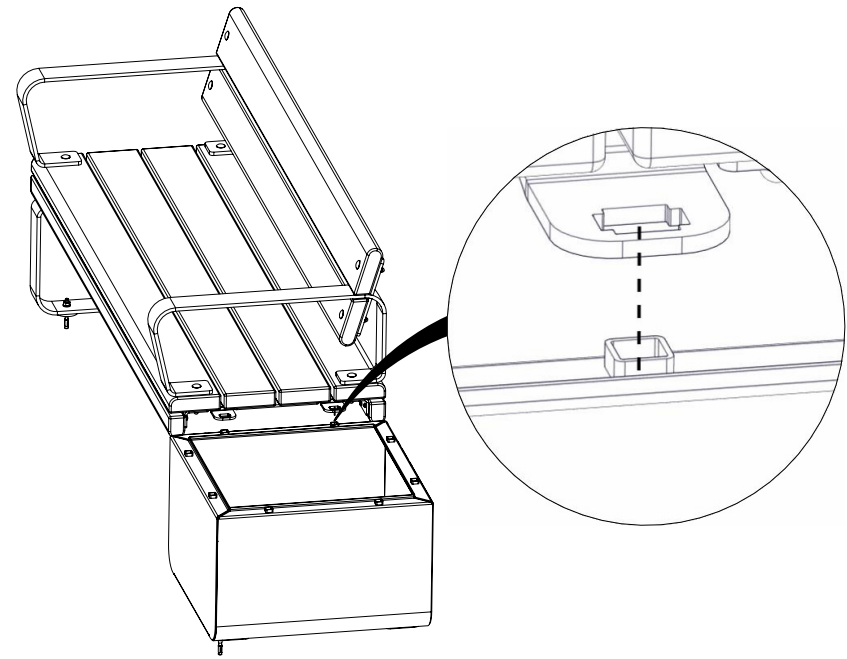

HAGS®

Rosenlund Sofa, Hardwood

MASW103857

1	SW95263		1x 1807 x 601 x 120 mm	43.24kg
2	SW75805		2x 645 x 260 x 75 mm	8.97kg
3	SW75441		1x 645 x 260 x 75 mm	11.14kg
4	8008561		2x M10x86 HDG	0.04kg
5	8008754		8x DIN986-M10-8	0.015kg
6	SW95259		2x 1760 x 144 x 45 mm	6.88kg
7	8039296		6x ISO8677-M10x70-8.8	0.057kg
8	8038094		2x ISO8677-M10x80-A2.70	0.063kg
9	8008699		12x TKT-6x40-8.8	0.01kg
10	8050050		8x ISO7089-10.5x20x2	0.004kg

MASW78563
MASW78714

MASW78080
MASW78930

MASW78513
MASW78053

MASW78536
MASW78714

MASW77914
MASW77934

MASW78939
MASW78930

MASW78996