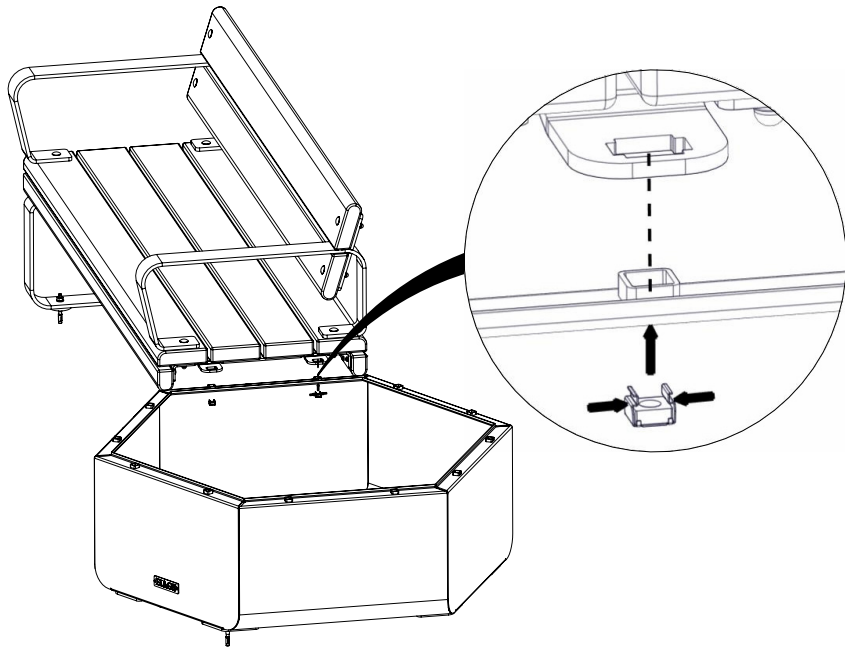

HAGS®

Rosenlund Sofa, Hardwood

MASW103857

1	SW95263		1x 1807 x 601 x 120 mm	43.24kg
2	SW75805		2x 645 x 260 x 75 mm	8.97kg
3	SW75441		1x 645 x 260 x 75 mm	11.14kg
4	8008561		2x M10x86 HDG	0.04kg
5	8008754		8x DIN986-M10-8	0.015kg
6	SW95259		2x 1760 x 144 x 45 mm	6.88kg
7	8039296		6x ISO8677-M10x70-8.8	0.057kg
8	8038094		2x ISO8677-M10x80-A2.70	0.063kg
9	8008699		12x TKT-6x40-8.8	0.01kg
10	8050050		8x ISO7089-10.5x20x2	0.004kg

MASW78563
MASW78714

MASW78080
MASW78930

MASW78513
MASW78053

MASW78536
MASW78714

MASW77914
MASW77934

MASW78939
MASW78930

MASW78996