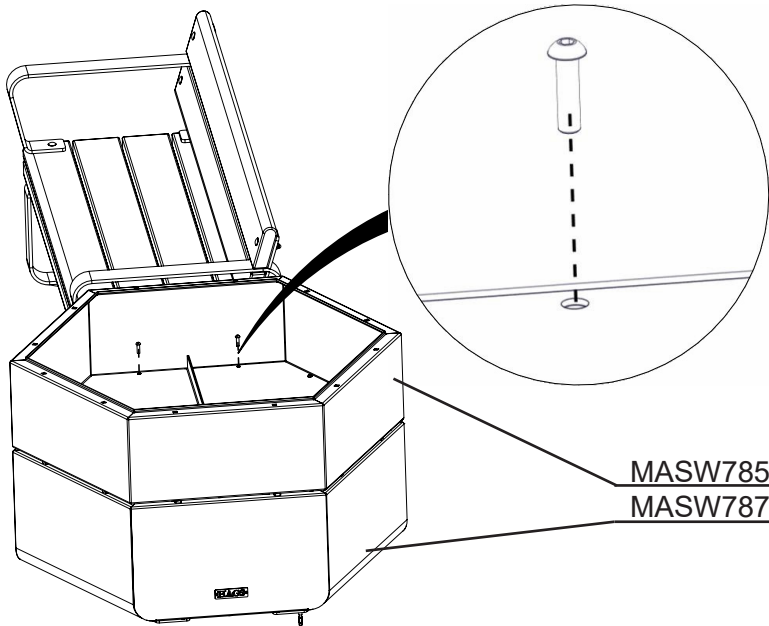

HAGS®

Rosenlund Sofa, Hardwood

MASW103857

1	SW95263		1x 1807 x 601 x 120 mm	43.24kg
2	SW75805		2x 645 x 260 x 75 mm	8.97kg
3	SW75441		1x 645 x 260 x 75 mm	11.14kg
4	8008561		2x M10x86 HDG	0.04kg
5	8008754		8x DIN986-M10-8	0.015kg
6	SW95259		2x 1760 x 144 x 45 mm	6.88kg
7	8039296		6x ISO8677-M10x70-8.8	0.057kg
8	8038094		2x ISO8677-M10x80-A2.70	0.063kg
9	8008699		12x TKT-6x40-8.8	0.01kg
10	8050050		8x ISO7089-10.5x20x2	0.004kg

MASW78563
MASW78714

MASW78080
MASW78930

MASW78513
MASW78053

MASW78536
MASW78714

MASW77914
MASW77934

MASW78939
MASW78930

MASW78996