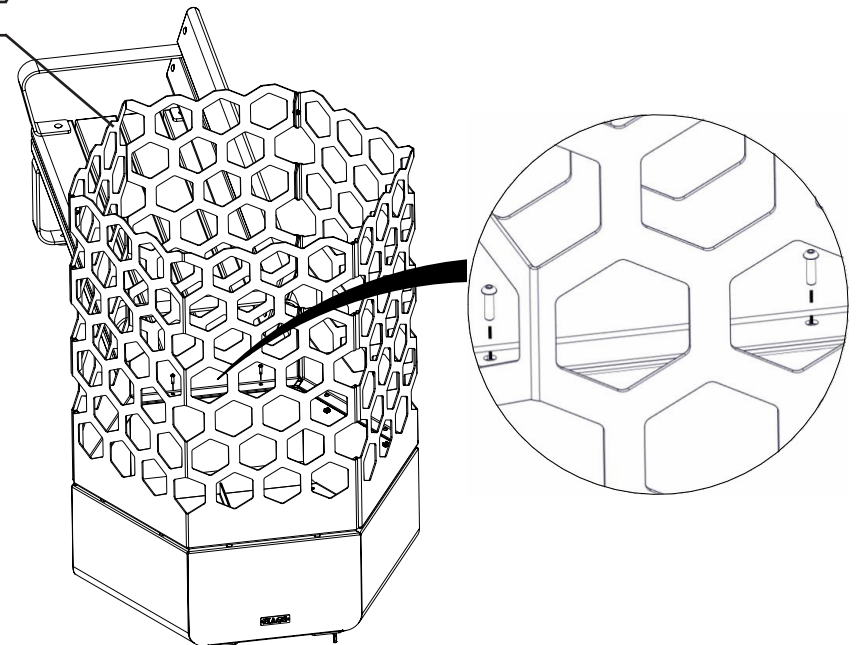

HAGS®

Rosenlund Sofa, Hardwood

MASW103857

1	SW95263		1x 1807 x 601 x 120 mm	43.24kg
2	SW75805		2x 645 x 260 x 75 mm	8.97kg
3	SW75441		1x 645 x 260 x 75 mm	11.14kg
4	8008561		2x M10x86 HDG	0.04kg
5	8008754		8x DIN986-M10-8	0.015kg
6	SW95259		2x 1760 x 144 x 45 mm	6.88kg
7	8039296		6x ISO8677-M10x70-8.8	0.057kg
8	8038094		2x ISO8677-M10x80-A2.70	0.063kg
9	8008699		12x TKT-6x40-8.8	0.01kg
10	8050050		8x ISO7089-10.5x20x2	0.004kg

MASW78563
MASW78714

MASW78080
MASW78930

MASW78513
MASW78053

MASW78536
MASW78714

MASW77914
MASW77934

MASW78939
MASW78930

MASW78996