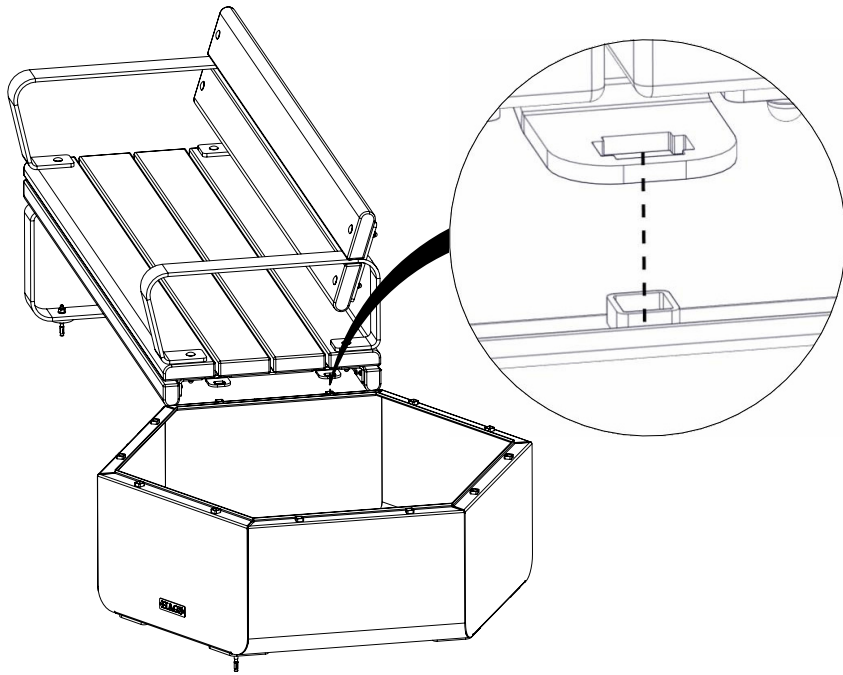

HAGS®

Rosenlund Sofa, Hardwood

MASW103857

1	SW95263		1x 1807 x 601 x 120 mm	43.24kg
2	SW75805		2x 645 x 260 x 75 mm	8.97kg
3	SW75441		1x 645 x 260 x 75 mm	11.14kg
4	8008561		2x M10x86 HDG	0.04kg
5	8008754		8x DIN986-M10-8	0.015kg
6	SW95259		2x 1760 x 144 x 45 mm	6.88kg
7	8039296		6x ISO8677-M10x70-8.8	0.057kg
8	8038094		2x ISO8677-M10x80-A2.70	0.063kg
9	8008699		12x TKT-6x40-8.8	0.01kg
10	8050050		8x ISO7089-10.5x20x2	0.004kg

MASW78563
MASW78714

MASW78080
MASW78930

MASW78513
MASW78053

MASW78536
MASW78714

MASW77914
MASW77934

MASW78939
MASW78930

MASW78996