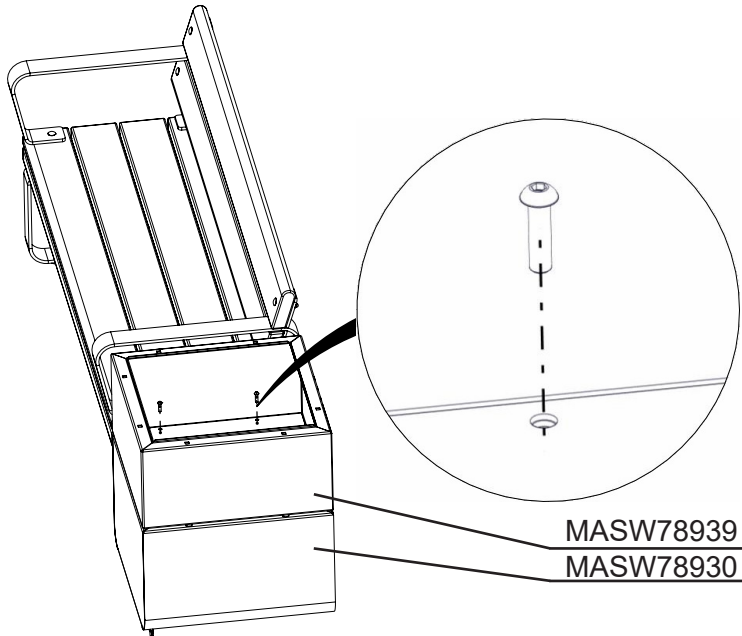

HAGS®

Rosenlund Sofa, Hardwood

MASW103857

1	SW95263		1x 1807 x 601 x 120 mm	43.24kg
2	SW75805		2x 645 x 260 x 75 mm	8.97kg
3	SW75441		1x 645 x 260 x 75 mm	11.14kg
4	8008561		2x M10x86 HDG	0.04kg
5	8008754		8x DIN986-M10-8	0.015kg
6	SW95259		2x 1760 x 144 x 45 mm	6.88kg
7	8039296		6x ISO8677-M10x70-8.8	0.057kg
8	8038094		2x ISO8677-M10x80-A2.70	0.063kg
9	8008699		12x TKT-6x40-8.8	0.01kg
10	8050050		8x ISO7089-10.5x20x2	0.004kg

MASW78563
MASW78714

MASW78080
MASW78930

MASW78513
MASW78053

MASW78536
MASW78714

MASW77914
MASW77934

MASW78939
MASW78930

MASW78996