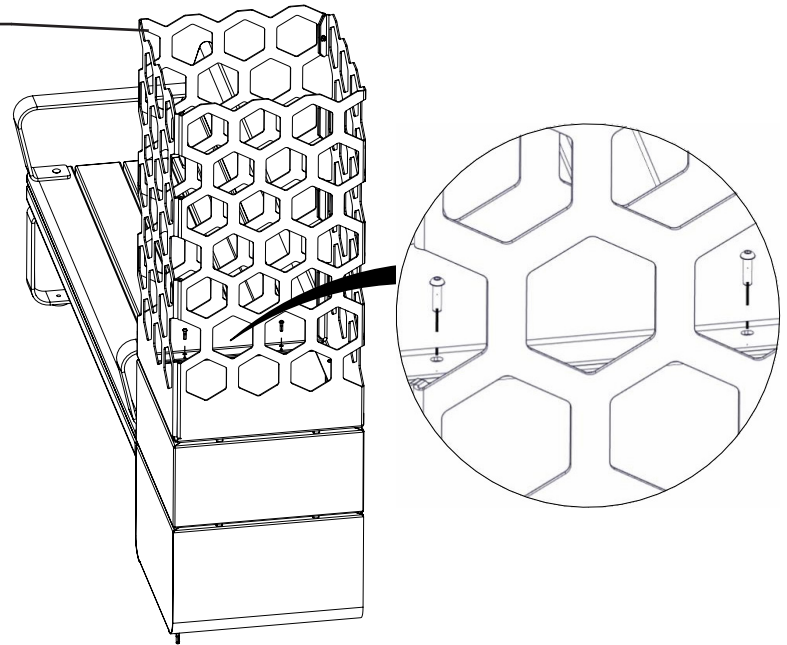

HAGS®

Rosenlund Sofa, Hardwood

MASW103857

1	SW95263		1x 1807 x 601 x 120 mm	43.24kg
2	SW75805		2x 645 x 260 x 75 mm	8.97kg
3	SW75441		1x 645 x 260 x 75 mm	11.14kg
4	8008561		2x M10x86 HDG	0.04kg
5	8008754		8x DIN986-M10-8	0.015kg
6	SW95259		2x 1760 x 144 x 45 mm	6.88kg
7	8039296		6x ISO8677-M10x70-8.8	0.057kg
8	8038094		2x ISO8677-M10x80-A2.70	0.063kg
9	8008699		12x TKT-6x40-8.8	0.01kg
10	8050050		8x ISO7089-10.5x20x2	0.004kg

MASW78563
MASW78714

MASW78080
MASW78930

MASW78513
MASW78053

MASW78536
MASW78714

MASW77914
MASW77934

MASW78939
MASW78930

MASW78996