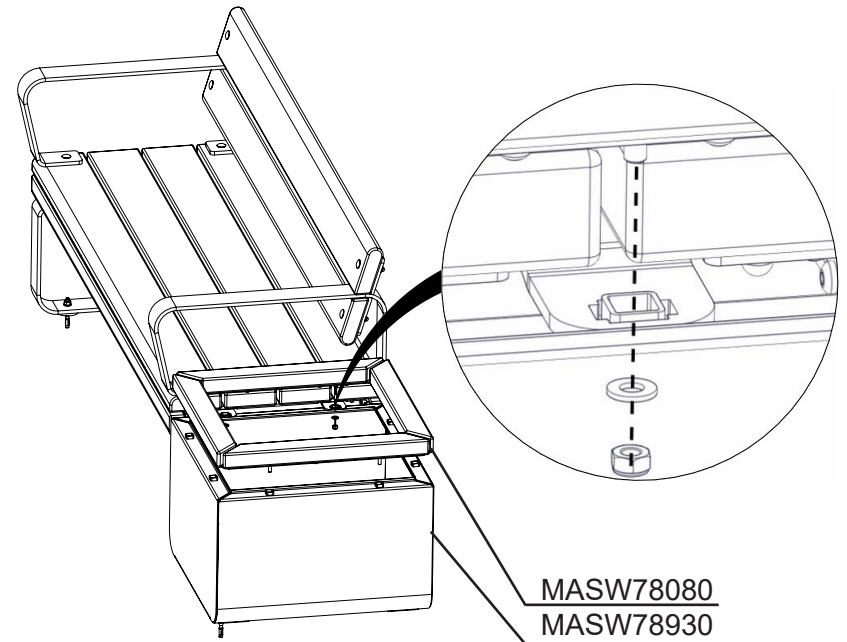

HAGS®

Rosenlund Sofa, Hardwood

MASW103857

1	SW95263		1x 1807 x 601 x 120 mm	43.24kg
2	SW75805		2x 645 x 260 x 75 mm	8.97kg
3	SW75441		1x 645 x 260 x 75 mm	11.14kg
4	8008561		2x M10x86 HDG	0.04kg
5	8008754		8x DIN986-M10-8	0.015kg
6	SW95259		2x 1760 x 144 x 45 mm	6.88kg
7	8039296		6x ISO8677-M10x70-8.8	0.057kg
8	8038094		2x ISO8677-M10x80-A2.70	0.063kg
9	8008699		12x TKT-6x40-8.8	0.01kg
10	8050050		8x ISO7089-10.5x20x2	0.004kg

MASW78563
MASW78714

MASW78080
MASW78930

MASW78513
MASW78053

MASW78536
MASW78714

MASW77914
MASW77934

MASW78939
MASW78930

MASW78996