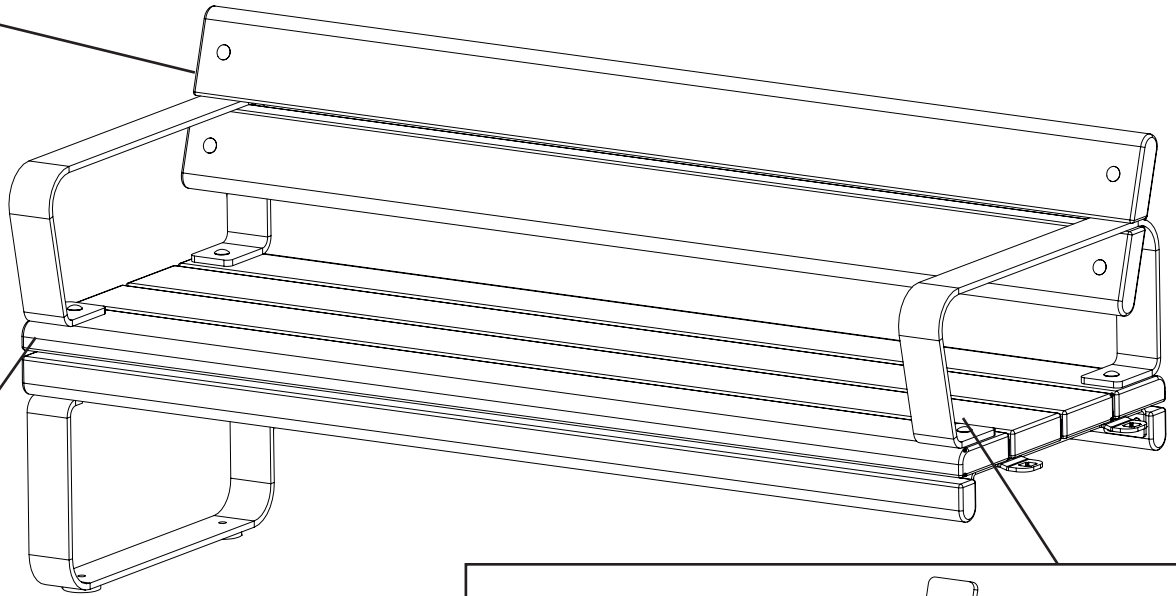

HAGS®

Rosenlund Sofa, Hardwood

MASW103857

1	SW95263		1x 1807 x 601 x 120 mm	43.24kg
2	SW75805		2x 645 x 260 x 75 mm	8.97kg
3	SW75441		1x 645 x 260 x 75 mm	11.14kg
4	8008561		2x M10x86 HDG	0.04kg
5	8008754		8x DIN986-M10-8	0.015kg
6	SW95259		2x 1760 x 144 x 45 mm	6.88kg
7	8039296		6x ISO8677-M10x70-8.8	0.057kg
8	8038094		2x ISO8677-M10x80-A2.70	0.063kg
9	8008699		12x TKT-6x40-8.8	0.01kg
10	8050050		8x ISO7089-10.5x20x2	0.004kg

MASW78563
MASW78714

MASW78080
MASW78930

MASW78513
MASW78053

MASW78536
MASW78714

MASW77914
MASW77934

MASW78939
MASW78930

MASW78996