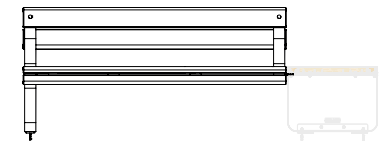

HAGS®

Rosenlund Sofa, Hardwood

MASW103857

1	SW95263		1x 1807 x 601 x 120 mm	43.24kg
2	SW75805		2x 645 x 260 x 75 mm	8.97kg
3	SW75441		1x 645 x 260 x 75 mm	11.14kg
4	8008561		2x M10x86 HDG	0.04kg
5	8008754		8x DIN986-M10-8	0.015kg
6	SW95259		2x 1760 x 144 x 45 mm	6.88kg
7	8039296		6x ISO8677-M10x70-8.8	0.057kg
8	8038094		2x ISO8677-M10x80-A2.70	0.063kg
9	8008699		12x TKT-6x40-8.8	0.01kg
10	8050050		8x ISO7089-10.5x20x2	0.004kg

MASW78563
MASW78714

MASW78080
MASW78930

MASW78513
MASW78053

MASW78536
MASW78714

MASW77914
MASW77934

MASW78939
MASW78930

MASW78996