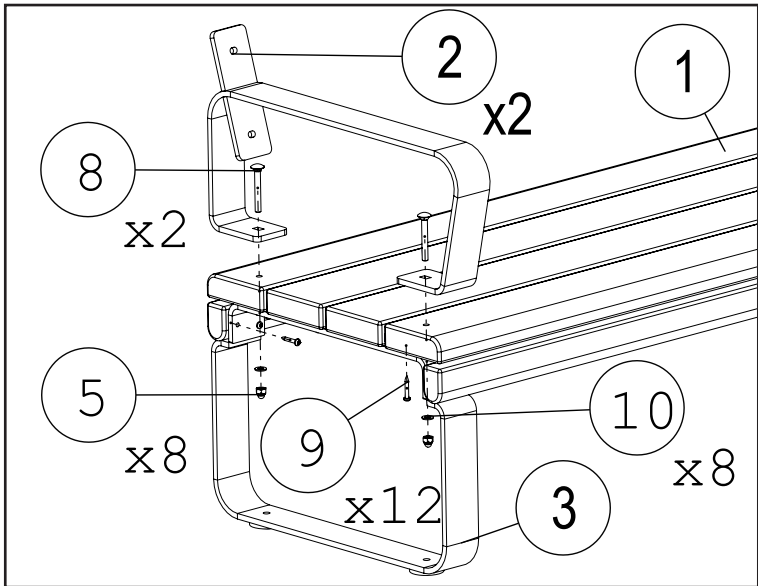

HAGS®

Rosenlund Sofa, Hardwood

MASW103857

1	SW95263		1x 1807 x 601 x 120 mm	43.24kg
2	SW75805		2x 645 x 260 x 75 mm	8.97kg
3	SW75441		1x 645 x 260 x 75 mm	11.14kg
4	8008561		2x M10x86 HDG	0.04kg
5	8008754		8x DIN986-M10-8	0.015kg
6	SW95259		2x 1760 x 144 x 45 mm	6.88kg
7	8039296		6x ISO8677-M10x70-8.8	0.057kg
8	8038094		2x ISO8677-M10x80-A2.70	0.063kg
9	8008699		12x TKT-6x40-8.8	0.01kg
10	8050050		8x ISO7089-10.5x20x2	0.004kg

MASW78563
MASW78714

MASW78080
MASW78930

MASW78513
MASW78053

MASW78536
MASW78714

MASW77914
MASW77934

MASW78939
MASW78930

MASW78996