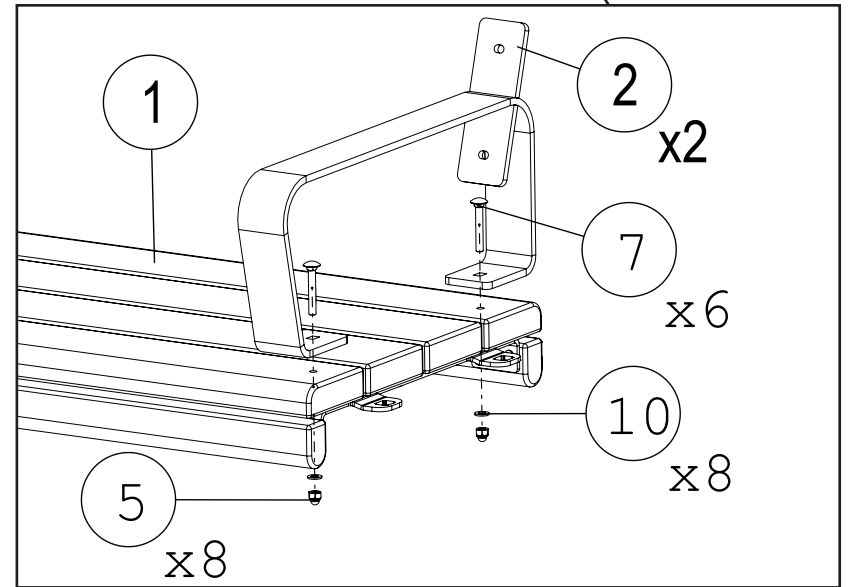

HAGS®

Rosenlund Sofa, Hardwood

MASW103857

1	SW95263		1x 1807 x 601 x 120 mm	43.24kg
2	SW75805		2x 645 x 260 x 75 mm	8.97kg
3	SW75441		1x 645 x 260 x 75 mm	11.14kg
4	8008561		2x M10x86 HDG	0.04kg
5	8008754		8x DIN986-M10-8	0.015kg
6	SW95259		2x 1760 x 144 x 45 mm	6.88kg
7	8039296		6x ISO8677-M10x70-8.8	0.057kg
8	8038094		2x ISO8677-M10x80-A2.70	0.063kg
9	8008699		12x TKT-6x40-8.8	0.01kg
10	8050050		8x ISO7089-10.5x20x2	0.004kg

MASW78563
MASW78714

MASW78080
MASW78930

MASW78513
MASW78053

MASW78536
MASW78714

MASW77914
MASW77934

MASW78939
MASW78930

MASW78996