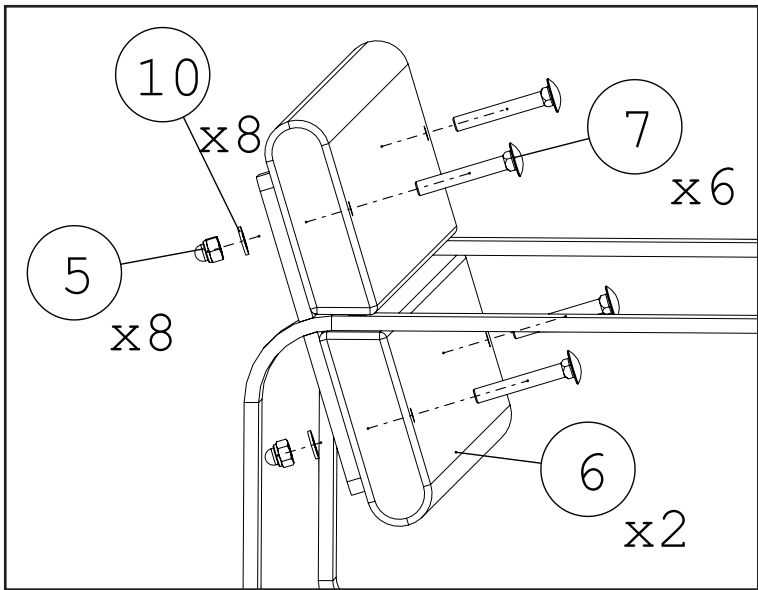

HAGS®

Rosenlund Sofa, Hardwood

MASW103857

1	SW95263		1x 1807 x 601 x 120 mm	43.24kg
2	SW75805		2x 645 x 260 x 75 mm	8.97kg
3	SW75441		1x 645 x 260 x 75 mm	11.14kg
4	8008561		2x M10x86 HDG	0.04kg
5	8008754		8x DIN986-M10-8	0.015kg
6	SW95259		2x 1760 x 144 x 45 mm	6.88kg
7	8039296		6x ISO8677-M10x70-8.8	0.057kg
8	8038094		2x ISO8677-M10x80-A2.70	0.063kg
9	8008699		12x TKT-6x40-8.8	0.01kg
10	8050050		8x ISO7089-10.5x20x2	0.004kg

MASW78563
MASW78714

MASW78080
MASW78930

MASW78513
MASW78053

MASW78536
MASW78714

MASW77914
MASW77934

MASW78939
MASW78930

MASW78996