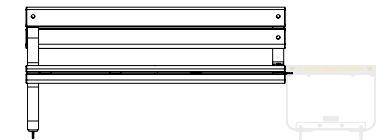

HAGS[®]

Rosenlund Sofa, Hardwood

MASW103858

1	SW95263		1x 1807 x 601 x 120 mm	43.24kg
2	SW75805		1x 645 x 260 x 75 mm	8.97kg
3	SW75857		1x 385 x 132,5 x 75 mm	3.50kg
4	SW75441		1x 645 x 260 x 75 mm	11.14kg
5	8008561		2x M10x86 HDG	0.04kg
6	8008754		8x DIN986-M10-8	0.015kg
7	SW95259		2x 1760 x 144 x 45 mm	6.88kg
8	8039295		1x ISO8677-M10x60-8.8	0.050kg
9	8039296		5x ISO8677-M10x70-8.8	0.057kg
10	8038094		2x ISO8677-M10x80-A2.70	0.063kg
11	8008699		12x TKT-6x40-8.8	0.01kg
12	8050050		8x ISO7089-10.5x20x2	0.004kg