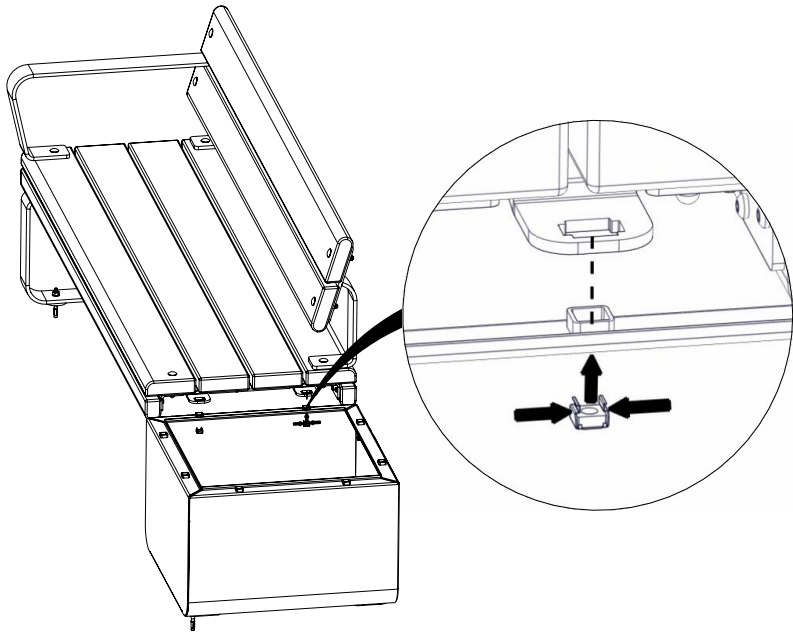

MASW77914
MASW77934