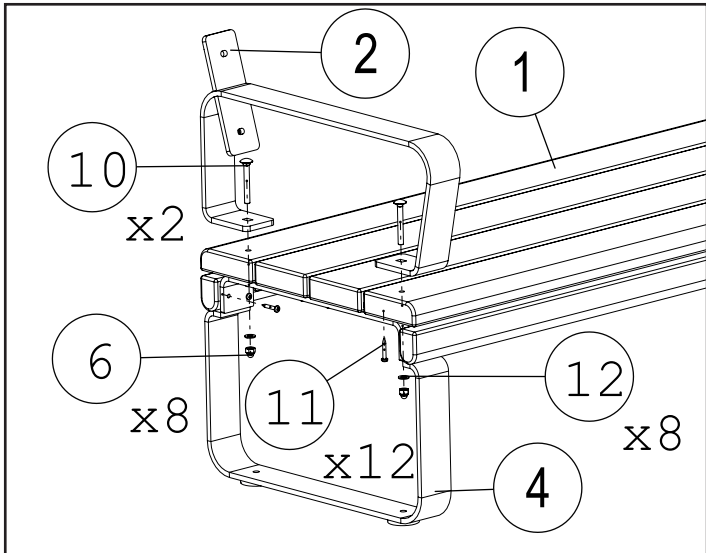

HAGS[®]

Rosenlund Sofa, Hardwood

MASW103858

1	SW95263		1x 1807 x 601 x 120 mm	43.24kg
2	SW75805		1x 645 x 260 x 75 mm	8.97kg
3	SW75857		1x 385 x 132,5 x 75 mm	3.50kg
4	SW75441		1x 645 x 260 x 75 mm	11.14kg
5	8008561		2x M10x86 HDG	0.04kg
6	8008754		8x DIN986-M10-8	0.015kg
7	SW95259		2x 1760 x 144 x 45 mm	6.88kg
8	8039295		1x ISO8677-M10x60-8.8	0.050kg
9	8039296		5x ISO8677-M10x70-8.8	0.057kg
10	8038094		2x ISO8677-M10x80-A2.70	0.063kg
11	8008699		12x TKT-6x40-8.8	0.01kg
12	8050050		8x ISO7089-10.5x20x2	0.004kg

MASW78513
MASW78053

MASW78536
MASW78714

MASW77914
MASW77934

MASW78939
MASW78930