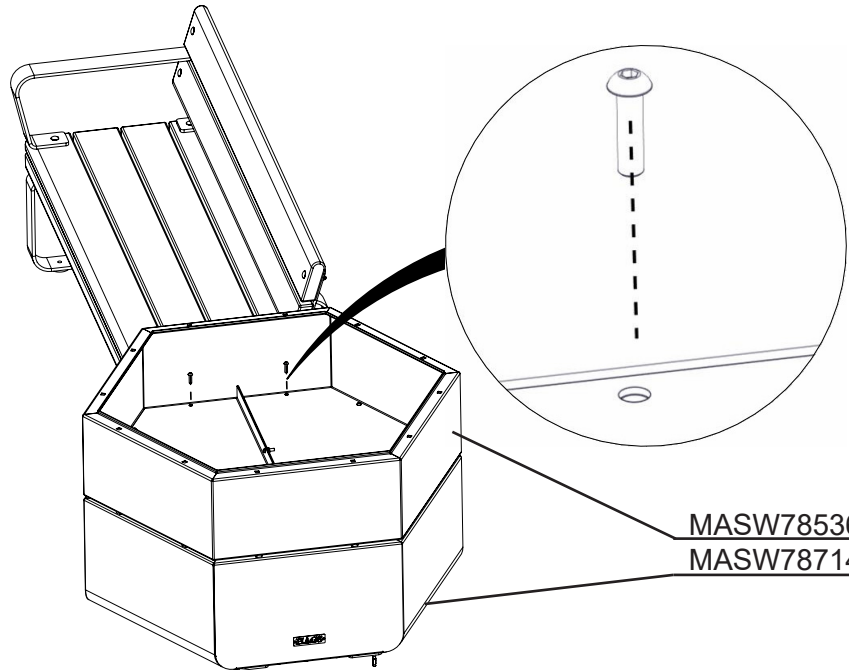

MASW78536
MASW78714