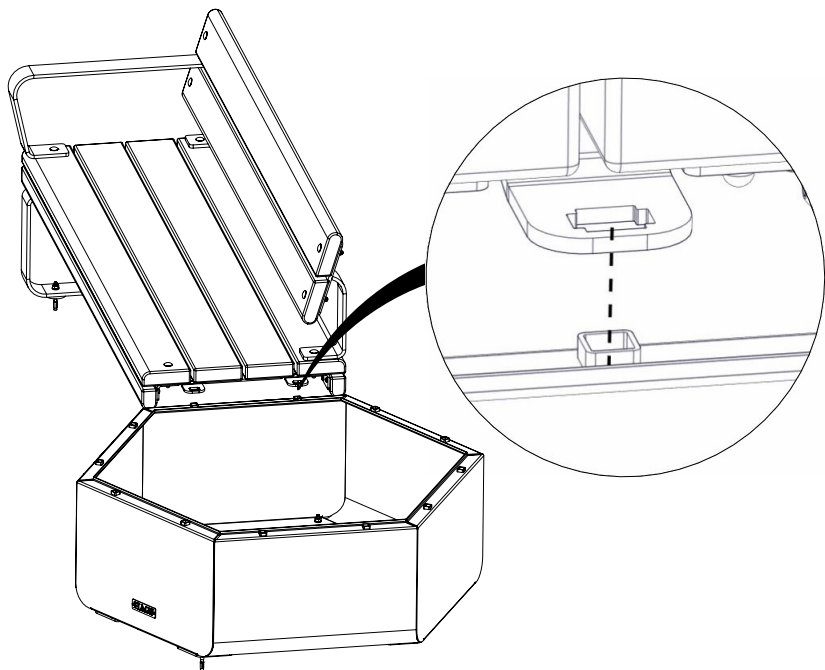

HAGS[®]

Rosenlund Sofa, Hardwood

MASW103858

1	SW95263		1x 1807 x 601 x 120 mm	43.24kg
2	SW75805		1x 645 x 260 x 75 mm	8.97kg
3	SW75857		1x 385 x 132,5 x 75 mm	3.50kg
4	SW75441		1x 645 x 260 x 75 mm	11.14kg
5	8008561		2x M10x86 HDG	0.04kg
6	8008754		8x DIN986-M10-8	0.015kg
7	SW95259		2x 1760 x 144 x 45 mm	6.88kg
8	8039295		1x ISO8677-M10x60-8.8	0.050kg
9	8039296		5x ISO8677-M10x70-8.8	0.057kg
10	8038094		2x ISO8677-M10x80-A2.70	0.063kg
11	8008699		12x TKT-6x40-8.8	0.01kg
12	8050050		8x ISO7089-10.5x20x2	0.004kg