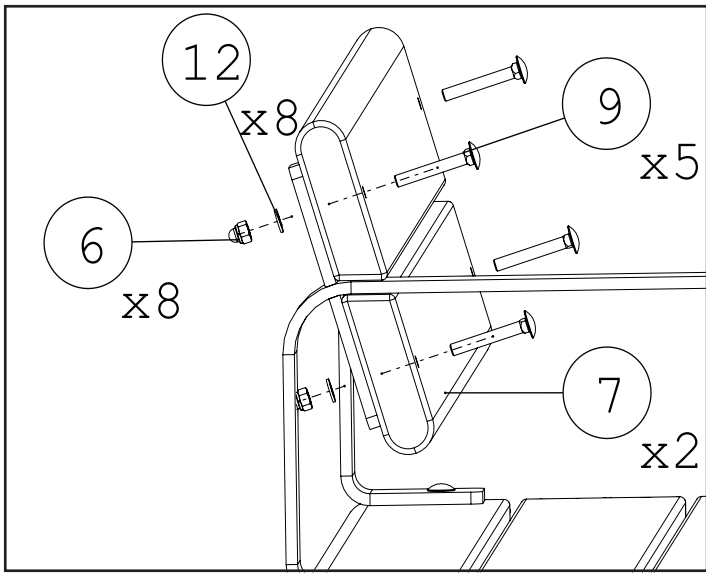

HAGS[®]

Rosenlund Sofa, Hardwood

MASW103858

1	SW95263		1x 1807 x 601 x 120 mm	43.24kg
2	SW75805		1x 645 x 260 x 75 mm	8.97kg
3	SW75857		1x 385 x 132,5 x 75 mm	3.50kg
4	SW75441		1x 645 x 260 x 75 mm	11.14kg
5	8008561		2x M10x86 HDG	0.04kg
6	8008754		8x DIN986-M10-8	0.015kg
7	SW95259		2x 1760 x 144 x 45 mm	6.88kg
8	8039295		1x ISO8677-M10x60-8.8	0.050kg
9	8039296		5x ISO8677-M10x70-8.8	0.057kg
10	8038094		2x ISO8677-M10x80-A2.70	0.063kg
11	8008699		12x TKT-6x40-8.8	0.01kg
12	8050050		8x ISO7089-10.5x20x2	0.004kg

MASW78513
MASW78053

MASW78536
MASW78714

MASW77914
MASW77934

MASW78939
MASW78930