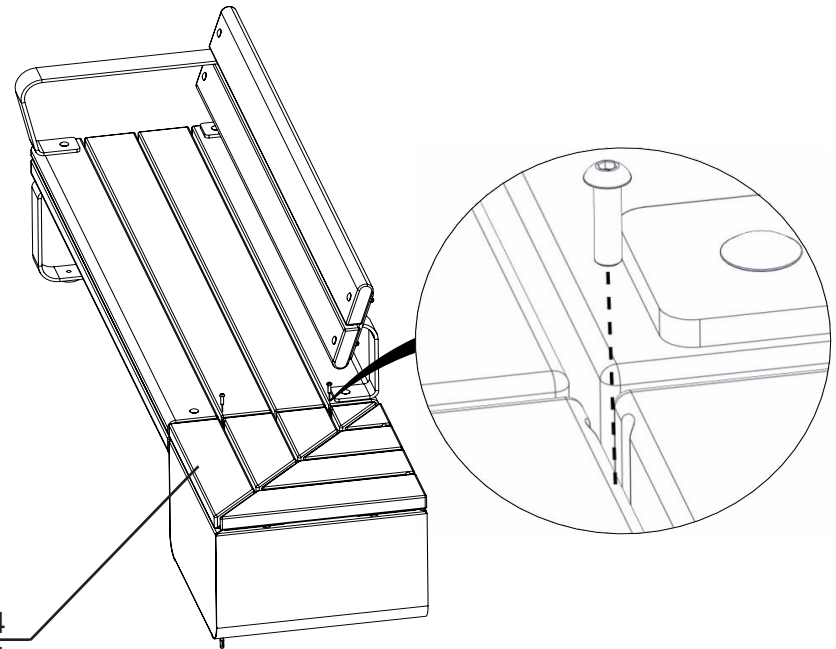

HAGS[®]

Rosenlund Sofa, Hardwood

MASW103858

1	SW95263		1x 1807 x 601 x 120 mm	43.24kg
2	SW75805		1x 645 x 260 x 75 mm	8.97kg
3	SW75857		1x 385 x 132,5 x 75 mm	3.50kg
4	SW75441		1x 645 x 260 x 75 mm	11.14kg
5	8008561		2x M10x86 HDG	0.04kg
6	8008754		8x DIN986-M10-8	0.015kg
7	SW95259		2x 1760 x 144 x 45 mm	6.88kg
8	8039295		1x ISO8677-M10x60-8.8	0.050kg
9	8039296		5x ISO8677-M10x70-8.8	0.057kg
10	8038094		2x ISO8677-M10x80-A2.70	0.063kg
11	8008699		12x TKT-6x40-8.8	0.01kg
12	8050050		8x ISO7089-10.5x20x2	0.004kg

MASW78513
MASW78053

MASW78536
MASW78714

MASW77914
MASW77934

MASW78939
MASW78930