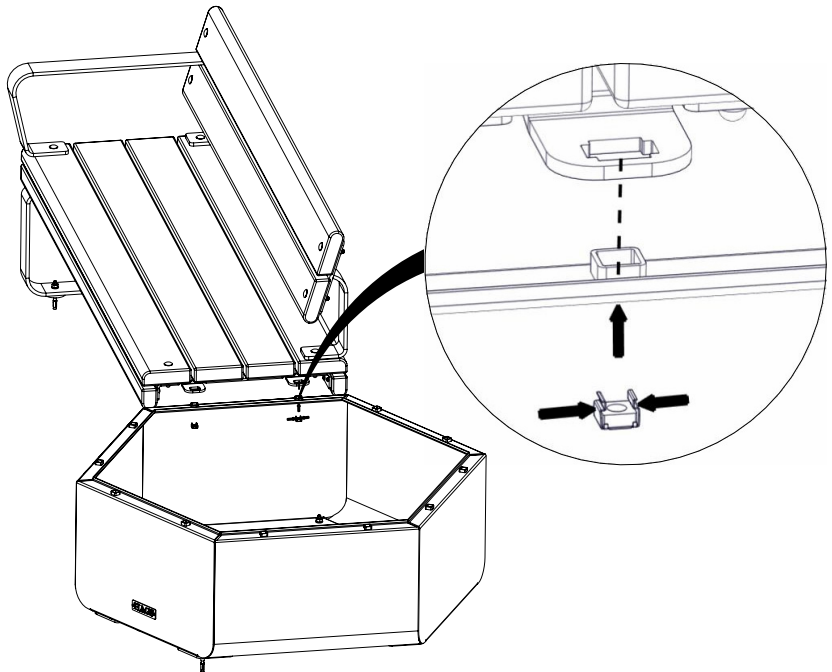

HAGS[®]

Rosenlund Sofa, Hardwood

MASW103858

1	SW95263		1x 1807 x 601 x 120 mm	43.24kg
2	SW75805		1x 645 x 260 x 75 mm	8.97kg
3	SW75857		1x 385 x 132,5 x 75 mm	3.50kg
4	SW75441		1x 645 x 260 x 75 mm	11.14kg
5	8008561		2x M10x86 HDG	0.04kg
6	8008754		8x DIN986-M10-8	0.015kg
7	SW95259		2x 1760 x 144 x 45 mm	6.88kg
8	8039295		1x ISO8677-M10x60-8.8	0.050kg
9	8039296		5x ISO8677-M10x70-8.8	0.057kg
10	8038094		2x ISO8677-M10x80-A2.70	0.063kg
11	8008699		12x TKT-6x40-8.8	0.01kg
12	8050050		8x ISO7089-10.5x20x2	0.004kg