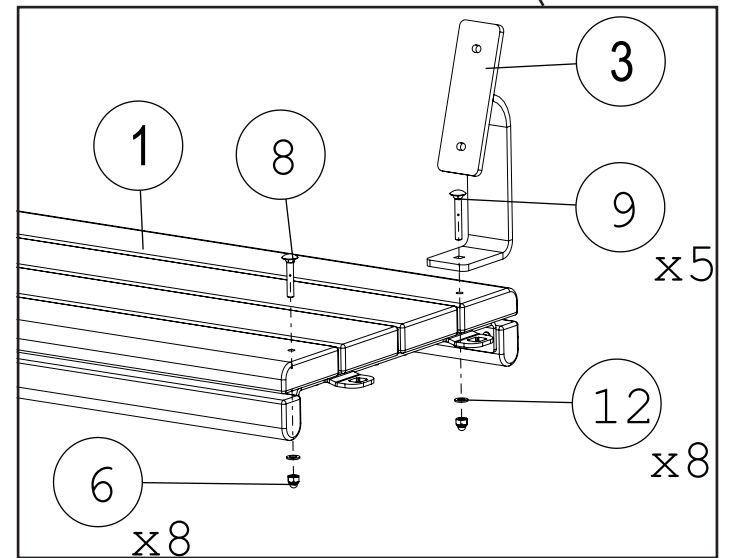

HAGS[®]

Rosenlund Sofa, Hardwood

MASW103858

1	SW95263		1x 1807 x 601 x 120 mm	43.24kg
2	SW75805		1x 645 x 260 x 75 mm	8.97kg
3	SW75857		1x 385 x 132,5 x 75 mm	3.50kg
4	SW75441		1x 645 x 260 x 75 mm	11.14kg
5	8008561		2x M10x86 HDG	0.04kg
6	8008754		8x DIN986-M10-8	0.015kg
7	SW95259		2x 1760 x 144 x 45 mm	6.88kg
8	8039295		1x ISO8677-M10x60-8.8	0.050kg
9	8039296		5x ISO8677-M10x70-8.8	0.057kg
10	8038094		2x ISO8677-M10x80-A2.70	0.063kg
11	8008699		12x TKT-6x40-8.8	0.01kg
12	8050050		8x ISO7089-10.5x20x2	0.004kg