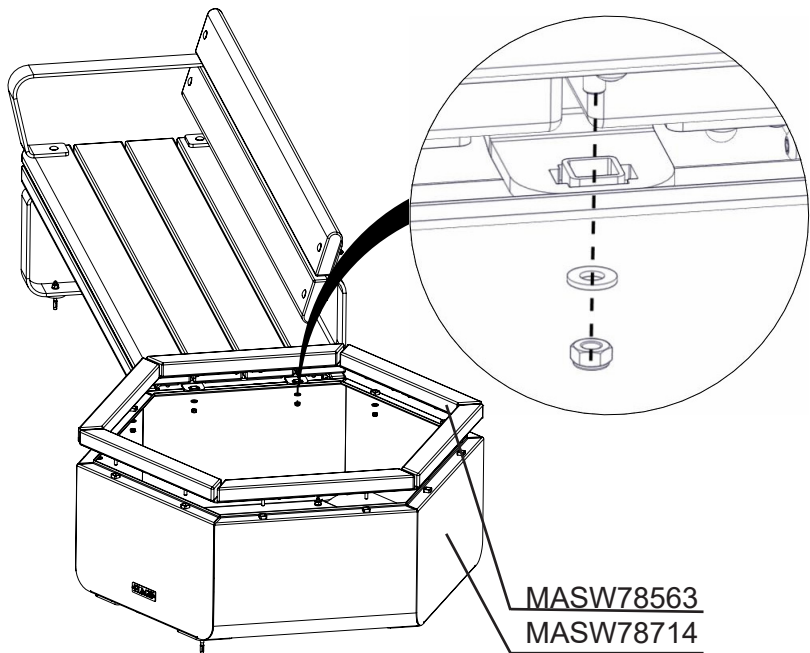

HAGS[®]

Rosenlund Sofa, Hardwood

MASW103858

1	SW95263		1x 1807 x 601 x 120 mm	43.24kg
2	SW75805		1x 645 x 260 x 75 mm	8.97kg
3	SW75857		1x 385 x 132,5 x 75 mm	3.50kg
4	SW75441		1x 645 x 260 x 75 mm	11.14kg
5	8008561		2x M10x86 HDG	0.04kg
6	8008754		8x DIN986-M10-8	0.015kg
7	SW95259		2x 1760 x 144 x 45 mm	6.88kg
8	8039295		1x ISO8677-M10x60-8.8	0.050kg
9	8039296		5x ISO8677-M10x70-8.8	0.057kg
10	8038094		2x ISO8677-M10x80-A2.70	0.063kg
11	8008699		12x TKT-6x40-8.8	0.01kg
12	8050050		8x ISO7089-10.5x20x2	0.004kg

MASW78513
MASW78053

MASW78536
MASW78714

MASW77914
MASW77934

MASW78939
MASW78930