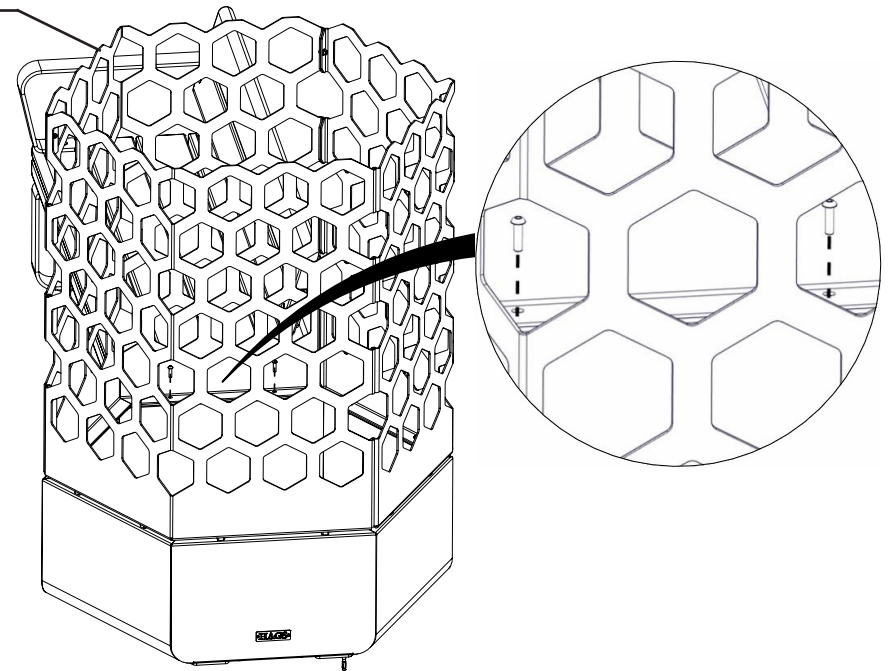

HAGS[®]

Rosenlund Sofa, Hardwood

MASW103858

1	SW95263		1x 1807 x 601 x 120 mm	43.24kg
2	SW75805		1x 645 x 260 x 75 mm	8.97kg
3	SW75857		1x 385 x 132,5 x 75 mm	3.50kg
4	SW75441		1x 645 x 260 x 75 mm	11.14kg
5	8008561		2x M10x86 HDG	0.04kg
6	8008754		8x DIN986-M10-8	0.015kg
7	SW95259		2x 1760 x 144 x 45 mm	6.88kg
8	8039295		1x ISO8677-M10x60-8.8	0.050kg
9	8039296		5x ISO8677-M10x70-8.8	0.057kg
10	8038094		2x ISO8677-M10x80-A2.70	0.063kg
11	8008699		12x TKT-6x40-8.8	0.01kg
12	8050050		8x ISO7089-10.5x20x2	0.004kg

MASW78513
MASW78053

MASW78536
MASW78714

MASW77914
MASW77934

MASW78939
MASW78930