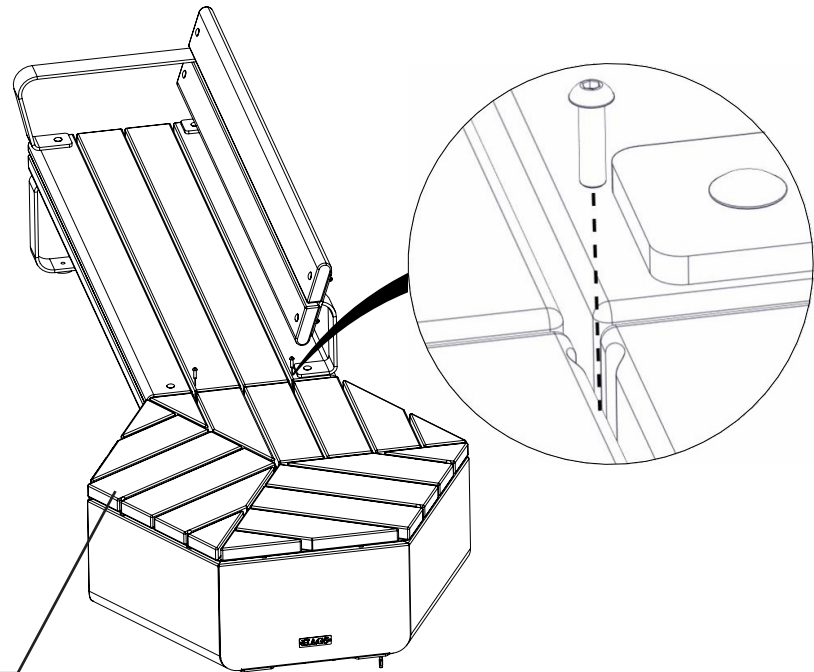

HAGS[®]

Rosenlund Sofa, Hardwood

MASW103858

1	SW95263		1x 1807 x 601 x 120 mm	43.24kg
2	SW75805		1x 645 x 260 x 75 mm	8.97kg
3	SW75857		1x 385 x 132,5 x 75 mm	3.50kg
4	SW75441		1x 645 x 260 x 75 mm	11.14kg
5	8008561		2x M10x86 HDG	0.04kg
6	8008754		8x DIN986-M10-8	0.015kg
7	SW95259		2x 1760 x 144 x 45 mm	6.88kg
8	8039295		1x ISO8677-M10x60-8.8	0.050kg
9	8039296		5x ISO8677-M10x70-8.8	0.057kg
10	8038094		2x ISO8677-M10x80-A2.70	0.063kg
11	8008699		12x TKT-6x40-8.8	0.01kg
12	8050050		8x ISO7089-10.5x20x2	0.004kg

MASW78513
MASW78053

MASW78536
MASW78714

MASW77914
MASW77934

MASW78939
MASW78930