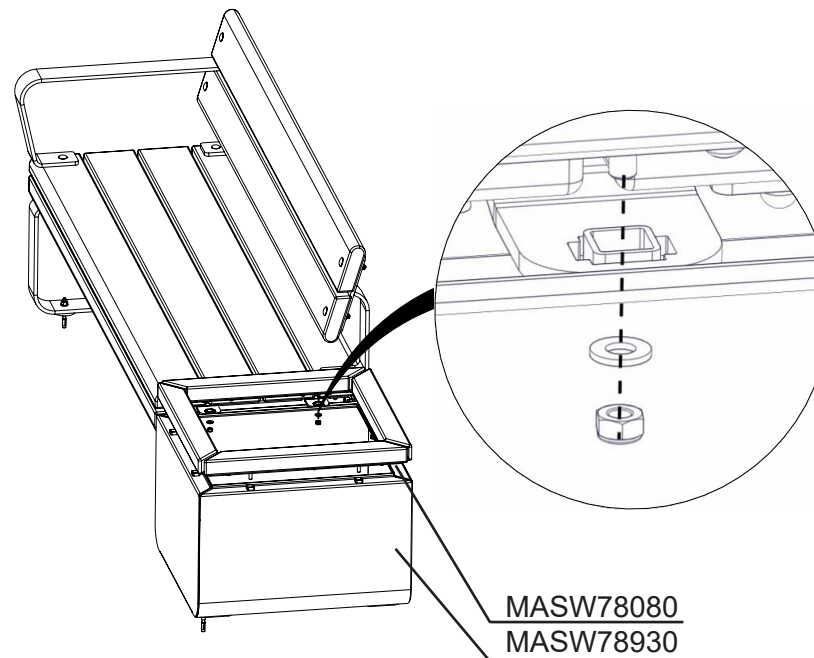

HAGS[®]

Rosenlund Sofa, Hardwood

MASW103858

1	SW95263		1x 1807 x 601 x 120 mm	43.24kg
2	SW75805		1x 645 x 260 x 75 mm	8.97kg
3	SW75857		1x 385 x 132,5 x 75 mm	3.50kg
4	SW75441		1x 645 x 260 x 75 mm	11.14kg
5	8008561		2x M10x86 HDG	0.04kg
6	8008754		8x DIN986-M10-8	0.015kg
7	SW95259		2x 1760 x 144 x 45 mm	6.88kg
8	8039295		1x ISO8677-M10x60-8.8	0.050kg
9	8039296		5x ISO8677-M10x70-8.8	0.057kg
10	8038094		2x ISO8677-M10x80-A2.70	0.063kg
11	8008699		12x TKT-6x40-8.8	0.01kg
12	8050050		8x ISO7089-10.5x20x2	0.004kg

MASW78513
MASW78053

MASW78536
MASW78714

MASW77914
MASW77934

MASW78939
MASW78930