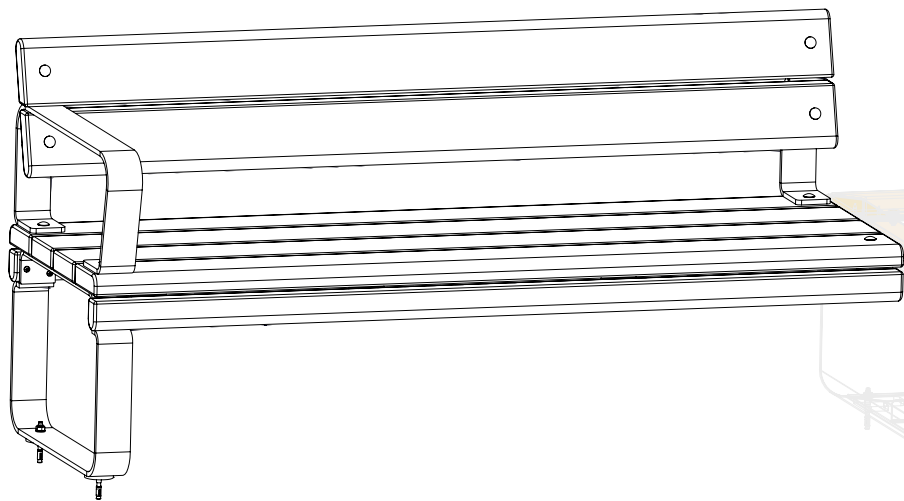

HAGS[®]

Rosenlund Sofa, Hardwood

MASW103858

1	SW95263		1x 1807 x 601 x 120 mm	43.24kg
2	SW75805		1x 645 x 260 x 75 mm	8.97kg
3	SW75857		1x 385 x 132,5 x 75 mm	3.50kg
4	SW75441		1x 645 x 260 x 75 mm	11.14kg
5	8008561		2x M10x86 HDG	0.04kg
6	8008754		8x DIN986-M10-8	0.015kg
7	SW95259		2x 1760 x 144 x 45 mm	6.88kg
8	8039295		1x ISO8677-M10x60-8.8	0.050kg
9	8039296		5x ISO8677-M10x70-8.8	0.057kg
10	8038094		2x ISO8677-M10x80-A2.70	0.063kg
11	8008699		12x TKT-6x40-8.8	0.01kg
12	8050050		8x ISO7089-10.5x20x2	0.004kg

MASW78513
MASW78053

MASW78536
MASW78714

MASW77914
MASW77934

MASW78939
MASW78930