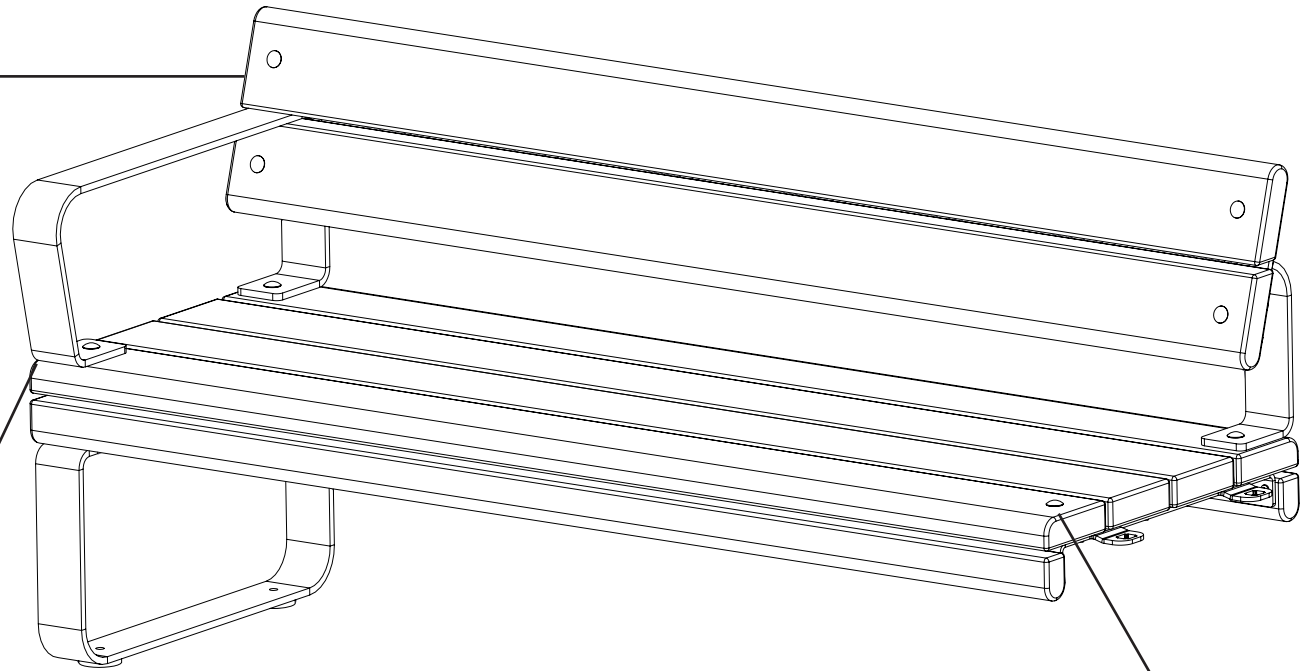

HAGS[®]

Rosenlund Sofa, Hardwood

MASW103858

1	SW95263		1x 1807 x 601 x 120 mm	43.24kg
2	SW75805		1x 645 x 260 x 75 mm	8.97kg
3	SW75857		1x 385 x 132,5 x 75 mm	3.50kg
4	SW75441		1x 645 x 260 x 75 mm	11.14kg
5	8008561		2x M10x86 HDG	0.04kg
6	8008754		8x DIN986-M10-8	0.015kg
7	SW95259		2x 1760 x 144 x 45 mm	6.88kg
8	8039295		1x ISO8677-M10x60-8.8	0.050kg
9	8039296		5x ISO8677-M10x70-8.8	0.057kg
10	8038094		2x ISO8677-M10x80-A2.70	0.063kg
11	8008699		12x TKT-6x40-8.8	0.01kg
12	8050050		8x ISO7089-10.5x20x2	0.004kg

MASW78513
MASW78053

MASW78536
MASW78714

MASW77914
MASW77934

MASW78939
MASW78930