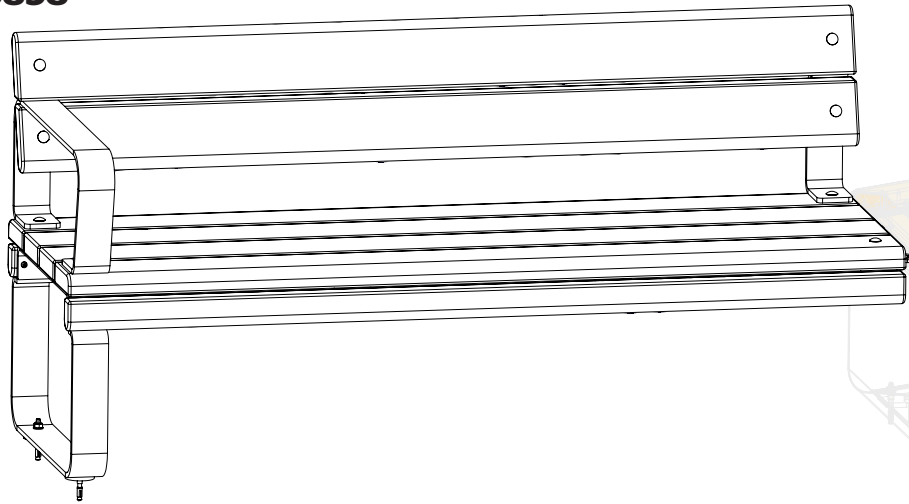

HAGS[®]

Rosenlund Sofa, Hardwood

MASW103858

1	SW95263		1x 1807 x 601 x 120 mm	43.24kg
2	SW75805		1x 645 x 260 x 75 mm	8.97kg
3	SW75857		1x 385 x 132,5 x 75 mm	3.50kg
4	SW75441		1x 645 x 260 x 75 mm	11.14kg
5	8008561		2x M10x86 HDG	0.04kg
6	8008754		8x DIN986-M10-8	0.015kg
7	SW95259		2x 1760 x 144 x 45 mm	6.88kg
8	8039295		1x ISO8677-M10x60-8.8	0.050kg
9	8039296		5x ISO8677-M10x70-8.8	0.057kg
10	8038094		2x ISO8677-M10x80-A2.70	0.063kg
11	8008699		12x TKT-6x40-8.8	0.01kg
12	8050050		8x ISO7089-10.5x20x2	0.004kg

MASW78513
MASW78053

MASW78536
MASW78714

MASW77914
MASW77934

MASW78939
MASW78930