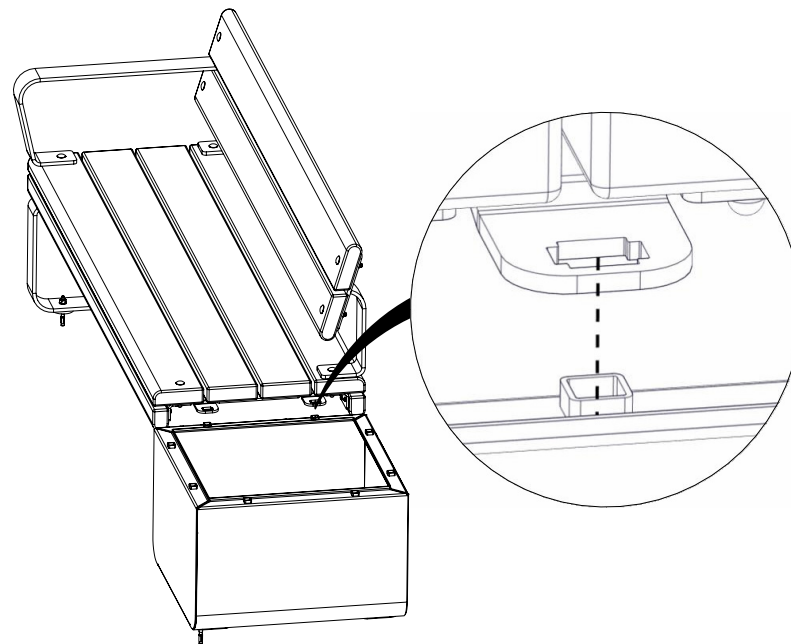

HAGS[®]

Rosenlund Sofa, Hardwood

MASW103858

1	SW95263		1x 1807 x 601 x 120 mm	43.24kg
2	SW75805		1x 645 x 260 x 75 mm	8.97kg
3	SW75857		1x 385 x 132,5 x 75 mm	3.50kg
4	SW75441		1x 645 x 260 x 75 mm	11.14kg
5	8008561		2x M10x86 HDG	0.04kg
6	8008754		8x DIN986-M10-8	0.015kg
7	SW95259		2x 1760 x 144 x 45 mm	6.88kg
8	8039295		1x ISO8677-M10x60-8.8	0.050kg
9	8039296		5x ISO8677-M10x70-8.8	0.057kg
10	8038094		2x ISO8677-M10x80-A2.70	0.063kg
11	8008699		12x TKT-6x40-8.8	0.01kg
12	8050050		8x ISO7089-10.5x20x2	0.004kg

MASW78513
MASW78053

MASW78536
MASW78714

MASW77914
MASW77934

MASW78939
MASW78930