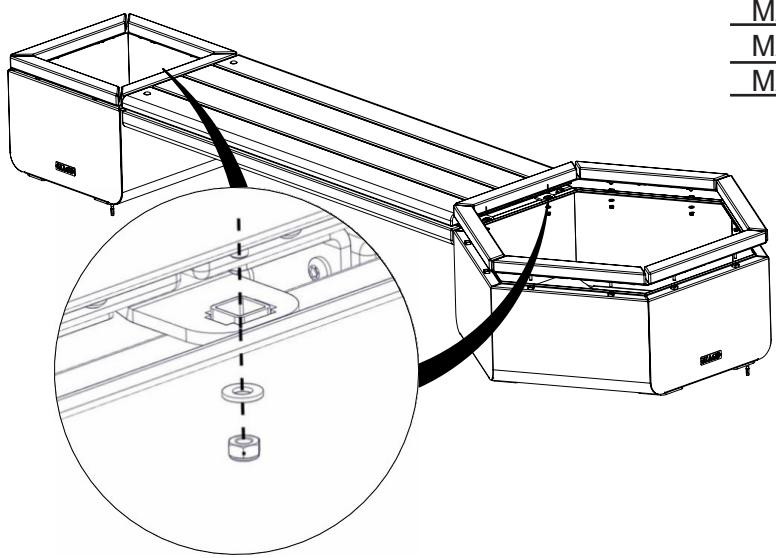

HAGS[®]

Rosenlund Bench, Table, Hardwood

MASW103862

1	SW95336		1x 1855 x 601 x 120 mm	43.81kg
---	---------	--	------------------------	---------

2	8008754		4x DIN986-M10-8	0.015kg
---	---------	---	-----------------	---------

3	8039295		4x ISO8677-M10x60-8.8	0.050kg
---	---------	---	-----------------------	---------

4	8050050		4x ISO7089-10.5x20x2	0.004kg
---	---------	---	----------------------	---------

MASW78080
 MASW78939
 MASW78930