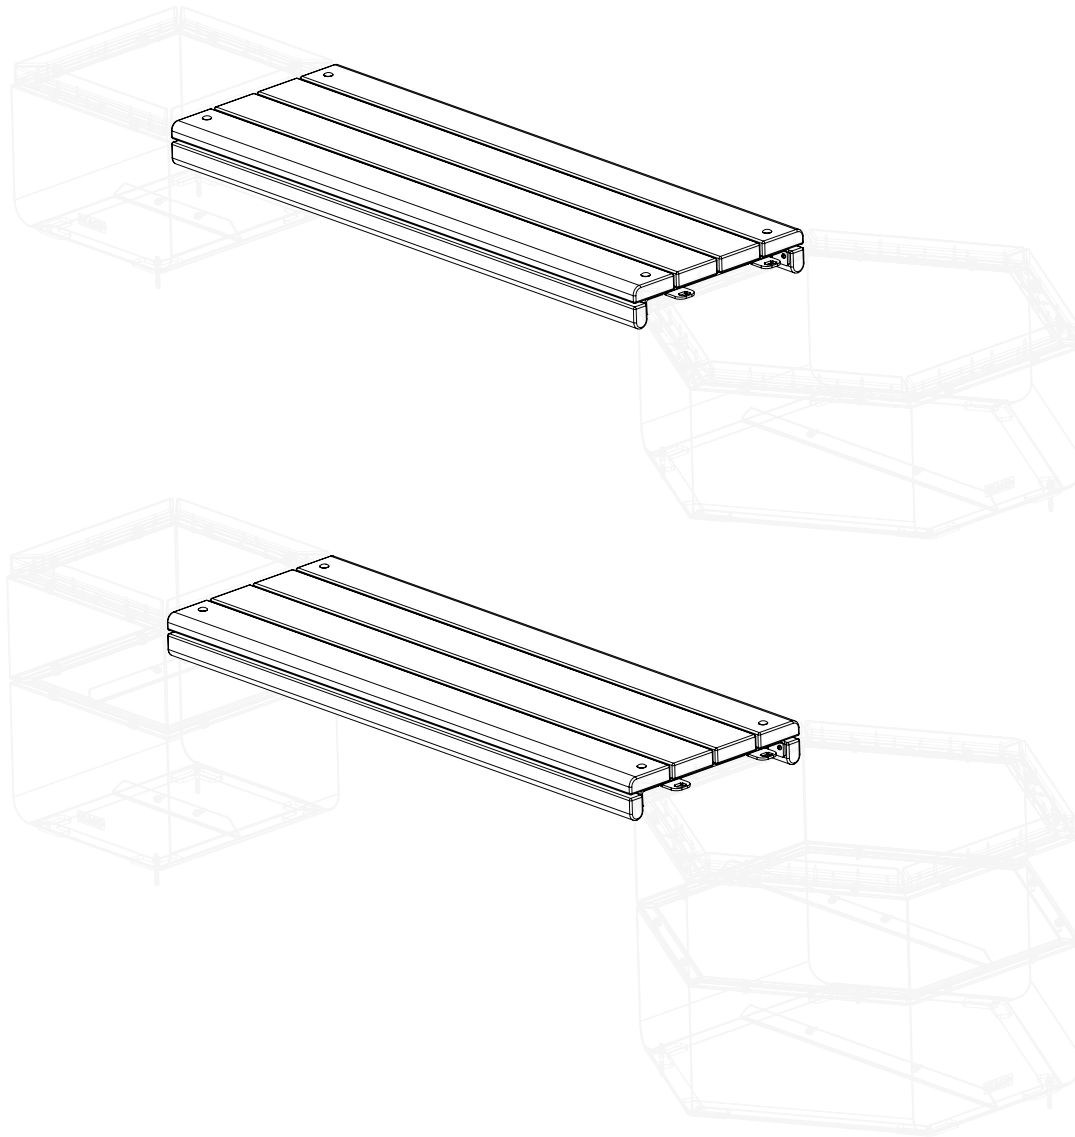

HAGS[®]

Rosenlund Bench, Table, Hardwood

MASW103862

1	SW95336		1x 1855 x 601 x 120 mm	43.81kg
---	---------	--	------------------------	---------

2	8008754		4x DIN986-M10-8	0.015kg
---	---------	---	-----------------	---------

3	8039295		4x ISO8677-M10x60-8.8	0.050kg
---	---------	---	-----------------------	---------

4	8050050		4x ISO7089-10.5x20x2	0.004kg
---	---------	---	----------------------	---------

MASW78080
 MASW78939
 MASW78930