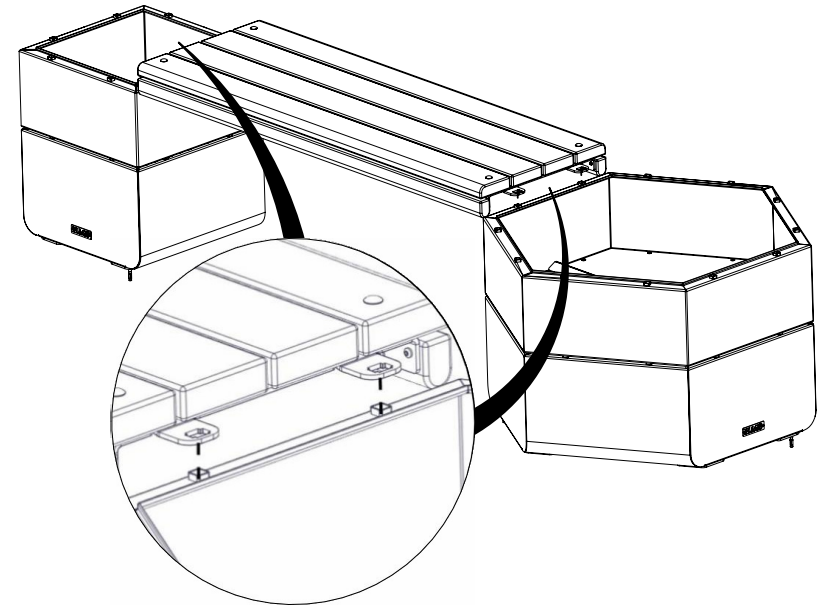

HAGS[®]

Rosenlund Bench, Table, Hardwood

MASW103862

1	SW95336		1x 1855 x 601 x 120 mm	43.81kg
---	---------	--	------------------------	---------

2	8008754		4x DIN986-M10-8	0.015kg
---	---------	---	-----------------	---------

3	8039295		4x ISO8677-M10x60-8.8	0.050kg
---	---------	---	-----------------------	---------

4	8050050		4x ISO7089-10.5x20x2	0.004kg
---	---------	---	----------------------	---------

MASW78080
 MASW78939
 MASW78930