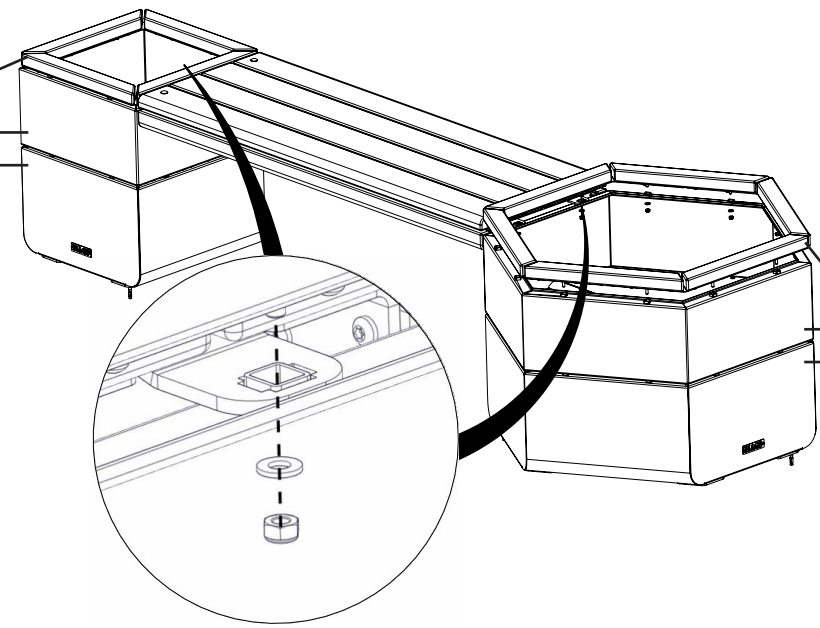

HAGS[®]

Rosenlund Bench, Table, Hardwood

MASW103862

1	SW95336		1x 1855 x 601 x 120 mm	43.81kg
---	---------	--	------------------------	---------

2	8008754		4x DIN986-M10-8	0.015kg
---	---------	---	-----------------	---------

3	8039295		4x ISO8677-M10x60-8.8	0.050kg
---	---------	---	-----------------------	---------

4	8050050		4x ISO7089-10.5x20x2	0.004kg
---	---------	---	----------------------	---------

MASW78080
 MASW78939
 MASW78930