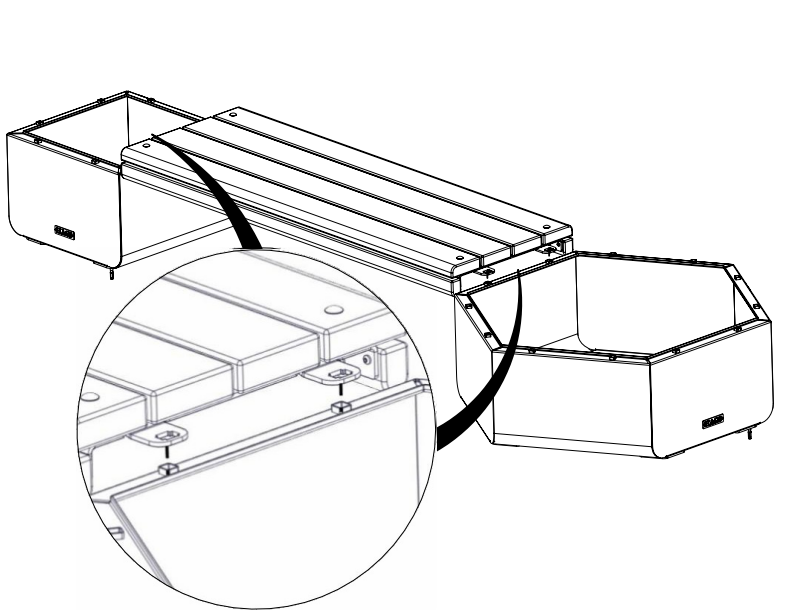

HAGS[®]

Rosenlund Bench, Table, Hardwood

MASW103862

1	SW95336		1x 1855 x 601 x 120 mm	43.81kg
---	---------	--	------------------------	---------

2	8008754		4x DIN986-M10-8	0.015kg
---	---------	---	-----------------	---------

3	8039295		4x ISO8677-M10x60-8.8	0.050kg
---	---------	---	-----------------------	---------

4	8050050		4x ISO7089-10.5x20x2	0.004kg
---	---------	---	----------------------	---------

MASW78080
 MASW78939
 MASW78930