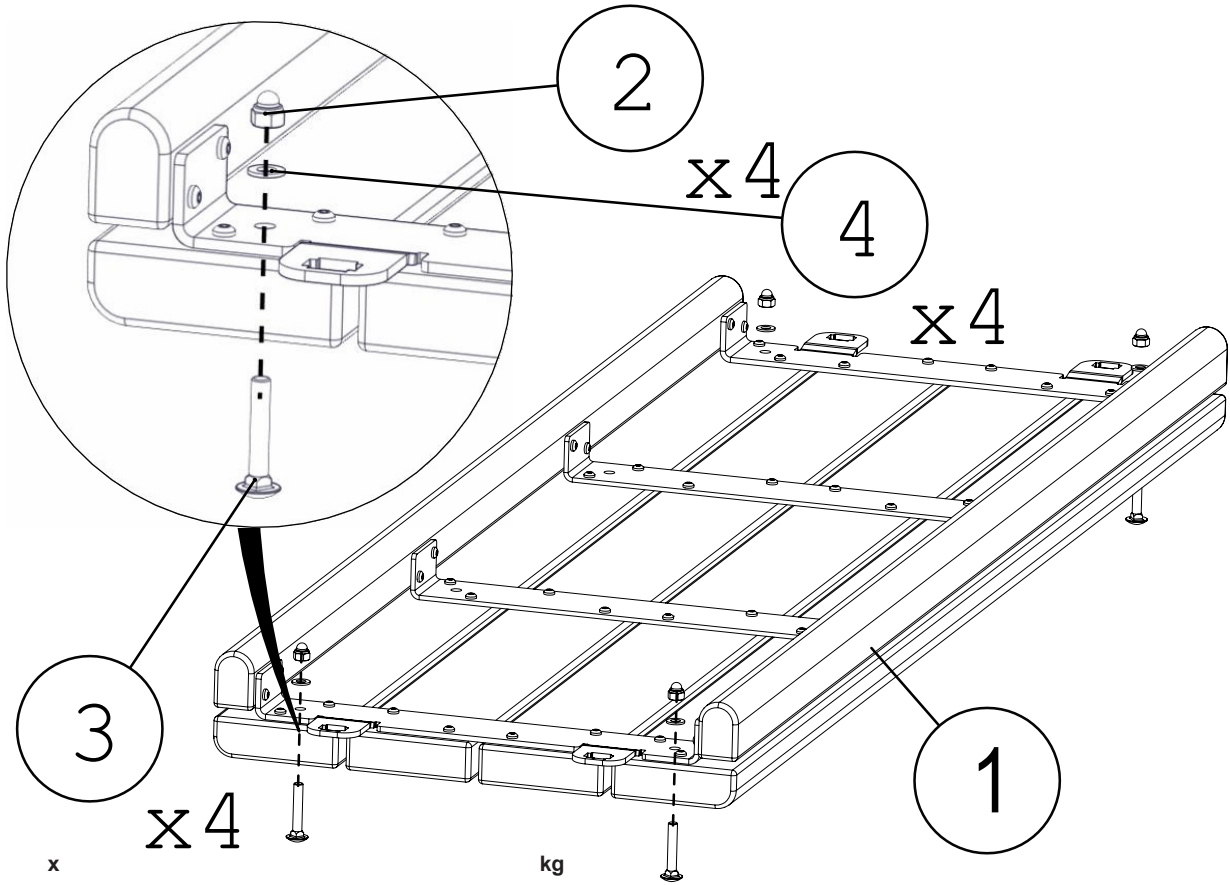

HAGS[®]

Rosenlund Bench, Table, Hardwood

MASW103862

1	SW95336		1x 1855 x 601 x 120 mm	43.81kg
---	---------	--	------------------------	---------

2	8008754		4x DIN986-M10-8	0.015kg
---	---------	---	-----------------	---------

3	8039295		4x ISO8677-M10x60-8.8	0.050kg
---	---------	---	-----------------------	---------

4	8050050		4x ISO7089-10.5x20x2	0.004kg
---	---------	---	----------------------	---------

MASW78080
 MASW78939
 MASW78930