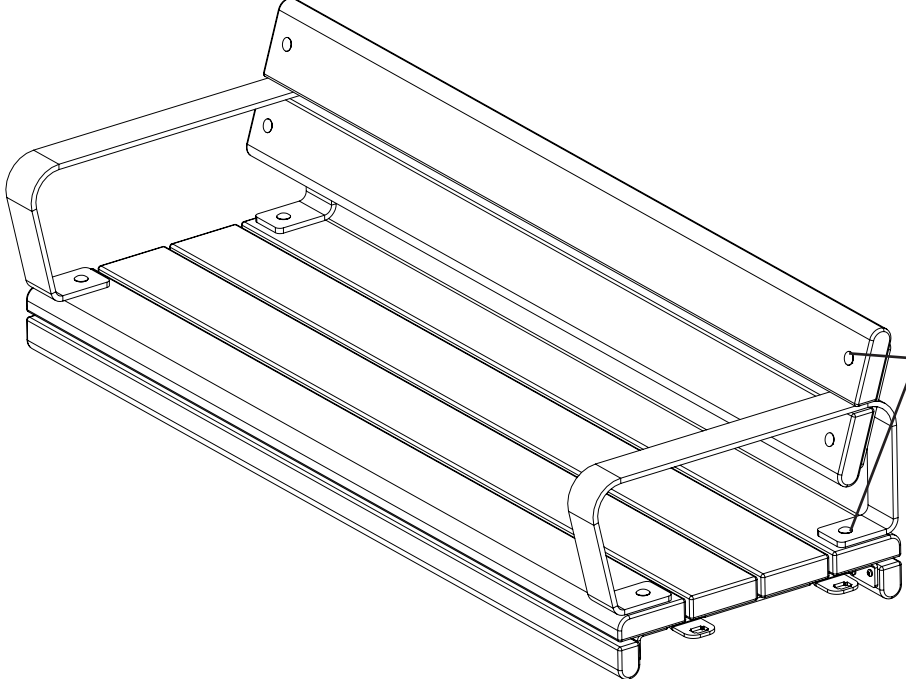

1	SW95336		1x 1855 x 601 x 120 mm	43.81kg

2	SW75805		2x 645 x 260 x 75 mm	8.97kg

3	8008754		8x DIN986-M10-8	0.015kg

4	SW95259		2x 1760 x 144 x 45 mm	6.88kg

5	8039296		8x ISO8677-M10x70-8.8	0.057kg

6	8050050		8x ISO7089-10.5x20x2	0.004kg