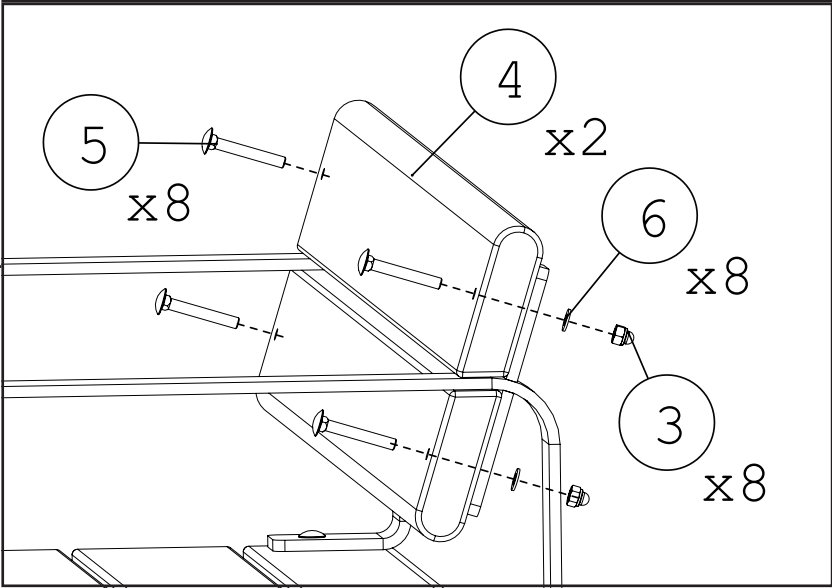

## Rosenlund Sofa, Hardwood

MASW103863

1	SW95336		1x 1855 x 601 x 120 mm	43.81kg
---	---------	--	------------------------	---------

2	SW75805		2x 645 x 260 x 75 mm	8.97kg
---	---------	---	----------------------	--------

3	8008754		8x DIN986-M10-8	0.015kg
---	---------	---	-----------------	---------

4	SW95259		2x 1760 x 144 x 45 mm	6.88kg
---	---------	---	-----------------------	--------

5	8039296		8x ISO8677-M10x70-8.8	0.057kg
---	---------	---	-----------------------	---------

6	8050050		8x ISO7089-10.5x20x2	0.004kg
---	---------	---	----------------------	---------

MASW78939  
MASW78930

MASW78536  
MASW78714

MASW77934  
MASW77914

MASW78513  
MASW78053