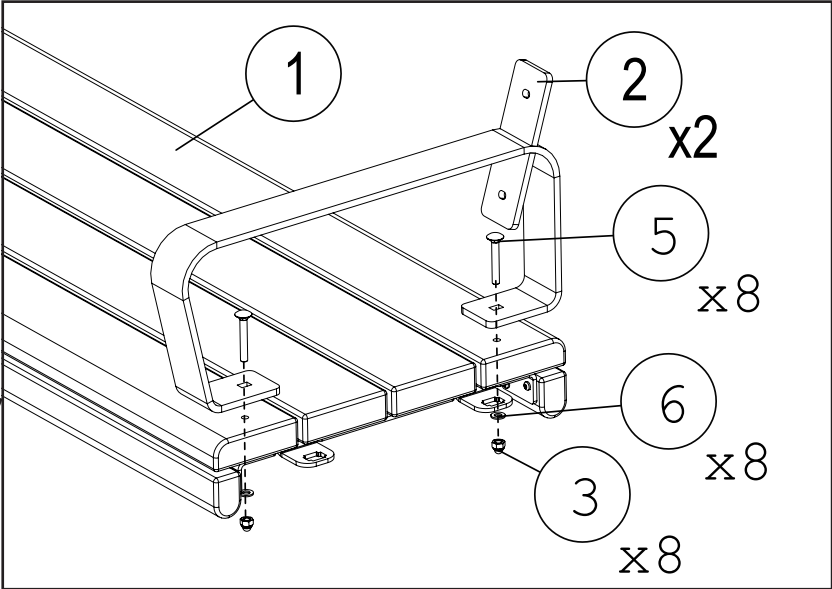

1	SW95336		1x 1855 x 601 x 120 mm	43.81kg

2	SW75805		2x 645 x 260 x 75 mm	8.97kg

3	8008754		8x DIN986-M10-8	0.015kg

4	SW95259		2x 1760 x 144 x 45 mm	6.88kg

5	8039296		8x ISO8677-M10x70-8.8	0.057kg

6	8050050		8x ISO7089-10.5x20x2	0.004kg