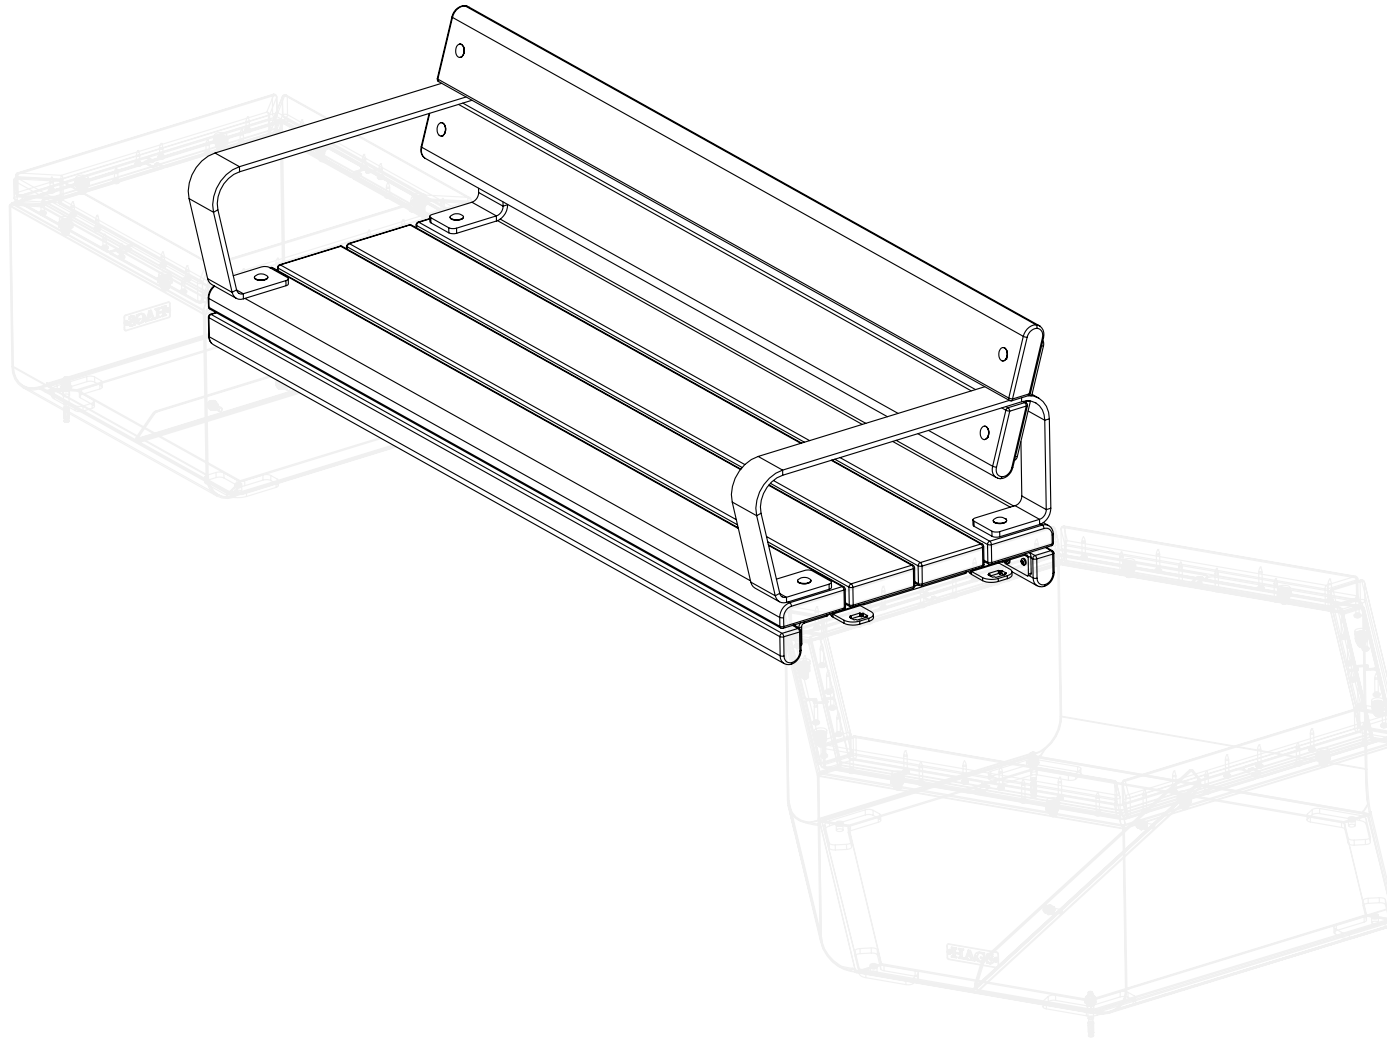

## Rosenlund Sofa, Hardwood

MASW103863

1	SW95336		1x 1855 x 601 x 120 mm	43.81kg
---	---------	--	------------------------	---------

2	SW75805		2x 645 x 260 x 75 mm	8.97kg
---	---------	---	----------------------	--------

3	8008754		8x DIN986-M10-8	0.015kg
---	---------	---	-----------------	---------

4	SW95259		2x 1760 x 144 x 45 mm	6.88kg
---	---------	---	-----------------------	--------

5	8039296		8x ISO8677-M10x70-8.8	0.057kg
---	---------	---	-----------------------	---------