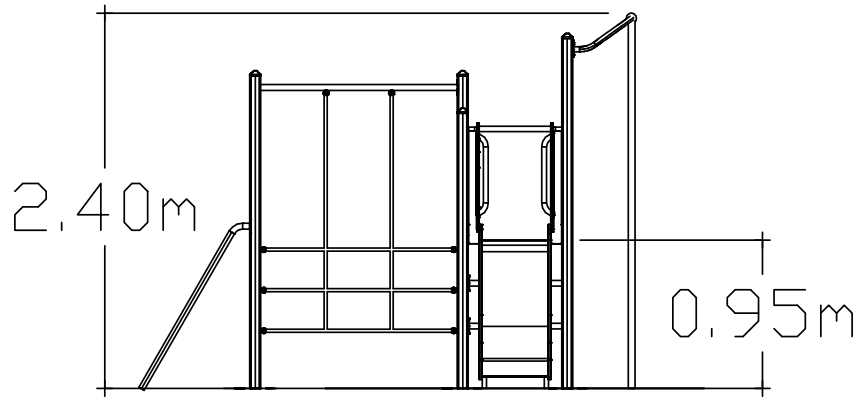

5.45m

3.20m

2.45m
5.45m

- 👁 610076
- 👁 610072-03
- 👁 6084 01

6101
6342
450780
MASW78855
260329
608401
ST638113
ST699113
ST699113
6084 01
640072 - SF
642082 - OM
65077021

SF
Sunken Foundation

8077957
 8105597
 80 _____
 80 _____