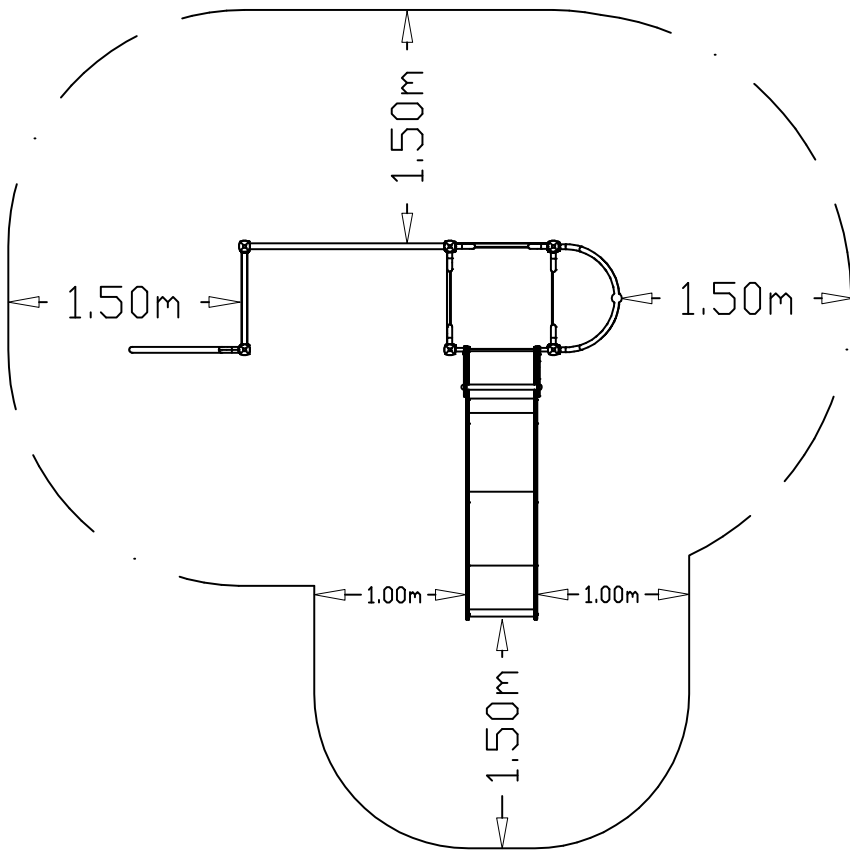

5.45m

3.20m

2.45m
5.45m

- 👁 610076
- 👁 610072-03
- 👁 6084 01

6101
6342
450780
MASW78855
260329
608401
ST638113
ST699113
ST699113
6084 01
640072 - SF
642082 - OM
65077021

SF
Sunken Foundation

8077957
 8105597
 80 _____
 80 _____