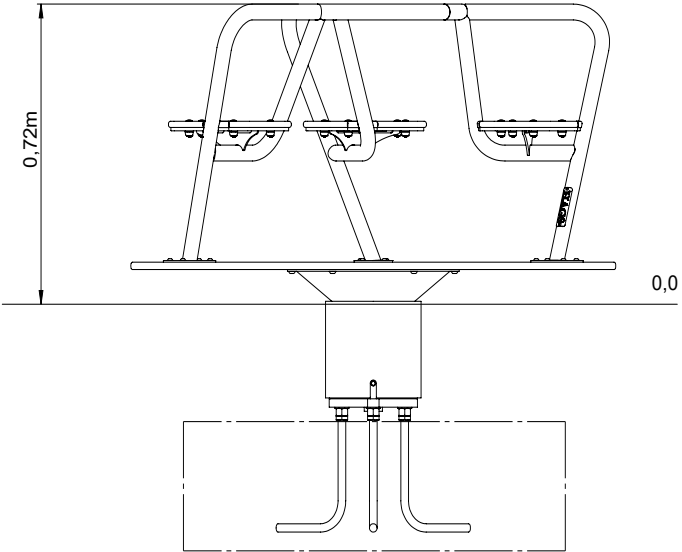

HAGS[®]

Roundabout Milly

MASW103482

CC

1	SW82271		1x 513 x 609 x 628mm	22.62kg
2	SW100846		1x Ø1270 x 717mm	64.25kg
3	8008451		6x ISO7380-1-M10x20-10.9	0.019kg
4	8005499		1x 140 x 35	0.00kg

S12

 kg
87

S15

 L x W x H (m)
1.3 x 1.3 x 0.72

S13

 m³
0.30

S14

 m²
6 x 6

S6

 EN1176
1.00

S8

 ASTM F1487
31.5"

S20

2 x 2

S13

m³
0.30

S25

S2 (50mm)
≥C20-25

 3 x 24