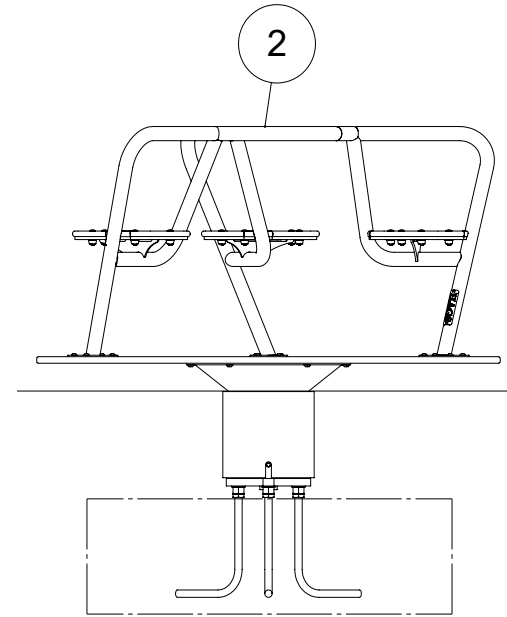

HAGS[®]

Roundabout Milly

MASW103482

CC

1	SW82271		1x 513 x 609 x 628mm	22.62kg
2	SW100846		1x Ø1270 x 717mm	64.25kg
3	8008451		6x ISO7380-1-M10x20-10.9	0.019kg
4	8005499		1x 140 x 35	0.00kg

S12

 kg
87

S15

 L x W x H (m)
1.3 x 1.3 x 0.72

S13

 m³
0.30

S14

 m²
6 x 6

S6

 EN1176
1.00

S8

 ASTM F1487
31.5"

S20

2 x 2

S13

m³
0.30

S25

S2 (50mm)
≥C20-25

 3 x 24