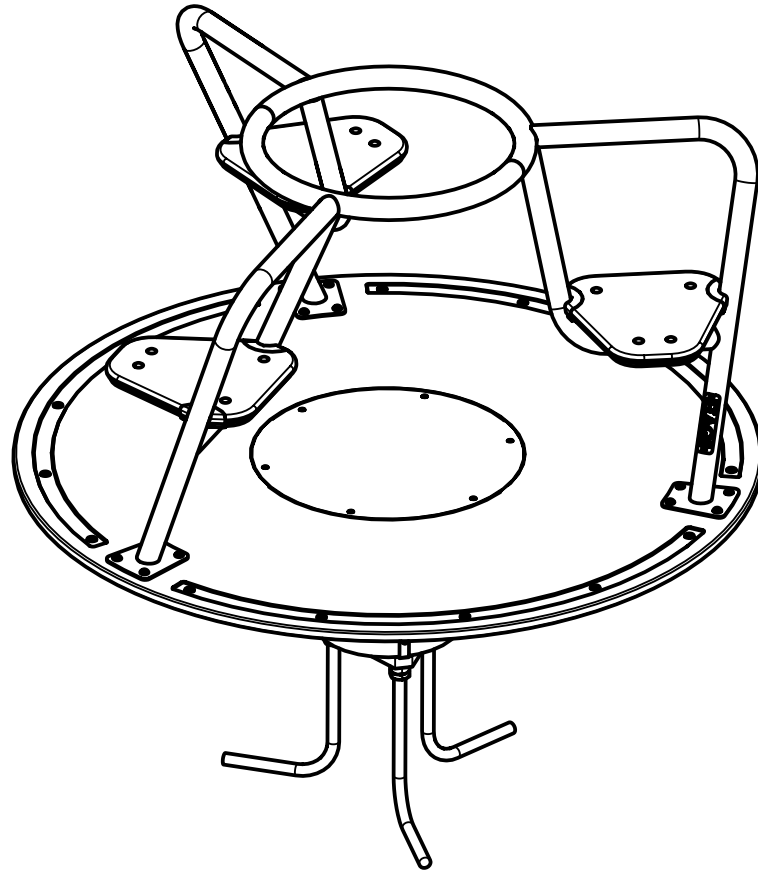

HAGS[®]

Roundabout Milly

MASW103482

CC

1	SW82271		1x 513 x 609 x 628mm	22.62kg
2	SW100846		1x Ø1270 x 717mm	64.25kg
3	8008451		6x ISO7380-1-M10x20-10.9	0.019kg
4	8005499		1x 140 x 35	0.00kg

S12

 kg
87

S15

 L x W x H (m)
1.3 x 1.3 x 0.72

S13

 m³
0.30

S14

 m²
6 x 6

S6

 EN1176
1.00

S8