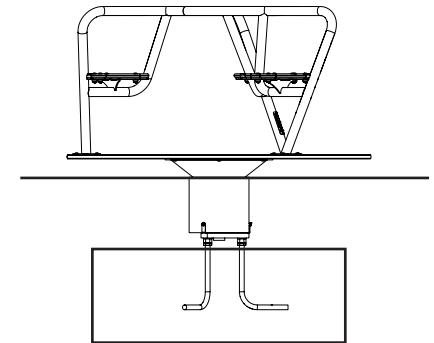

HAGS[®]

Roundabout Milly

MASW103482

CC

1	SW82271		1x 513 x 609 x 628mm	22.62kg
2	SW100846		1x Ø1270 x 717mm	64.25kg
3	8008451		6x ISO7380-1-M10x20-10.9	0.019kg
4	8005499		1x 140 x 35	0.00kg

S12

 kg
87

S15

 L x W x H (m)
1.3 x 1.3 x 0.72

S13

 m³
0.30

S14

 m²
6 x 6

S6

 EN1176
1.00

S8