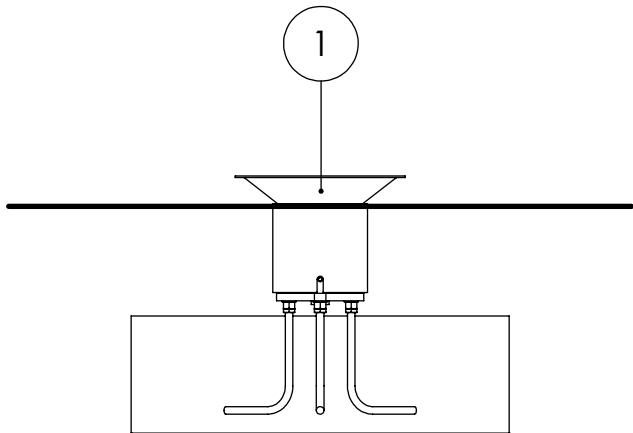

HAGS[®]

Roundabout Milly

MASW103482

CC

1	SW82271		1x 513 x 609 x 628mm	22.62kg
2	SW100846		1x Ø1270 x 717mm	64.25kg
3	8008451		6x ISO7380-1-M10x20-10.9	0.019kg
4	8005499		1x 140 x 35	0.00kg

S12

 kg
87

S15

 L x W x H (m)
1.3 x 1.3 x 0.72

S13

 m³
0.30

S14

 m²
6 x 6

S6

 EN1176
1.00

S8

 ASTM F1487
31.5"

S20

2 x 2

S13

m³
0.30

S25

S2 (50mm)
≥C20-25

 3 x 24