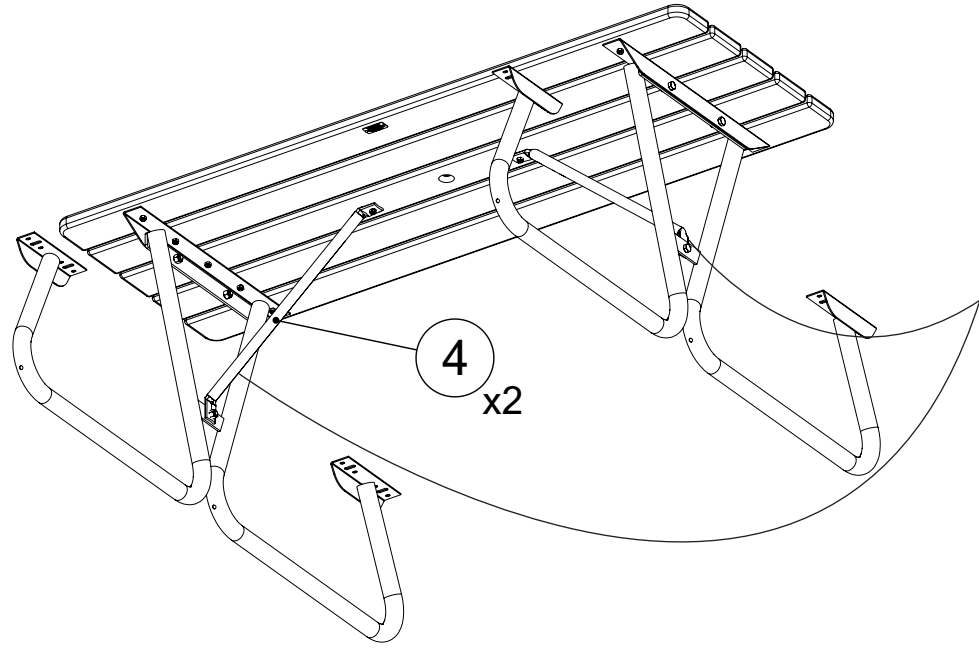

HAGS®

Picnic Table Linnea, Thermopine

MASW114886

FS

1	SW111815		1 x	1760 x 638 x 82 mm	16.53 kg
2	SW105554		4 x	1760 x 118 x 32 mm	2.74 kg
3	31-00354		2 x	1547 x 50 x 673 mm	8.49 kg
4	33-06501		2 x	∅25 x 660 mm	0.75 kg
5	SW111821		4 x	35 x 30 x 1378 mm	2.56 kg

6	8008409		6 x	ISO4017-M12x25-8.8	0.038 kg
7	8042811		6 x	ISO7042-M12-8	0.018 kg
8	8039282		10 x	ISO8677-M8x50-8.8	0.027 kg
9	8008795		10 x	M8-8-RingA2	0.006 kg

1

2

3