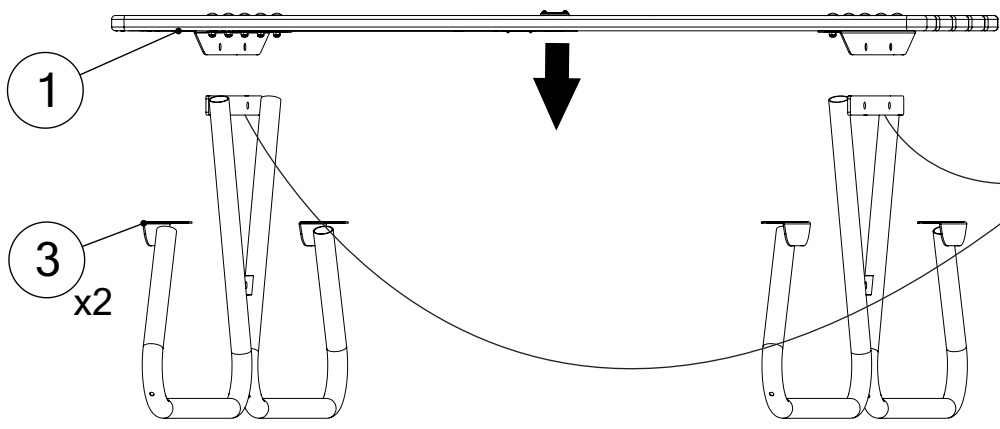

HAGS®

Picnic Table Linnea, Thermopine

MASW114886

FS

1	SW111815		1 x	1760 x 638 x 82 mm	16.53 kg
2	SW105554		4 x	1760 x 118 x 32 mm	2.74 kg
3	31-00354		2 x	1547 x 50 x 673 mm	8.49 kg
4	33-06501		2 x	∅25 x 660 mm	0.75 kg
5	SW111821		4 x	35 x 30 x 1378 mm	2.56 kg

6	8008409		6 x	ISO4017-M12x25-8.8	0.038 kg
7	8042811		6 x	ISO7042-M12-8	0.018 kg
8	8039282		10 x	ISO8677-M8x50-8.8	0.027 kg
9	8008795		10 x	M8-8-RingA2	0.006 kg

1

2

3