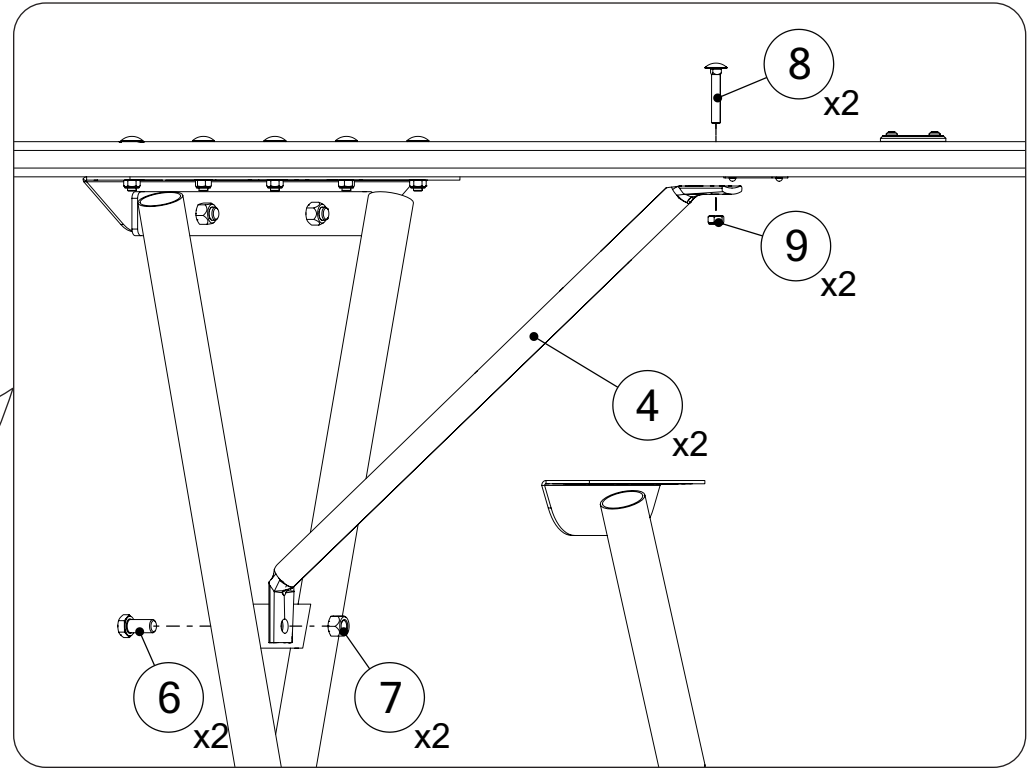

HAGS®

Picnic Table Linnea, Thermopine

MASW114886

FS

1	SW111815		1 x	1760 x 638 x 82 mm	16.53 kg
2	SW105554		4 x	1760 x 118 x 32 mm	2.74 kg
3	31-00354		2 x	1547 x 50 x 673 mm	8.49 kg
4	33-06501		2 x	∅25 x 660 mm	0.75 kg
5	SW111821		4 x	35 x 30 x 1378 mm	2.56 kg

6	8008409		6 x	ISO4017-M12x25-8.8	0.038 kg
7	8042811		6 x	ISO7042-M12-8	0.018 kg
8	8039282		10 x	ISO8677-M8x50-8.8	0.027 kg
9	8008795		10 x	M8-8-RingA2	0.006 kg

1

2

3