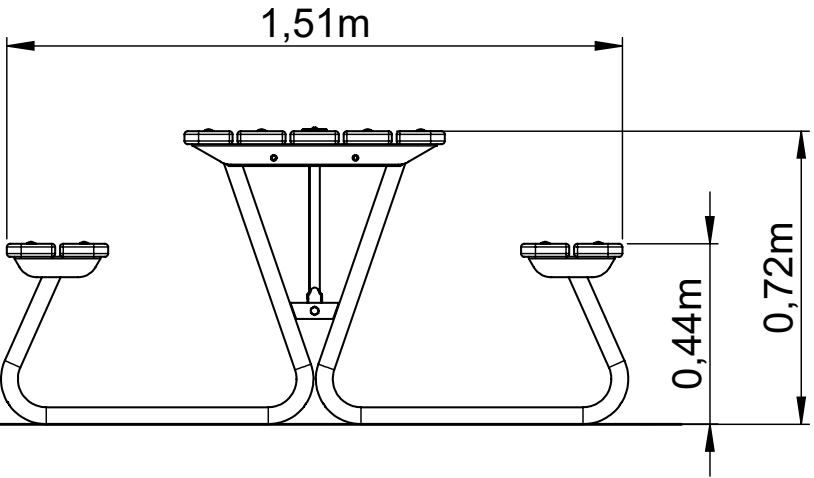

HAGS®

Picnic Table Linnea, Thermopine

MASW114886

FS

1	SW111815		1 x	1760 x 638 x 82 mm	16.53 kg
2	SW105554		4 x	1760 x 118 x 32 mm	2.74 kg
3	31-00354		2 x	1547 x 50 x 673 mm	8.49 kg
4	33-06501		2 x	∅25 x 660 mm	0.75 kg
5	SW111821		4 x	35 x 30 x 1378 mm	2.56 kg

6	8008409		6 x	ISO4017-M12x25-8.8	0.038 kg
7	8042811		6 x	ISO7042-M12-8	0.018 kg
8	8039282		10 x	ISO8677-M8x50-8.8	0.027 kg
9	8008795		10 x	M8-8-RingA2	0.006 kg

1

2

3