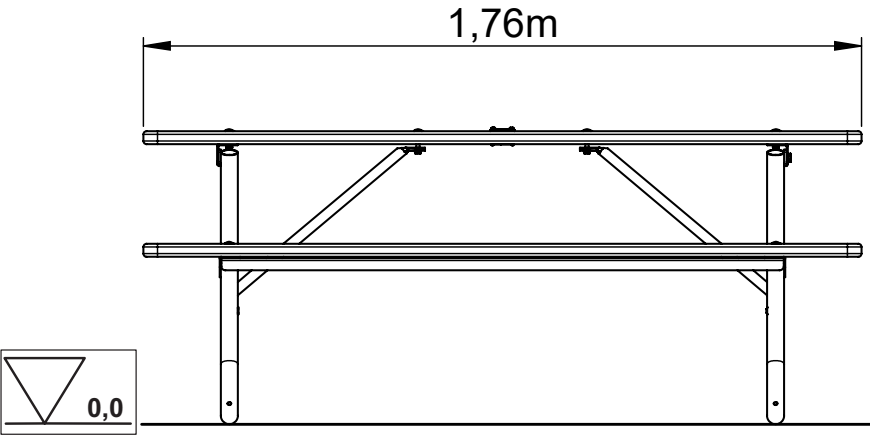

HAGS®

Picnic Table Linnea, Thermopine

MASW114886

FS

1	SW111815		1 x	1760 x 638 x 82 mm	16.53 kg
2	SW105554		4 x	1760 x 118 x 32 mm	2.74 kg
3	31-00354		2 x	1547 x 50 x 673 mm	8.49 kg
4	33-06501		2 x	∅25 x 660 mm	0.75 kg
5	SW111821		4 x	35 x 30 x 1378 mm	2.56 kg

6	8008409		6 x	ISO4017-M12x25-8.8	0.038 kg
7	8042811		6 x	ISO7042-M12-8	0.018 kg
8	8039282		10 x	ISO8677-M8x50-8.8	0.027 kg
9	8008795		10 x	M8-8-RingA2	0.006 kg

1

2

3