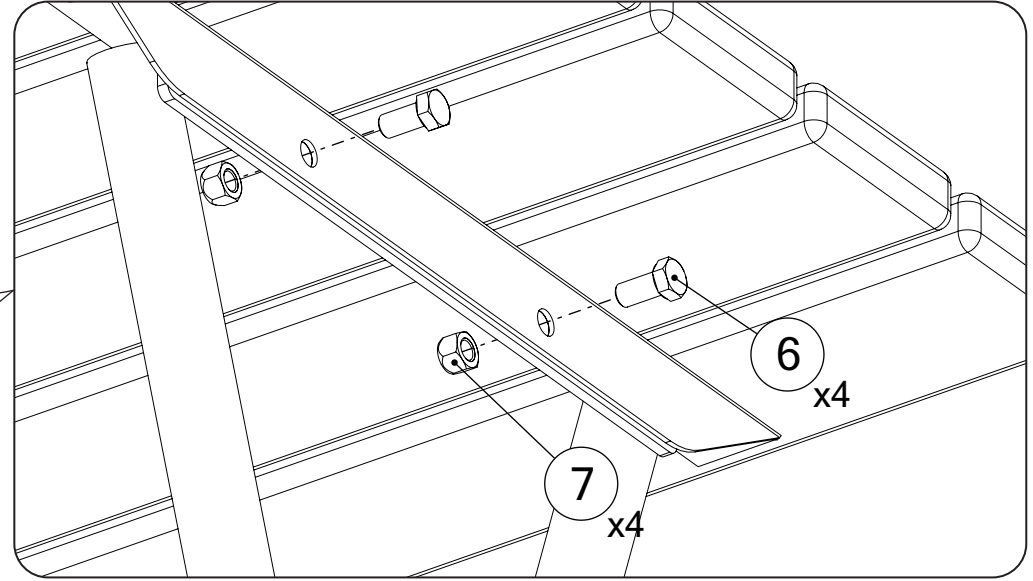

HAGS®

Picnic Table Linnea, Thermopine

MASW114886

FS

1	SW111815		1 x	1760 x 638 x 82 mm	16.53 kg
2	SW105554		4 x	1760 x 118 x 32 mm	2.74 kg
3	31-00354		2 x	1547 x 50 x 673 mm	8.49 kg
4	33-06501		2 x	∅25 x 660 mm	0.75 kg
5	SW111821		4 x	35 x 30 x 1378 mm	2.56 kg

6	8008409		6 x	ISO4017-M12x25-8.8	0.038 kg
7	8042811		6 x	ISO7042-M12-8	0.018 kg
8	8039282		10 x	ISO8677-M8x50-8.8	0.027 kg
9	8008795		10 x	M8-8-RingA2	0.006 kg

1

2

3