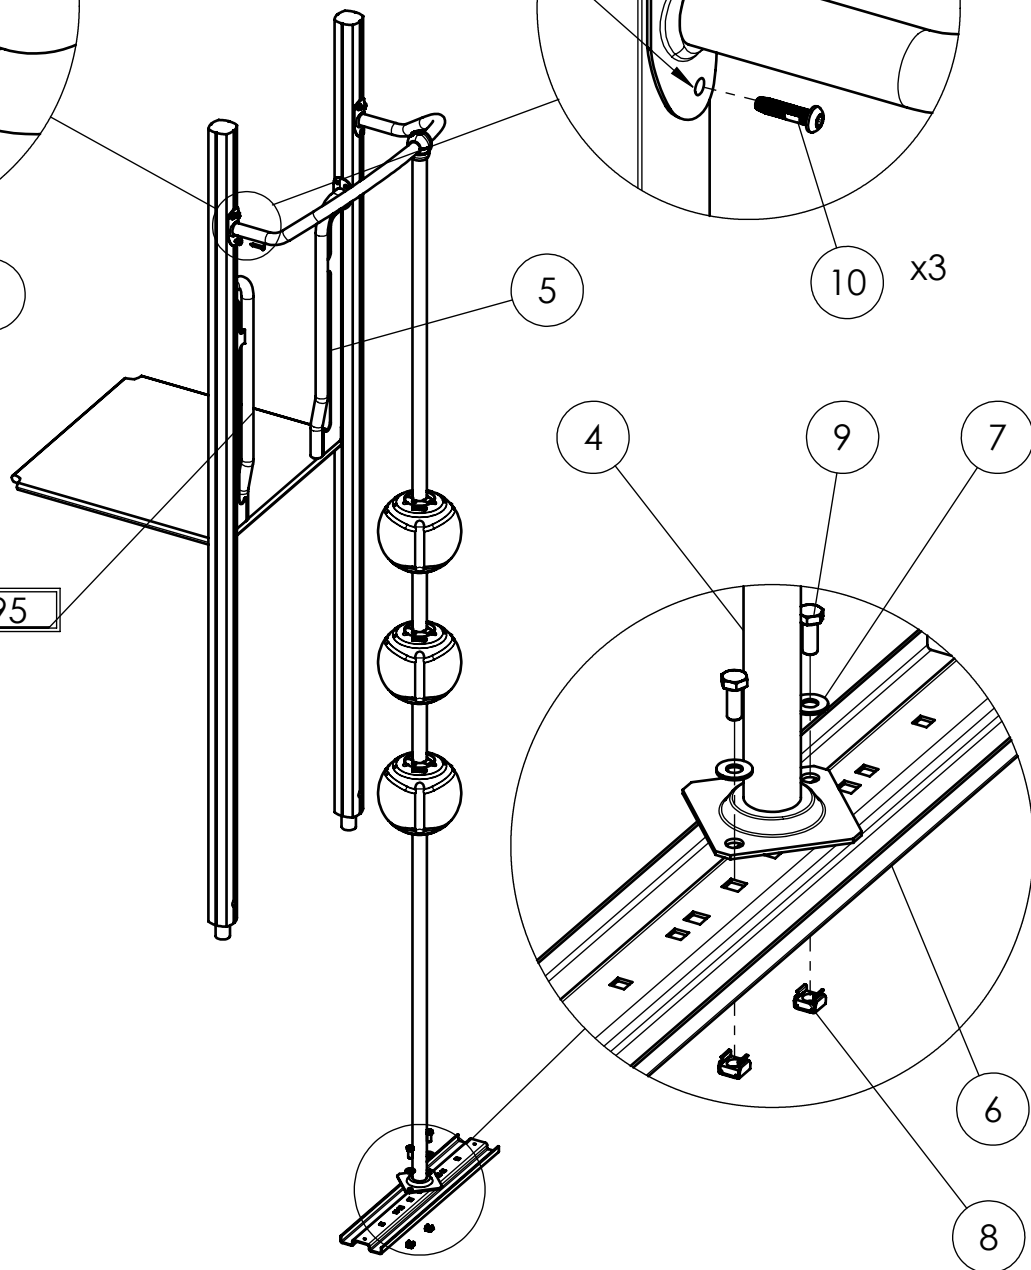

Description MA	Item Number	Qty
Ø38x3138 mm	8065489	1
Screw, thr-forming, DIN7500D-M8x25-8.8	8008463	1
Ø60x30 mm	8005729 (260769)	1
Ø32, 720x550 mm	32-07271	1
Ø60x30 mm	8005728 (260768)	1
Screw, ISO10642-M8x90-8.8-FT	8008519	1
Ø18x10mm M8	8005958	1
100x100 mm	43-07105	1
620x121x21 mm	33-05371	1
Washer, Bolt cap 11x24x2-ISO4759-3-C	8008850	2
ISO4017-M10x25-8.8	8008371	2
Nut, cage M10-t=1.8-3.2	8008815	2
Ø6 16/7 x 3 mm	8035290	6
TKFT-6x40-8.8	8008651	6
800x120 mm (x2)	8103029	1

HAGS ANEBY, SWEDEN
+46(0)380-47300
www.hags.com

Ball Post, BM, UniMini
MASW624U77152
2 (4)

🏠 KRH 🔍 👁 KRH 2024-11-20 | 0

WOODEN POST

STEEL POST

620995

NR.	Description MA	Item Number	Qty
1	Ø32, 720x550 mm	32-07271	1
2	TKFT-6x40-8.8	8008651	6
3	Ø6 16/7 x 3 mm	8035290	6
4	Ø38x3138 mm	8065489	1
5	800x120 mm (x2)	8103029	1
6	620x121x21 mm	33-05371	1
7	Washer, Bolt cap 11x24x2-ISO4759-3-C	8008850	2
8	Nut, cage M10-t=1.8-3.2	8008815	2
9	ISO4017-M10x25-8.8	8008371	2
10	Screw, thr-forming M6x25-8.8-(ISO7380)	8027762	6