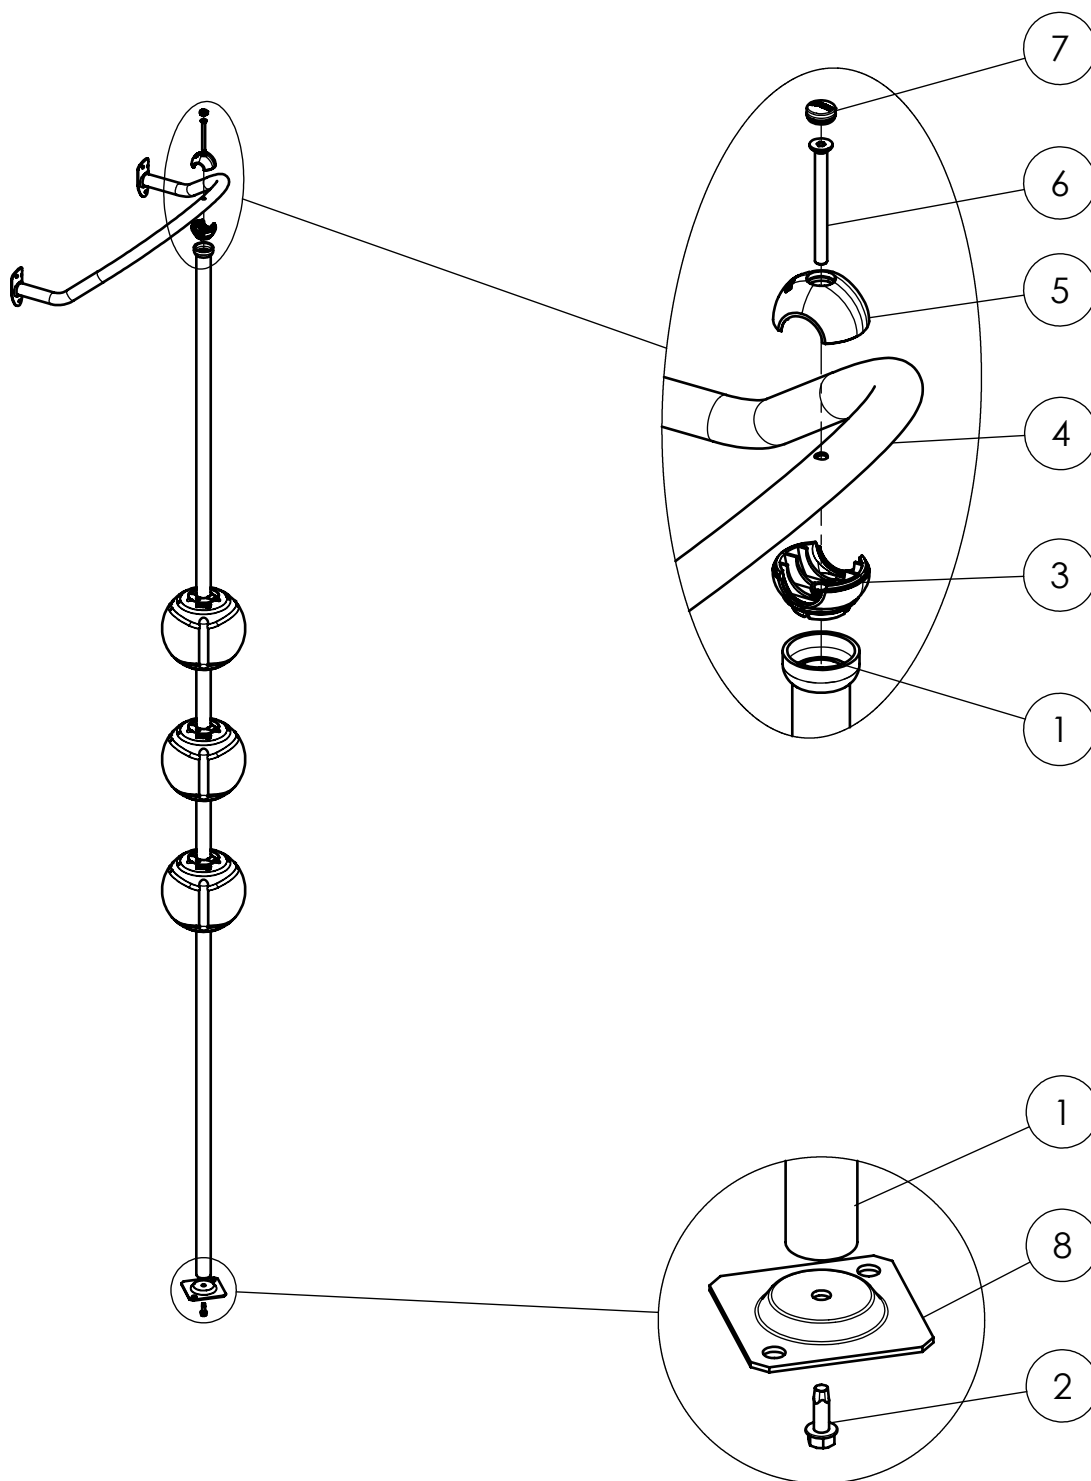

Description MA	Item Number	Qty
Ø38x3138 mm	8065489	1
Screw, thr-forming, DIN7500D-M8x25-8.8	8008463	1
Ø60x30 mm	8005729 (260769)	1
Ø32, 720x550 mm	32-07271	1
Ø60x30 mm	8005728 (260768)	1
Screw, ISO10642-M8x90-8.8-FT	8008519	1
Ø18x10mm M8	8005958	1
100x100 mm	43-07105	1
620x121x21 mm	33-05371	1
Washer, Bolt cap 11x24x2-ISO4759-3-C	8008850	2
ISO4017-M10x25-8.8	8008371	2
Nut, cage M10-t=1.8-3.2	8008815	2
Ø6 16/7 x 3 mm	8035290	6
TKFT-6x40-8.8	8008651	6
800x120 mm (x2)	8103029	1

HAGS ANEBY, SWEDEN
 +46(0)380-47300
 www.hags.com

Ball Post, BM, UniMini
MASW624U77152
1 (4)

KRH KRH 2024-11-20 0

NR.	Description MA	Item Number	Qty
1	Ø38x3138 mm	8065489	1
2	Screw, thr-forming, DIN7500D-M8x25-8.8	8008463	1
3	Ø60x30 mm	8005729 (260769)	1
4	Ø32, 720x550 mm	32-07271	1
5	Ø60x30 mm	8005728 (260768)	1
6	Screw, ISO10642-M8x90-8.8-FT	8008519	1
7	Ø18x10mm M8	8005958	1
8	100x100 mm	43-07105	1

HAGS ANEBY, SWEDEN
+46(0)380-47300
www.hags.com

Ball Post, BM, UniMini
MASW624U77152
2 (4)

🏠 KRH 🔍 👁 KRH 2024-11-20 | 0

WOODEN POST

STEEL POST

620995

NR.	Description MA	Item Number	Qty
1	Ø32, 720x550 mm	32-07271	1
2	TKFT-6x40-8.8	8008651	6
3	Ø6 16/7 x 3 mm	8035290	6
4	Ø38x3138 mm	8065489	1
5	800x120 mm (x2)	8103029	1
6	620x121x21 mm	33-05371	1
7	Washer, Bolt cap 11x24x2-ISO4759-3-C	8008850	2
8	Nut, cage M10-t=1.8-3.2	8008815	2
9	ISO4017-M10x25-8.8	8008371	2
10	Screw, thr-forming M6x25-8.8-(ISO7380)	8027762	6

Ball Post, BM, UniMini
MASW624U77152
4 (4)

KRH KRH 2024-11-20 0