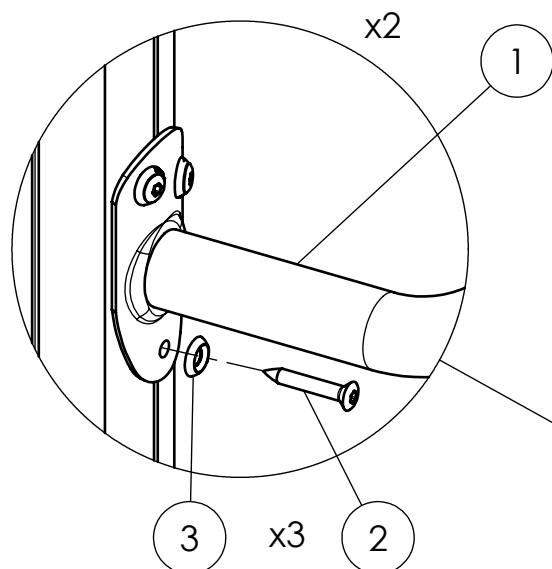

Description MA	Item Number	Qty
Ø38x3138 mm	8065489	1
Screw, thr-forming, DIN7500D-M8x25-8.8	8008463	1
Ø60x30 mm	8005729 (260769)	1
Ø32, 720x550 mm	32-07271	1
Ø60x30 mm	8005728 (260768)	1
Screw, ISO10642-M8x90-8.8-FT	8008519	1
Ø18x10mm M8	8005958	1
100x100 mm	43-07105	1
620x121x21 mm	33-05371	1
Washer, Bolt cap 11x24x2-ISO4759-3-C	8008850	2
ISO4017-M10x25-8.8	8008371	2
Nut, cage M10-t=1.8-3.2	8008815	2
Ø6 16/7 x 3 mm	8035290	6
TKFT-6x40-8.8	8008651	6
800x120 mm (x2)	8103029	1

HAGS ANEBY, SWEDEN
 +46(0)380-47300
 www.hags.com

Ball Post, BM, UniMini
MASW624U77152
1 (4)

KRH KRH 2024-11-20 0

NR.	Description MA	Item Number	Qty
1	Ø38x3138 mm	8065489	1
2	Screw, thr-forming, DIN7500D-M8x25-8.8	8008463	1
3	Ø60x30 mm	8005729 (260769)	1
4	Ø32, 720x550 mm	32-07271	1
5	Ø60x30 mm	8005728 (260768)	1
6	Screw, ISO10642-M8x90-8.8-FT	8008519	1
7	Ø18x10mm M8	8005958	1
8	100x100 mm	43-07105	1

HAGS ANEBY, SWEDEN
+46(0)380-47300
www.hags.com

Ball Post, BM, UniMini
MASW624U77152
2 (4)

🏠 KRH 🔍 👁 KRH 2024-11-20 | 0

WOODEN POST

STEEL POST

620995

NR.	Description MA	Item Number	Qty
1	Ø32, 720x550 mm	32-07271	1
2	TKFT-6x40-8.8	8008651	6
3	Ø6 16/7 x 3 mm	8035290	6
4	Ø38x3138 mm	8065489	1
5	800x120 mm (x2)	8103029	1
6	620x121x21 mm	33-05371	1
7	Washer, Bolt cap 11x24x2-ISO4759-3-C	8008850	2
8	Nut, cage M10-t=1.8-3.2	8008815	2
9	ISO4017-M10x25-8.8	8008371	2
10	Screw, thr-forming M6x25-8.8-(ISO7380)	8027762	6