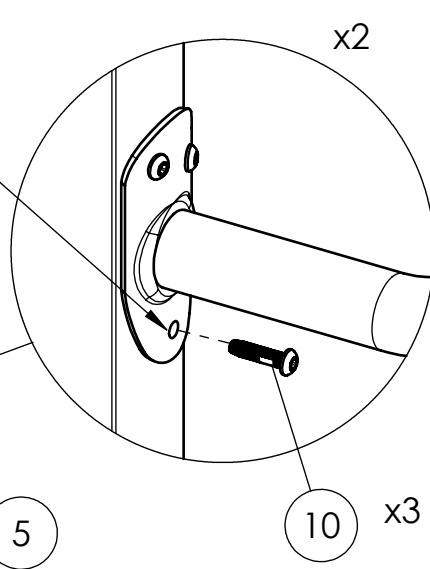

Description MA	Item Number	Qty
Ø38x3138 mm	8065489	1
Screw, thr-forming, DIN7500D-M8x25-8.8	8008463	1
Ø60x30 mm	8005729 (260769)	1
Ø32, 720x550 mm	32-07271	1
Ø60x30 mm	8005728 (260768)	1
Screw, ISO10642-M8x90-8.8-FT	8008519	1
Ø18x10mm M8	8005958	1
100x100 mm	43-07105	1
620x121x21 mm	33-05371	1
Washer, Bolt cap 11x24x2-ISO4759-3-C	8008850	2
ISO4017-M10x25-8.8	8008371	2
Nut, cage M10-t=1.8-3.2	8008815	2
Ø6 16/7 x 3 mm	8035290	6
TKFT-6x40-8.8	8008651	6
800x120 mm (x2)	8103029	1

HAGS ANEBY, SWEDEN
 +46(0)380-47300
 www.hags.com

Ball Post, BM, UniMini
MASW624U77152
1 (4)

KRH KRH 2024-11-20 0

NR.	Description MA	Item Number	Qty
1	Ø38x3138 mm	8065489	1
2	Screw, thr-forming, DIN7500D-M8x25-8.8	8008463	1
3	Ø60x30 mm	8005729 (260769)	1
4	Ø32, 720x550 mm	32-07271	1
5	Ø60x30 mm	8005728 (260768)	1
6	Screw, ISO10642-M8x90-8.8-FT	8008519	1
7	Ø18x10mm M8	8005958	1
8	100x100 mm	43-07105	1

HAGS ANEBY, SWEDEN
+46(0)380-47300
www.hags.com

Ball Post, BM, UniMini
MASW624U77152
2 (4)

🏠 KRH 🔍 👁 KRH 2024-11-20 | 0

WOODEN POST

STEEL POST

620995

NR.	Description MA	Item Number	Qty
1	Ø32, 720x550 mm	32-07271	1
2	TKFT-6x40-8.8	8008651	6
3	Ø6 16/7 x 3 mm	8035290	6
4	Ø38x3138 mm	8065489	1
5	800x120 mm (x2)	8103029	1
6	620x121x21 mm	33-05371	1
7	Washer, Bolt cap 11x24x2-ISO4759-3-C	8008850	2
8	Nut, cage M10-t=1.8-3.2	8008815	2
9	ISO4017-M10x25-8.8	8008371	2
10	Screw, thr-forming M6x25-8.8-(ISO7380)	8027762	6