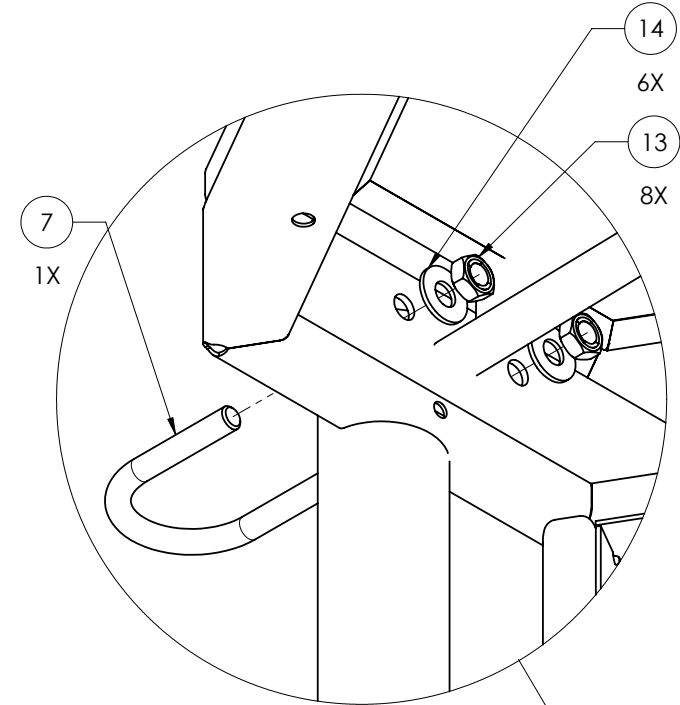

Rev: 1
20/12/24

1/8

1	SW30528		1x	751 x 866 x 88mm	15.9kg
2	61875313		1x	667 x 418 x 223mm	8.84kg
3	SW30361		1x	Ø50.8 X 2122 X 275mm	10.3kg
4	618754		1x	722.5 X 240.5 x 44mm	3.5kg
5	SW53509		2x	70 X 1800mm	2.5kg
6	610085		2x	Ø50.8 X 799mm	2.91kg
7	260204		2x	M10 X 50.5 x 62mm	0.10kg
8	717580		2x	81 x 84 x 2mm	0.13kg
9	610071-01		4x	120 x 620 x 22mm	2.3kg
10	610064 8013157		1x	631 X 885.4 X 50	6.8kg
11	311100		4x	TKFT 6x38	0.01kg
12	261819		4x	Ø 16.4 x 3.2mm	0.01kg

13	10261000		8x	NUT, M10	0.01kg
14	326018		6x	Ø24 X 2mm	0.01kg
15	324804		6x	CAGE NUT M8	0.01kg
16	302156		6x	M6S 8.8 M8x20	0.01kg
17	326017		16x	Ø18 X 2mm	0.027kg
18	304655		2x	MVBF M10X50	0.01kg
19	10260800		10x	NUT, M8	0.027kg
20	304604		2x	MVBF M8x40	0.02kg
21	8005959		2x	Ø27 x Ø 8.5 x 4mm	0.01kg
22	261806		2x	Ø 27 X Ø 8.5 X 12mm	0.01kg
23	261808		2x	Ø19 X 10mm	0.01kg
24	304601		4x	MVBF M8 X 25	0.01kg

25	SW31810		2 x Ø15 X 68mm	0.09 kg
26	8008386		2 x SCREW M10X75-8.8	8.84 kg
27	302501		4 x K6S 10.9 M8X12	0.01 kg
28	SW113085		2 x SCREW M10X75-8.8	6.5 kg
29	8008902		4 x MGLP-R8-E (2-16)	0.0104kg

S39

≥EN1176
 ≥ASTM F1487
 ≥CPSC
 ≥CSA Z614

19
10X

4
1X

17
16X

24
4X

5
2X

25
2X

6
2X

26
2X