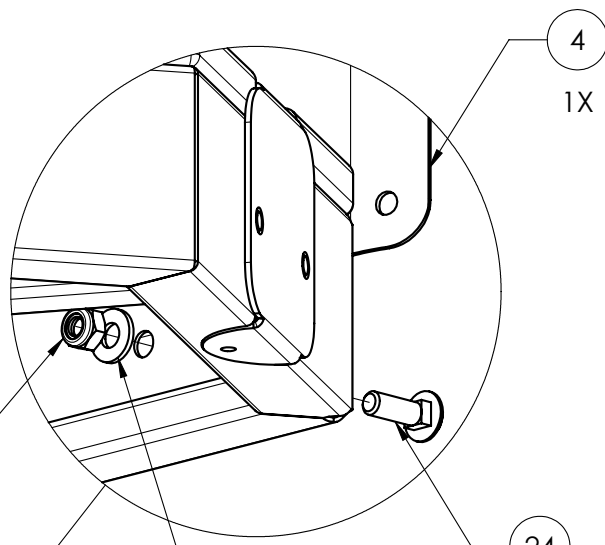

4
1X

17
16X

24
4X