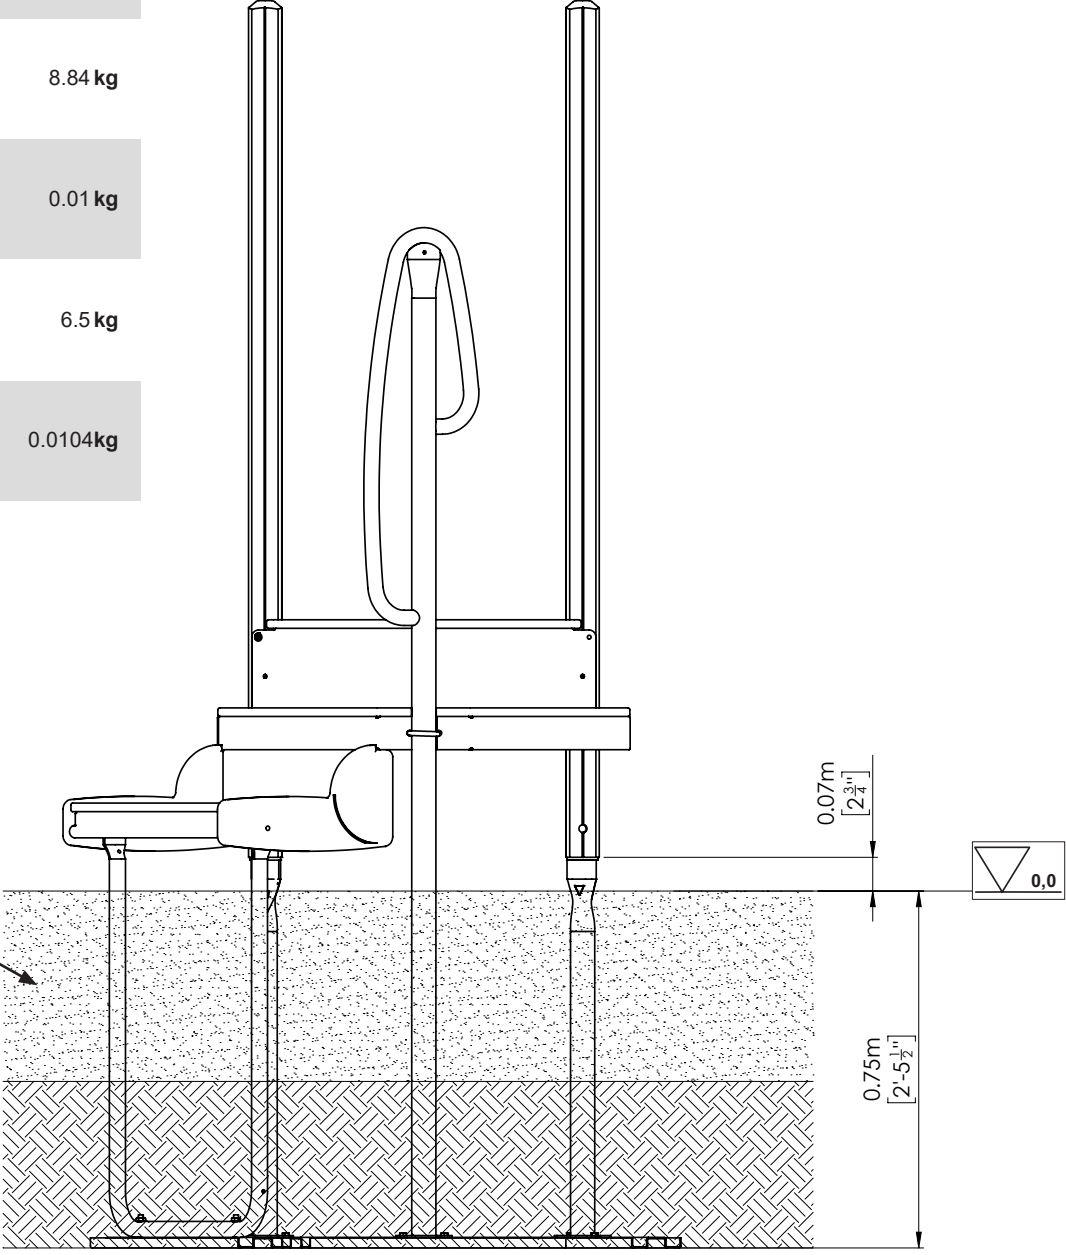

Rev: 1
20/12/24

1/8

1	SW30528		1x	751 x 866 x 88mm	15.9kg
2	61875313		1x	667 x 418 x 223mm	8.84kg
3	SW30361		1x	Ø50.8 X 2122 X 275mm	10.3kg
4	618754		1x	722.5 X 240.5 x 44mm	3.5kg
5	SW53509		2x	70 X 1800mm	2.5kg
6	610085		2x	Ø50.8 X 799mm	2.91kg
7	260204		2x	M10 X 50.5 x 62mm	0.10kg
8	717580		2x	81 x 84 x 2mm	0.13kg
9	610071-01		4x	120 x 620 x 22mm	2.3kg
10	610064 8013157		1x	631 X 885.4 X 50	6.8kg
11	311100		4x	TKFT 6x38	0.01kg
12	261819		4x	Ø 16.4 x 3.2mm	0.01kg

13	10261000		8x	NUT, M10	0.01kg
14	326018		6x	Ø24 X 2mm	0.01kg
15	324804		6x	CAGE NUT M8	0.01kg
16	302156		6x	M6S 8.8 M8x20	0.01kg
17	326017		16x	Ø18 X 2mm	0.027kg
18	304655		2x	MVBF M10X50	0.01kg
19	10260800		10x	NUT, M8	0.027kg
20	304604		2x	MVBF M8x40	0.02kg
21	8005959		2x	Ø27 x Ø 8.5 x 4mm	0.01kg
22	261806		2x	Ø 27 X Ø 8.5 X 12mm	0.01kg
23	261808		2x	Ø19 X 10mm	0.01kg
24	304601		4x	MVBF M8 X 25	0.01kg

25	SW31810		2 x Ø15 X 68mm	0.09 kg
26	8008386		2 x SCREW M10X75-8.8	8.84 kg
27	302501		4 x K6S 10.9 M8X12	0.01 kg
28	SW113085		2 x SCREW M10X75-8.8	6.5 kg
29	8008902		4 x MGLP-R8-E (2-16)	0.0104kg

S39

≥EN1176
 ≥ASTM F1487
 ≥CPSC
 ≥CSA Z614