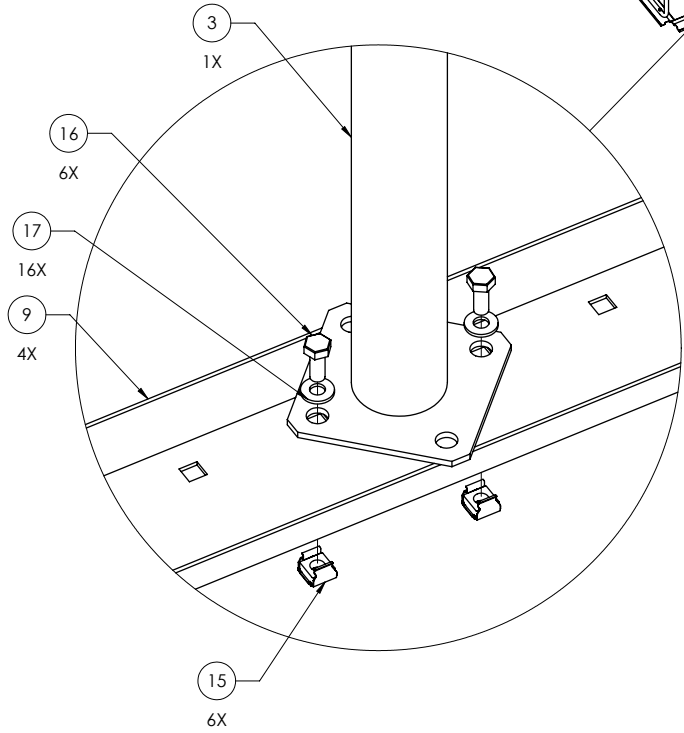

Rev: 1
20/12/24

1/8

1	SW30528		1x	751 x 866 x 88mm	15.9kg
2	61875313		1x	667 x 418 x 223mm	8.84kg
3	SW30361		1x	Ø50.8 X 2122 X 275mm	10.3kg
4	618754		1x	722.5 X 240.5 x 44mm	3.5kg
5	SW53509		2x	70 X 1800mm	2.5kg
6	610085		2x	Ø50.8 X 799mm	2.91kg
7	260204		2x	M10 X 50.5 x 62mm	0.10kg
8	717580		2x	81 x 84 x 2mm	0.13kg
9	610071-01		4x	120 x 620 x 22mm	2.3kg
10	610064 8013157		1x	631 X 885.4 X 50	6.8kg
11	311100		4x	TKFT 6x38	0.01kg
12	261819		4x	Ø 16.4 x 3.2mm	0.01kg

13	10261000		8x	NUT, M10	0.01kg
14	326018		6x	Ø24 X 2mm	0.01kg
15	324804		6x	CAGE NUT M8	0.01kg
16	302156		6x	M6S 8.8 M8x20	0.01kg
17	326017		16x	Ø18 X 2mm	0.027kg
18	304655		2x	MVBF M10X50	0.01kg
19	10260800		10x	NUT, M8	0.027kg
20	304604		2x	MVBF M8x40	0.02kg
21	8005959		2x	Ø27 x Ø 8.5 x 4mm	0.01kg
22	261806		2x	Ø 27 X Ø 8.5 X 12mm	0.01kg
23	261808		2x	Ø19 X 10mm	0.01kg
24	304601		4x	MVBF M8 X 25	0.01kg

25	SW31810		2 x Ø15 X 68mm	0.09 kg
26	8008386		2 x SCREW M10X75-8.8	8.84 kg
27	302501		4 x K6S 10.9 M8X12	0.01 kg
28	SW113085		2 x SCREW M10X75-8.8	6.5 kg
29	8008902		4 x MGLP-R8-E (2-16)	0.0104kg

S39

≥EN1176
 ≥ASTM F1487
 ≥CPSC
 ≥CSA Z614