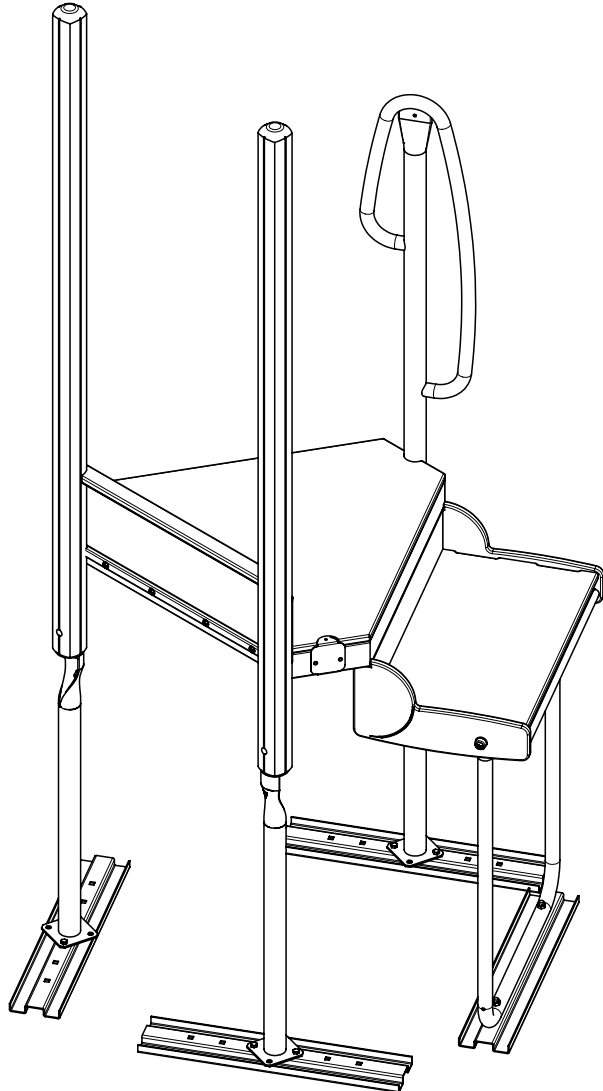

HAGS®

UNIMINI TRANSFERPOINT 0,59m

MA624U675320

BM

HAGS®

© Playpower inc
hags@hags.com
www.hags.com

UNIMINI TRANSFERPOINT 0,59m

MA624U675320

Rev: 1
20/12/24

1/8

1	SW30528		1x	751 x 866 x 88mm	15.9kg
2	61875313		1x	667 x 418 x 223mm	8.84kg
3	SW30361		1x	Ø50.8 X 2122 X 275mm	10.3kg
4	618754		1x	722.5 X 240.5 x 44mm	3.5kg
5	SW53509		2x	70 X 1800mm	2.5kg
6	610085		2x	Ø50.8 X 799mm	2.91kg
7	260204		2x	M10 X 50.5 x 62mm	0.10kg
8	717580		2x	81 x 84 x 2mm	0.13kg
9	610071-01		4x	120 x 620 x 22mm	2.3kg
10	610064 8013157		1x	631 X 885.4 X 50	6.8kg
11	311100		4x	TKFT 6x38	0.01kg
12	261819		4x	Ø 16.4 x 3.2mm	0.01kg