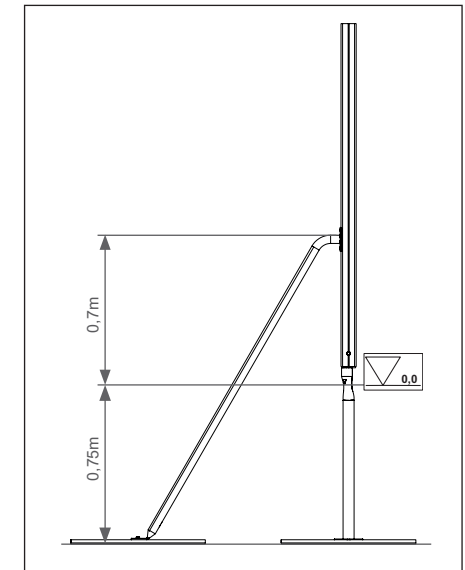

HAGS[®]

UniMini Post Support

MASW11834

BM

1	SW118332		1x 1730 x 176 x 50	4.65kg
2	33-05371		1x 620x121x21 mm	2.18kg
3	8008344		1x ISO4017-M8x25-8.8	0.02kg
4	8071044		1x ISO7092-10.5x18x1.6-A2.70	0.01kg
5	8008813		1x Nut, cage M8-t=1.8-3.2	0.02kg
6	43-07232		4x Ø6 16/7 x 3 mm	0.01kg
7	8008651		4x TKFT-6x40-8.8	0.01kg

1	SW118332		1x 1730 x 176 x 50	4.65kg
2	33-05371		1x 620x121x21 mm	2.18kg
3	8008344		1x ISO4017-M8x25-8.8	0.02kg
4	8071044		1x ISO7092-10.5x18x1.6-A2.70	0.02kg
5	8008813		1x Nut, cage M8-t=1.8-3.2	0.01kg
6	8008902		4x Blind rivet, MagnaLok-MGLP-R8-E (2-16)	0.01kg