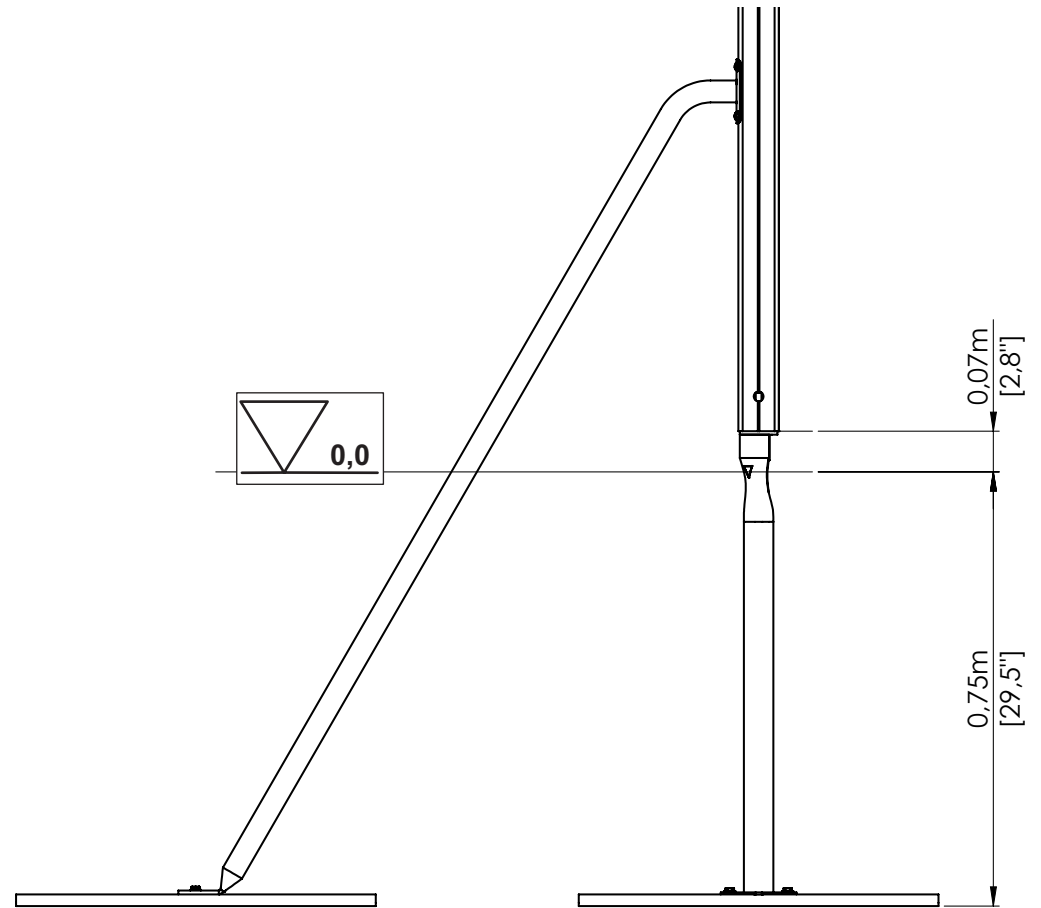

HAGS[®]

UniMini Post Support

MASW11834

BM

1	SW118332		1x 1730 x 176 x 50	4.65kg
2	33-05371		1x 620x121x21 mm	2.18kg
3	8008344		1x ISO4017-M8x25-8.8	0.02kg
4	8071044		1x ISO7092-10.5x18x1.6-A2.70	0.01kg
5	8008813		1x Nut, cage M8-t=1.8-3.2	0.02kg
6	43-07232		4x Ø6 16/7 x 3 mm	0.01kg
7	8008651		4x TKFT-6x40-8.8	0.01kg

1	SW118332		1x 1730 x 176 x 50	4.65kg
2	33-05371		1x 620x121x21 mm	2.18kg
3	8008344		1x ISO4017-M8x25-8.8	0.02kg
4	8071044		1x ISO7092-10.5x18x1.6-A2.70	0.02kg
5	8008813		1x Nut, cage M8-t=1.8-3.2	0.01kg
6	8008902		4x Blind rivet, MagnaLok-MGLP-R8-E (2-16)	0.01kg